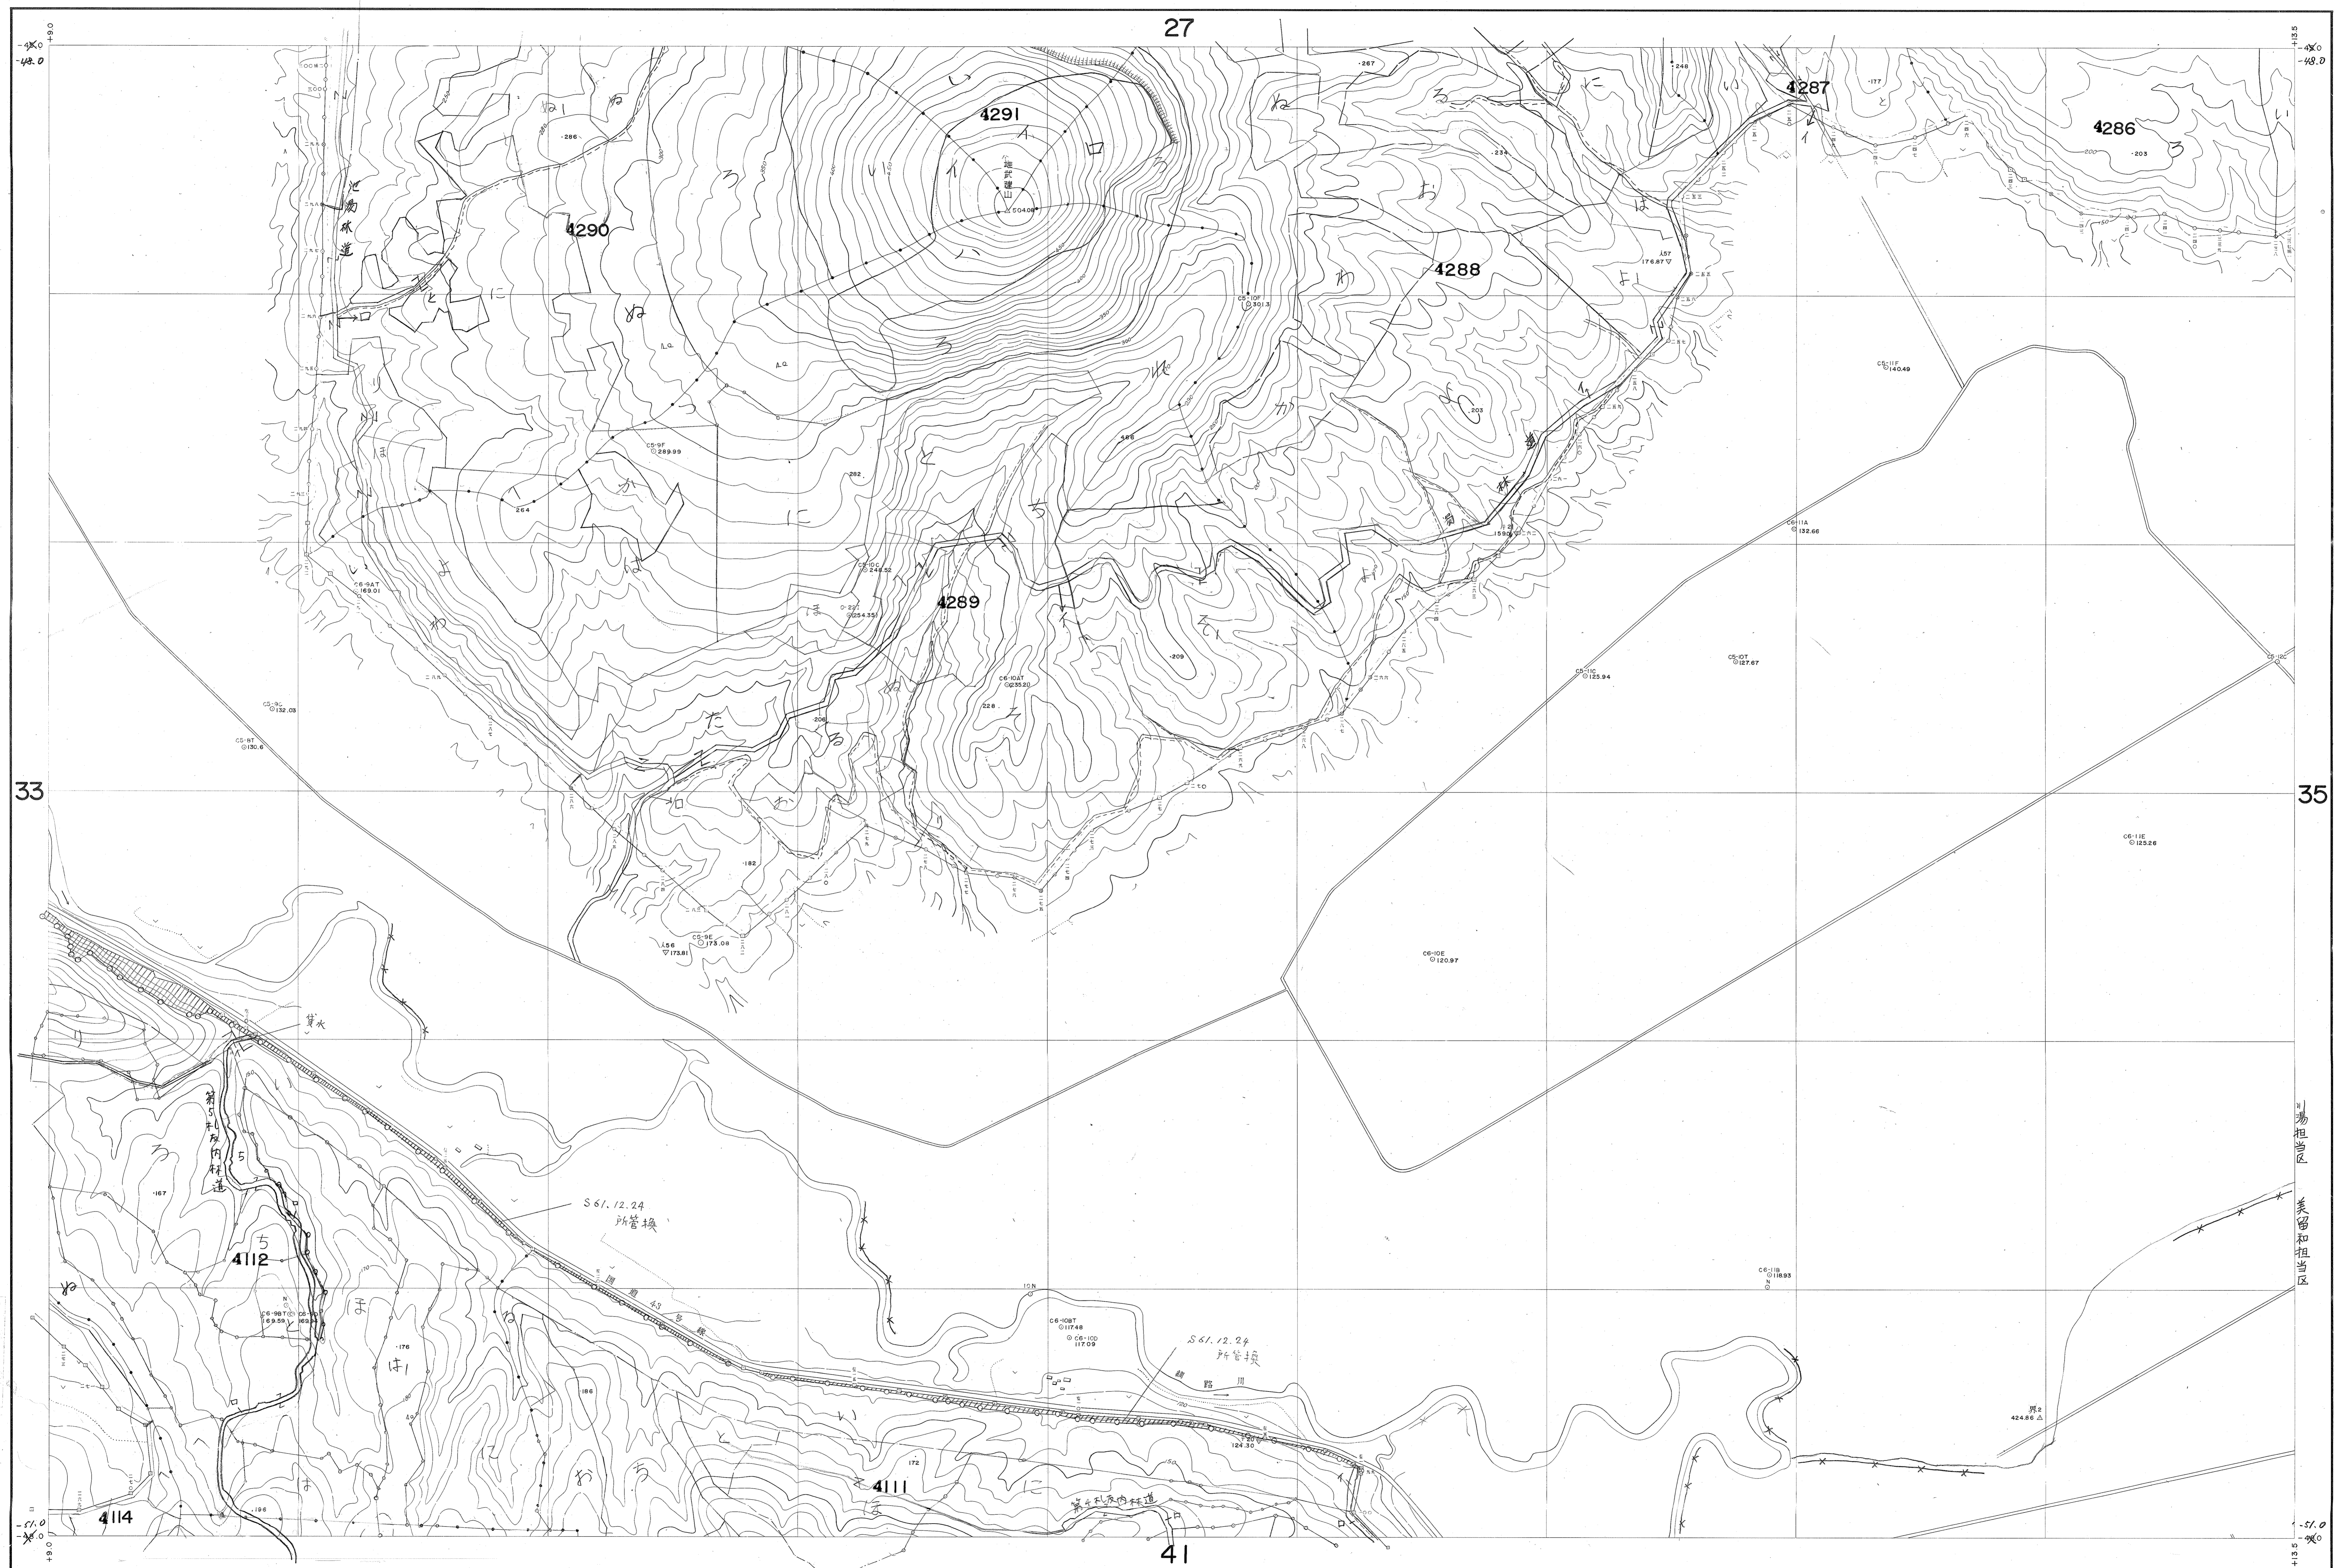

釧路根室森林計画区
弟子屈 基本図 34 (全64)

真北
昭和四十三年

北海道森林管理局

湯田川
湯田川
湯田川

- (1) 昭和40年9月撮影空中写真(山-410 C-5 8-12)
- (2) 昭和40年9月撮影空中写真(山-410 C-6 8-12)

1:5,000

大洋測量株式会社調製