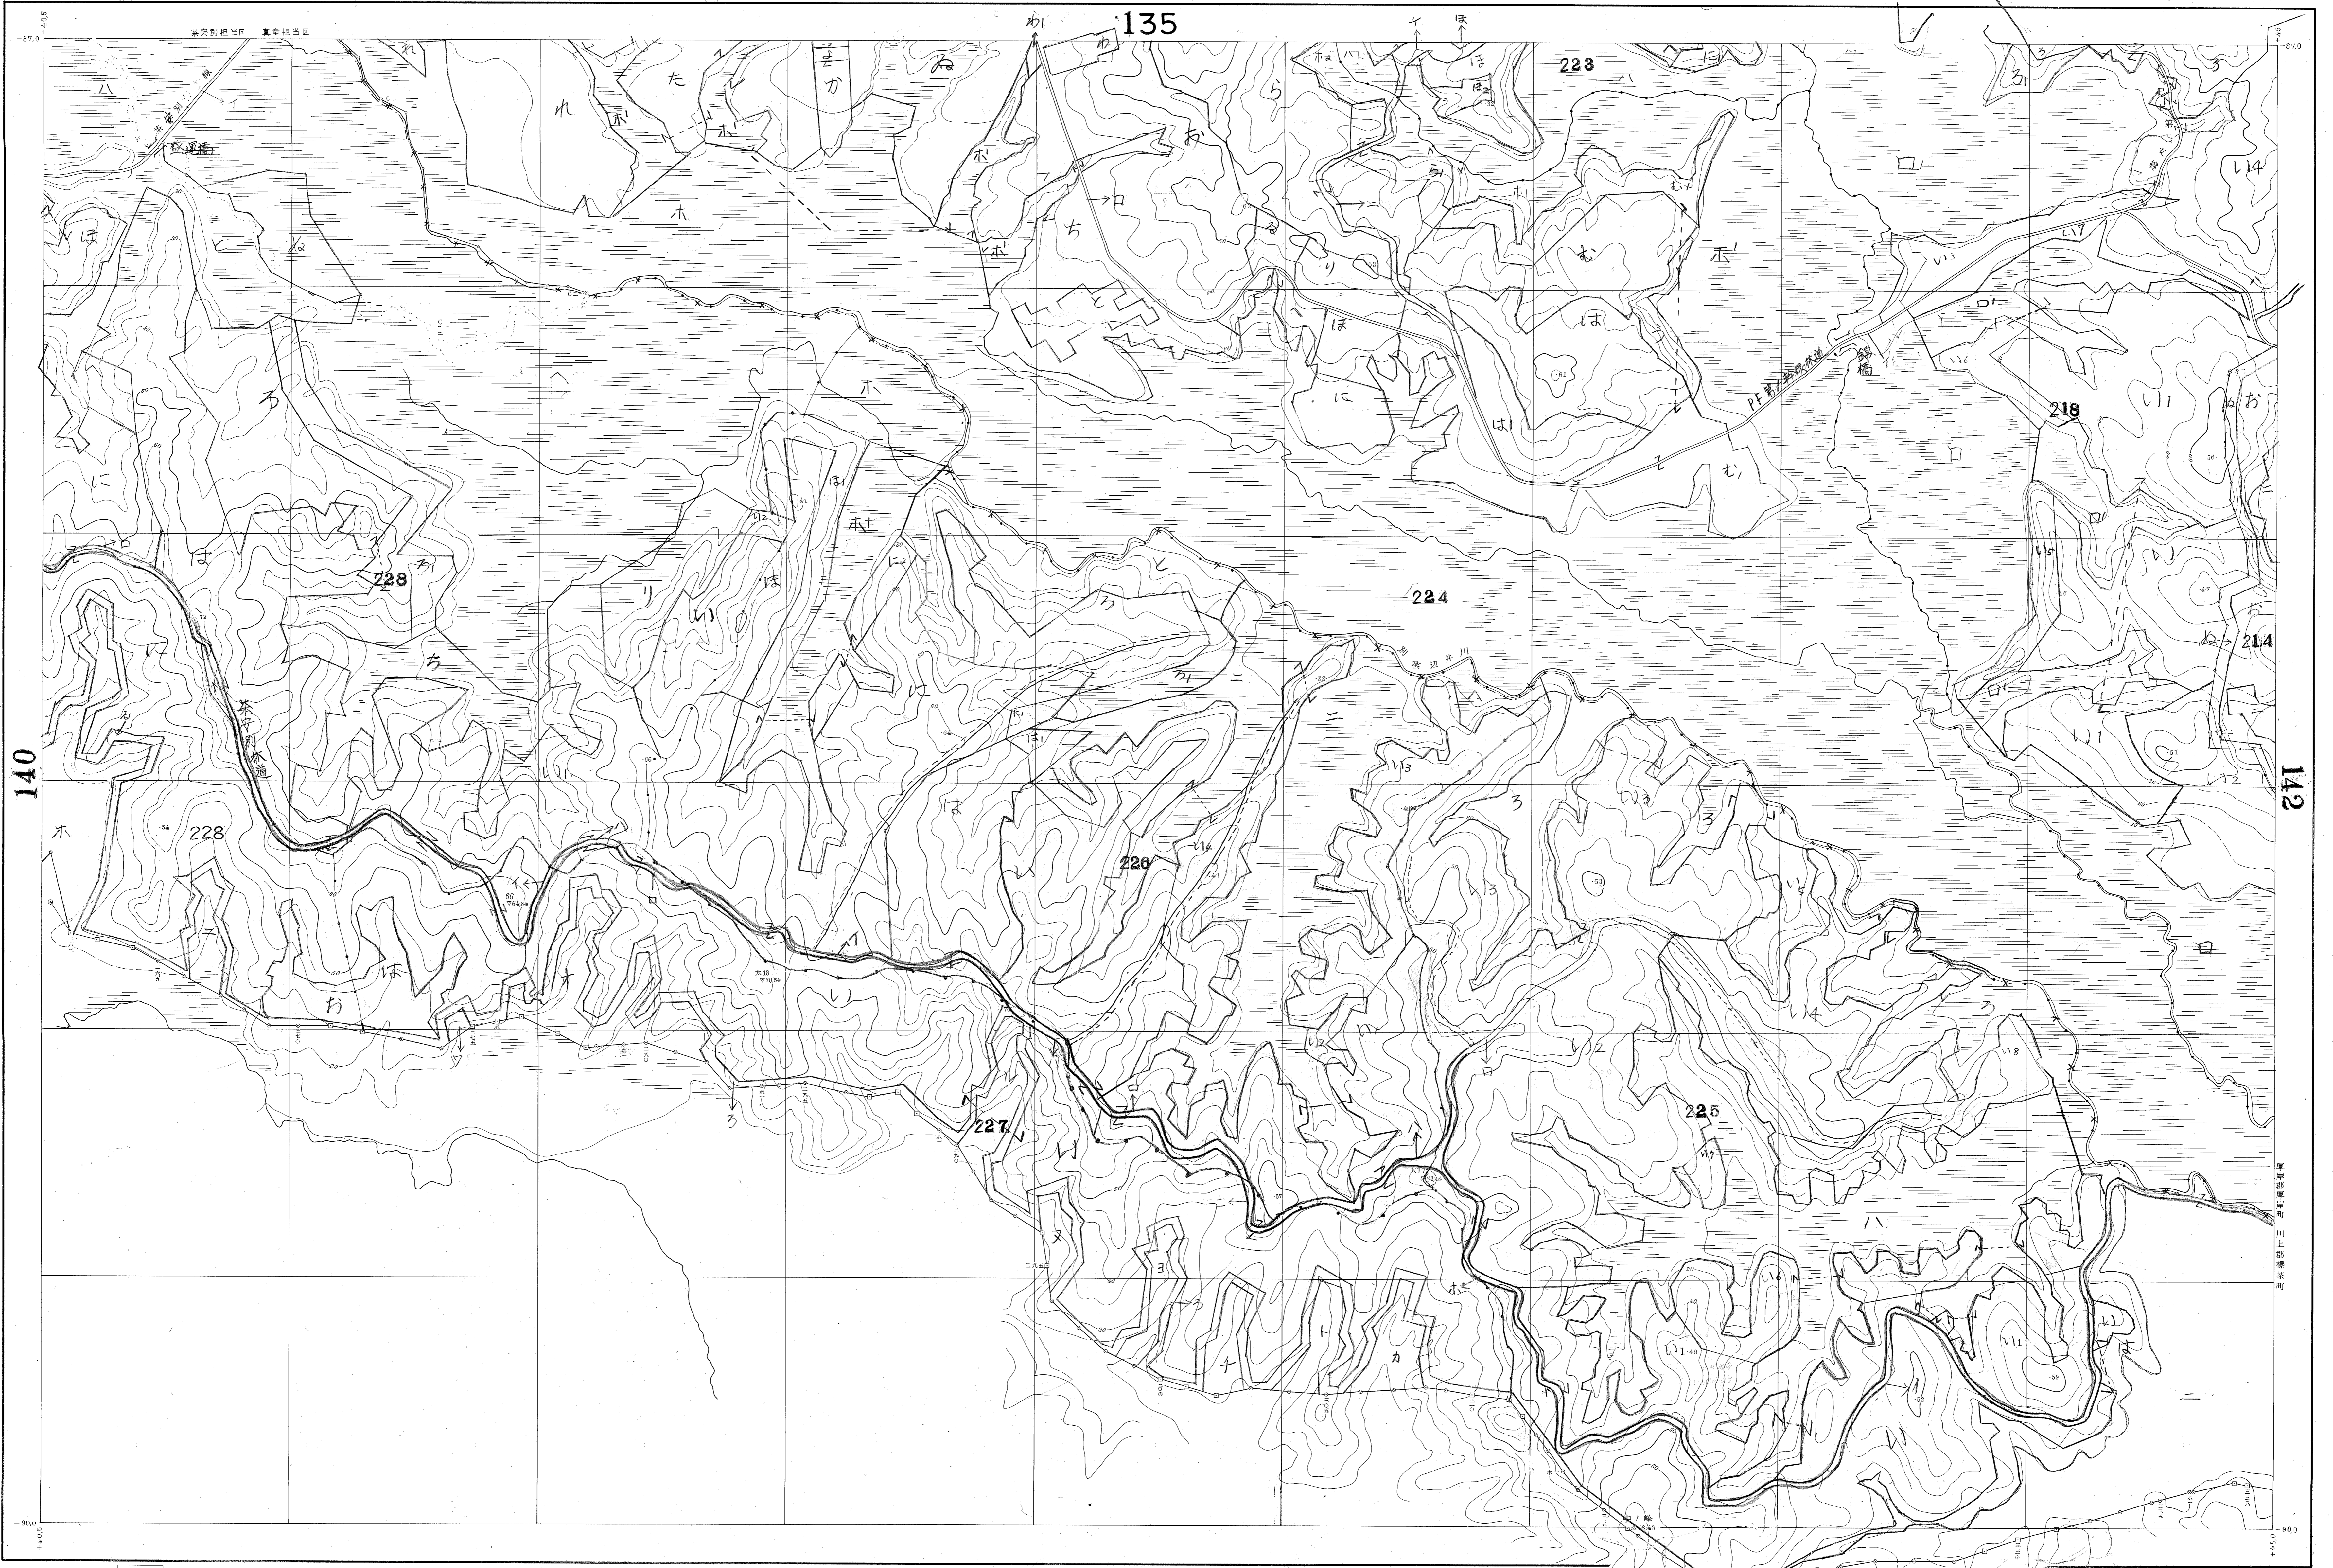

釧路根室森林計画区 釧路標茶

1:5,000 基本図

第XIII座標系 141

北海道森林管理局

厚岸郡厚岸町 川上標茶

昭和五十七年二月複製

141

昭和40年測量
 1. (1) 昭和35年6月撮影空中写真 (山-366C 7 5-3)
 (2) 昭和35年6月撮影空中写真 (山-366C 8 4-0)
 2. 昭和40年10月現地調査

1:5,000
 0 100 200 300 400 500 600

東北測量株式会社