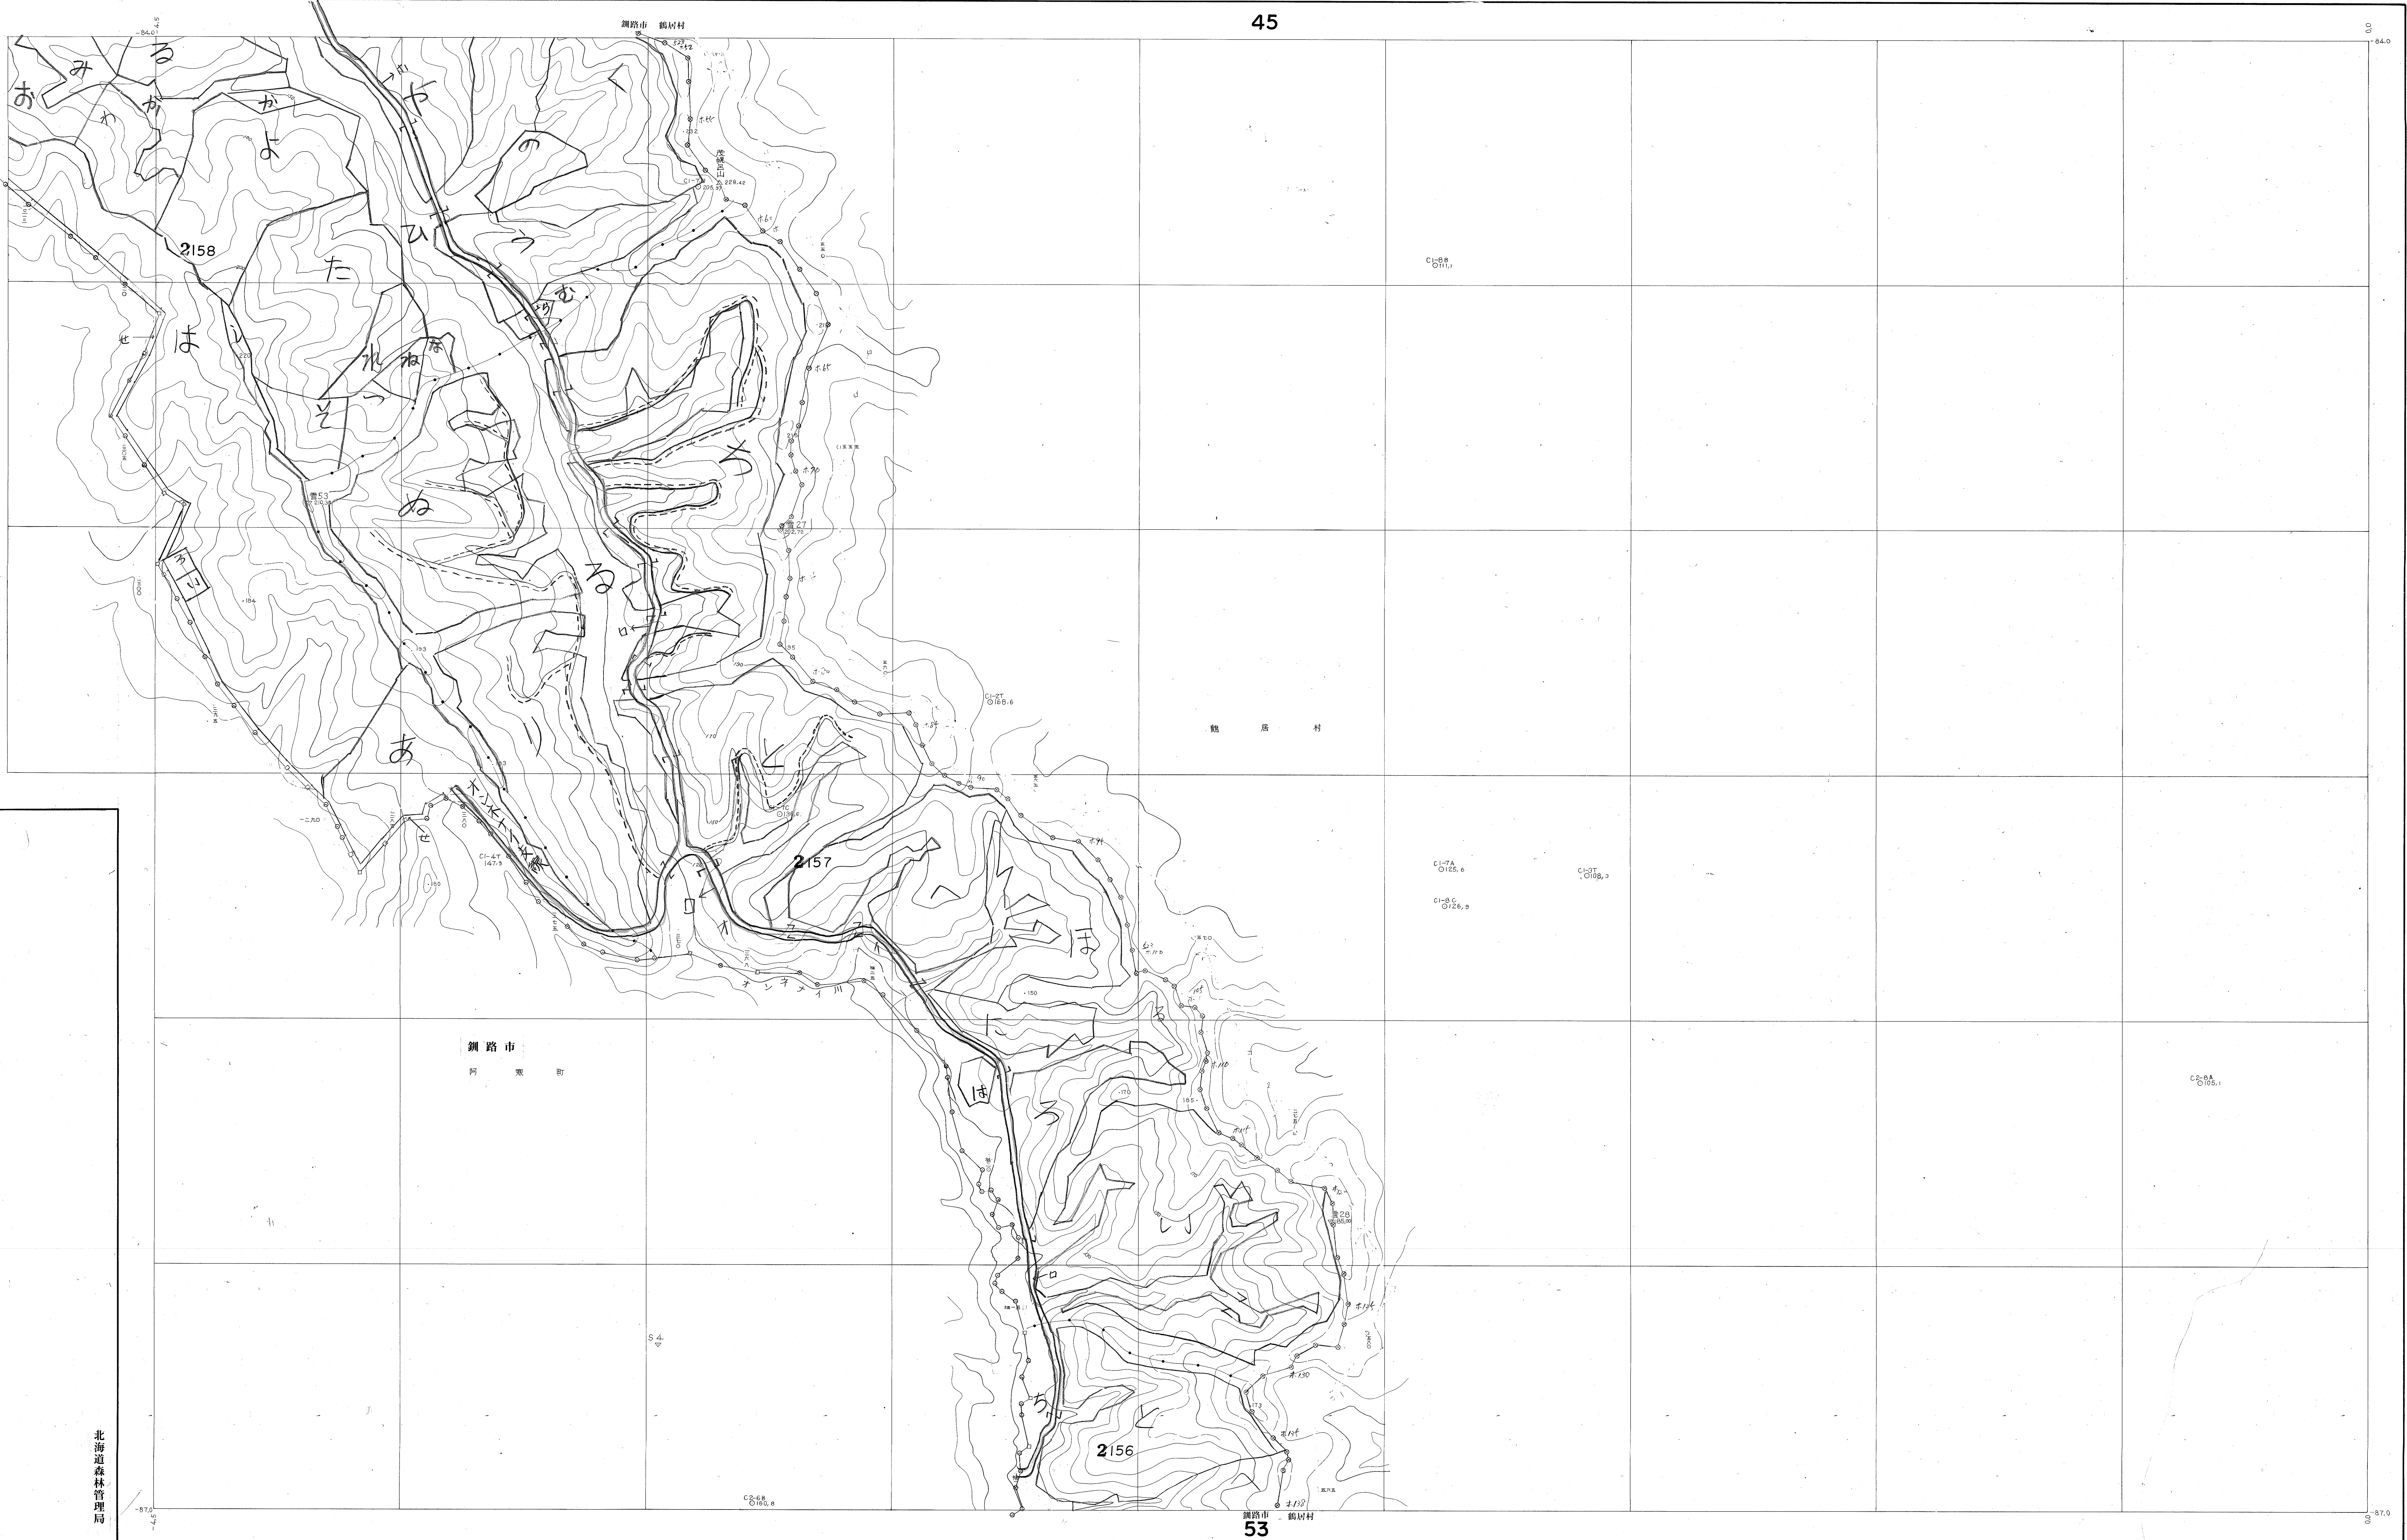

釧路根室森林計画区

阿寒

1:5,000 基本図

第 XIII 座標系

49

昭和五十七年二月複製

49

昭和 41 年測量

(1)	昭和 38 年 6 月撮影空中写真 (山-367 C16-D)
(2)	昭和 38 年 6 月撮影空中写真 (山-367 C215-D)
(3)	昭和 41 年 9 月現地調査

1:5,000

株式会社 協同測量社