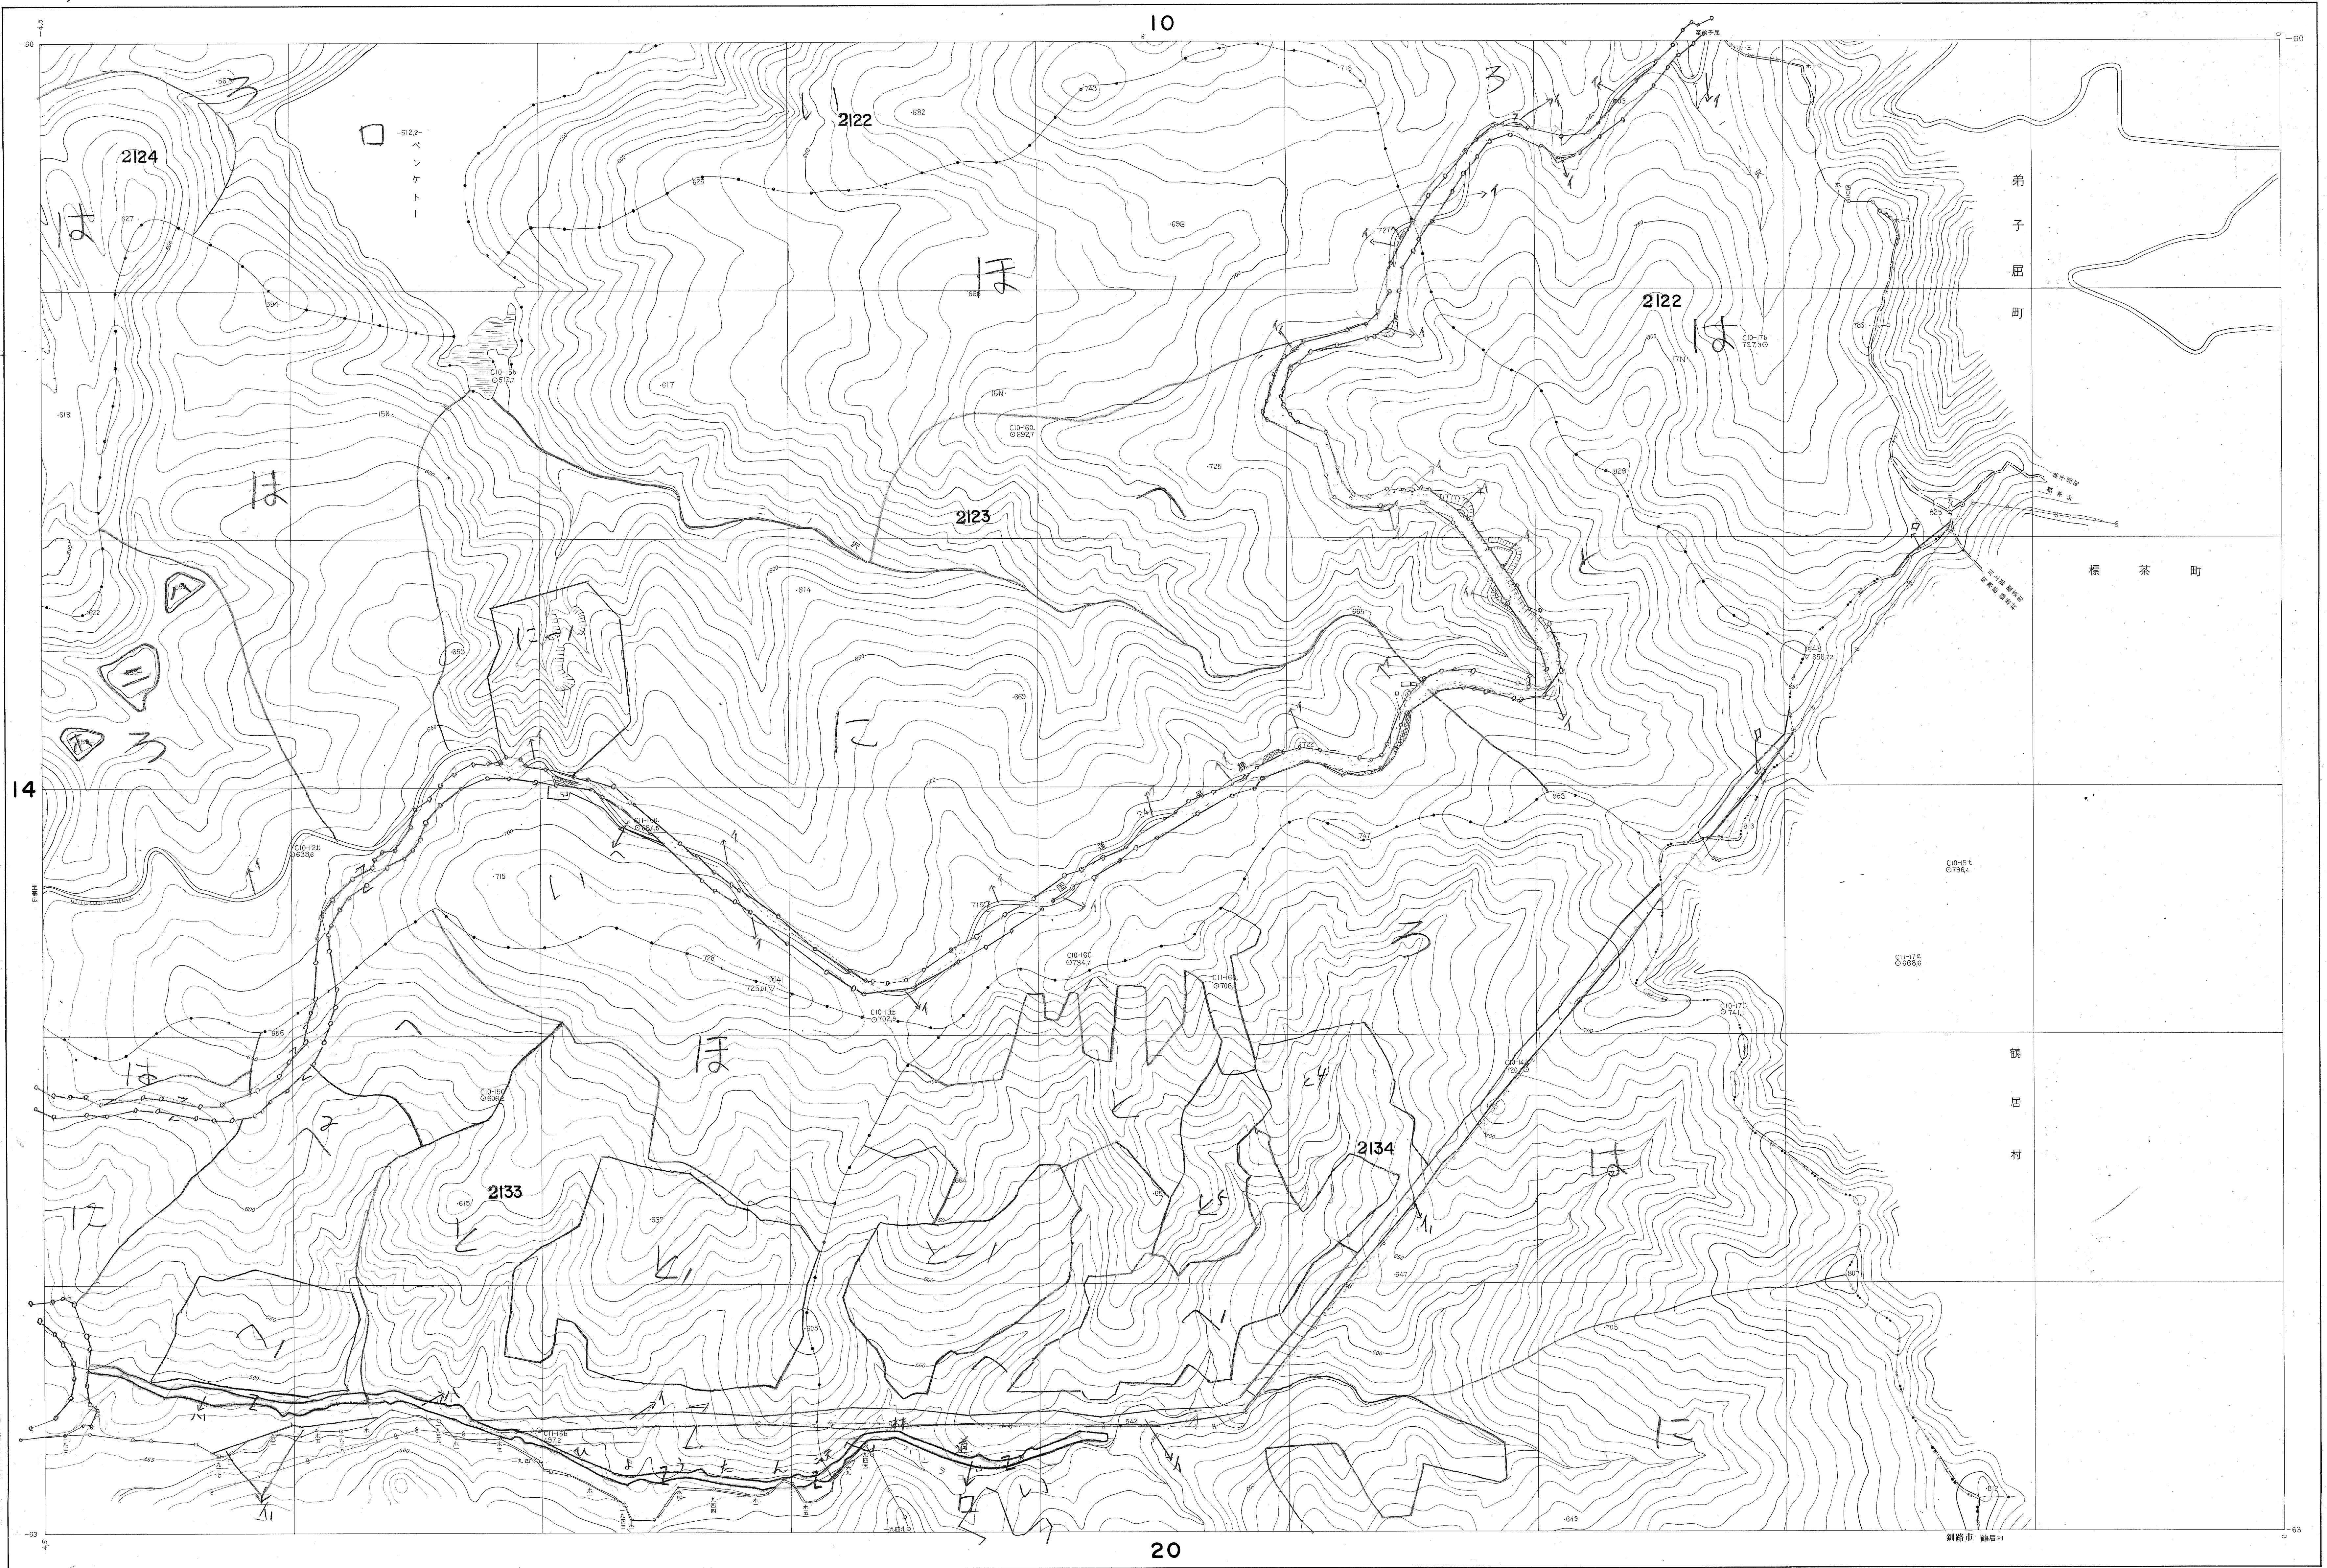

釧路根室森林計画区 阿寒

1:5,000 基本図

第XII座標系

15

北海道森林管理局

昭和五十七年二月複製

昭和41年測量
 (1) 昭和40年10月撮影空中写真(山-410, C10 14-18)
 (2) 昭和40年10月撮影空中写真(山-410, C11 14-18)
 (3) 昭和41年9月現地調査

国際航業株式会社