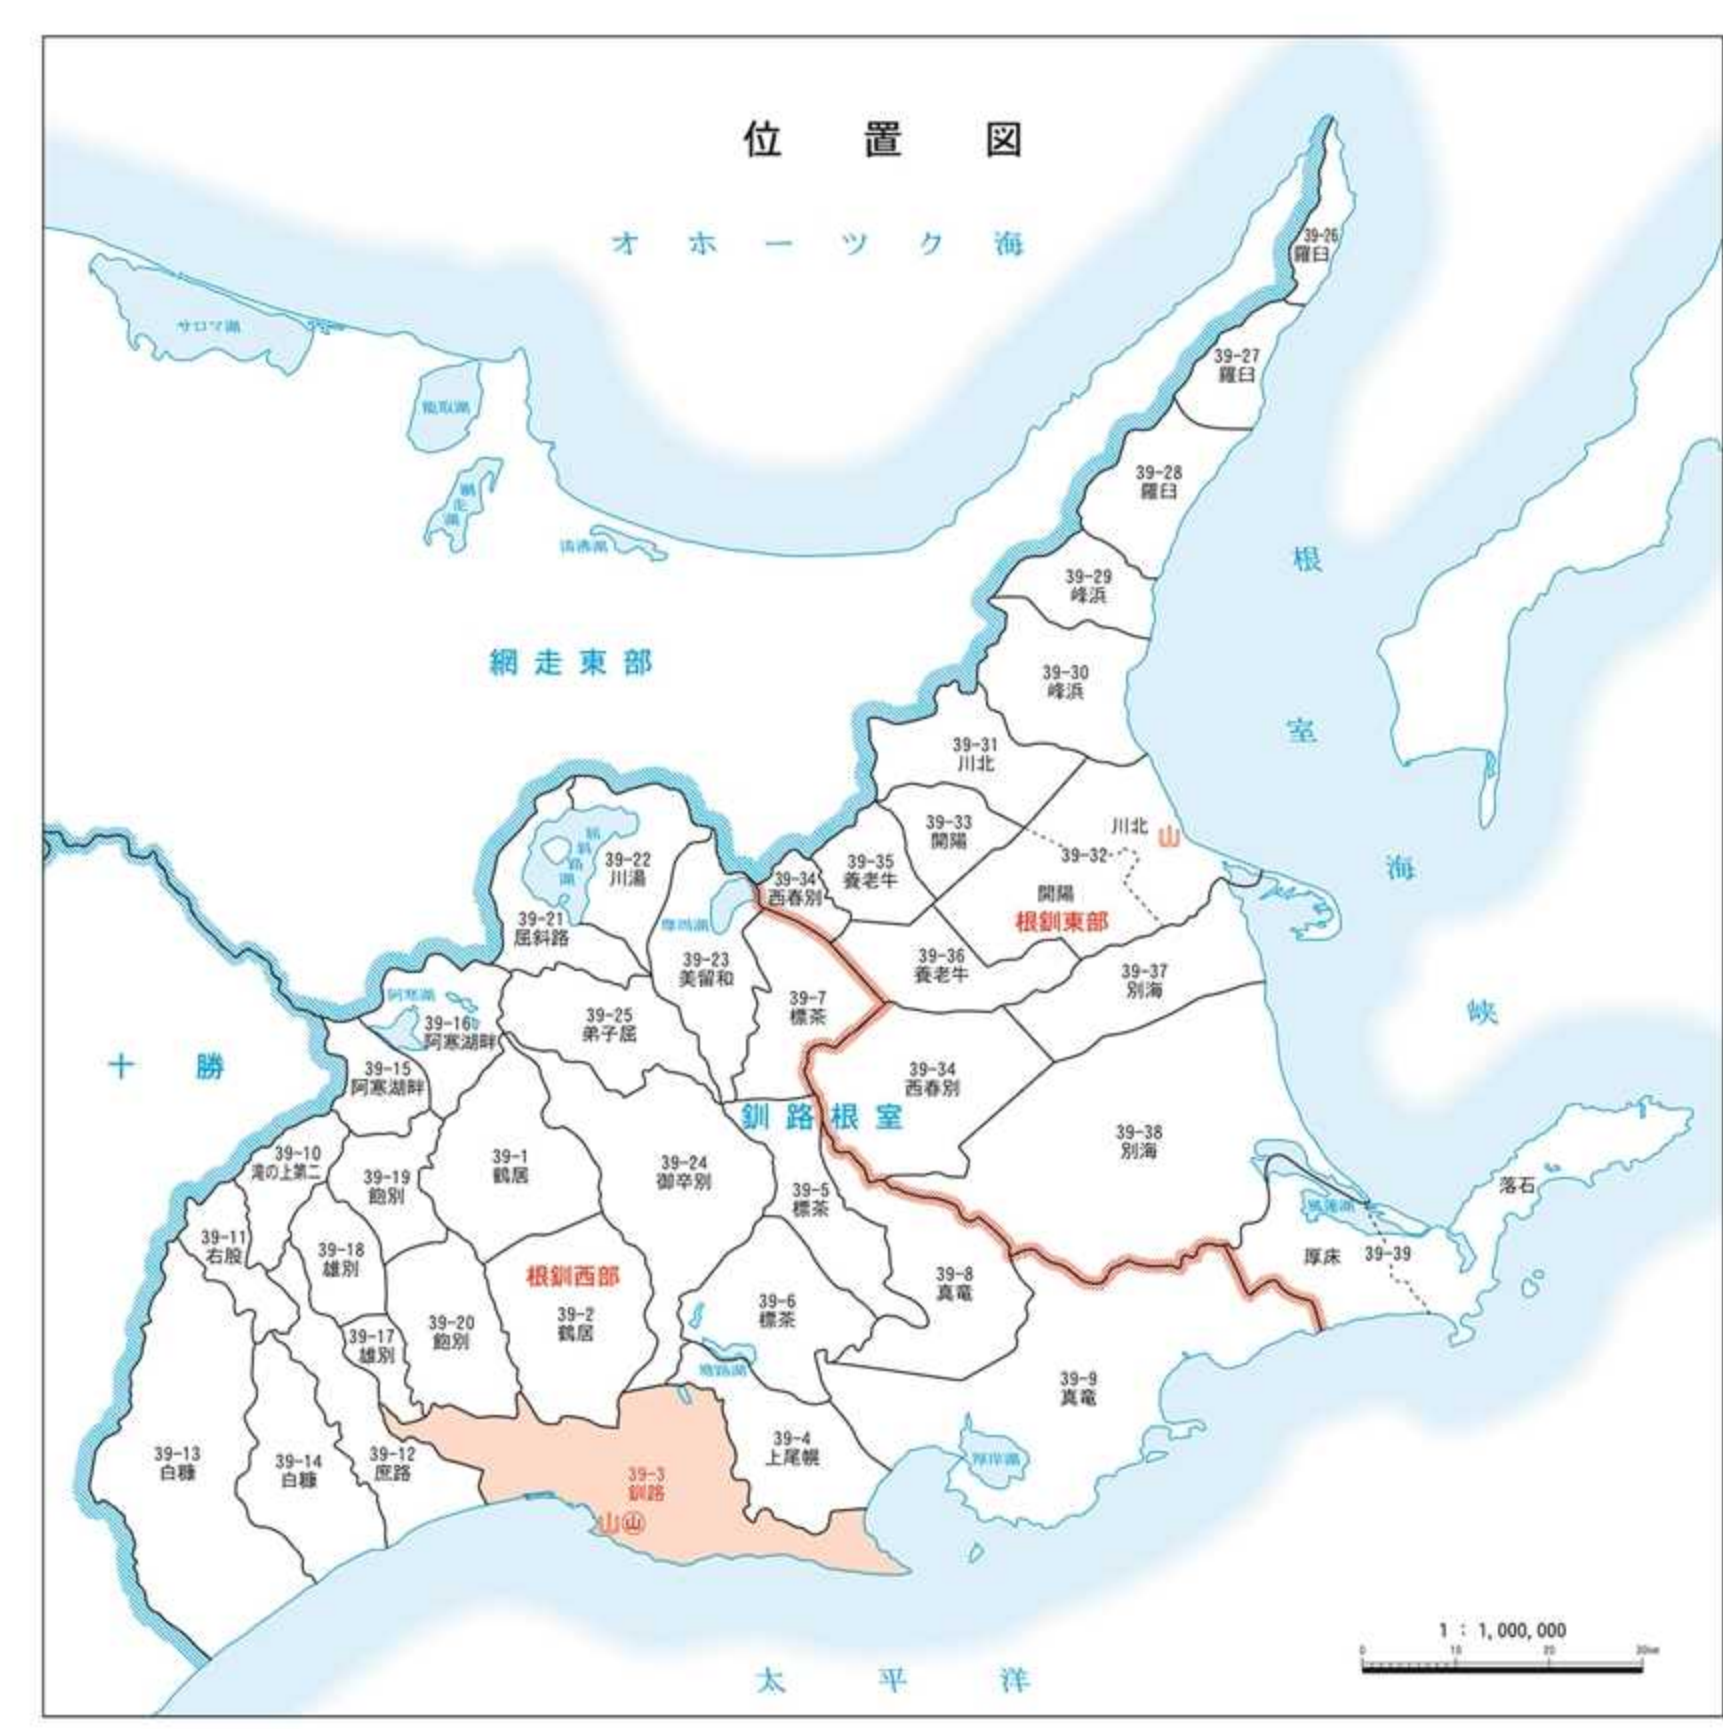

釧路根室森林計画区 第6次国有林野施業実施計画図

根釧西部森林管理署

面積：釧路 6,410.47ha
第3葉 (全39葉)

注：林班番号の下の記号は、その林班の全小班に共通する。

林班番号	林班名	面積 (ha)	林種	樹齢	備考
1
2
3
4
5
6
7
8