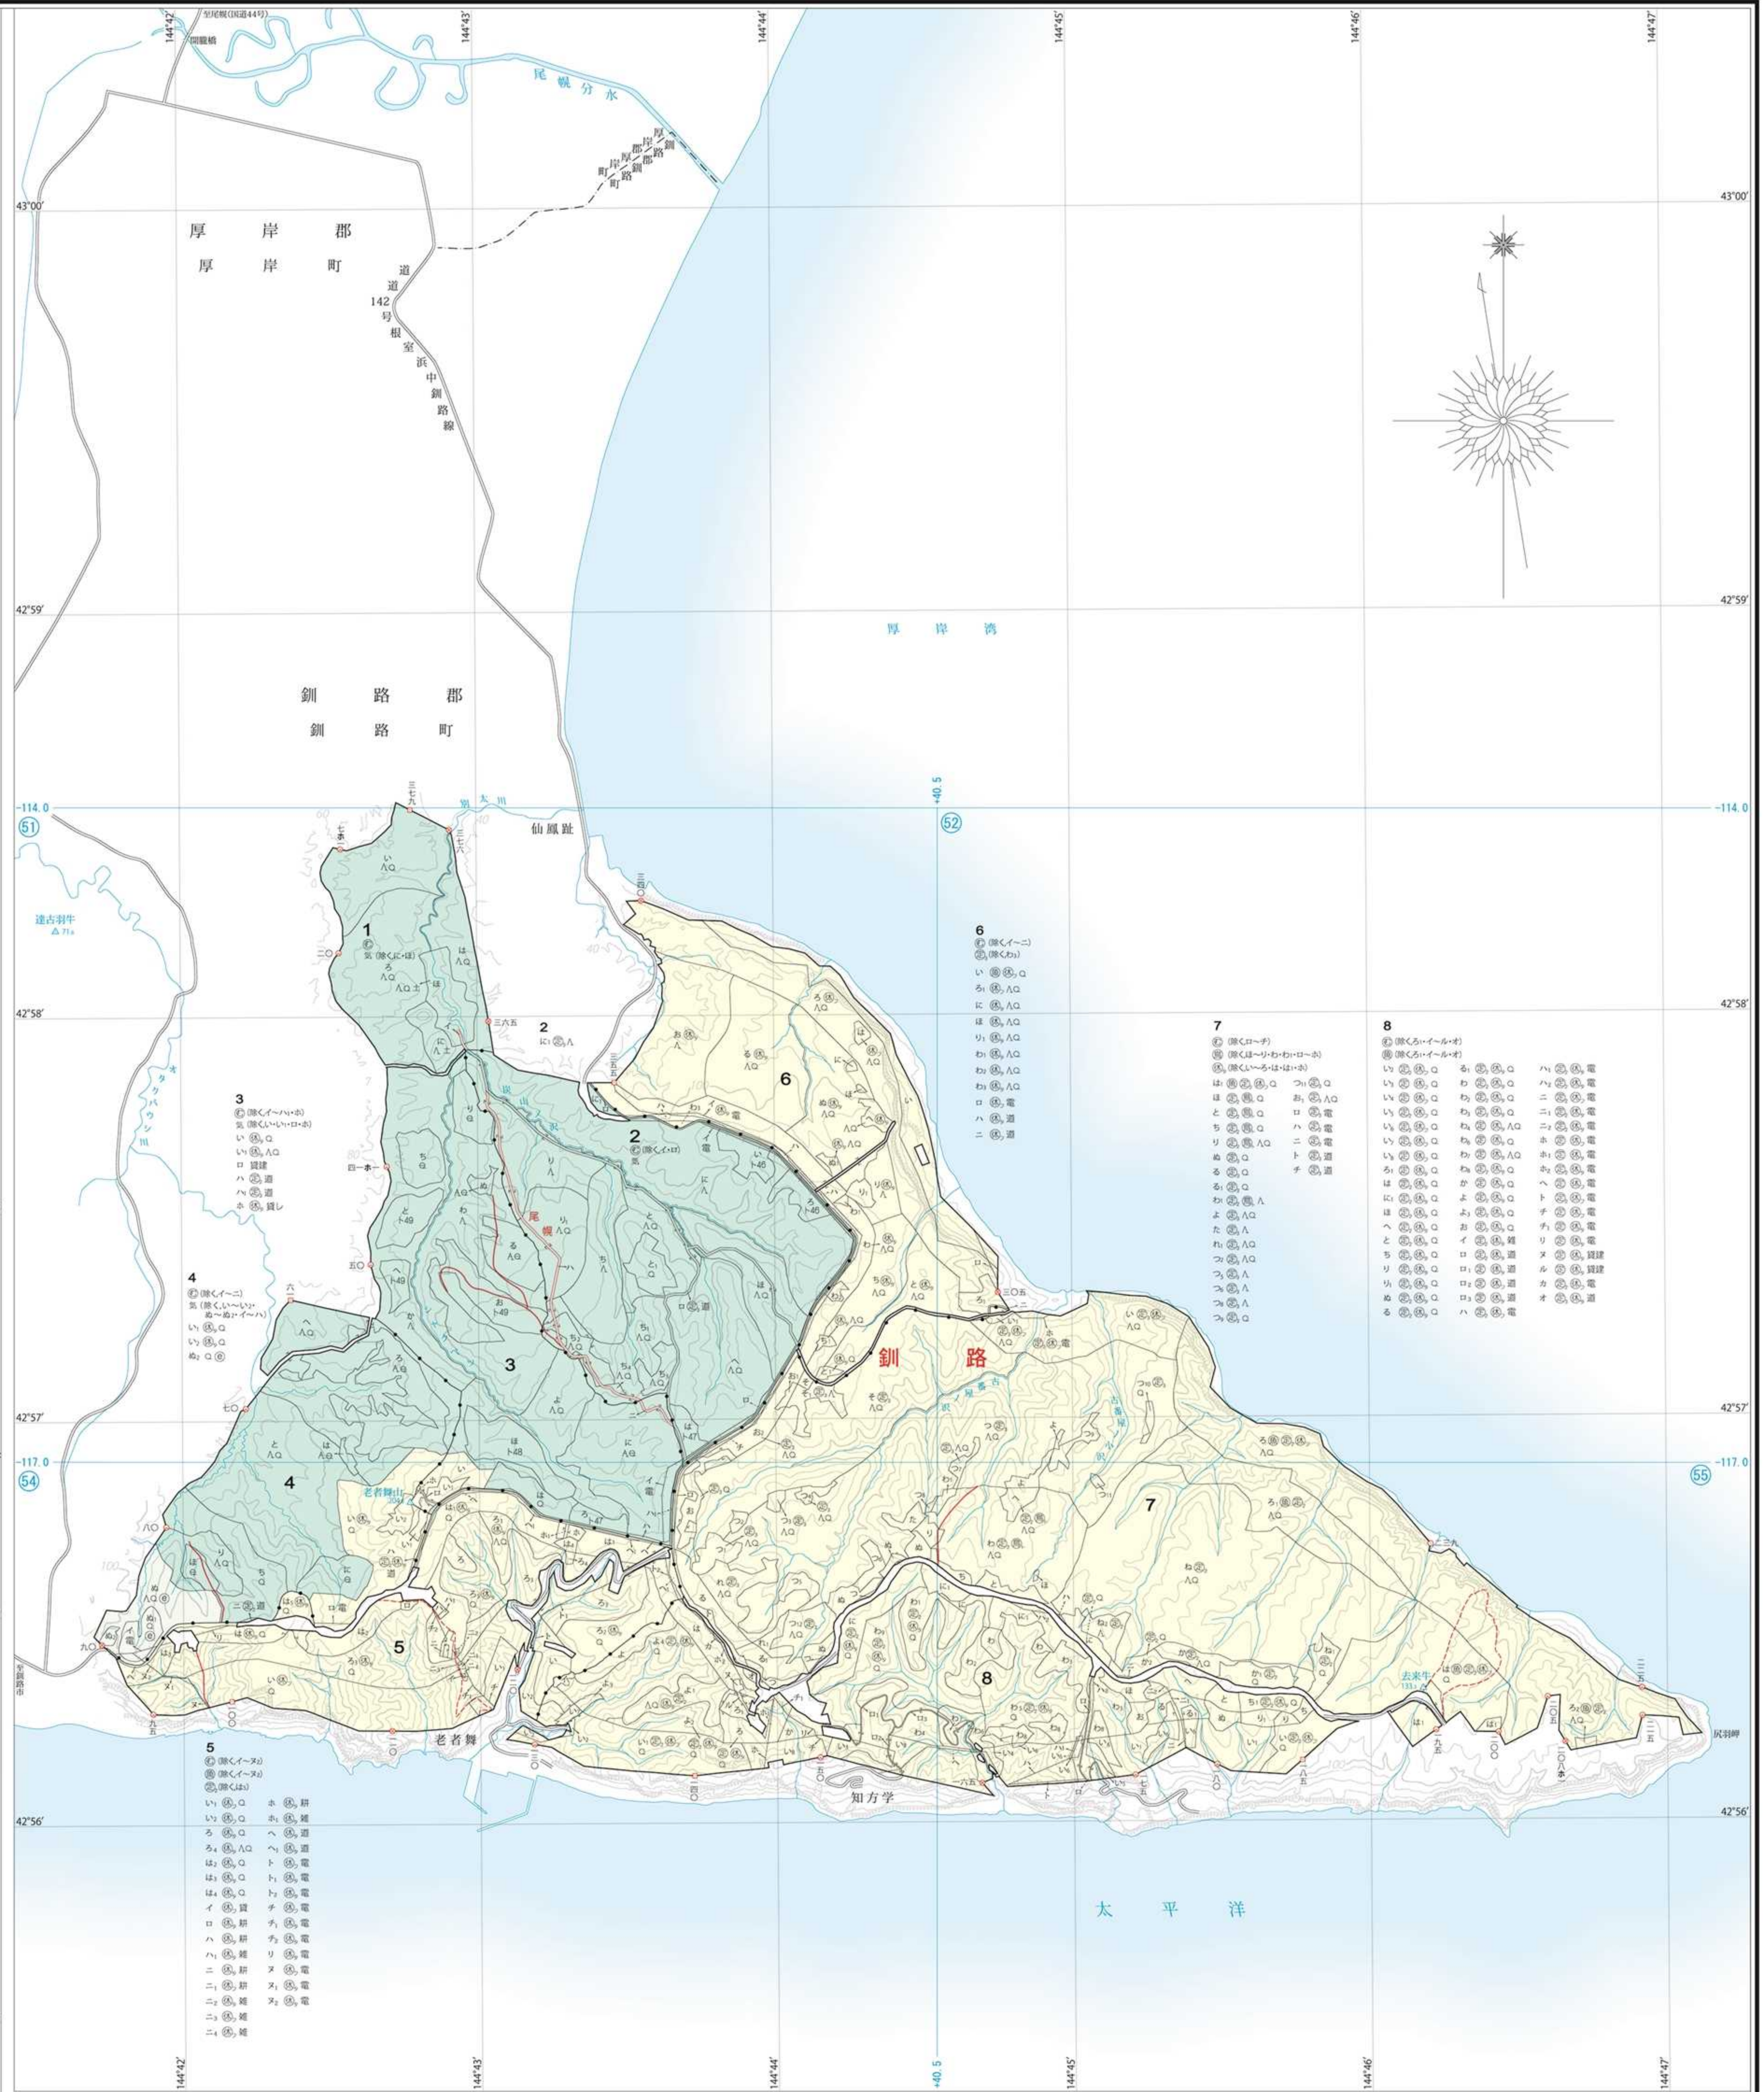

釧路根室森林計画区 第6次国有林野施業実施計画図

根釧西部森林管理署

面積：釧路 6,410.47ha
第3葉 (全39葉)

注：林班番号の下の記号は、その林班の全小班に共通する。

林班番号	林班名	面積 (ha)	林種	樹齢	備考
1
2
3
4
5
6
7
8