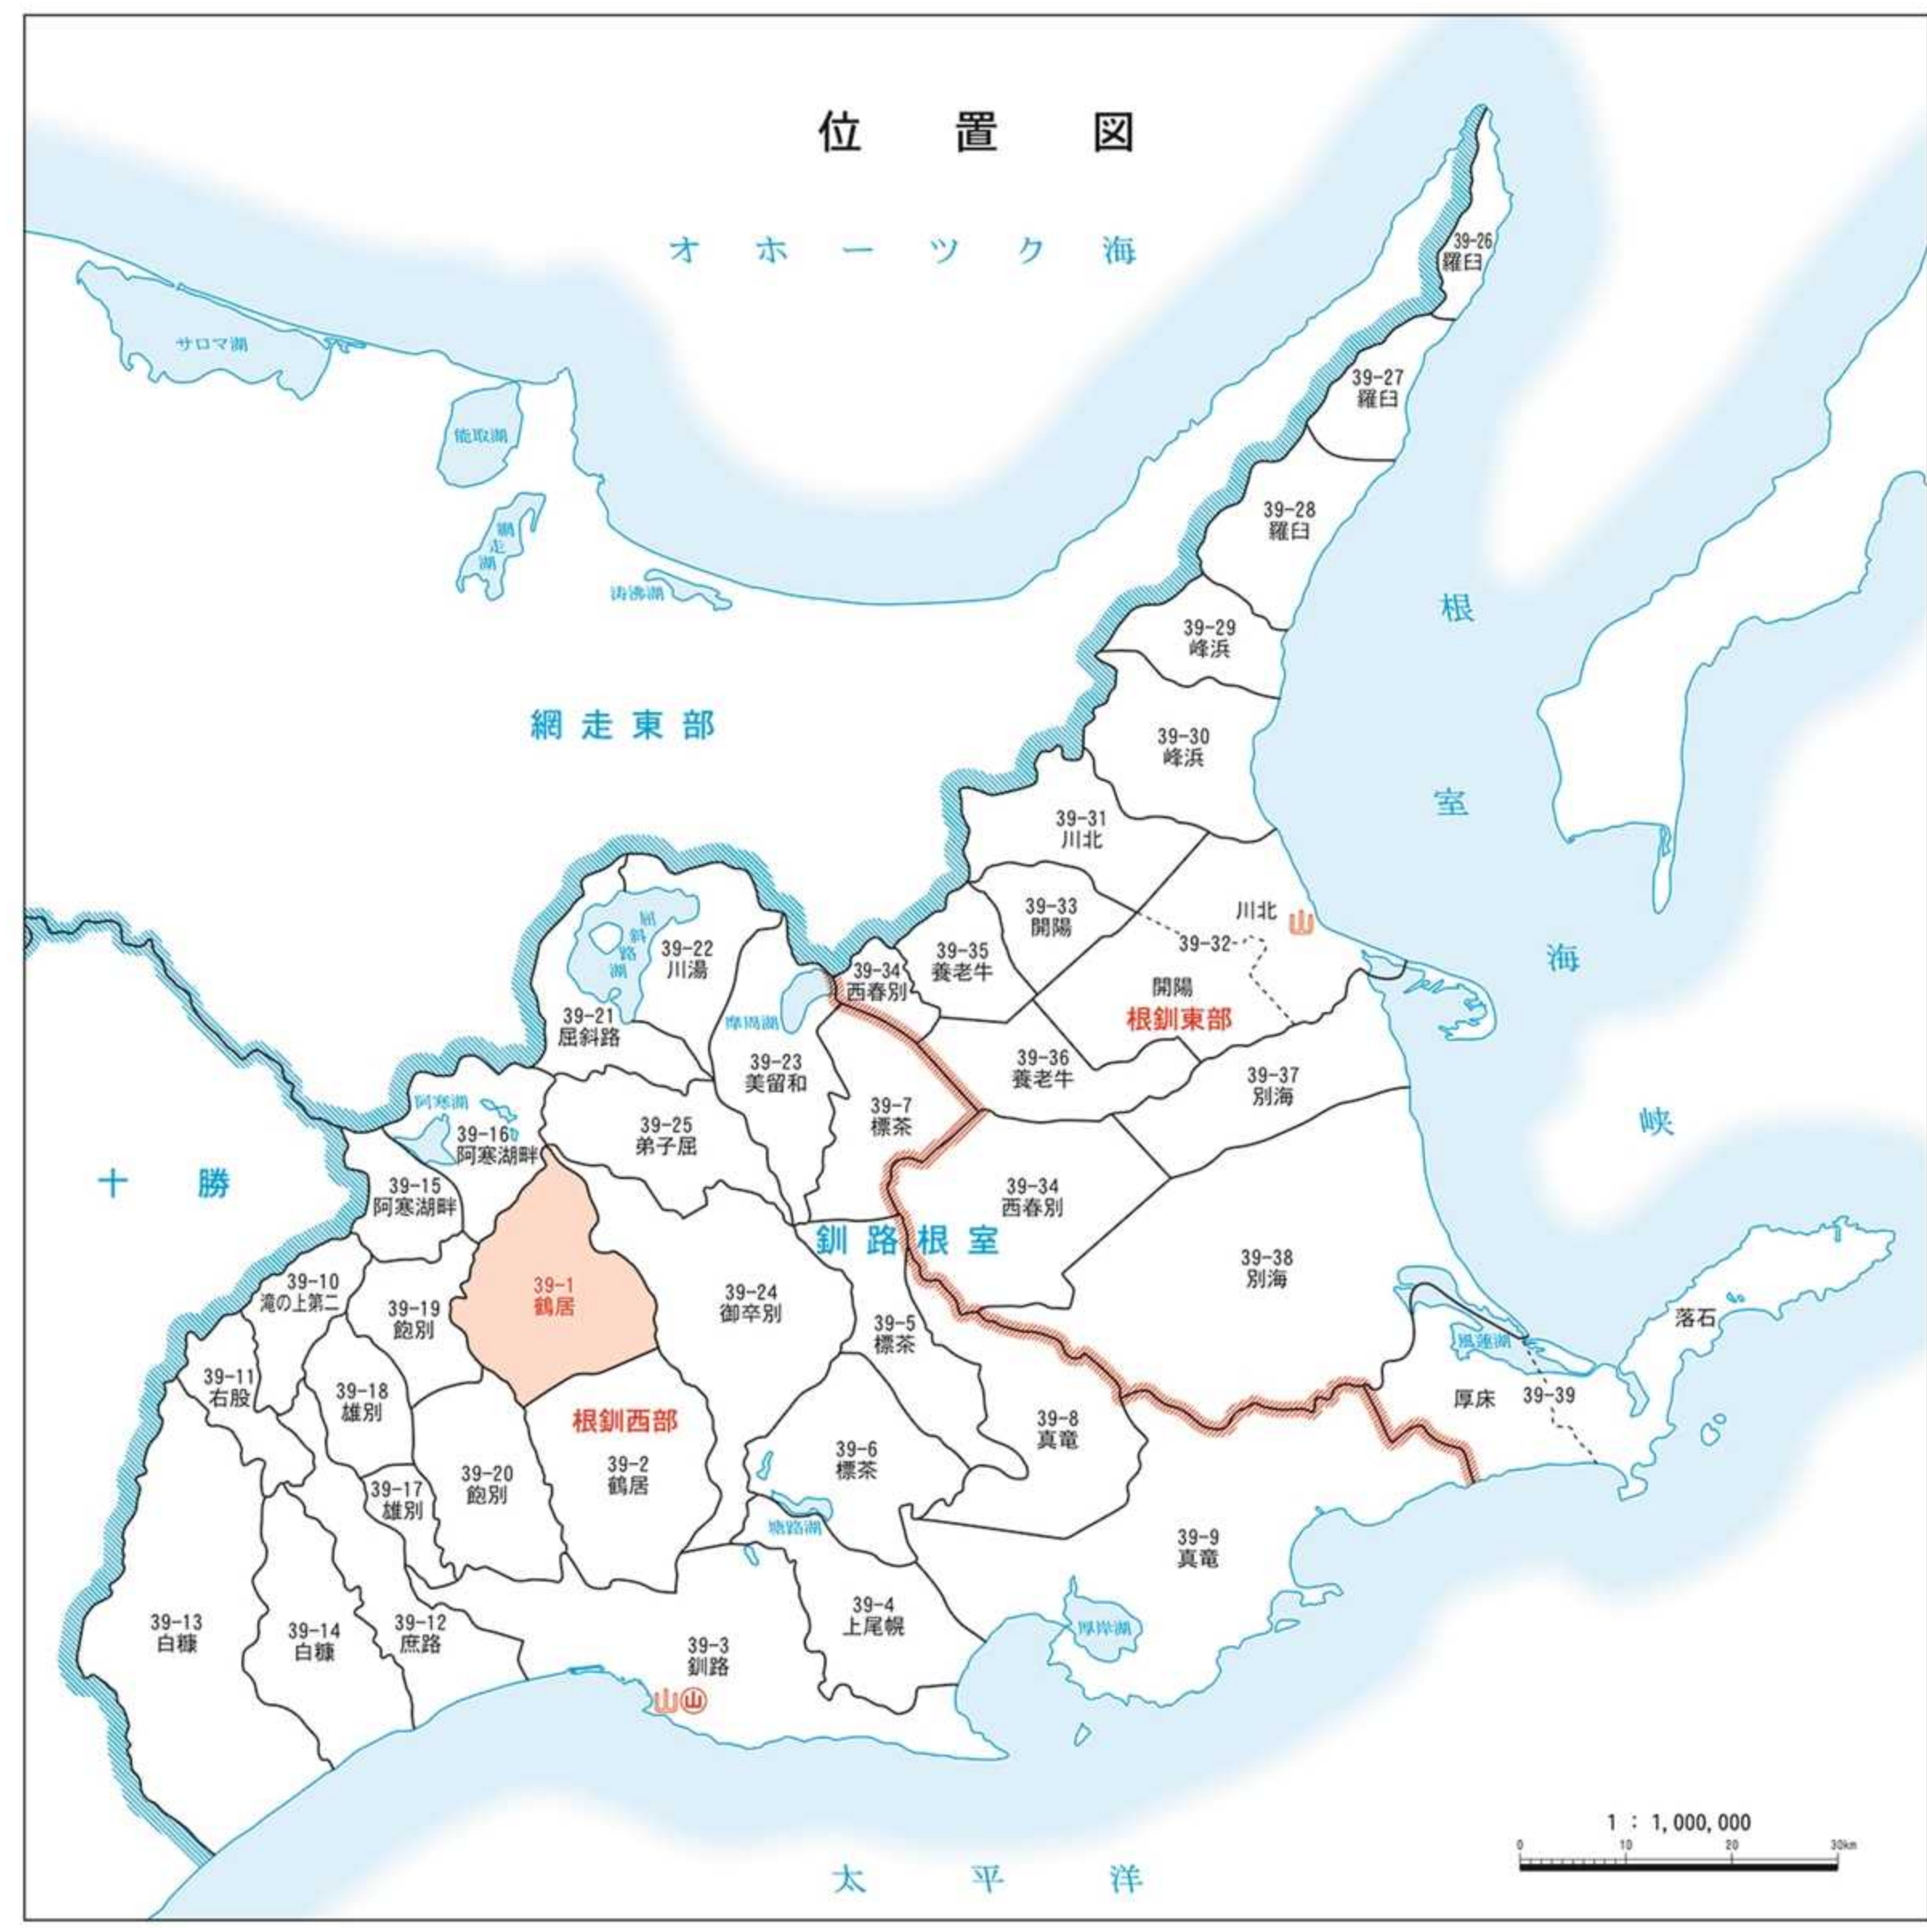

釧路根室森林計画区 第6次国有林野施業実施計画図

根釧西部森林管理署

面積：鶴居 13,687.57ha
第1葉 (全39葉)

1:20,000

注：林班番号の下の記号は、その林班の全小班に共通する。

林班番号	林班名	面積 (ha)	林種	林況	備考
88
89
90
91
92
93
94
95
96
97
98
99
100
101
102
103
104
105
106
107
108
109
110
111
112
113
114
115
116
117
118
119
120
121
122
123
124
125
126
127
128
129
130
131
132
133
134
135
136
137
138
139