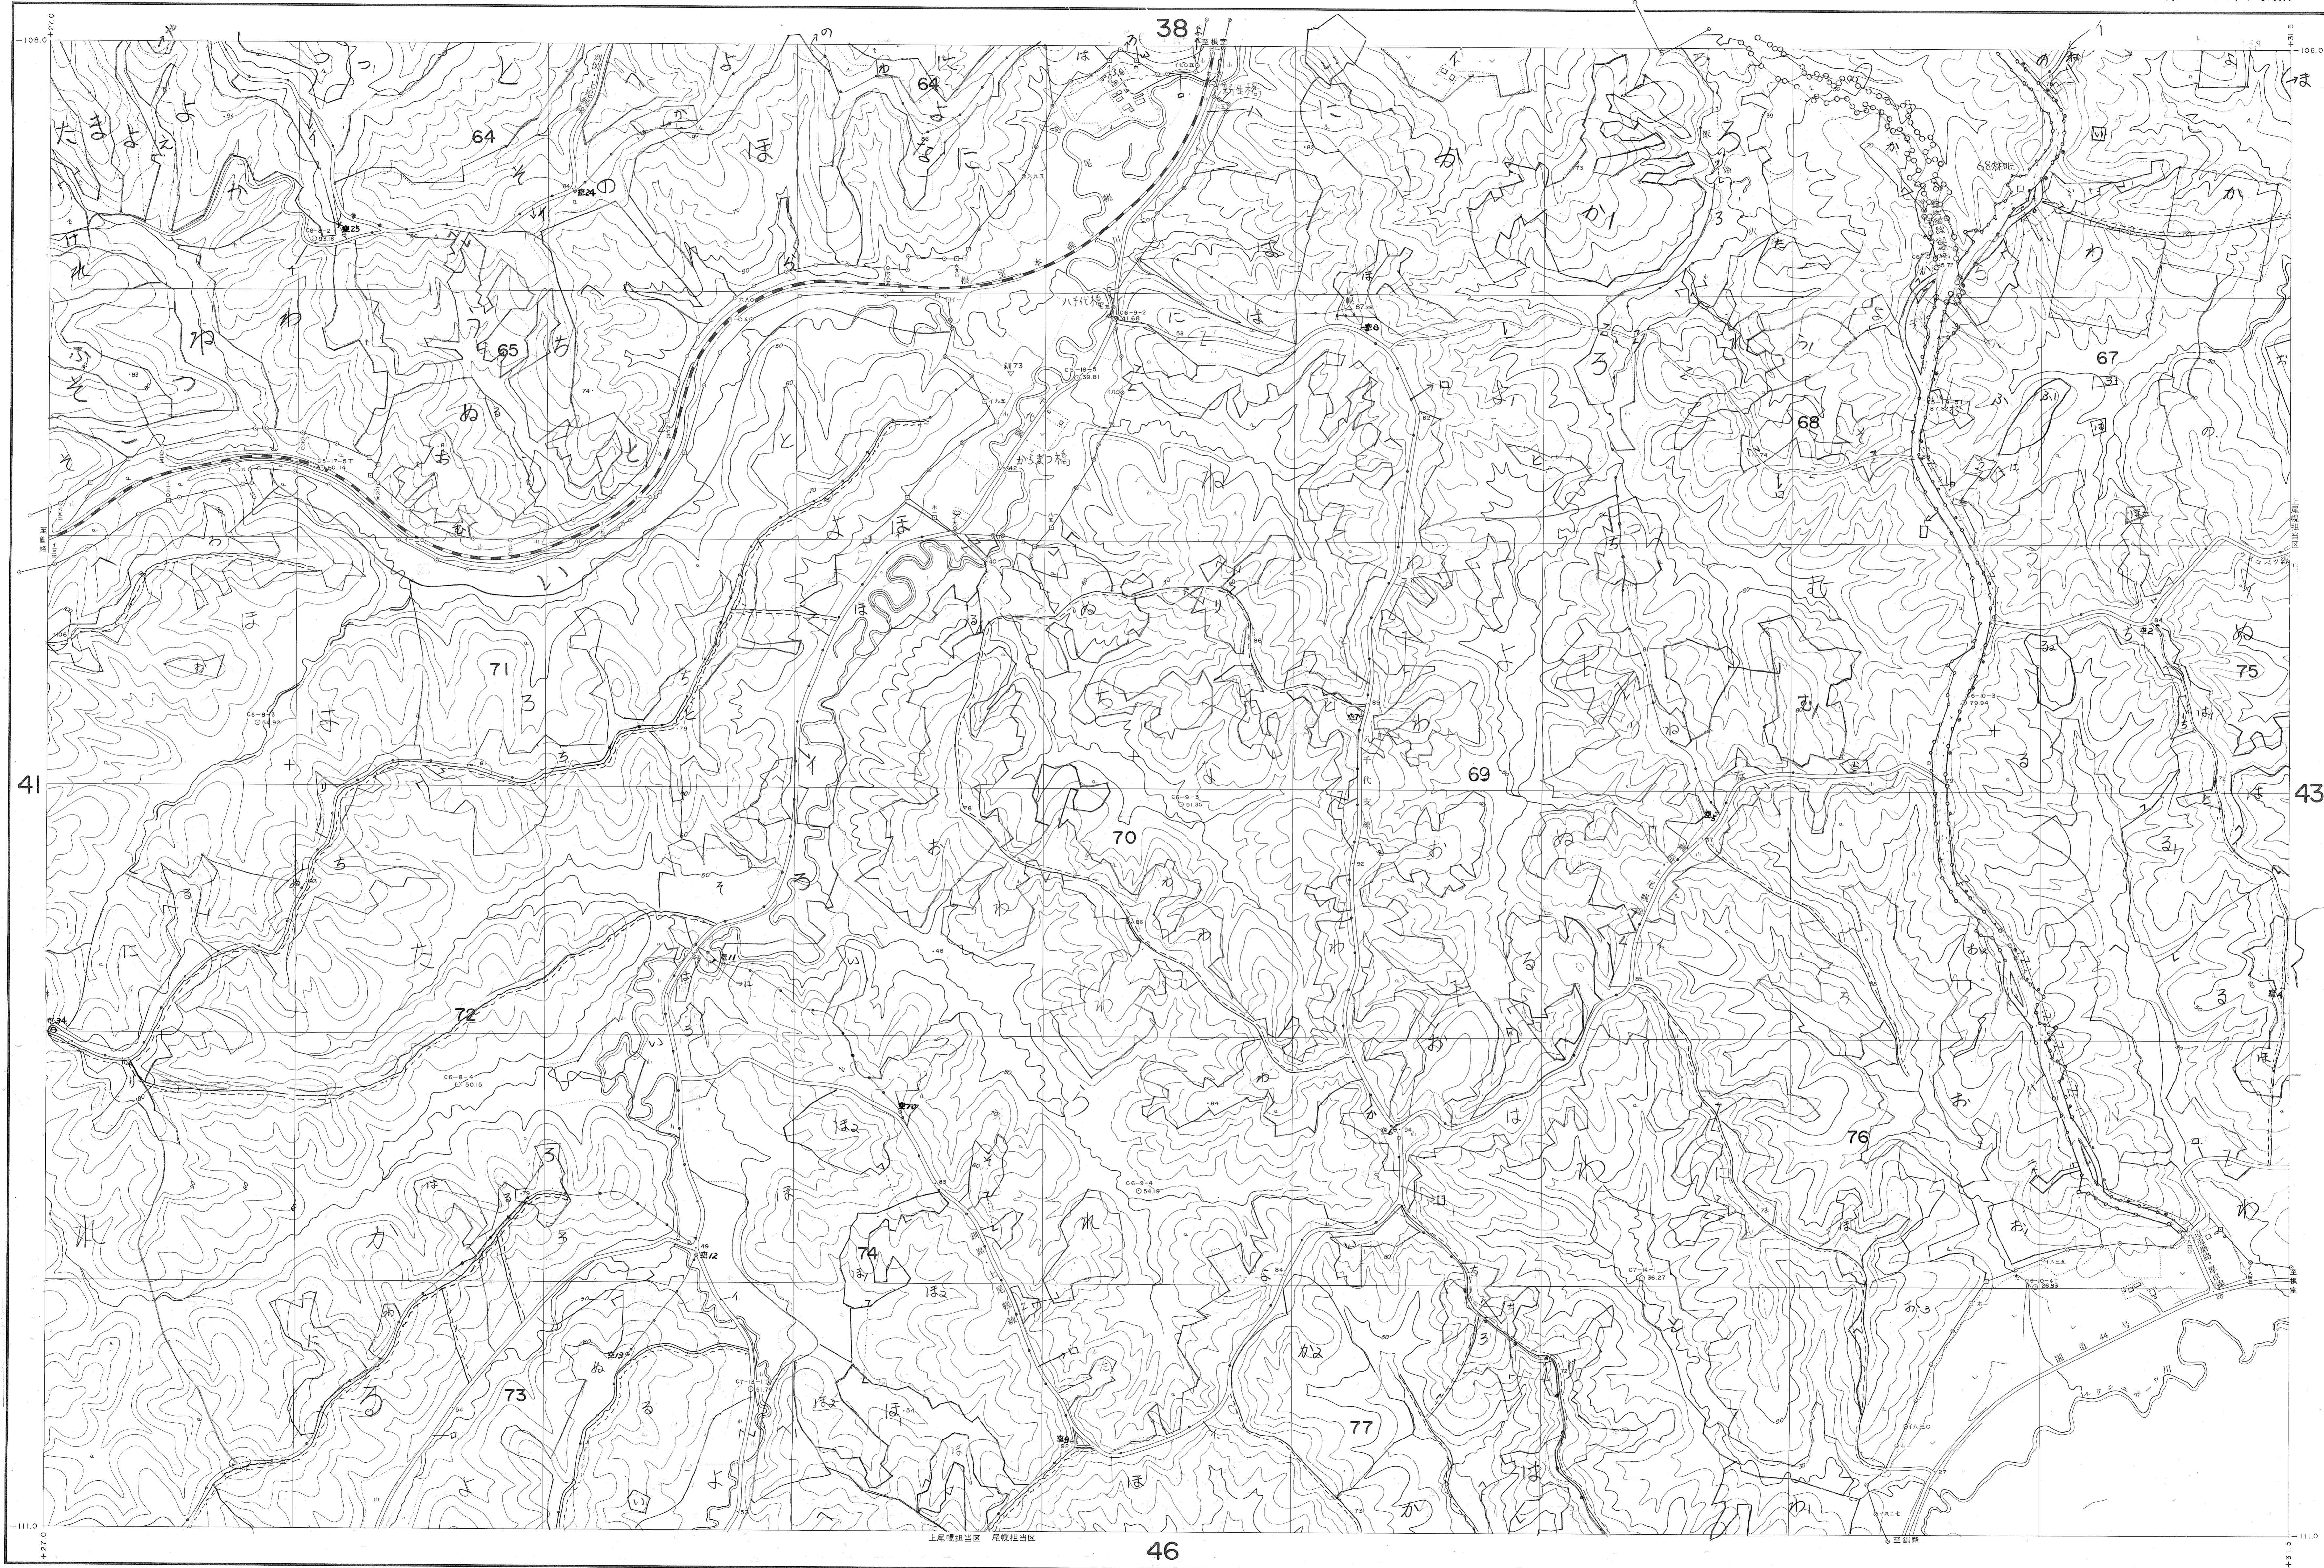

釧路根室森林計画区

釧路 基本図 42

- (1) 昭和42年5月撮影空中写真(HO-67-4X C6B-7-11)
- (2) 昭和41年 月撮影空中写真  
昭和41年5月現地調査

1:5,000

北海道森林管理局  
上尾幌担当区  
尾幌担当区

中央航業株式会社調製