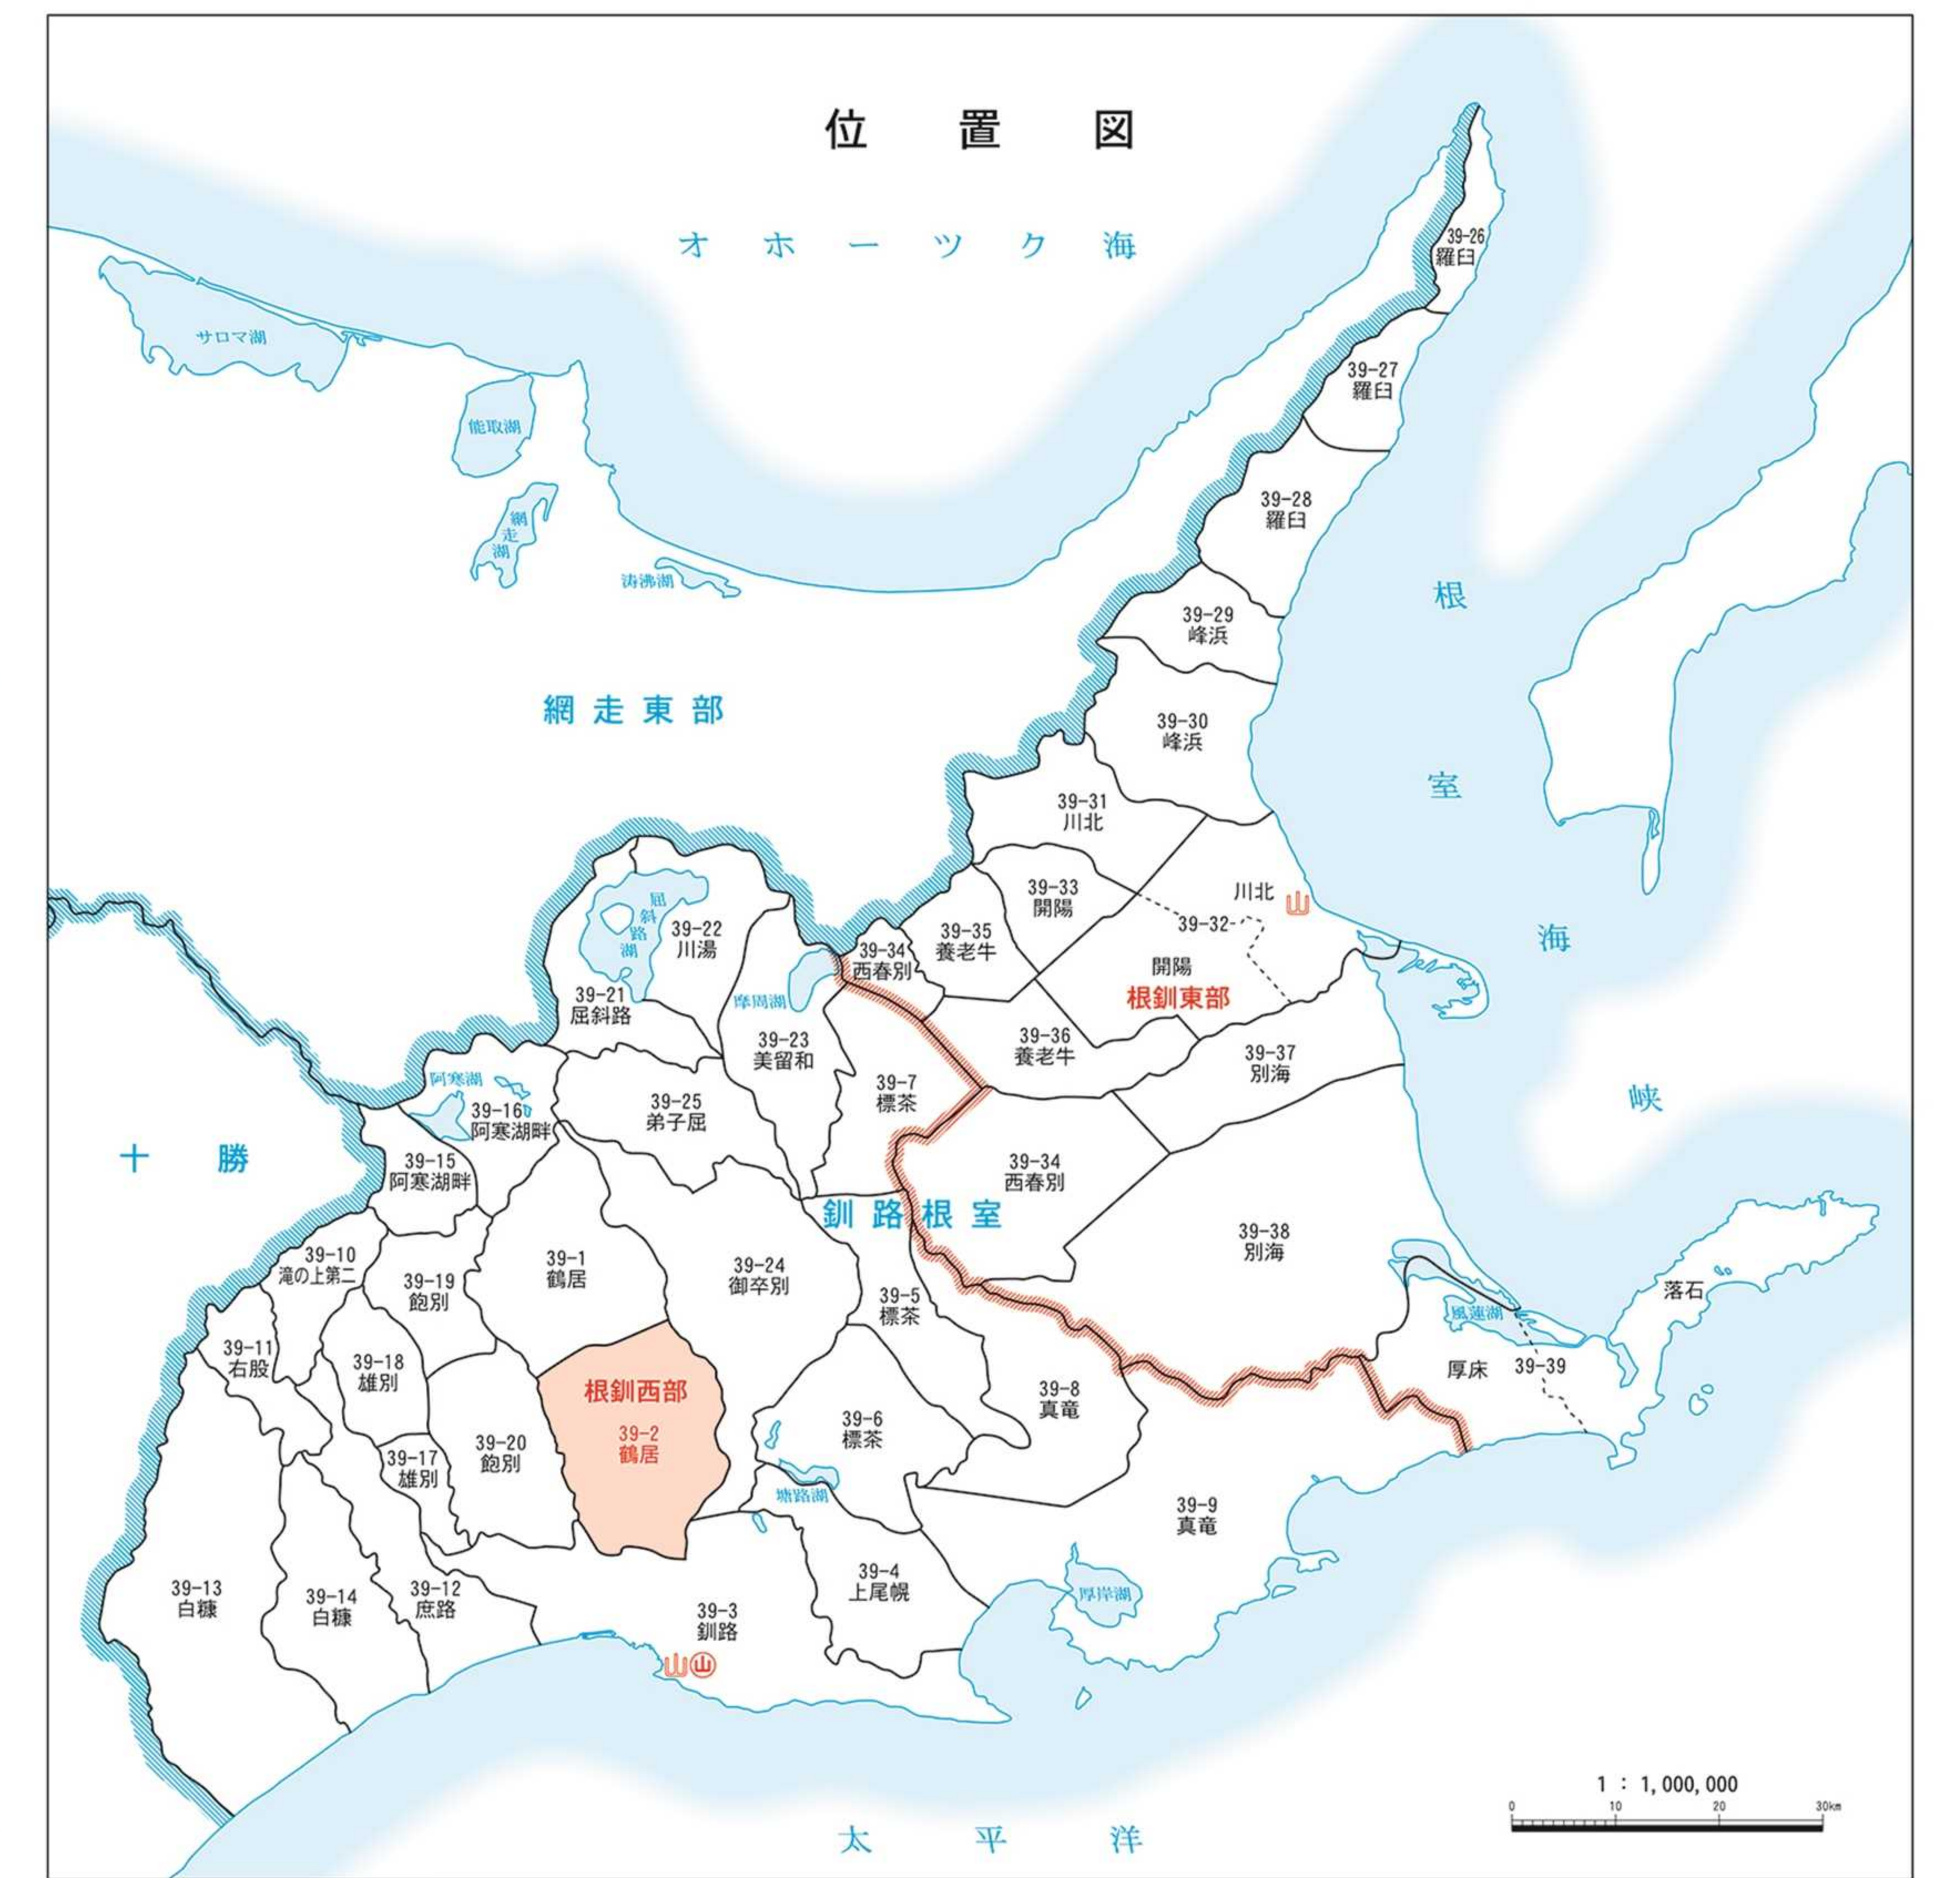

釧路根室森林計画区 第6次国有林野施業実施計画図

根釧西部森林管理署

面積：鶴居 13,687.57ha
第2葉 (全39葉)

(飽 別)
釧路市

鶴居
阿寒郡
鶴居村

注. 林班番号の下の記号は、その林班の全小班に共通する。

Table with multiple columns and rows detailing various forest management categories and symbols. Includes a section for '凡例' (Legend) and various codes for forest types and management zones.