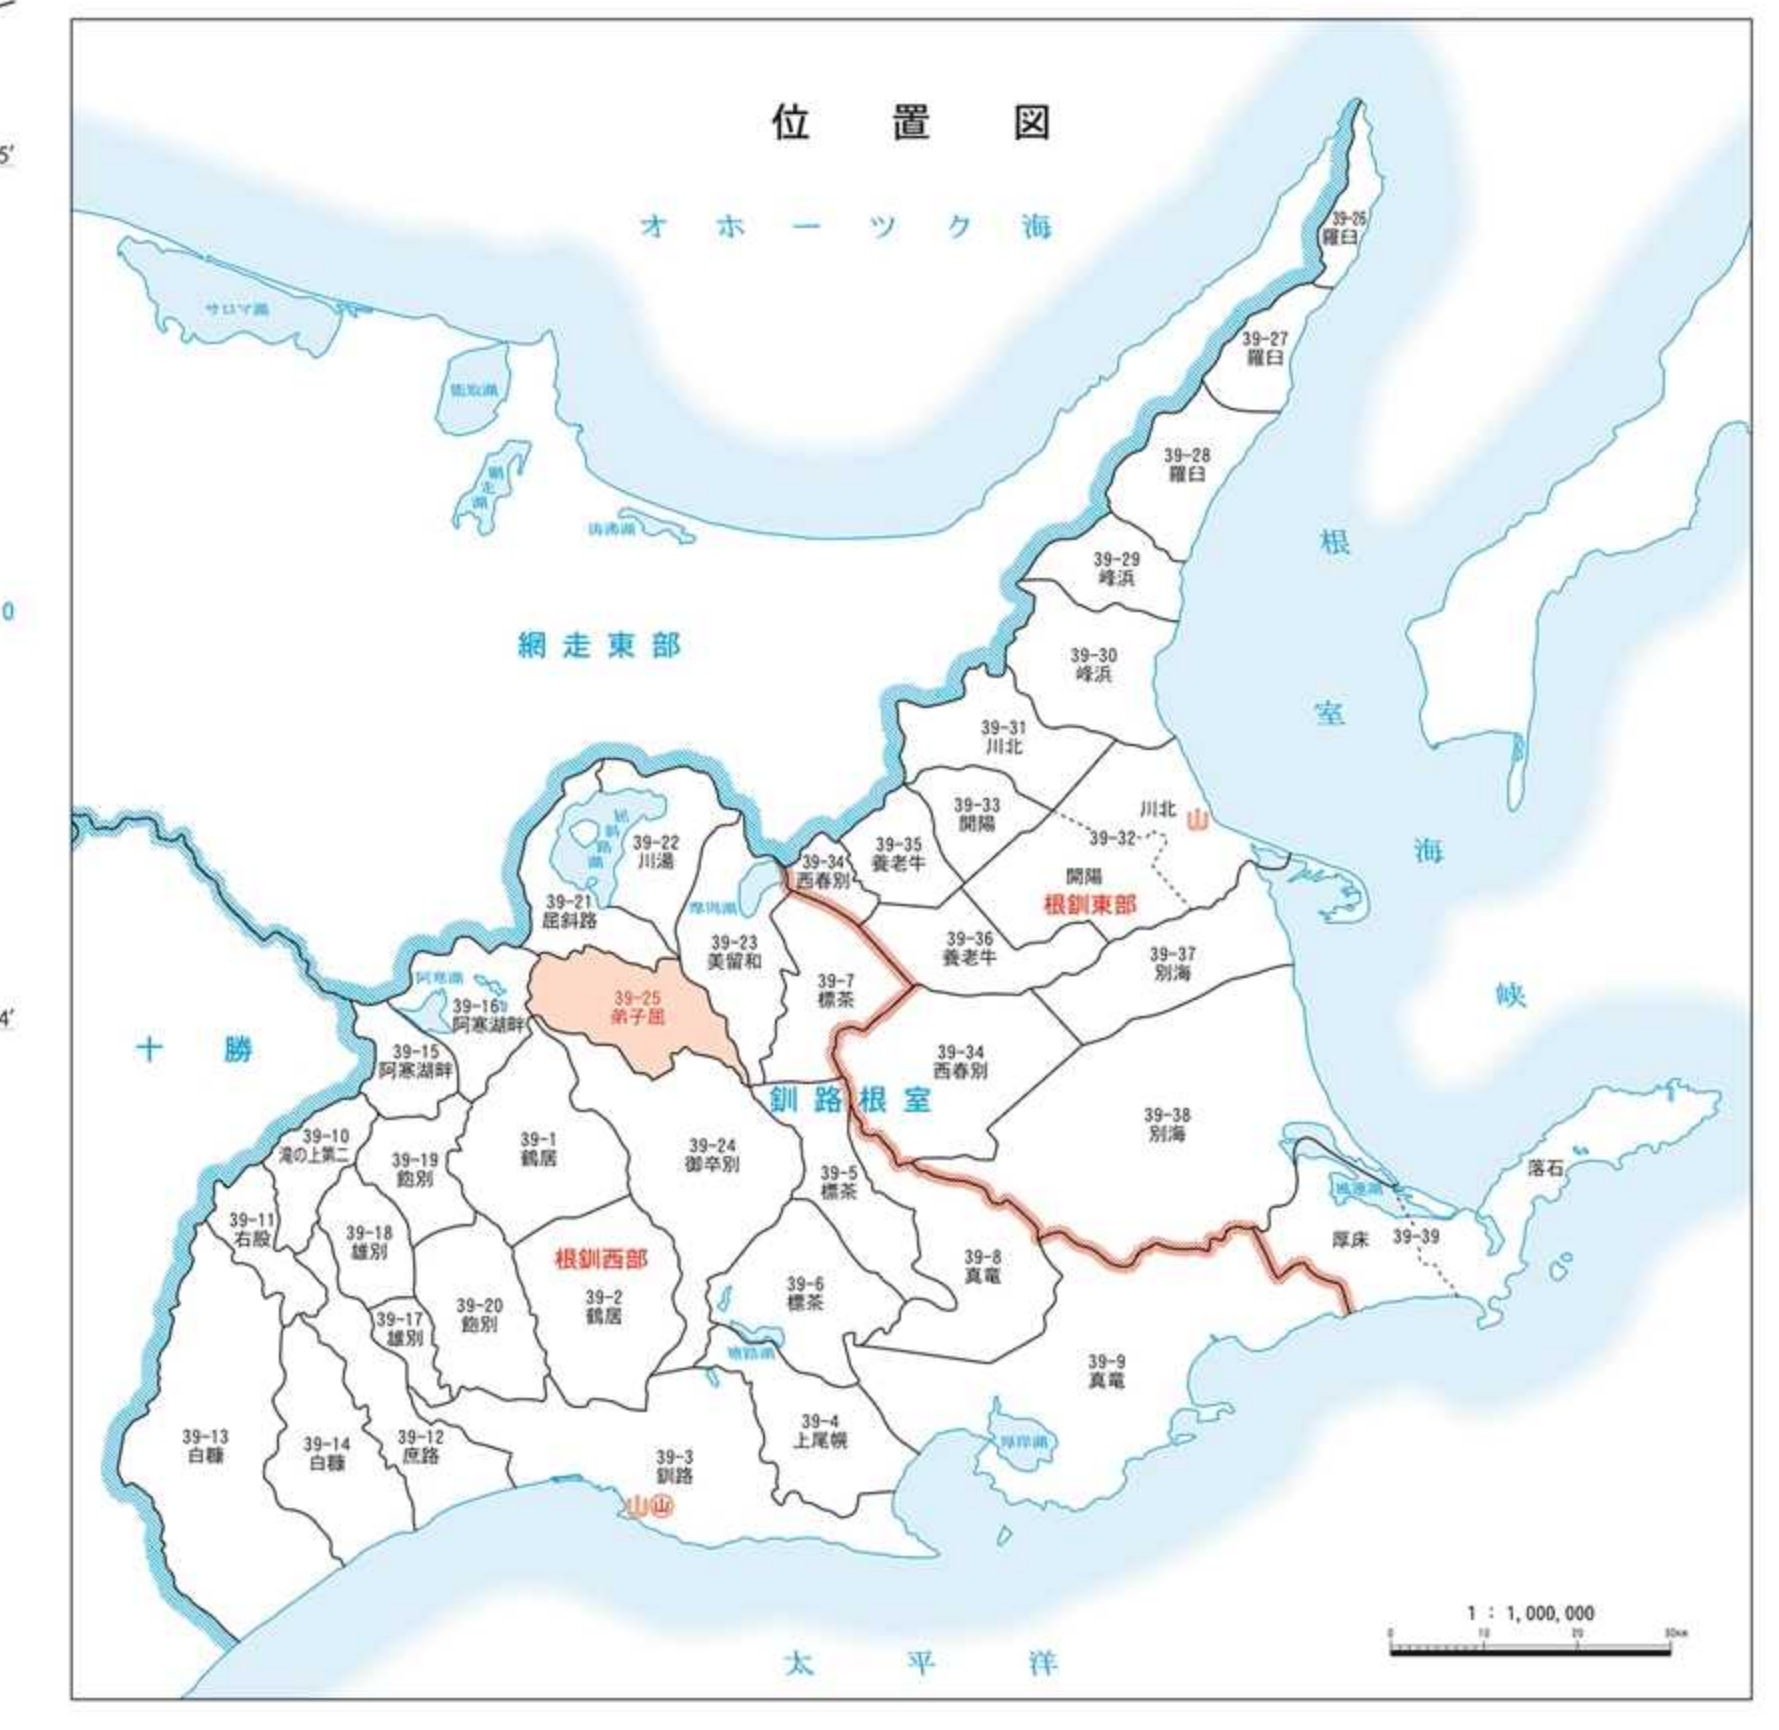

釧路根室森林計画区 第6次国有林野施業実施計画図

根釧西部森林管理署

面積：弟子屈 11,053.35ha
第25葉 (全39葉)

注 林班番号の下の記号は、その林班の全小班に共通する。

凡例	記号	説明
林班	○	林班番号
小班	△	小班番号
林道	—	林道
河川	—	河川
境界線	—	境界線
...

1:20,000