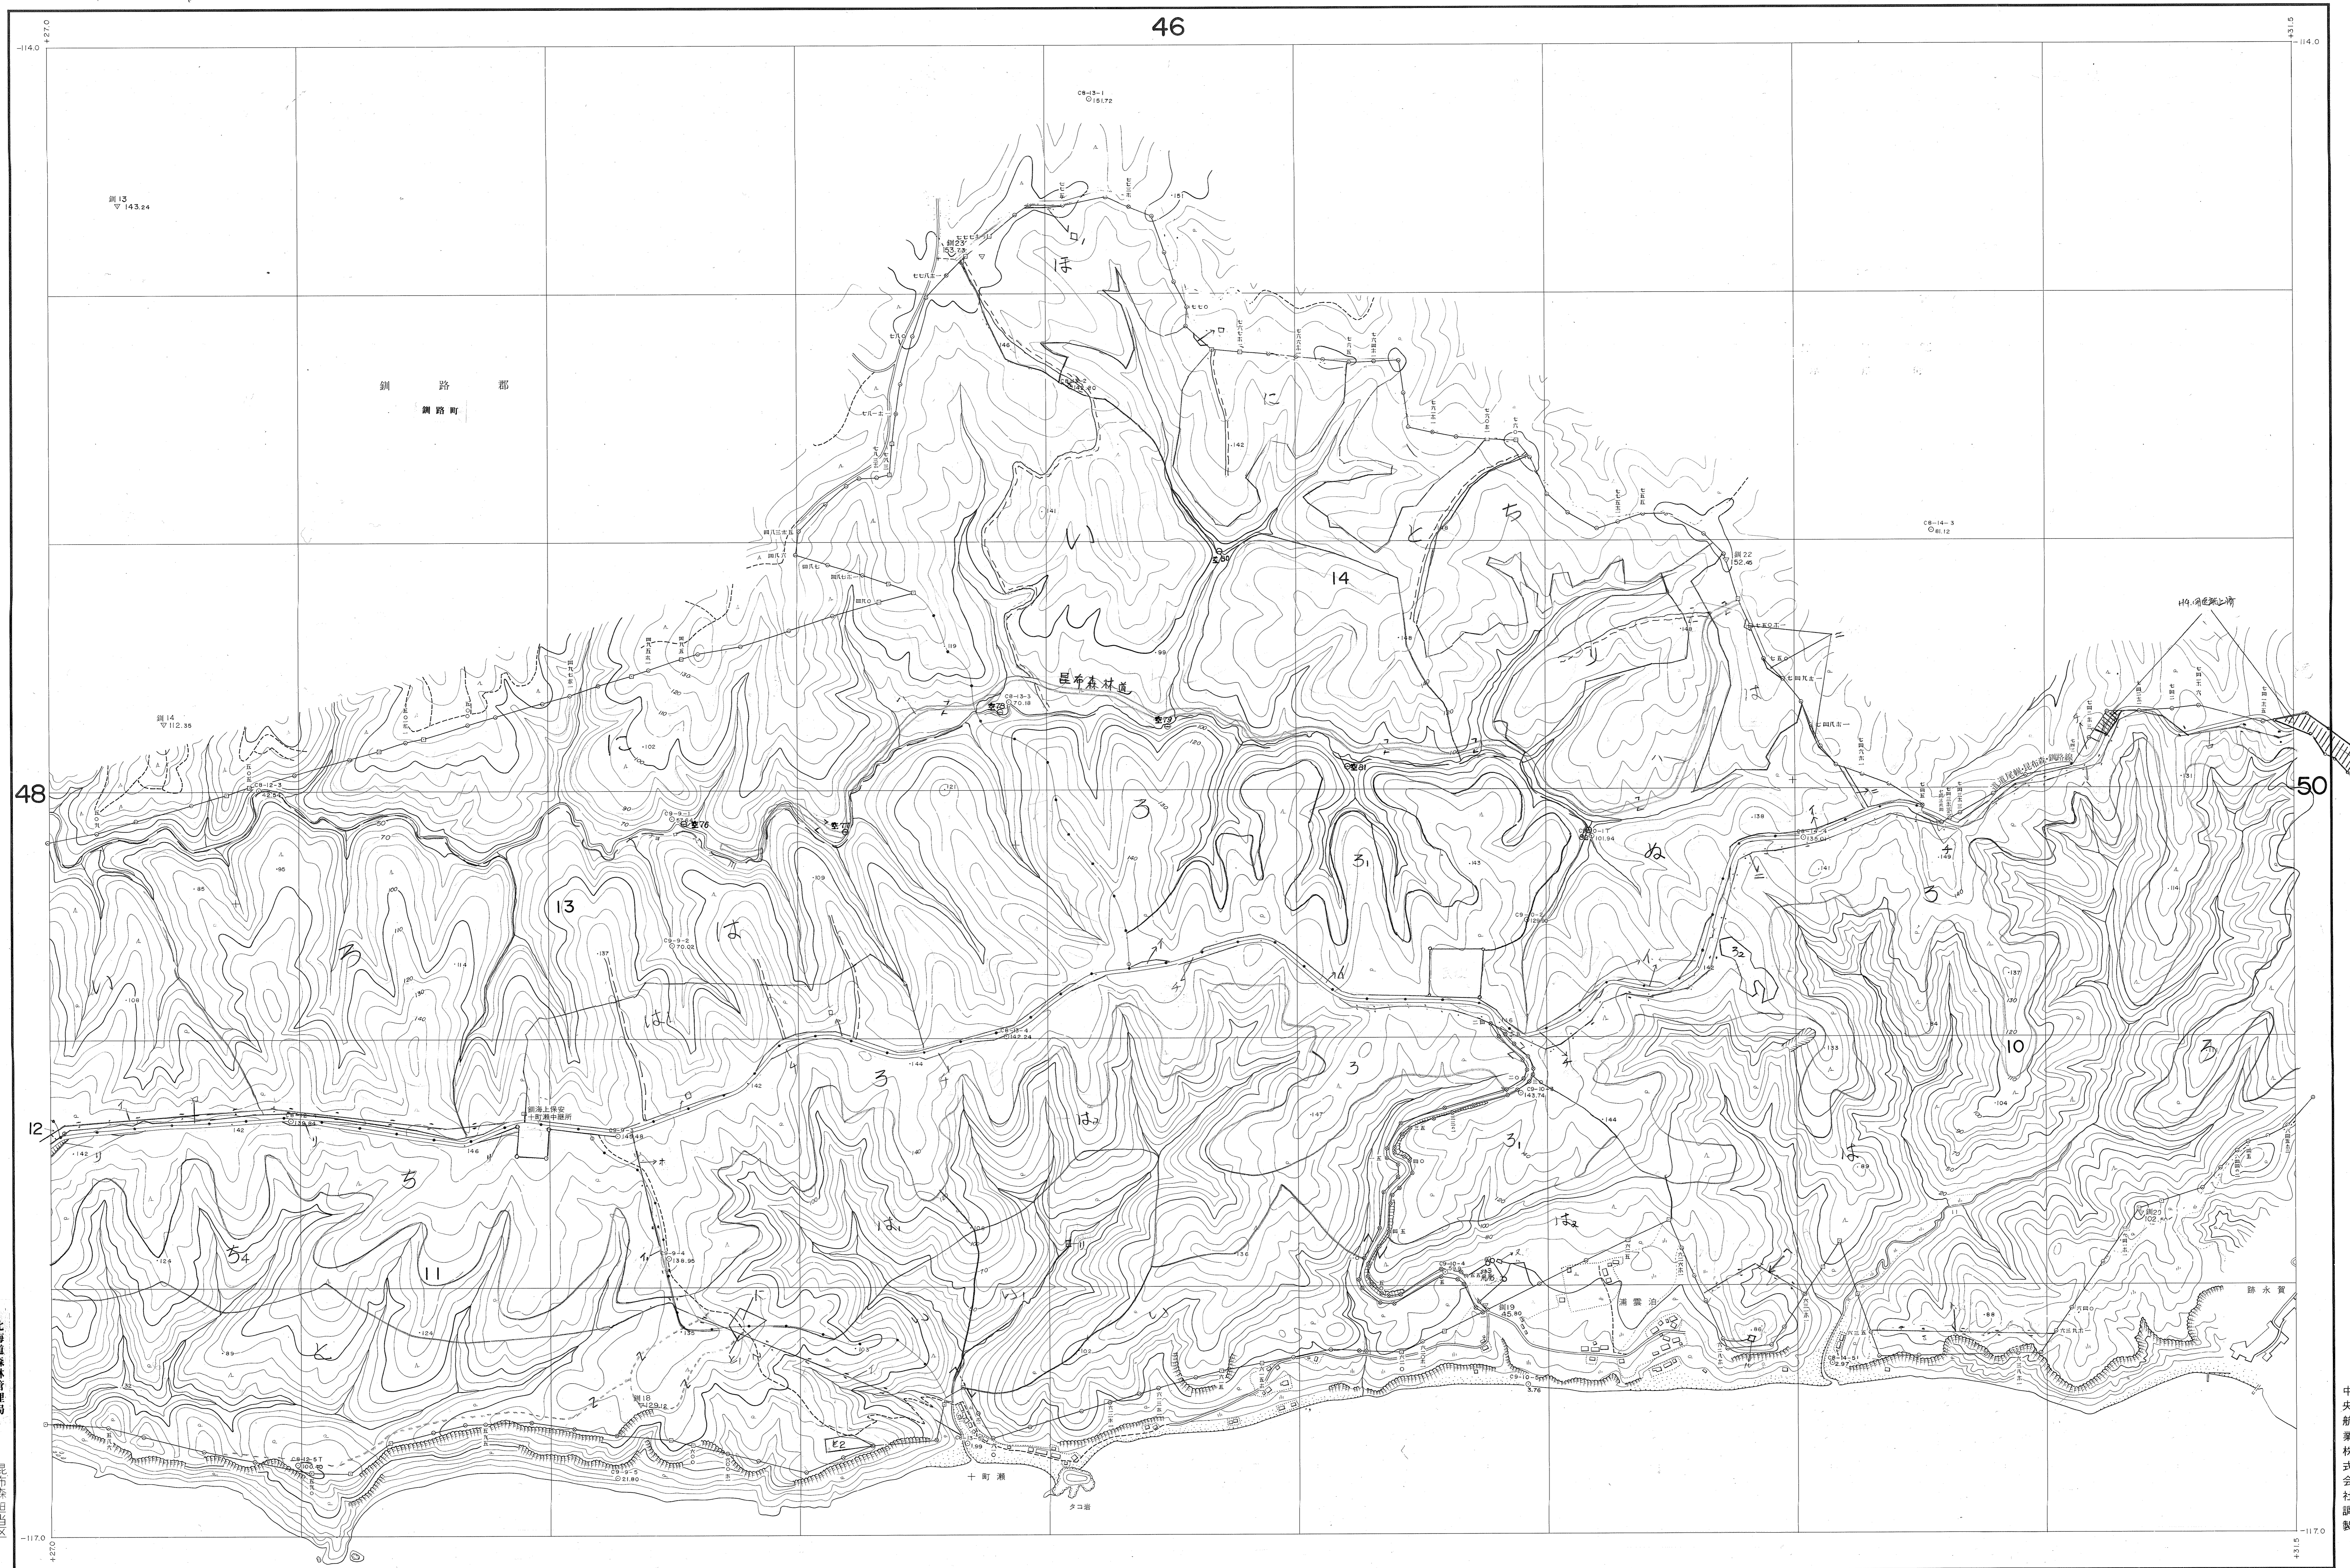

# 釧路根室森林計画区 釧路 基本図 49

釧 49

第XIII公共原点

北海道森林管理局  
昆布森地区

中央航業株式会社調製

- (1) 昭和42年5月撮影空中写真(HO-67-4X C8-11-15)  
 (2) 昭和 年 月撮影空中写真  
 昭和42年5月現地調査

釧 49