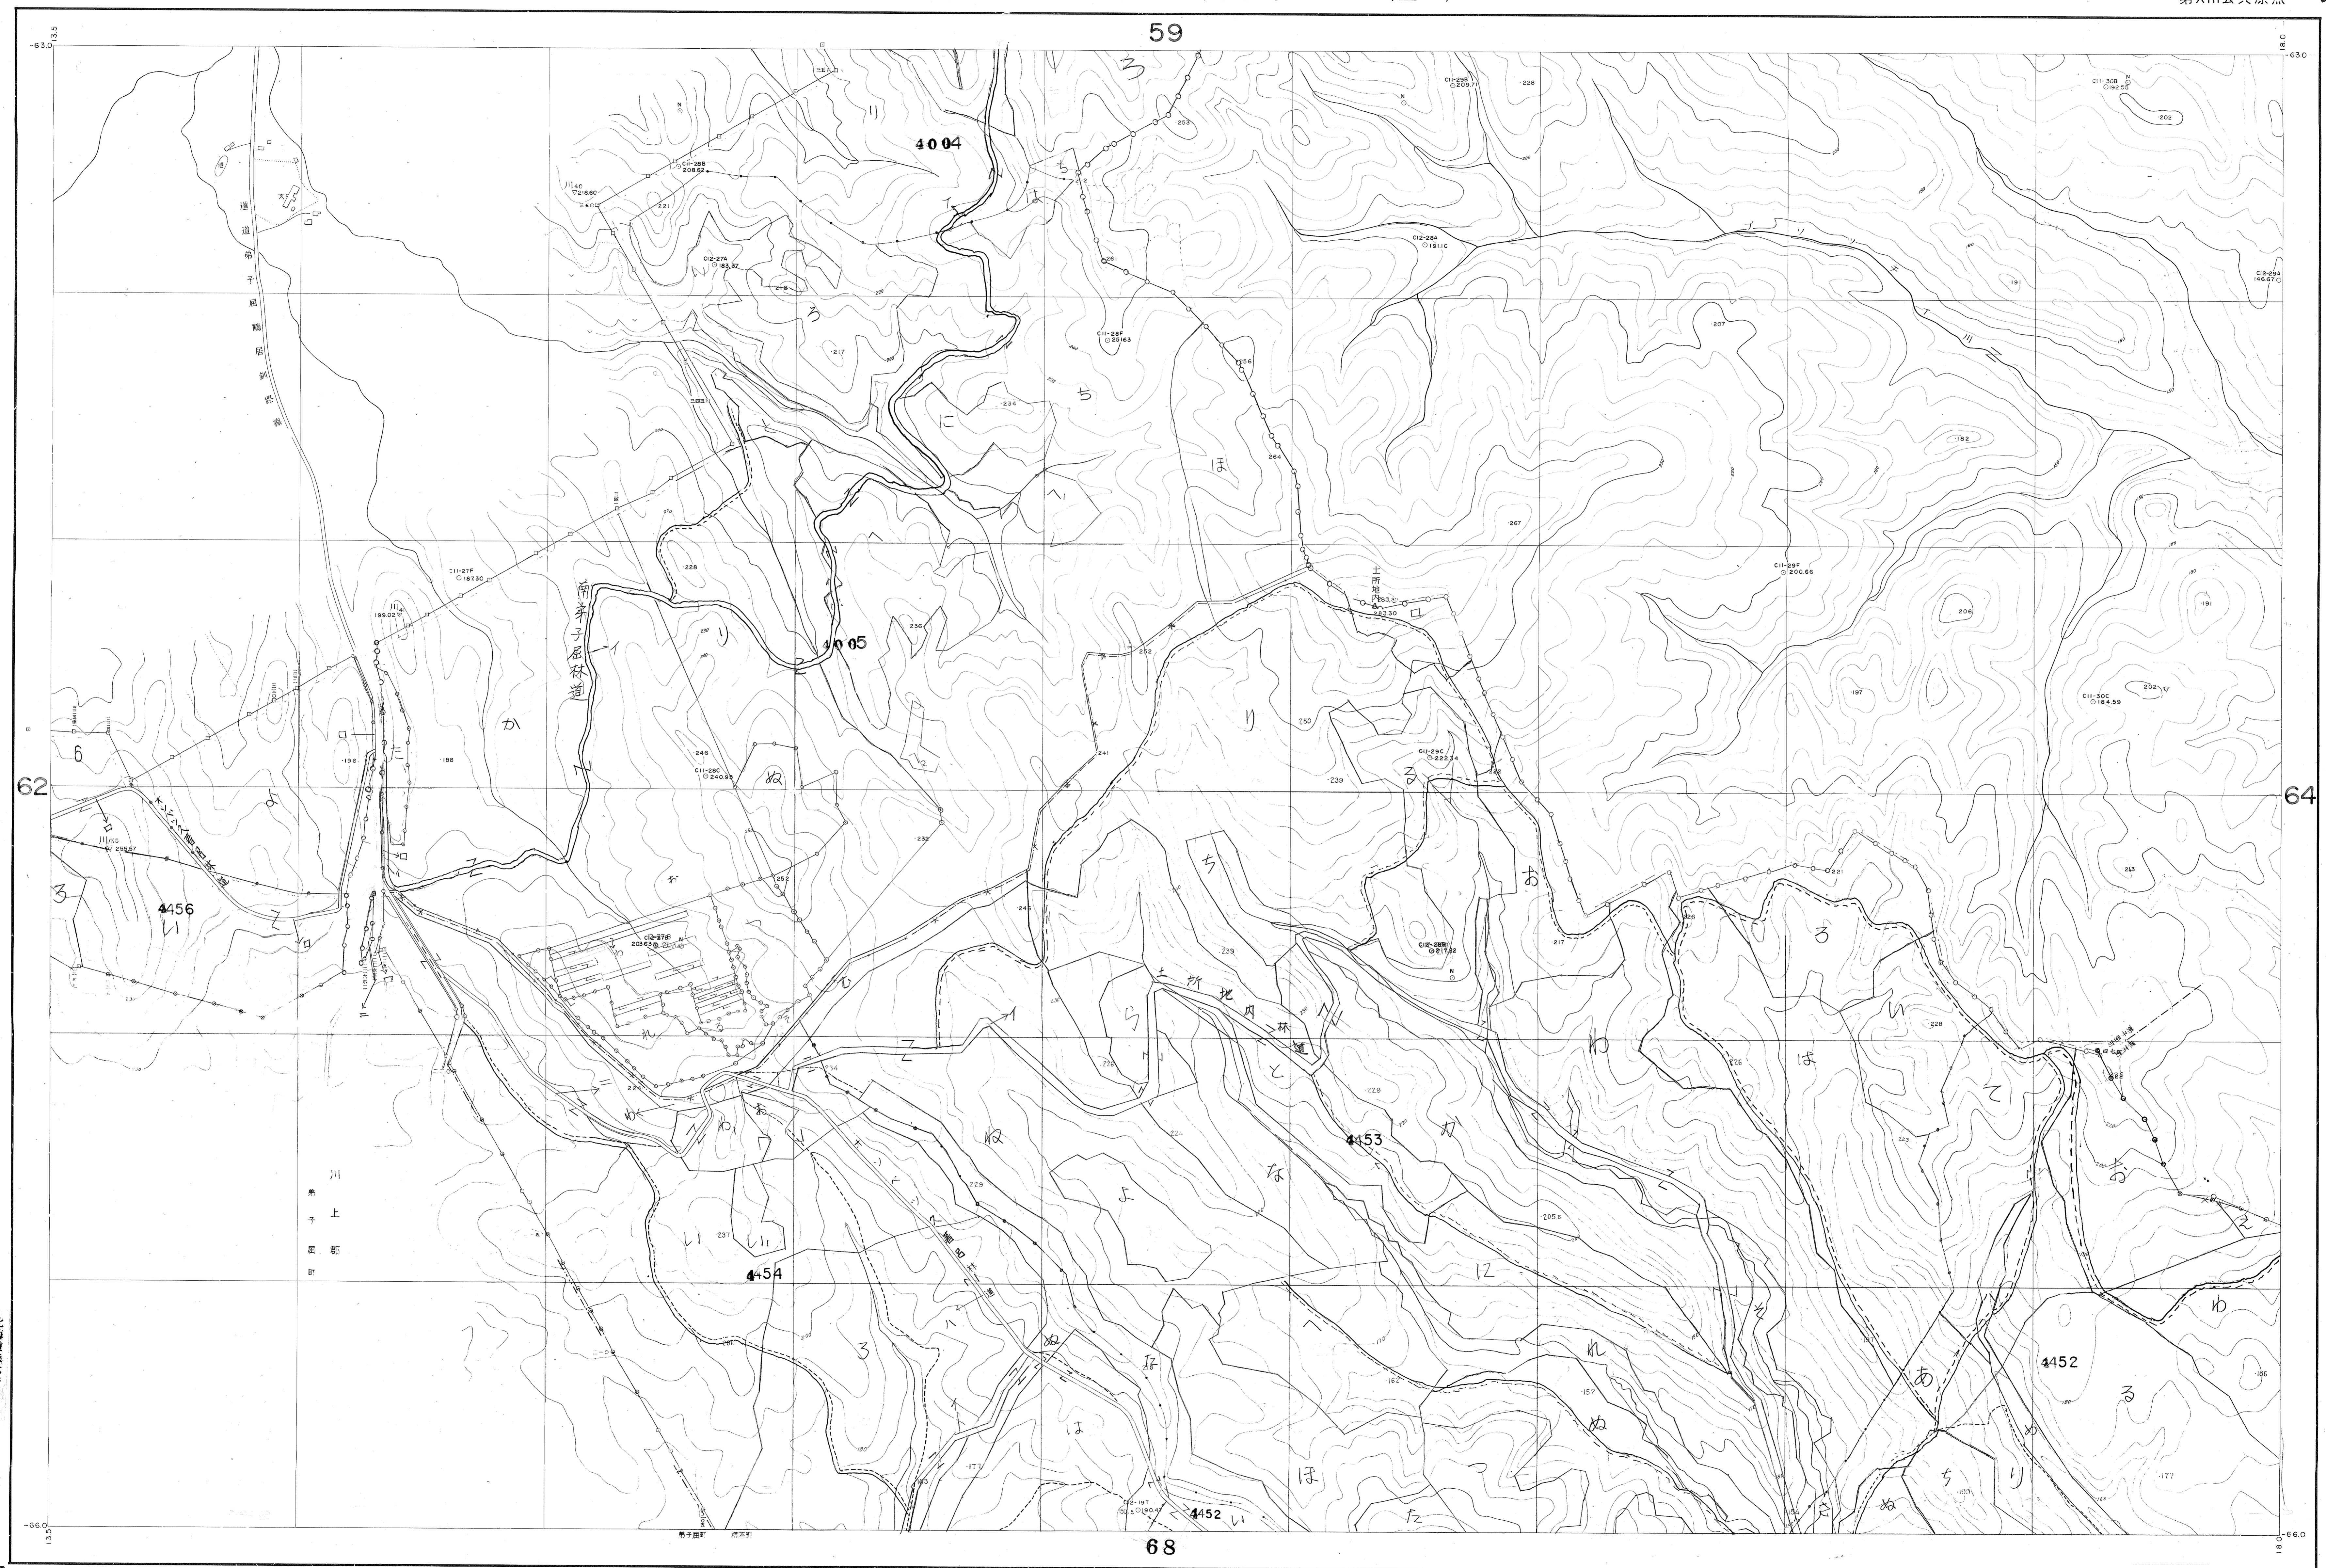

釧路根室森林計画区
弟子屈 基本図 63 (全64)

真北
磁北
昭和四十三年

- (1) 昭和40年9月撮影空中写真(山-410 O11 27-30)
- (2) 昭和40年9月撮影空中写真(山-410 O12 26-29)
- (3) 昭和40年6月現地調査

1:5,000