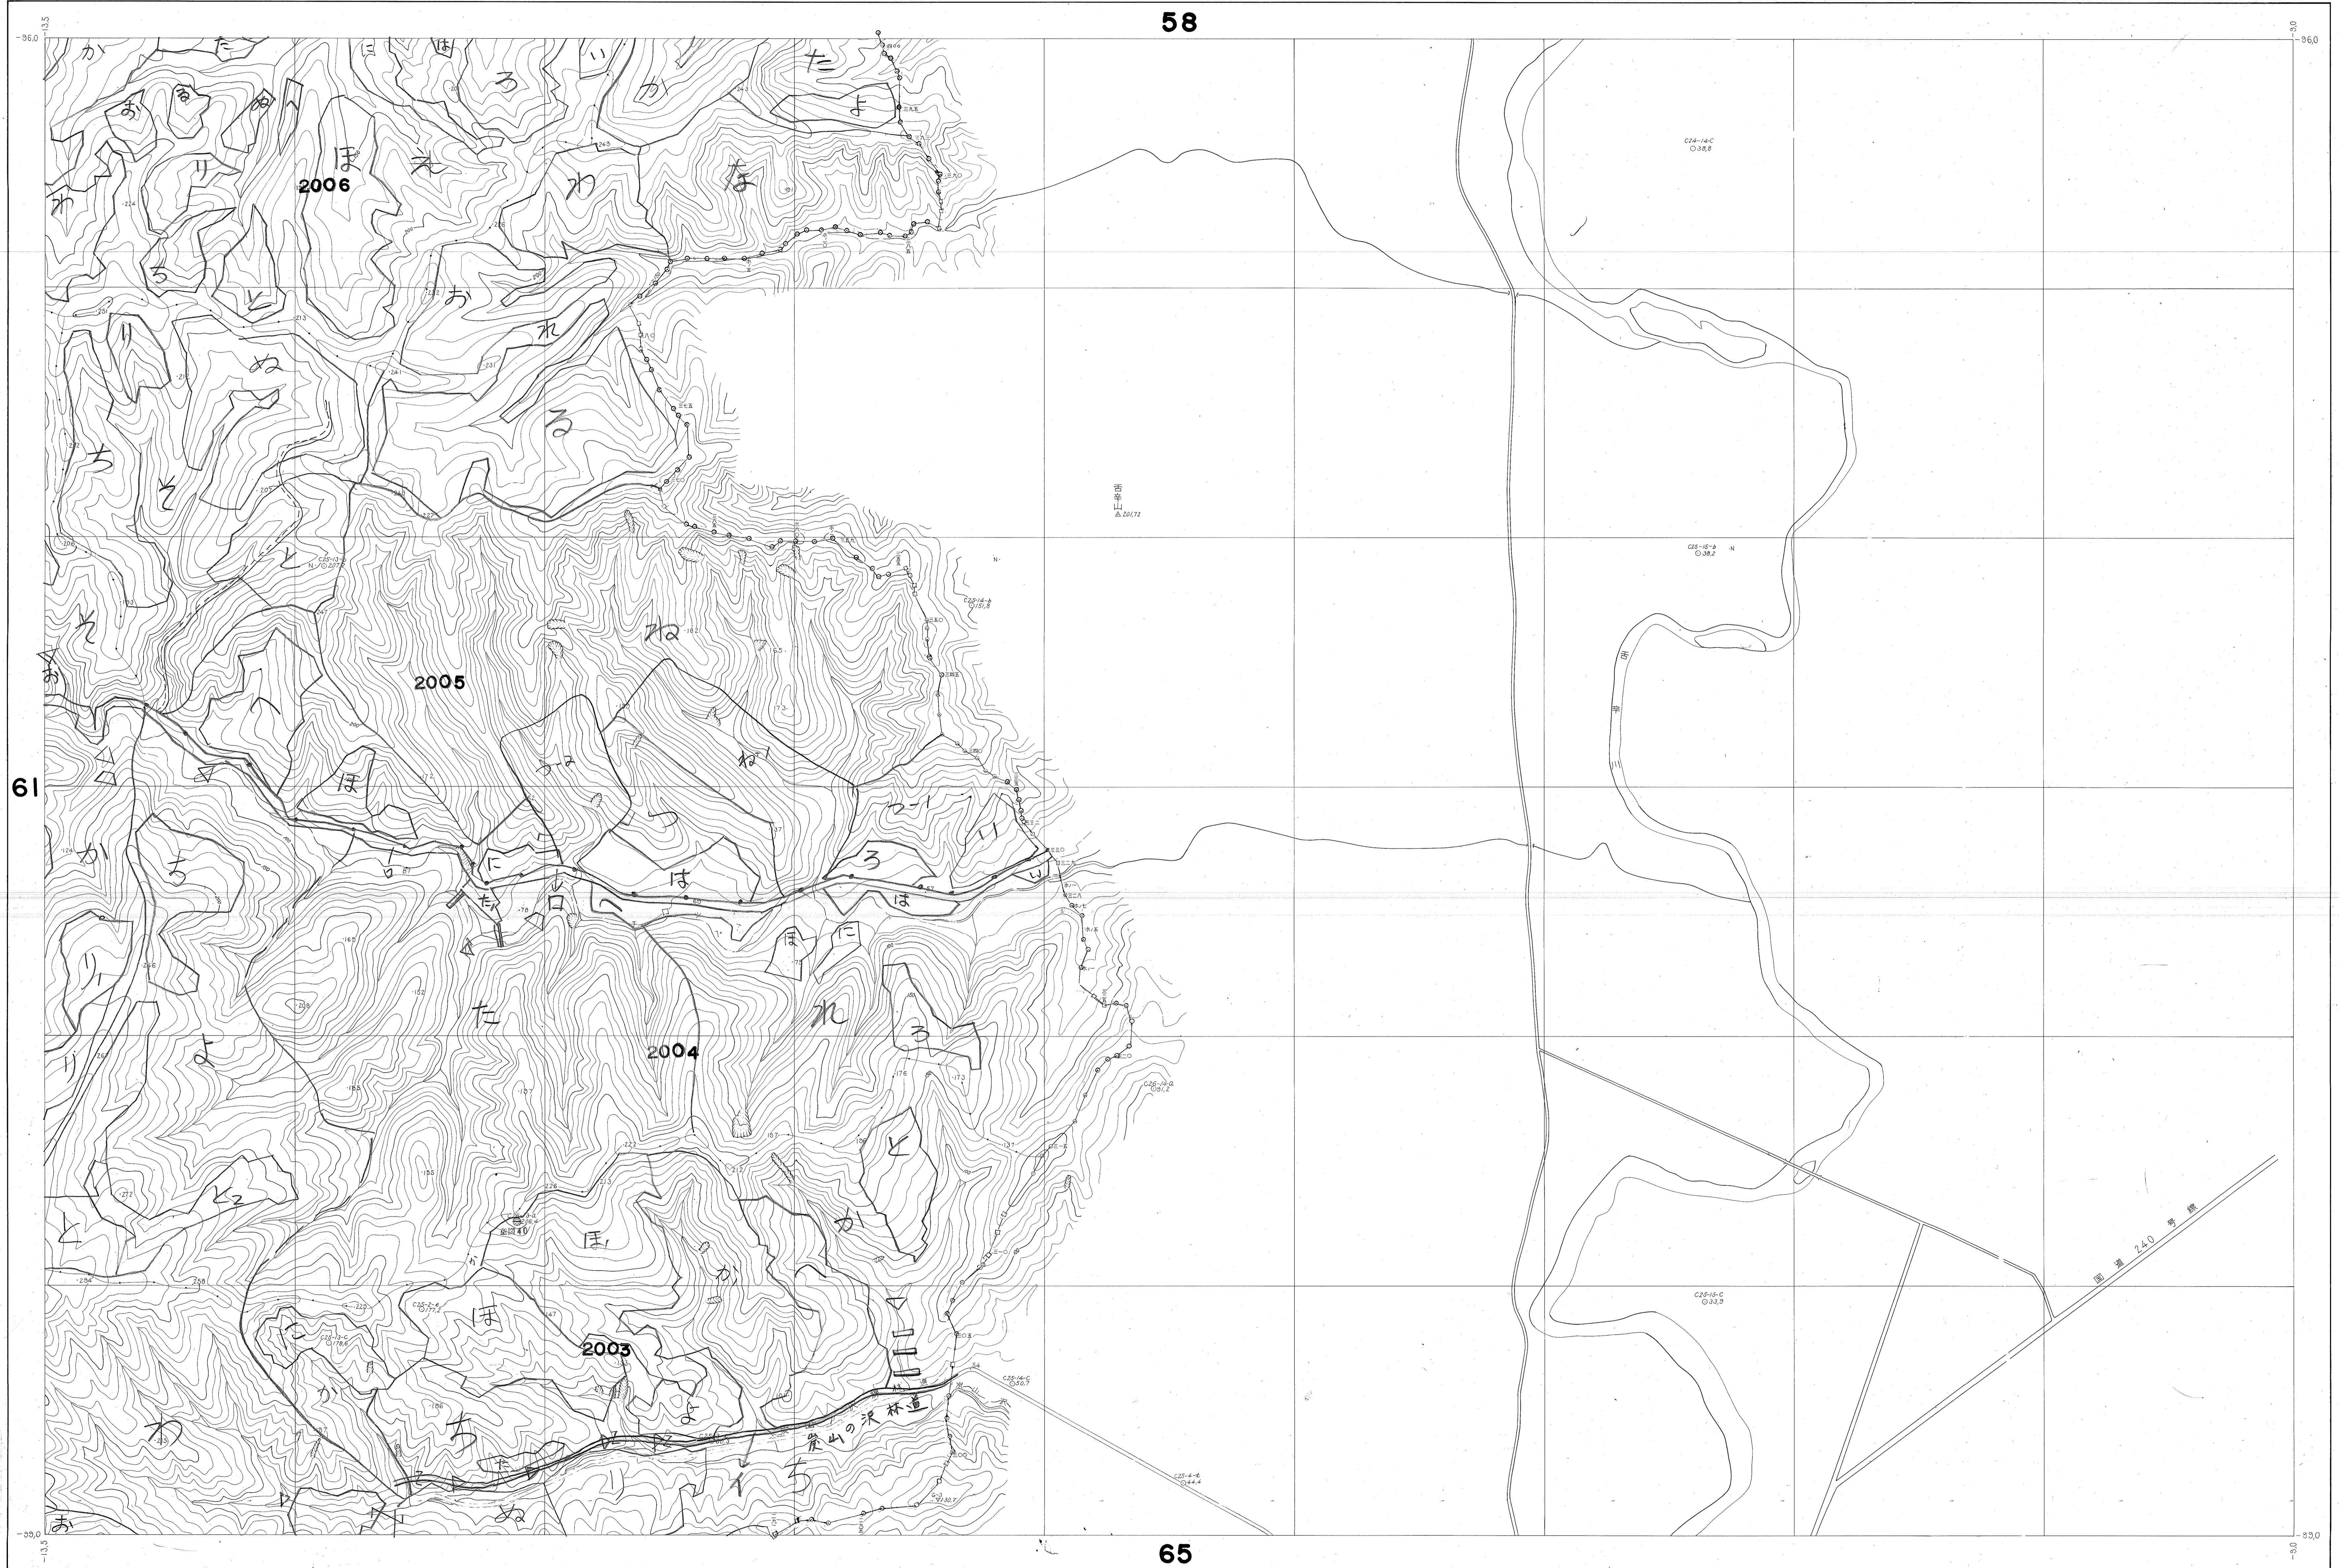

# 釧路根室森林計画区 阿寒

1:5,000 基本図

第XIII座標系 62

きもと  
ハンガーボード  
No. 111  
KIMOTO CO., LTD.

昭和五十七年二月複製

62

昭和41年測量  
(1) 昭44年10月撮影空中写真(縮=410 C25-12-15)  
(2) 昭40年9月撮影空中写真(縮=410 C26-12-14)  
(2) 昭41年9月撮影調査

1:5,000  
0 50 100 200 300 400 500 600 700 800 900 1000