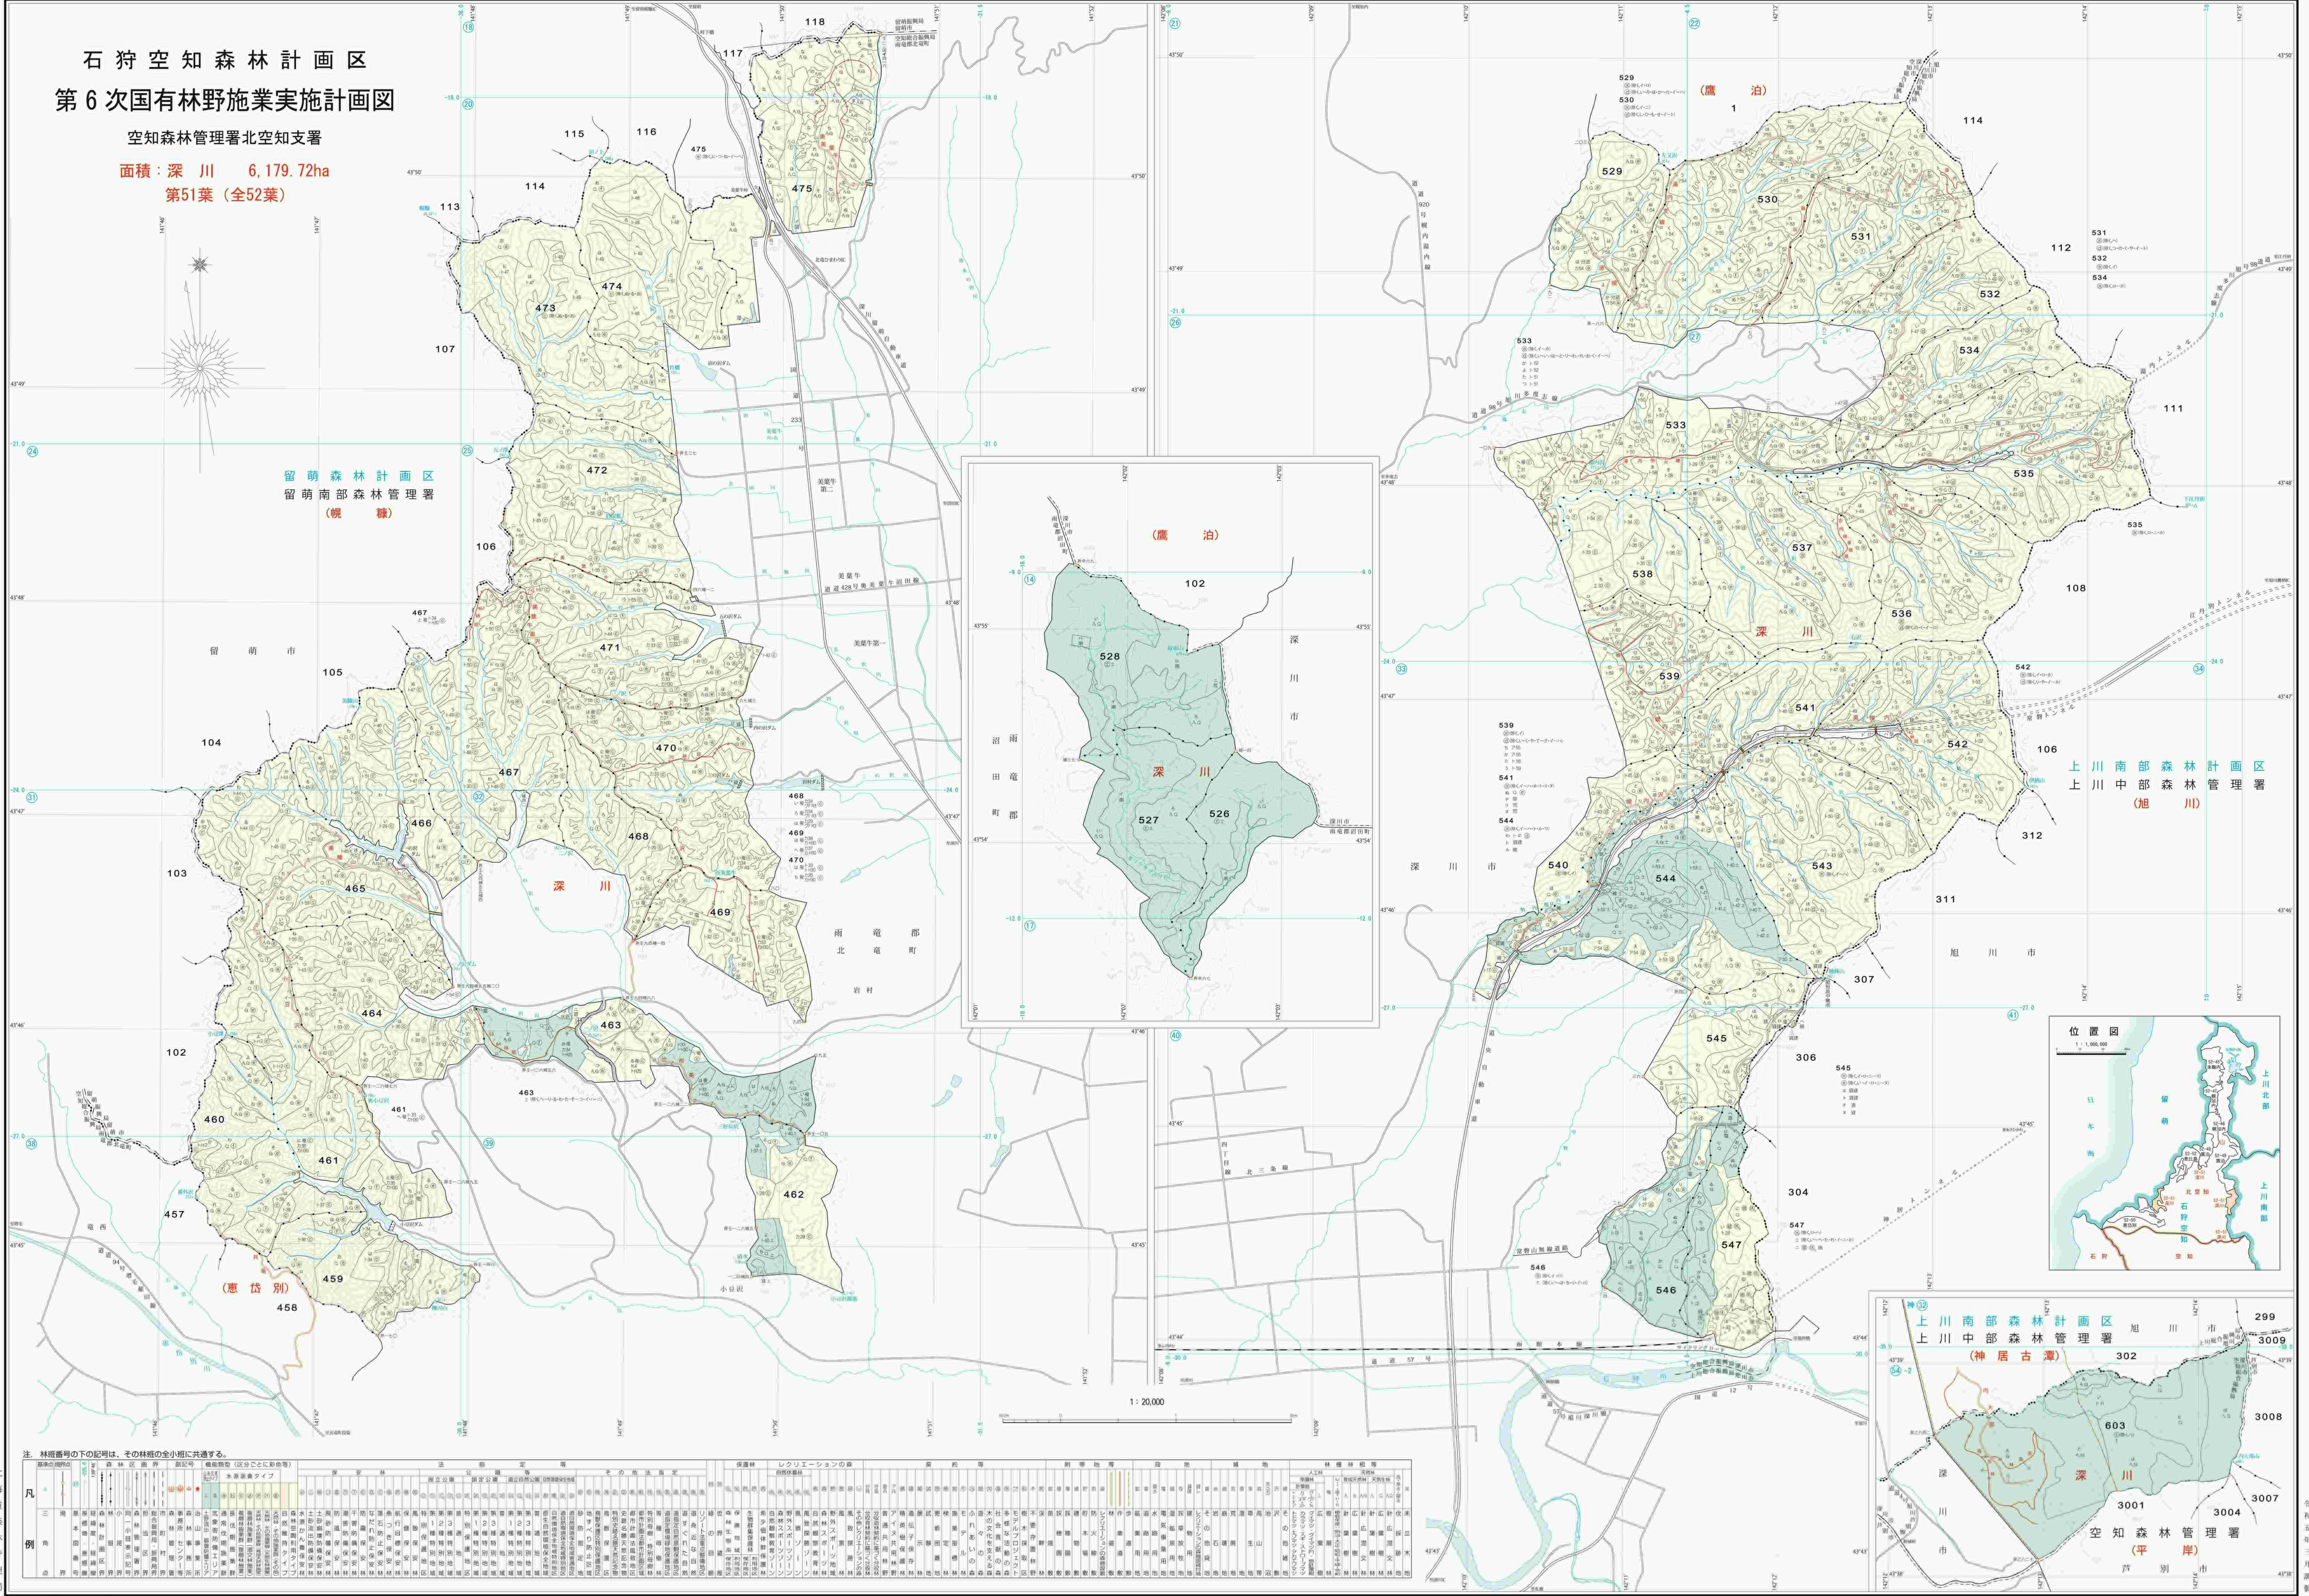

石狩空知森林計画区 第6次国有林野施業実施計画図

空知森林管理署北空知支署

面積：深川 6,179.72ha
第51葉 (全52葉)

留萌森林計画区
留萌南部森林管理署
(幌 糠)

上川南部森林計画区
上川中部森林管理署
(旭 川)

北海道森林管理局