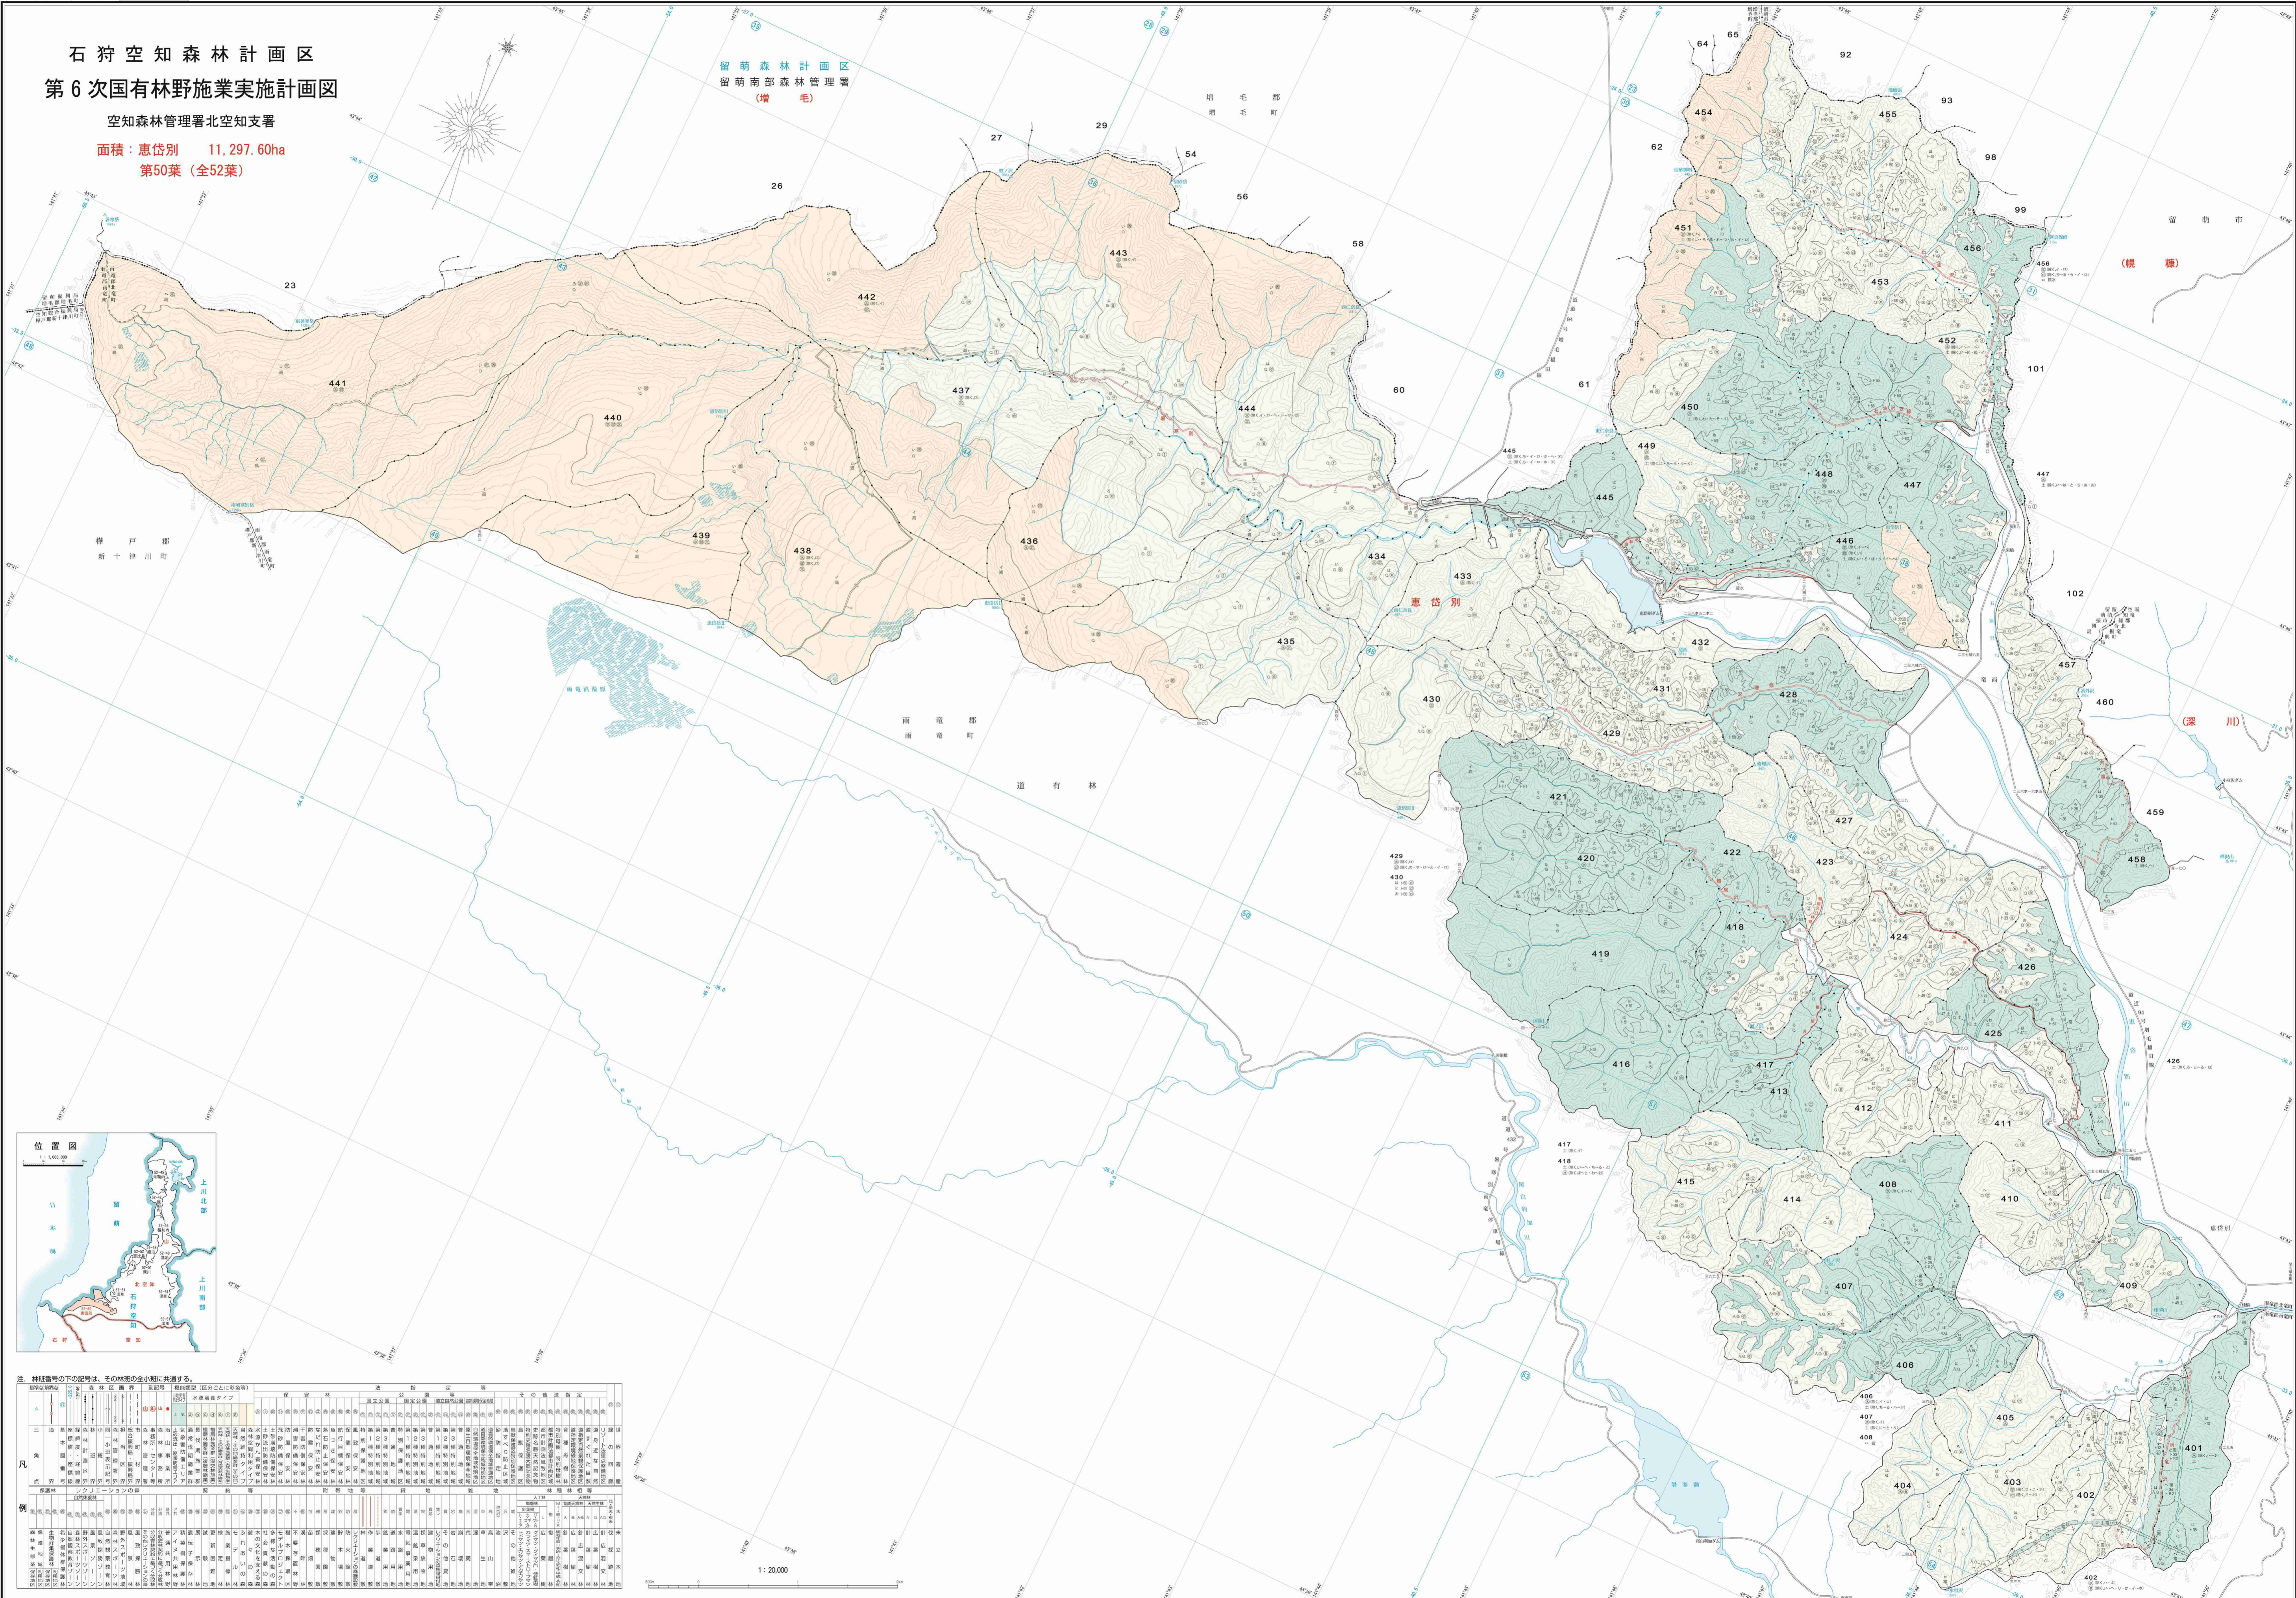

石狩空知森林計画区 第6次国有林野施業実施計画図

空知森林管理署北空知支署

面積：恵岱別 11,297.60ha
第50葉 (全52葉)

留萌森林計画区
留萌南部森林管理署
(増毛)

注：林班番号の下の記号は、その林班の全小班に共通する。

林班番号	林班名	面積 (ha)	林種	林況	備考
401
402
403
404
405
406
407
408
409
410
411
412
413
414
415
416
417
418
419
420
421
422
423
424
425
426
427
428
429
430
431
432
433
434
435
436
437
438
439
440
441
442
443
444
445
446
447
448
449
450
451
452
453
454
455
456
457
458
459
460