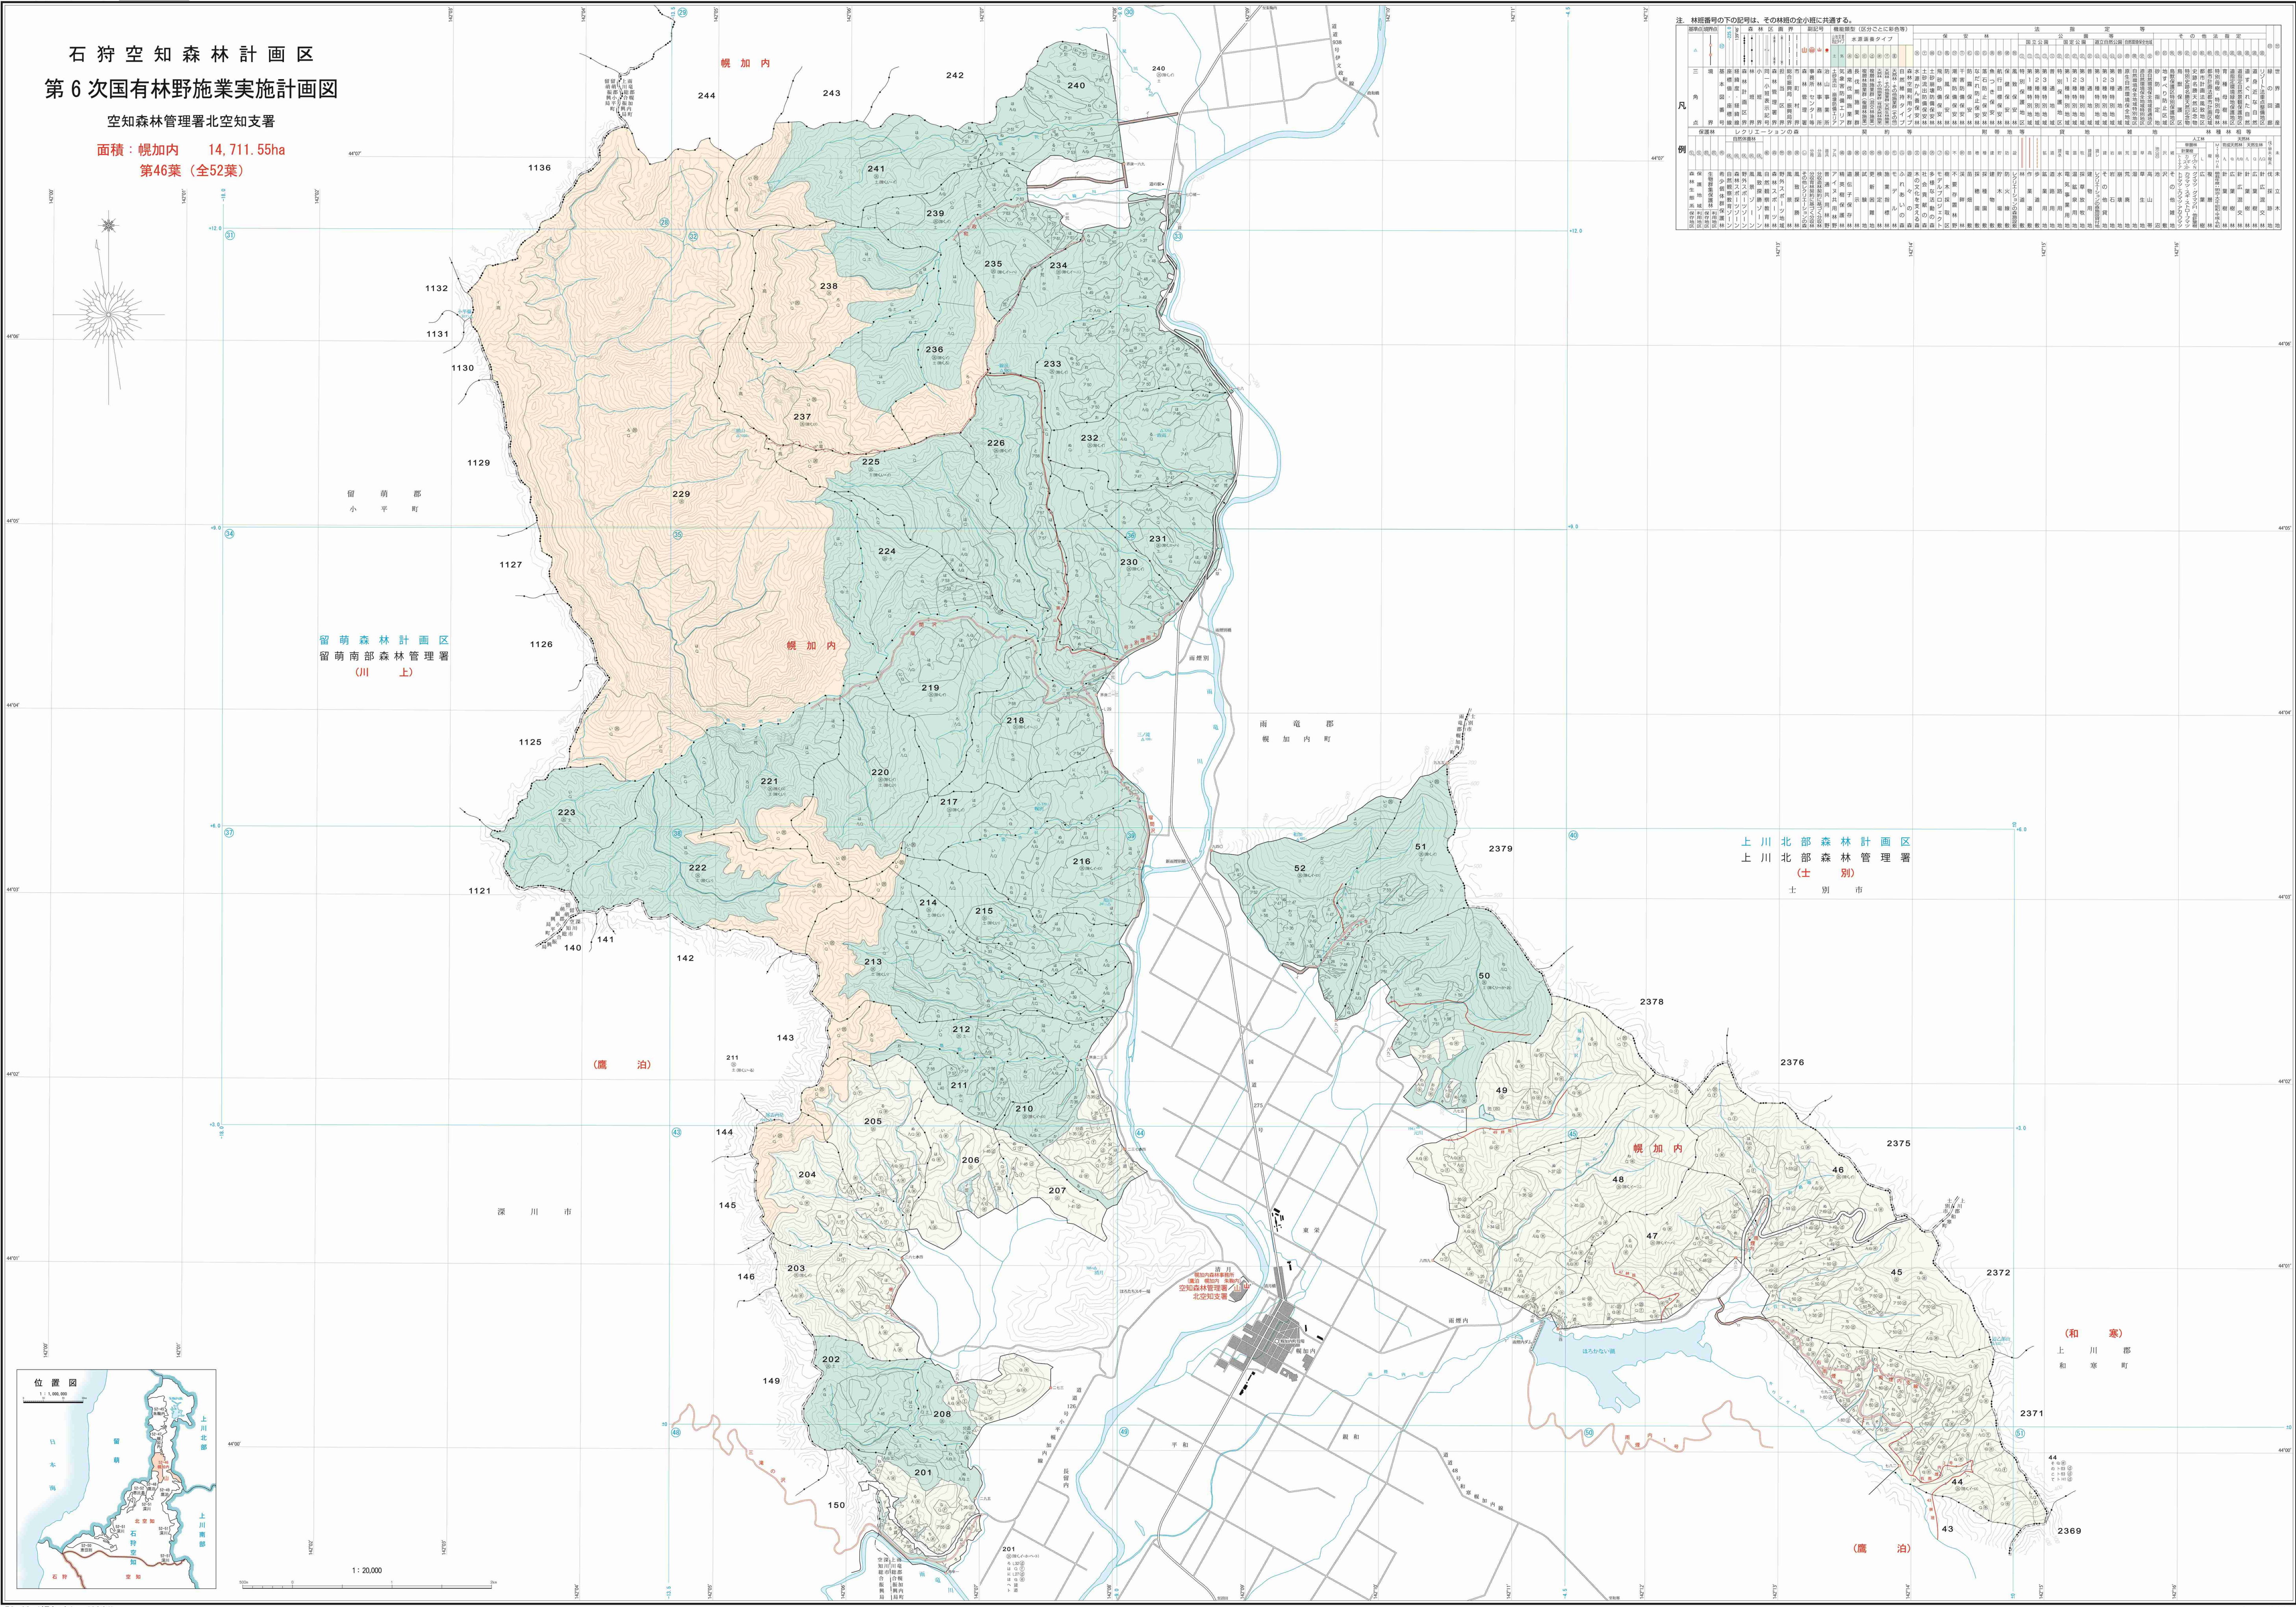

石狩空知森林計画区 第6次国有林野施業実施計画図

空知森林管理署北空知支署

面積：幌加内 14,711.55ha
第46葉 (全52葉)

1:20,000

注：林班番号の下の記号は、その林班の令小班に共通する。

林班番号	令小班番号	林班名	令小班名	面積 (ha)	林種	林況	備考
140	140-1
140	140-2
140	140-3
140	140-4
140	140-5
140	140-6
140	140-7
140	140-8
140	140-9
140	140-10
140	140-11
140	140-12
140	140-13
140	140-14
140	140-15
140	140-16
140	140-17
140	140-18
140	140-19
140	140-20
140	140-21
140	140-22
140	140-23
140	140-24
140	140-25
140	140-26
140	140-27
140	140-28
140	140-29
140	140-30
140	140-31
140	140-32
140	140-33
140	140-34
140	140-35
140	140-36
140	140-37
140	140-38
140	140-39
140	140-40
140	140-41
140	140-42
140	140-43
140	140-44
140	140-45
140	140-46
140	140-47
140	140-48
140	140-49
140	140-50
140	140-51
140	140-52