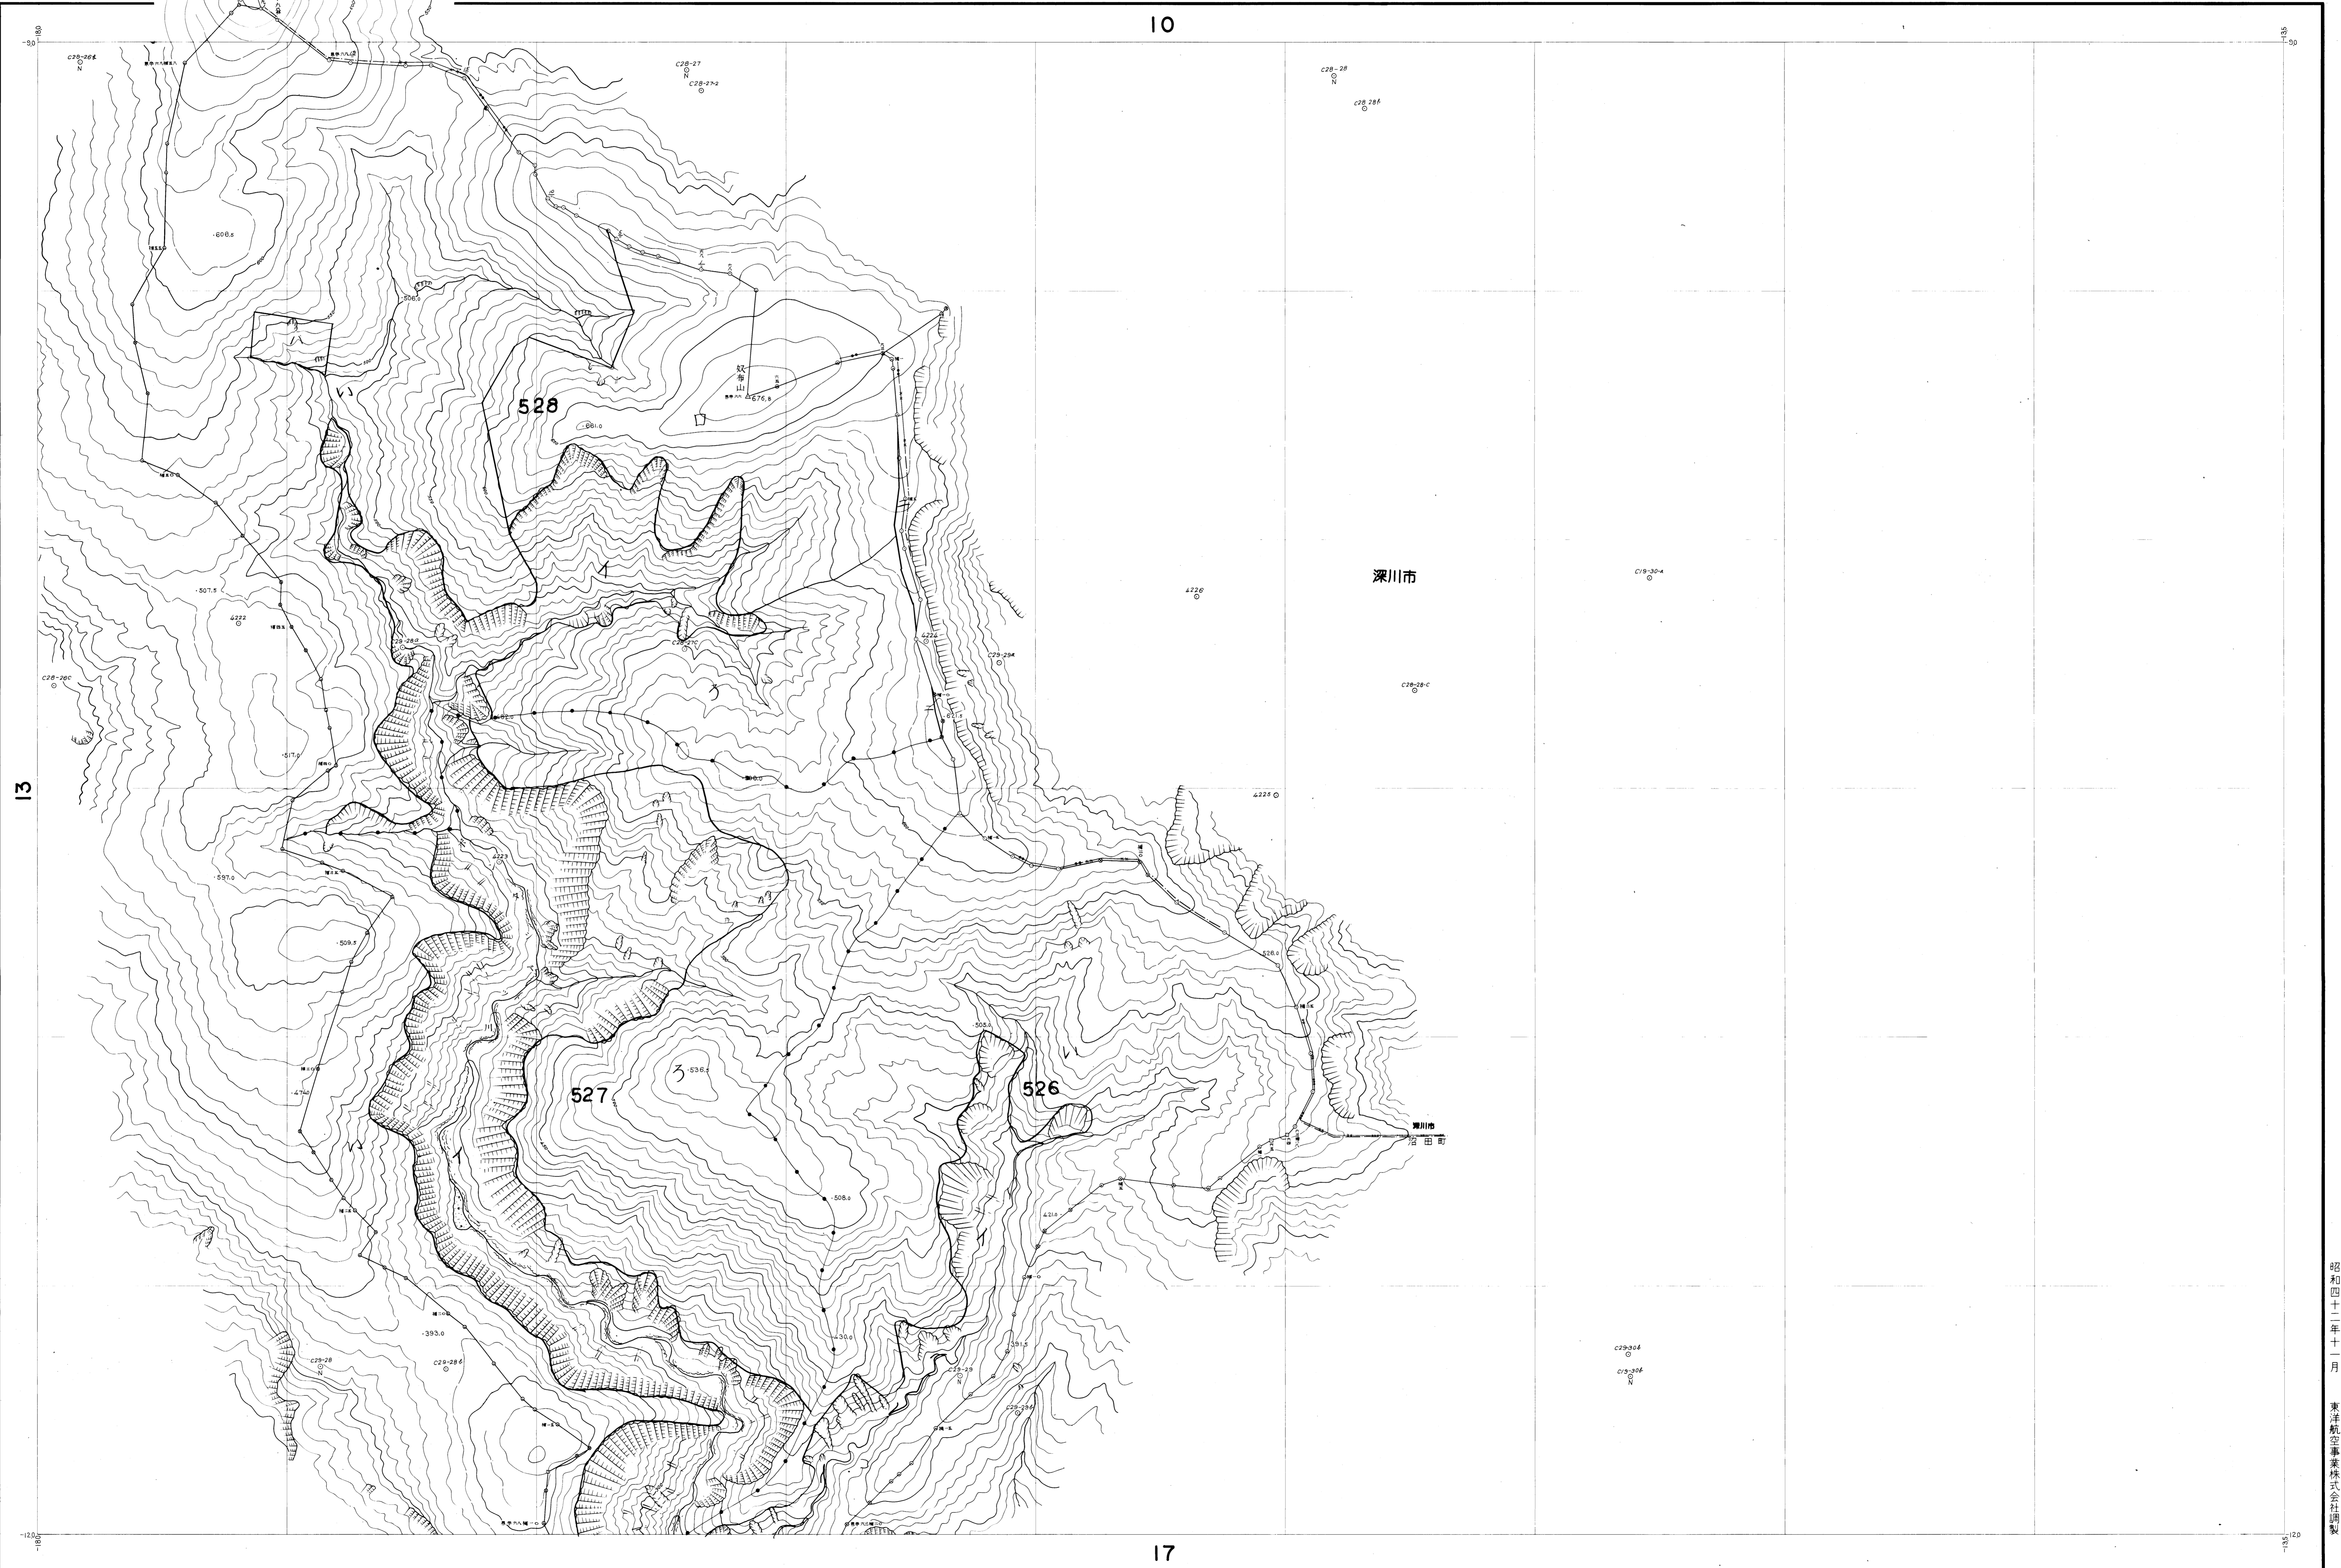

石狩・空知森林計画区
空知森林管理署北空知支署 基本図 14 (全54)

第四公共原点

深14

深14

- (1) 昭和39年5月撮影空中写真 (山-364 C28-26-28)
- (2) 昭和39年6月撮影空中写真 (山-364 C28-29-30)

1:5,000

昭和四十二年十一月
東洋航空事業株式会社調製

北海道森林管理局