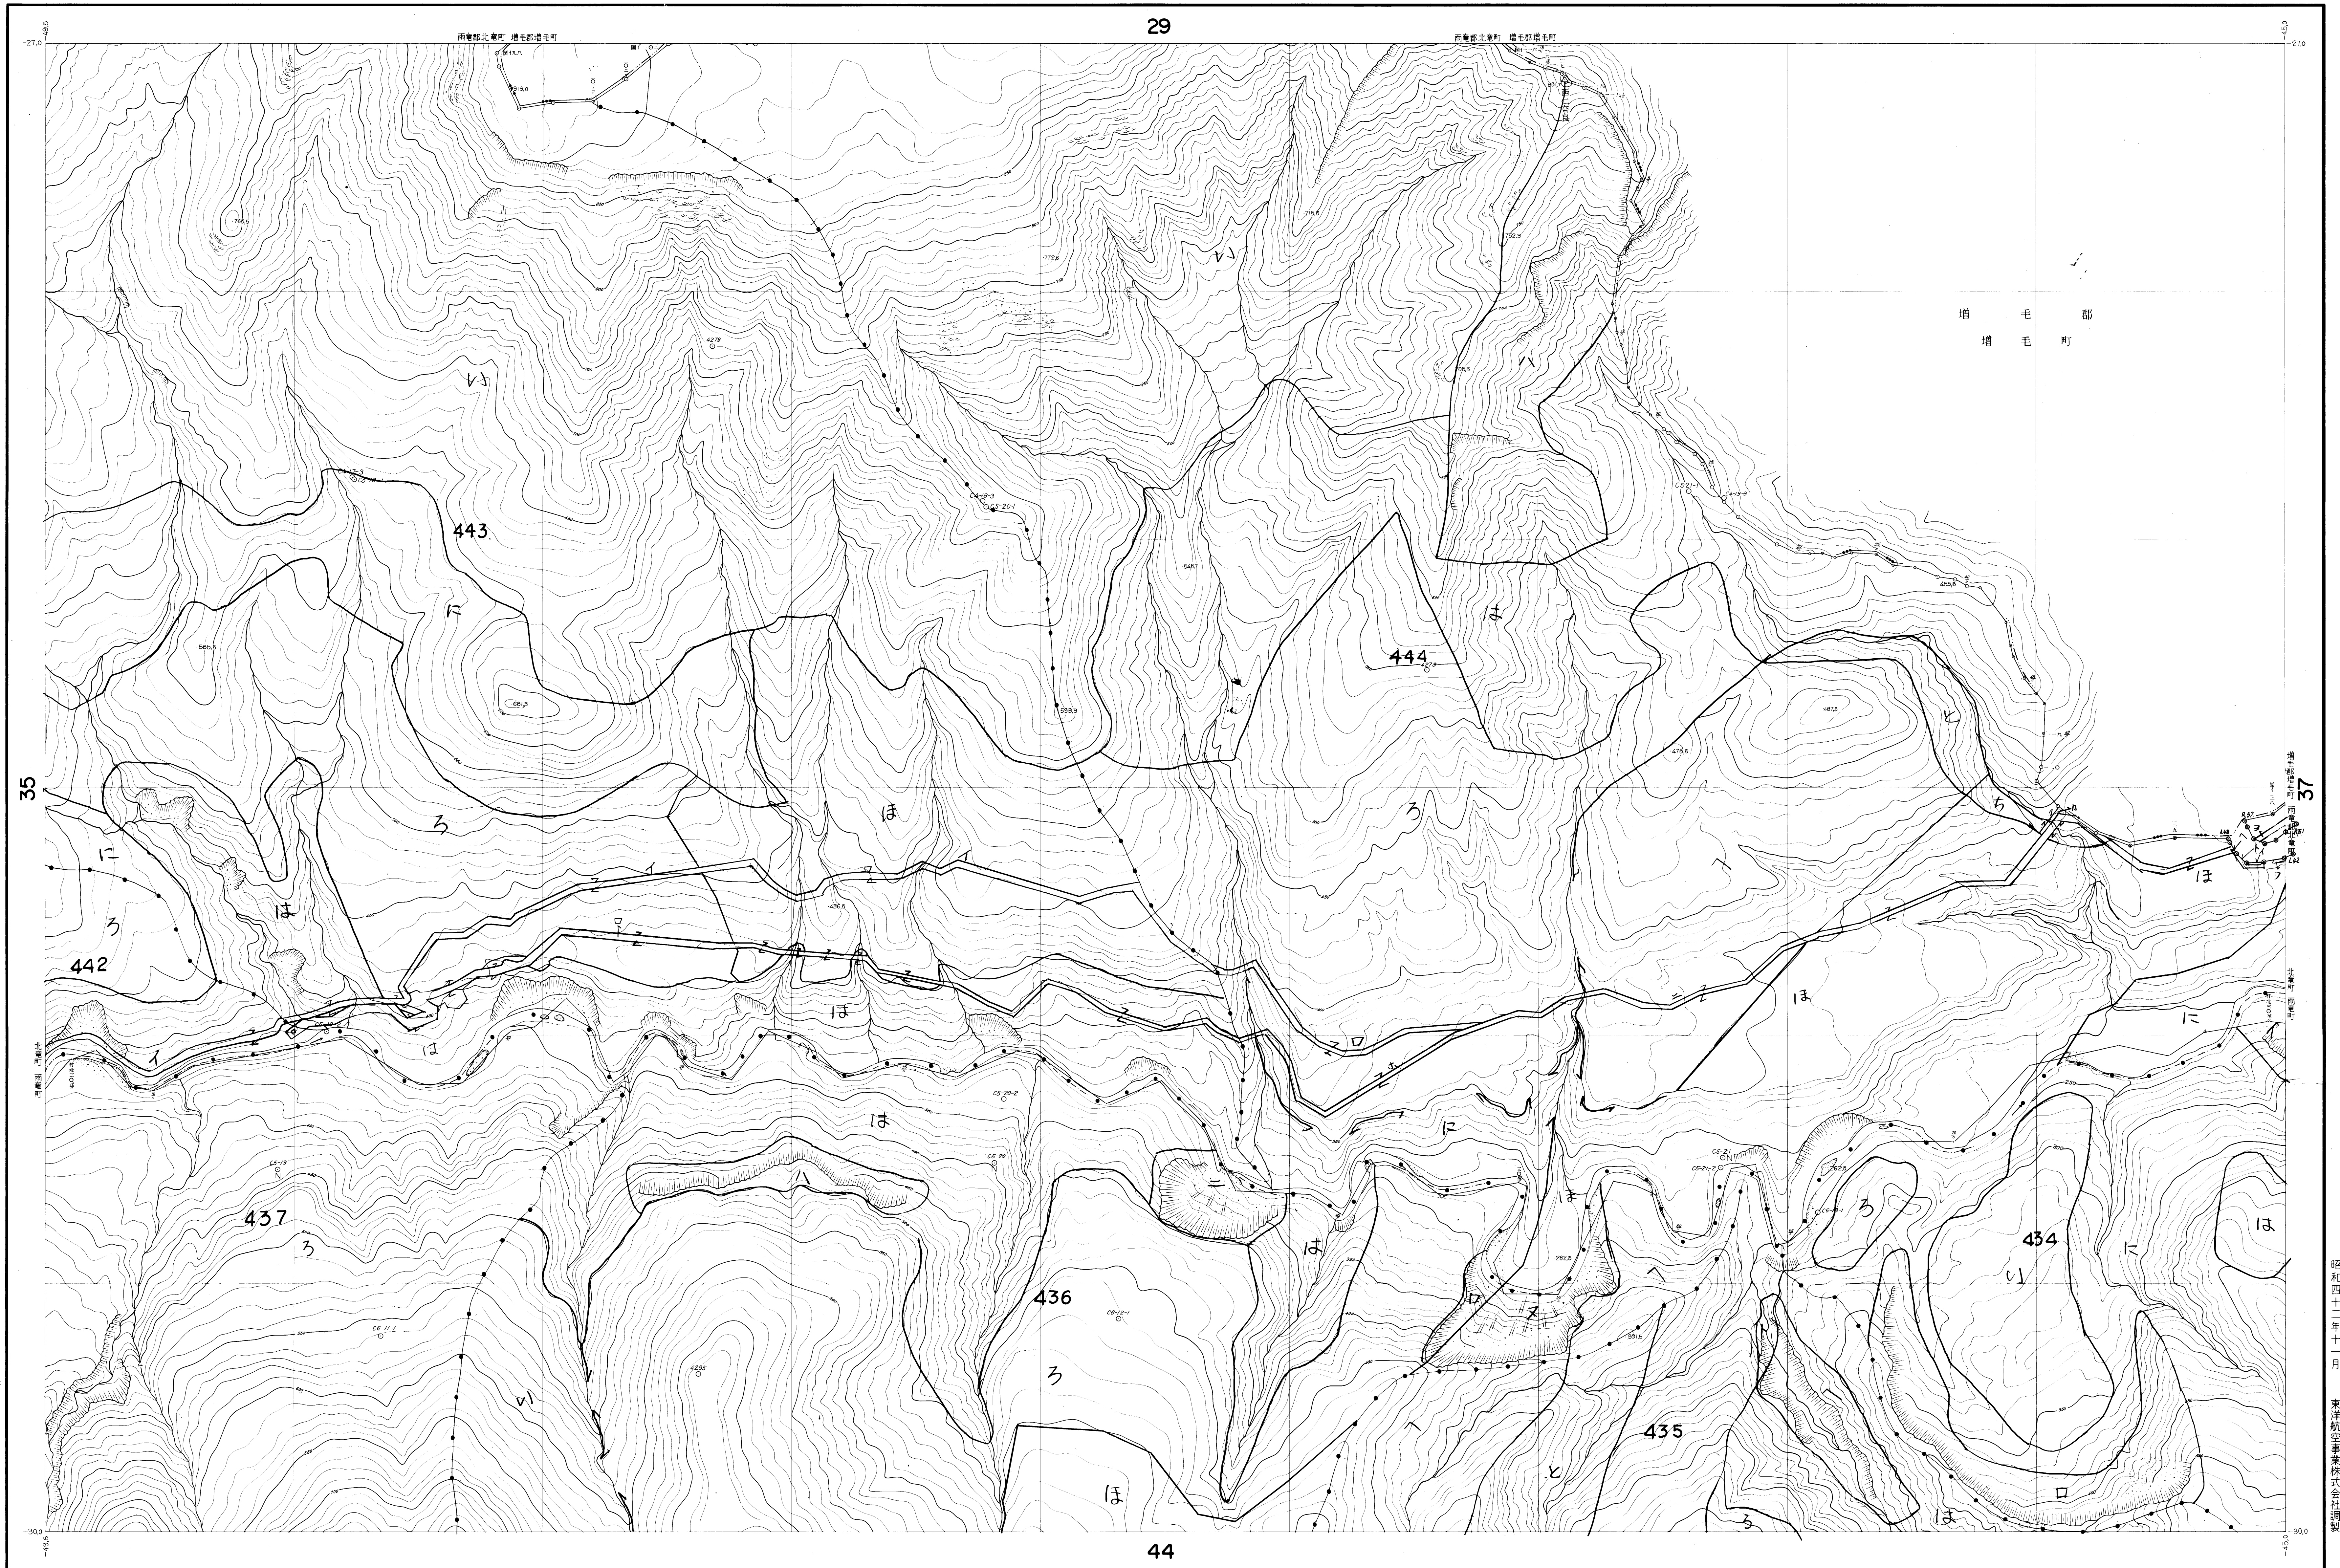

石狩・空知森林計画区
空知森林管理署北空知支署 基本図 36 (全54)

第四公共原点

深36

昭和四十二年十月 東洋航空測量株式会社編製

深36

- (1) 昭和40年9月撮影空中写真(山-411 C4-11-18)
- (2) 昭和40年10月撮影空中写真(山-411 C5-18-22)

北海道森林管理局