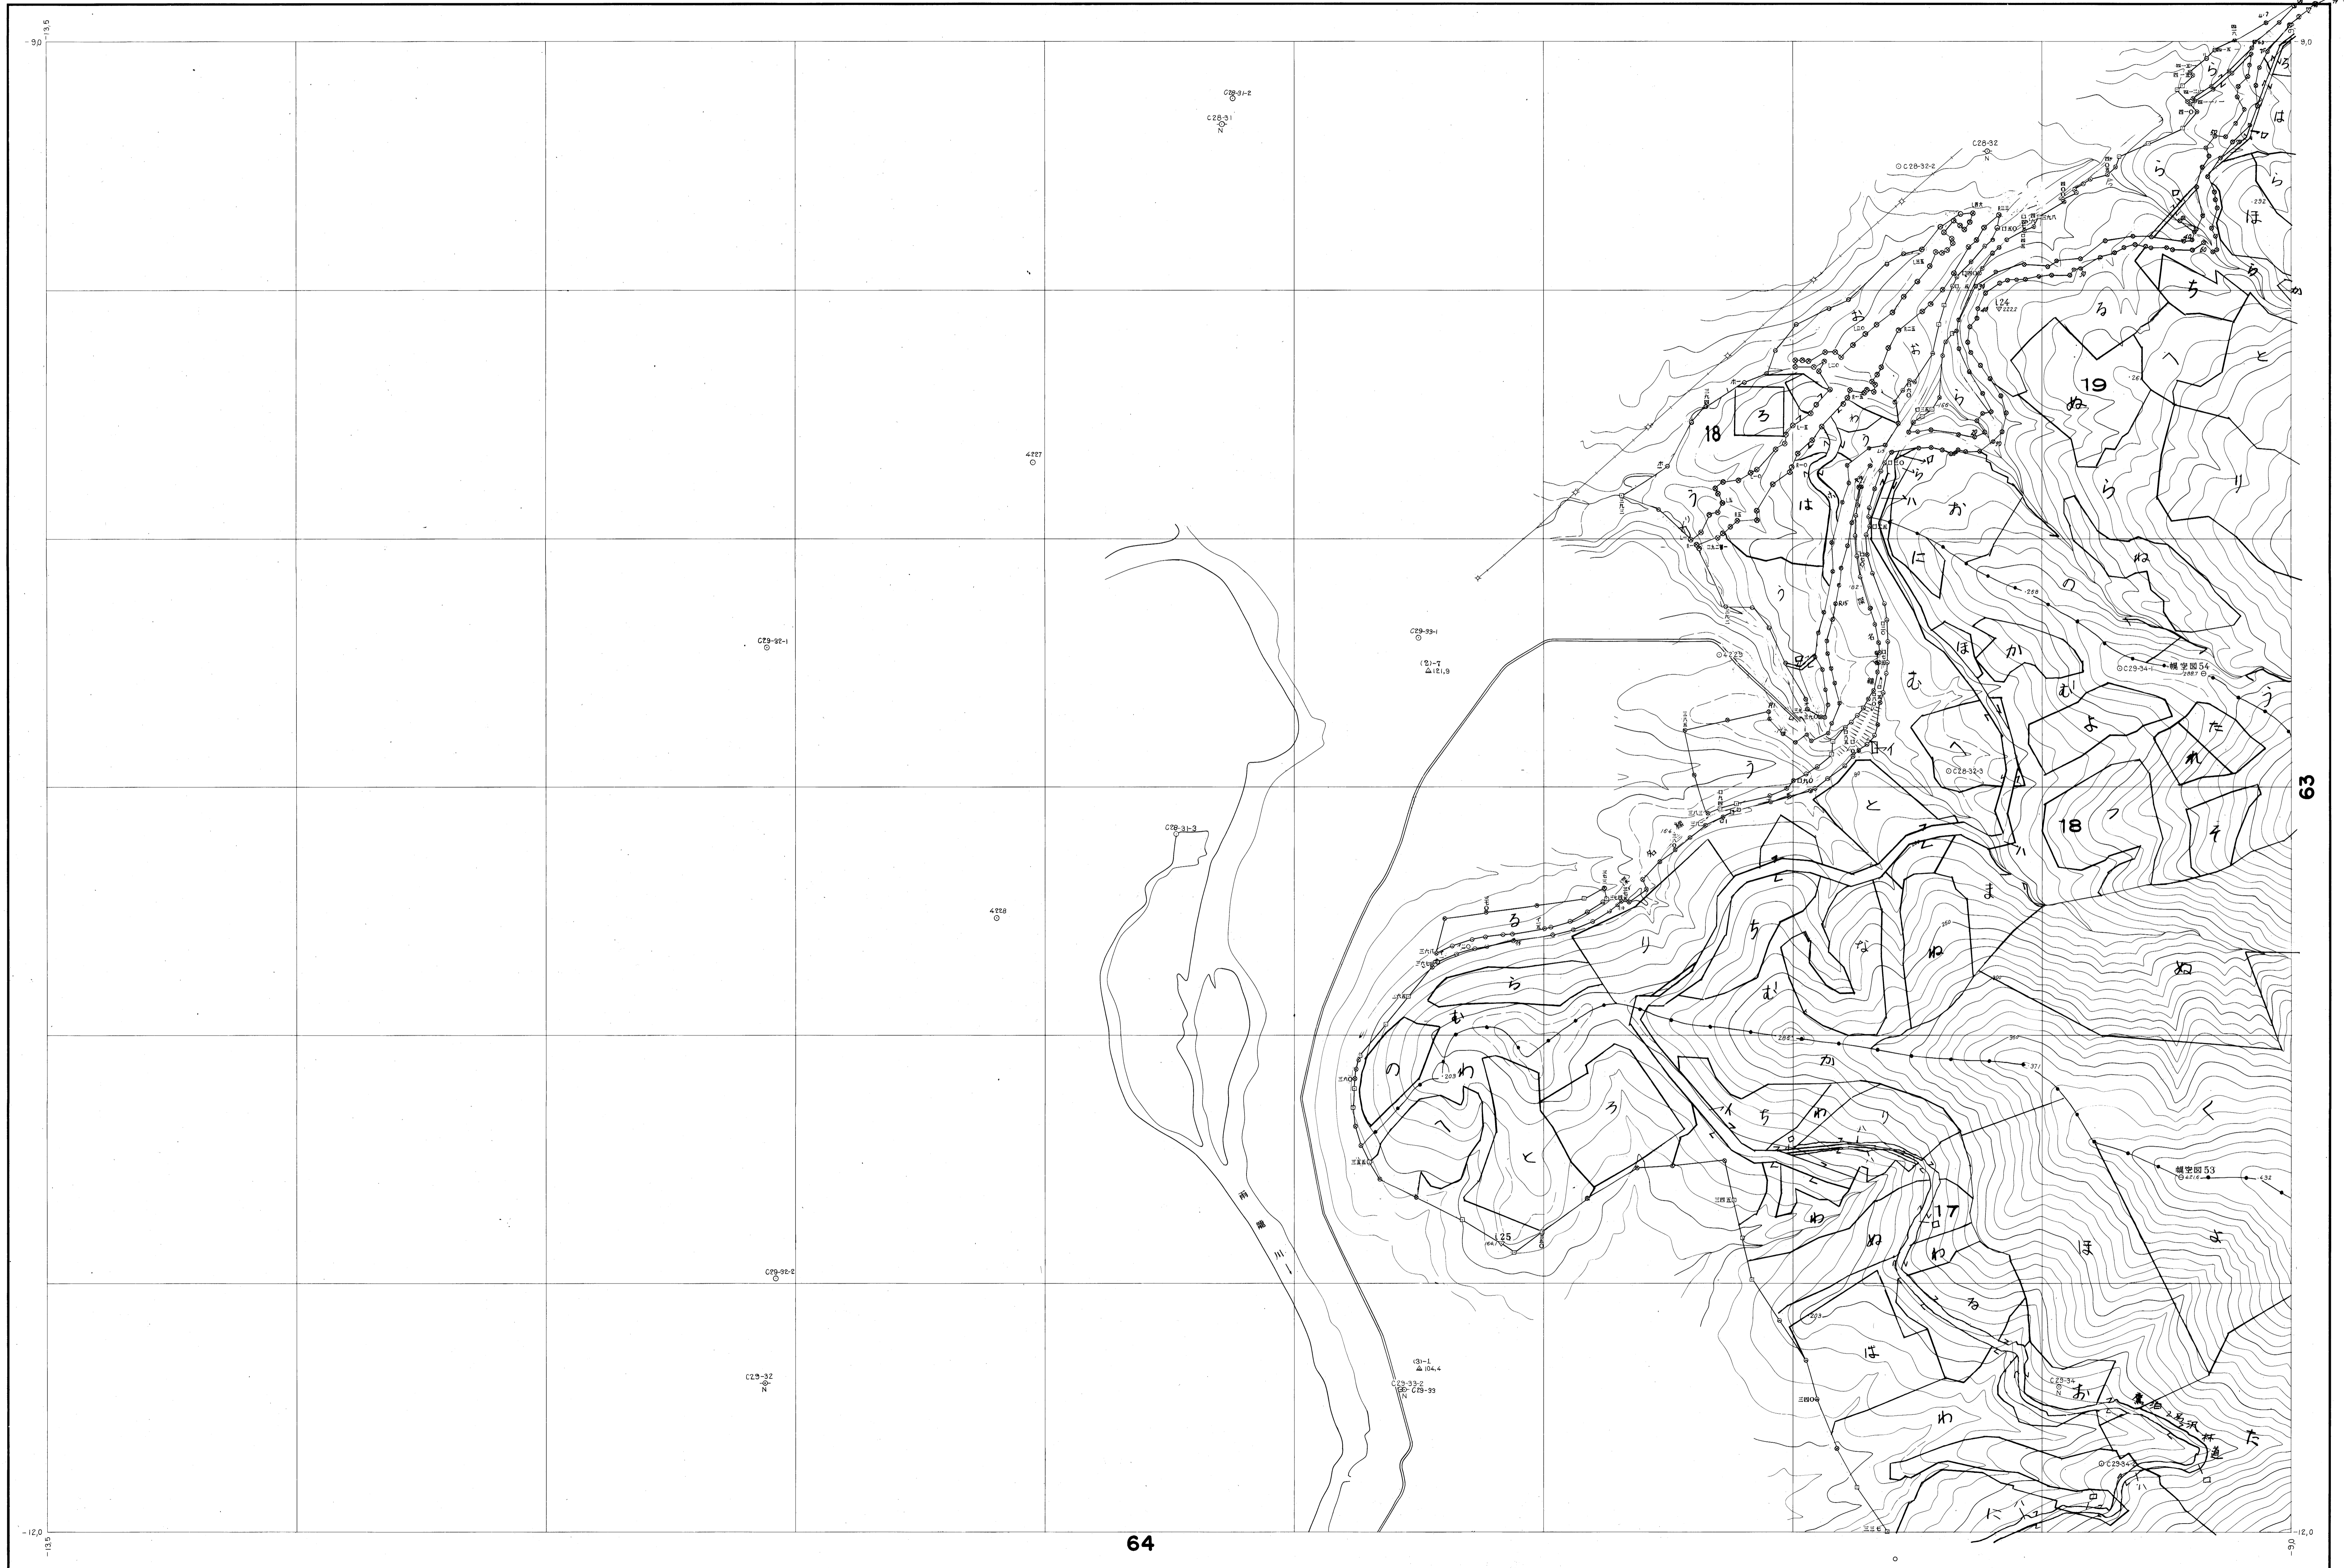

石狩・空知森林計画区  
空知森林管理署北空知支署 基本図 62 (全69)

第 XII 公共原点 幌62

北海道森林管理局

幌62

- (1) 昭和39年8月撮影空中写真 (山-364 C28-31-33)
- (2) 昭和40年4月撮影空中写真 (山- C28-33-34)

1:5,000