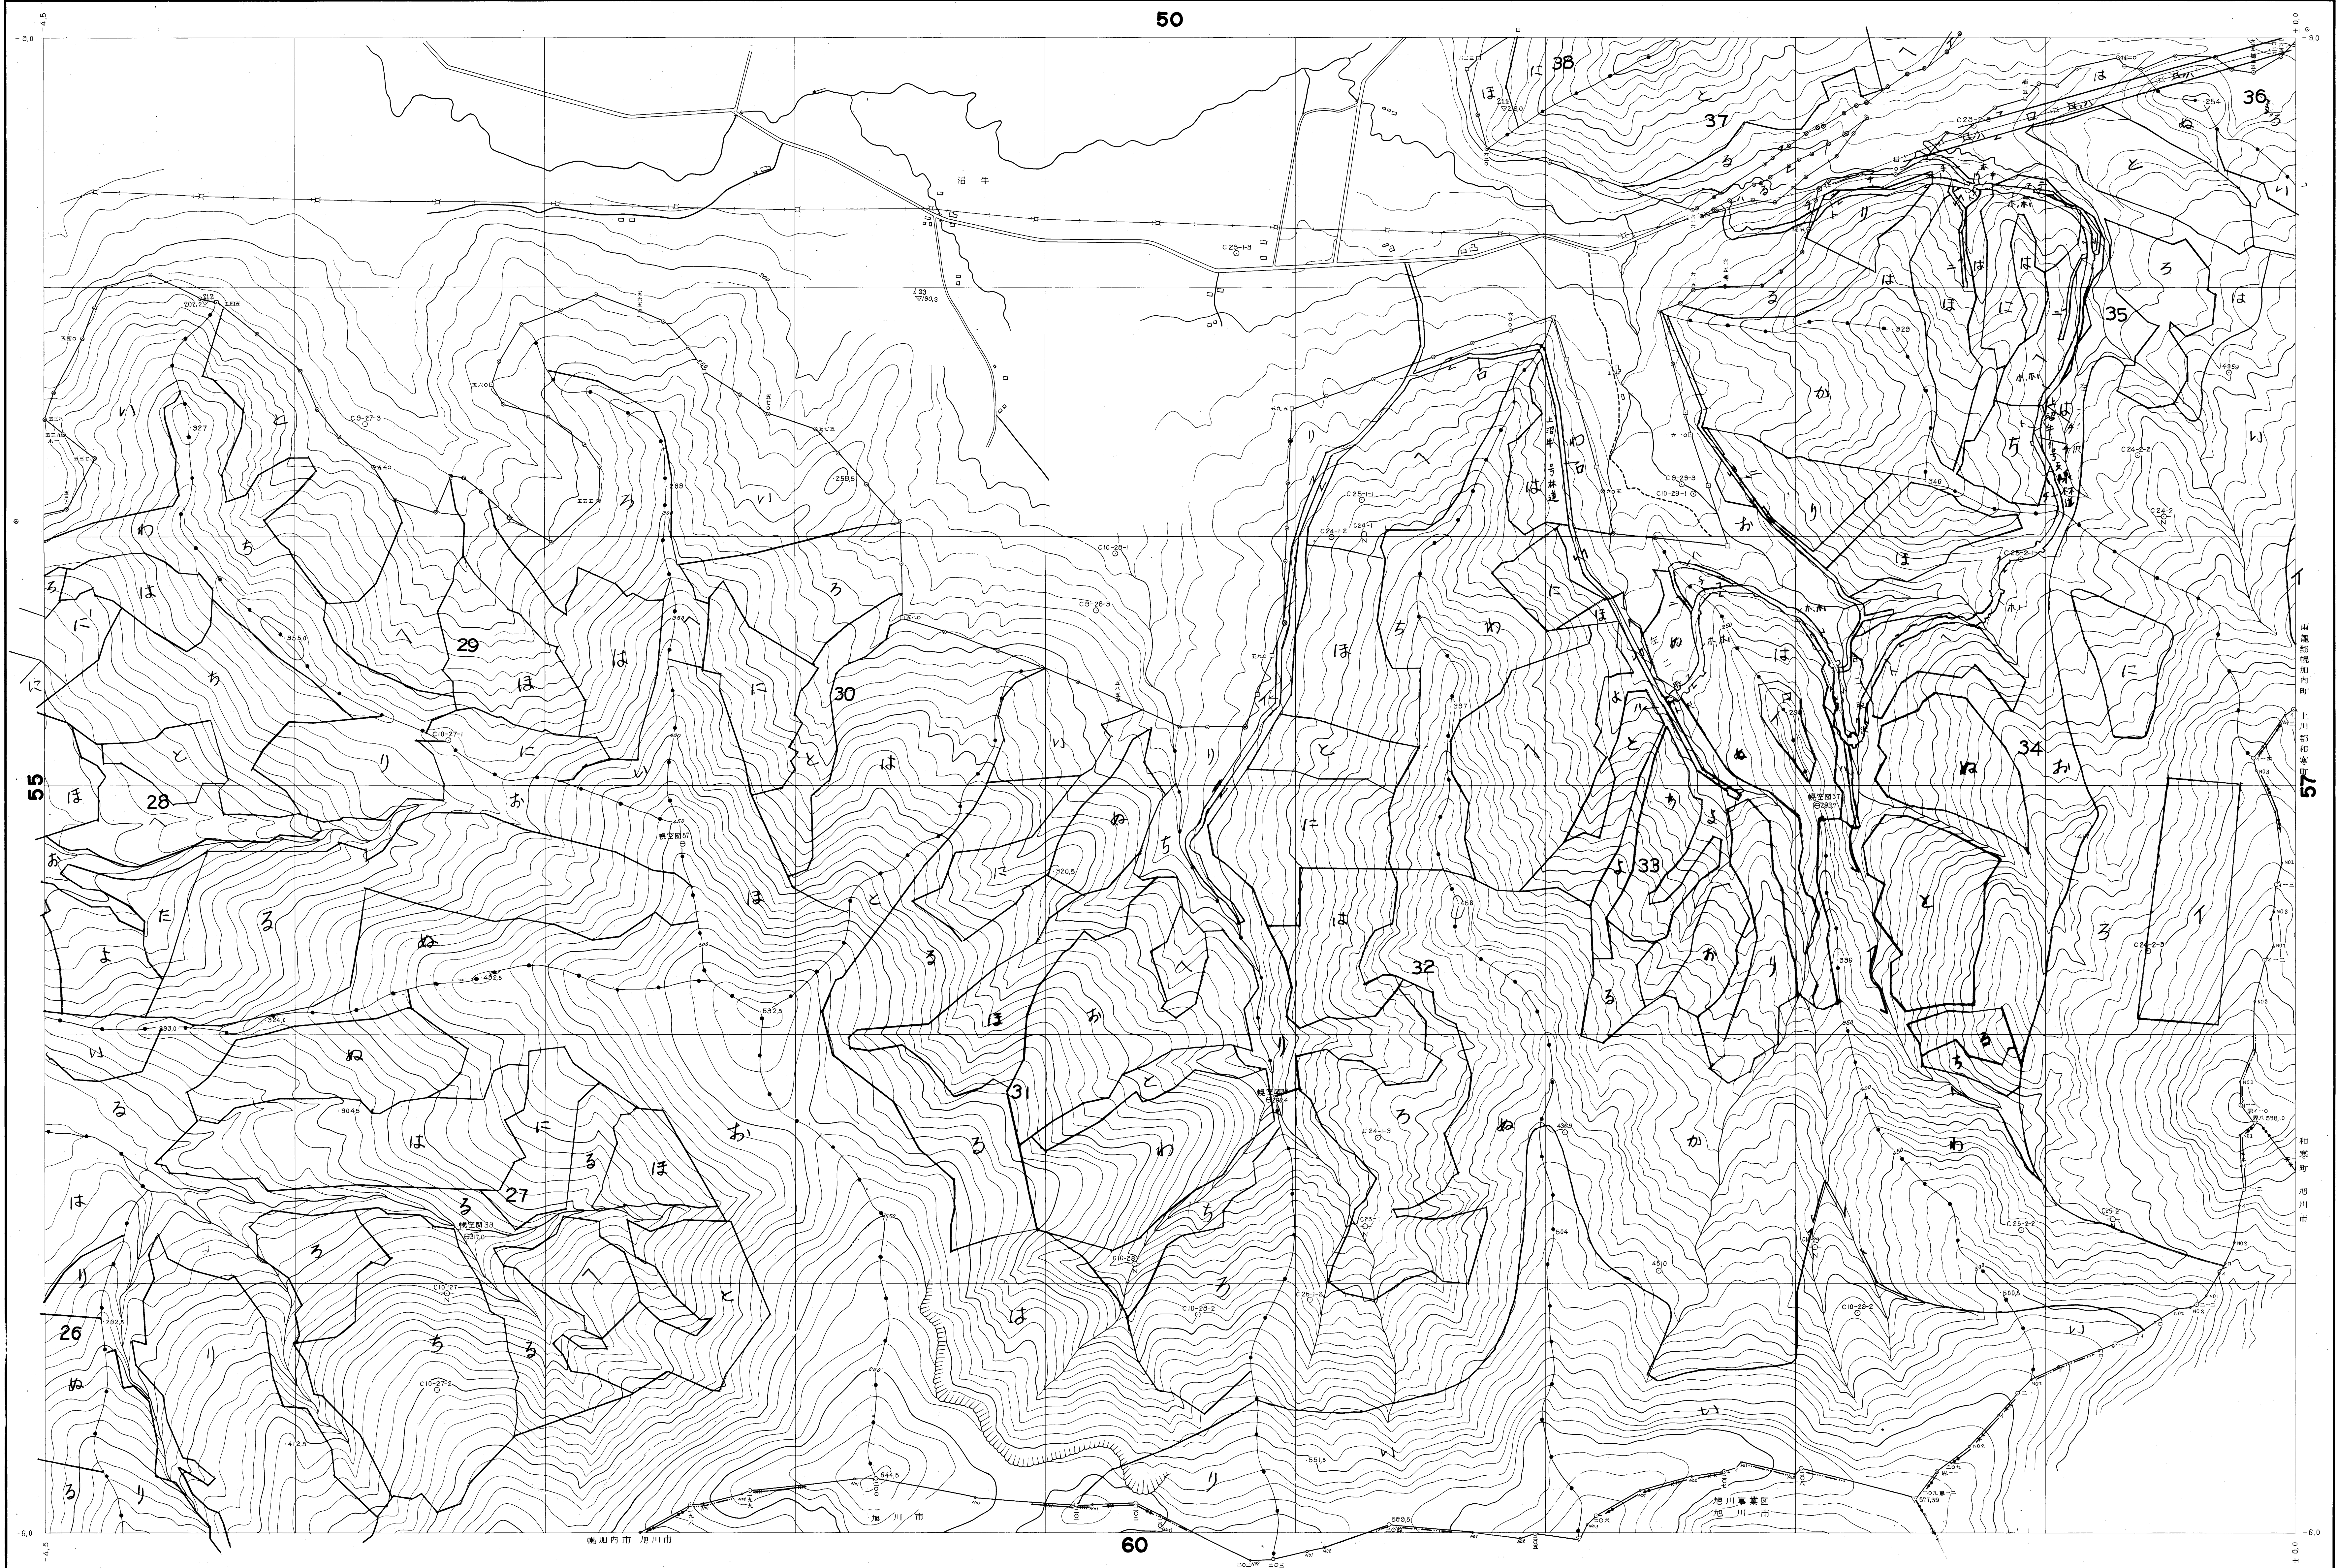

石狩・空知森林計画区  
空知森林管理署北空知支署基本図 56 (全69)

第 XII 公共原点

幌 56

北海道森林管理局

幌56

- |     |     |
|-----|-----|
| (1) | (2) |
| (3) | (4) |
- (1)昭和31年9月撮影空中写真(山-42 C-10-26-29)  
(2)昭和40年6月撮影空中写真(山-40B C-24-1-2)  
(3)昭和40年7月撮影空中写真(山-1 C-25-1-3)

1:5,000