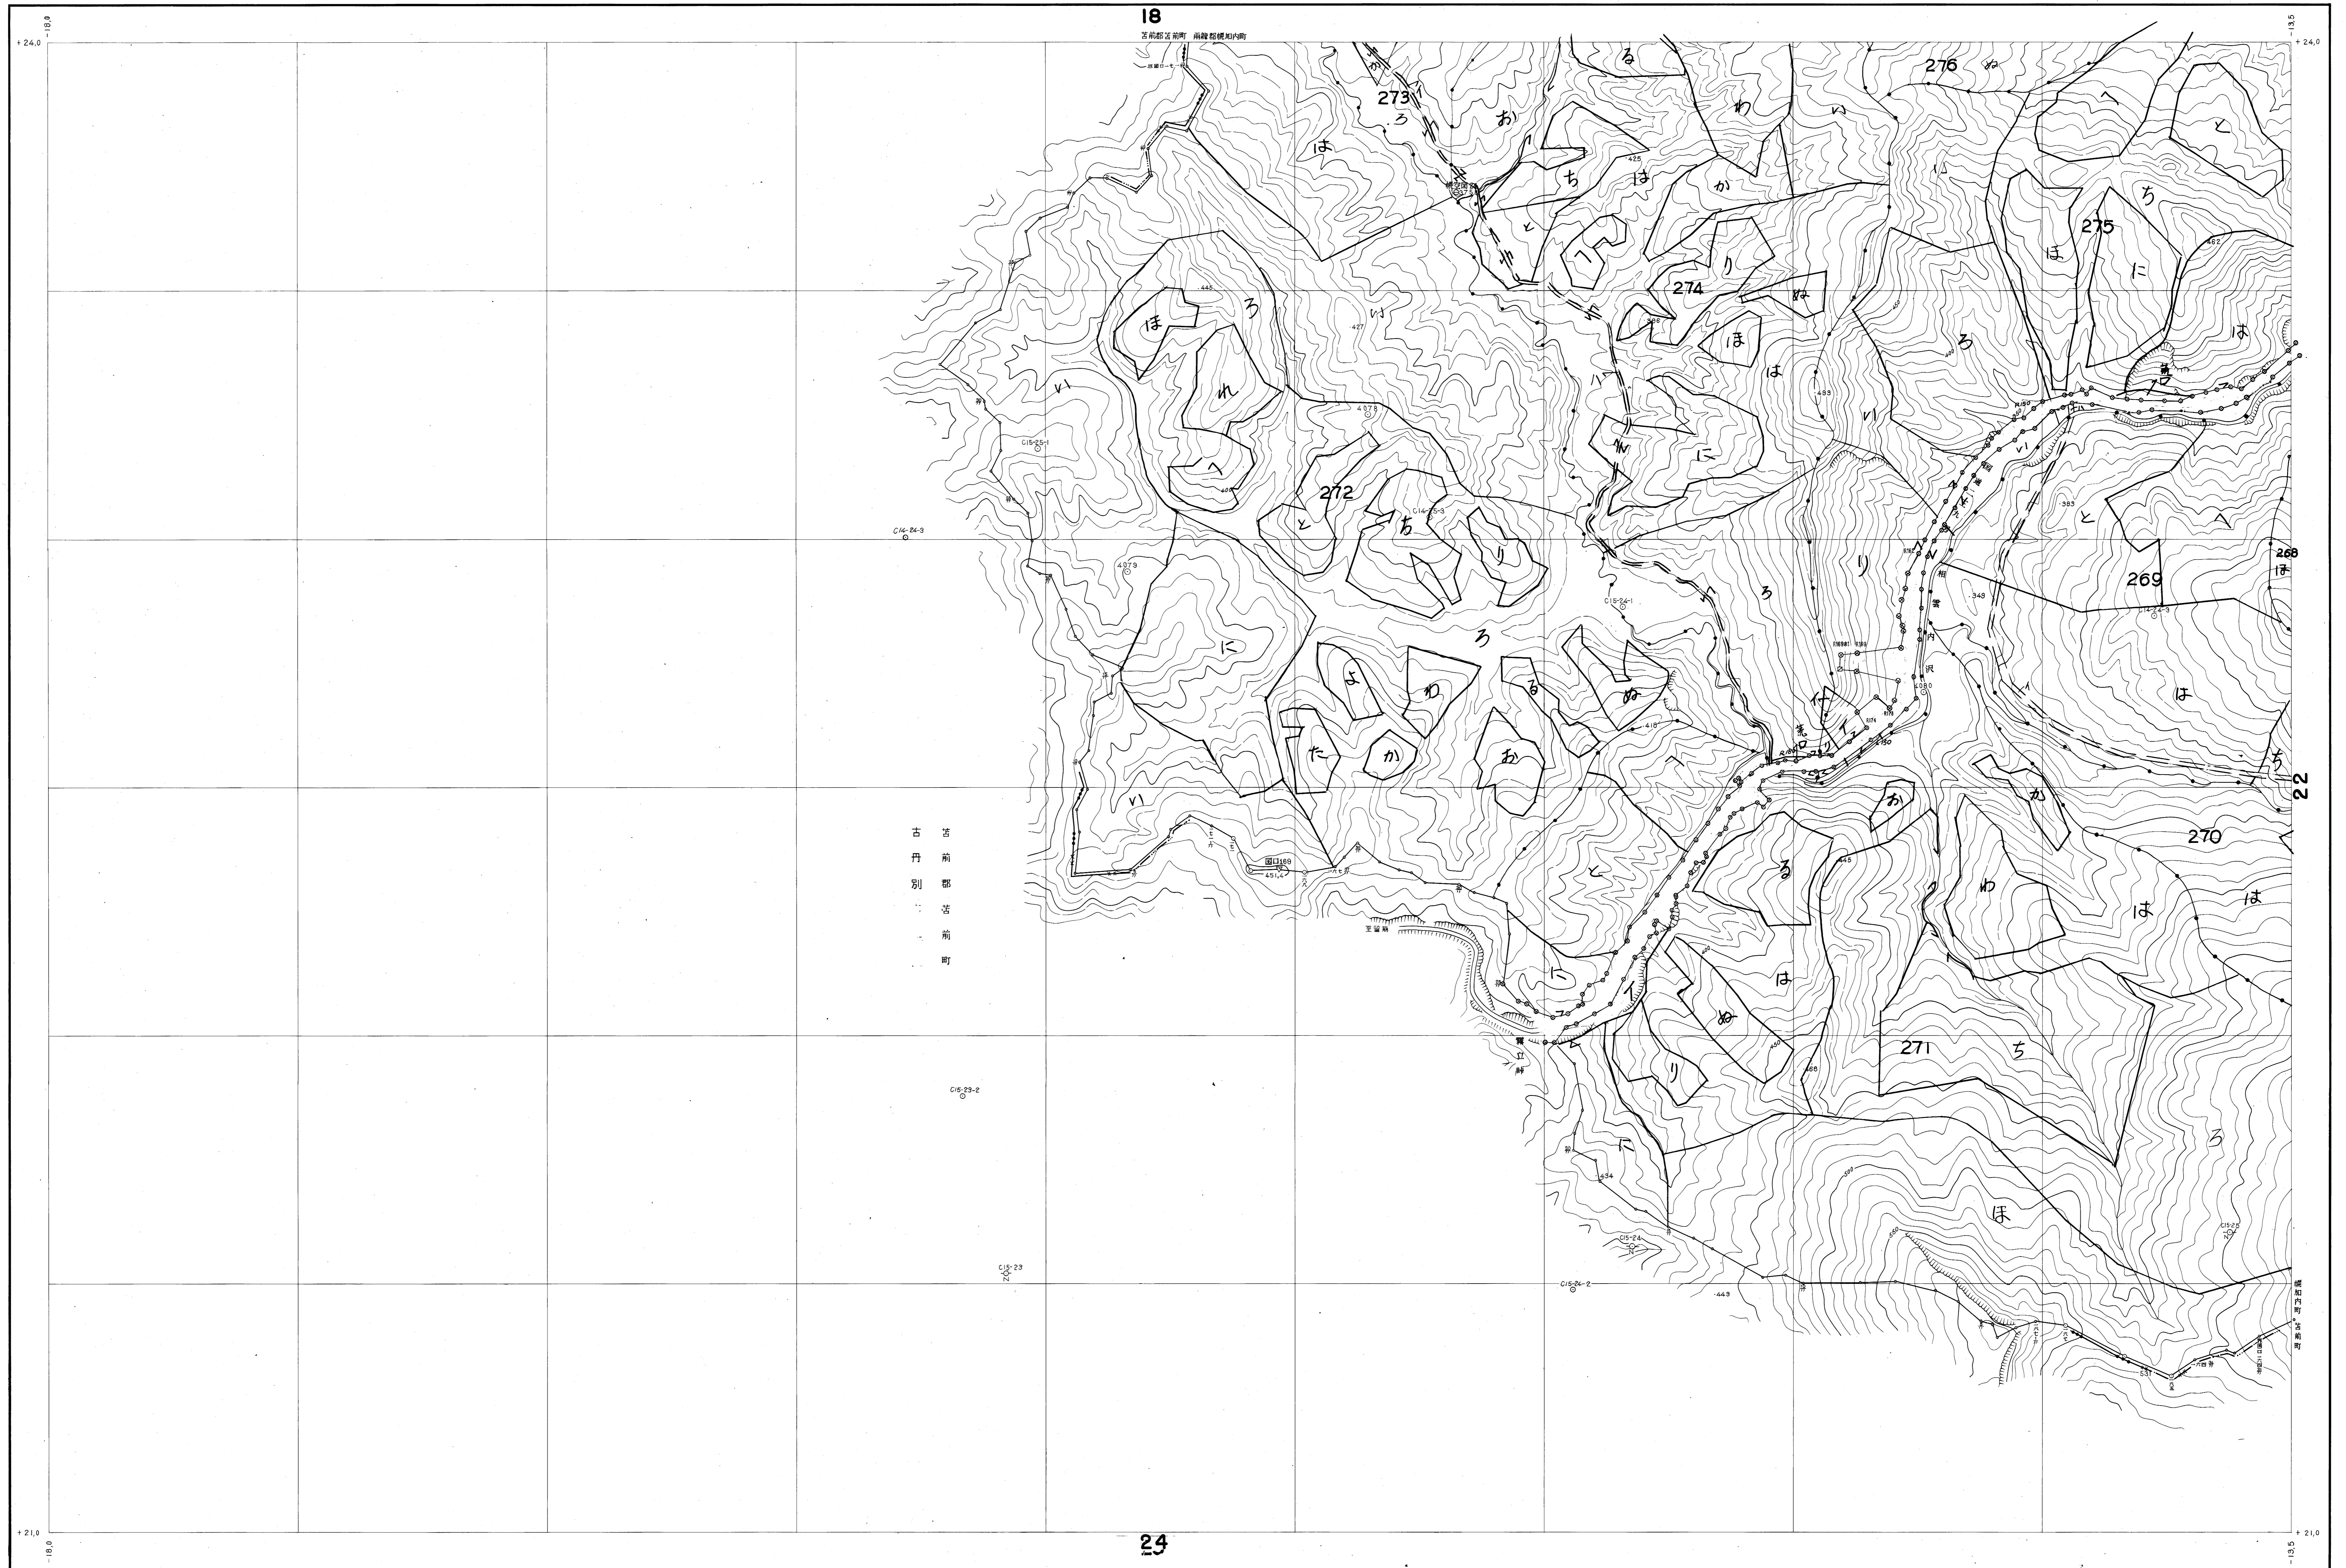

石狩・空知森林計画区  
空知森林管理署北空知支署 基本図21 (全69)

第XII公共原点

幌21

古丹別  
古丹町

24

1:5,000

(1) 昭和35年5月撮影空中写真 (山-364 C15-23-25)  
(2) 昭和 年 月撮影空中写真 (山- C - )

北海道森林管理局

幌21