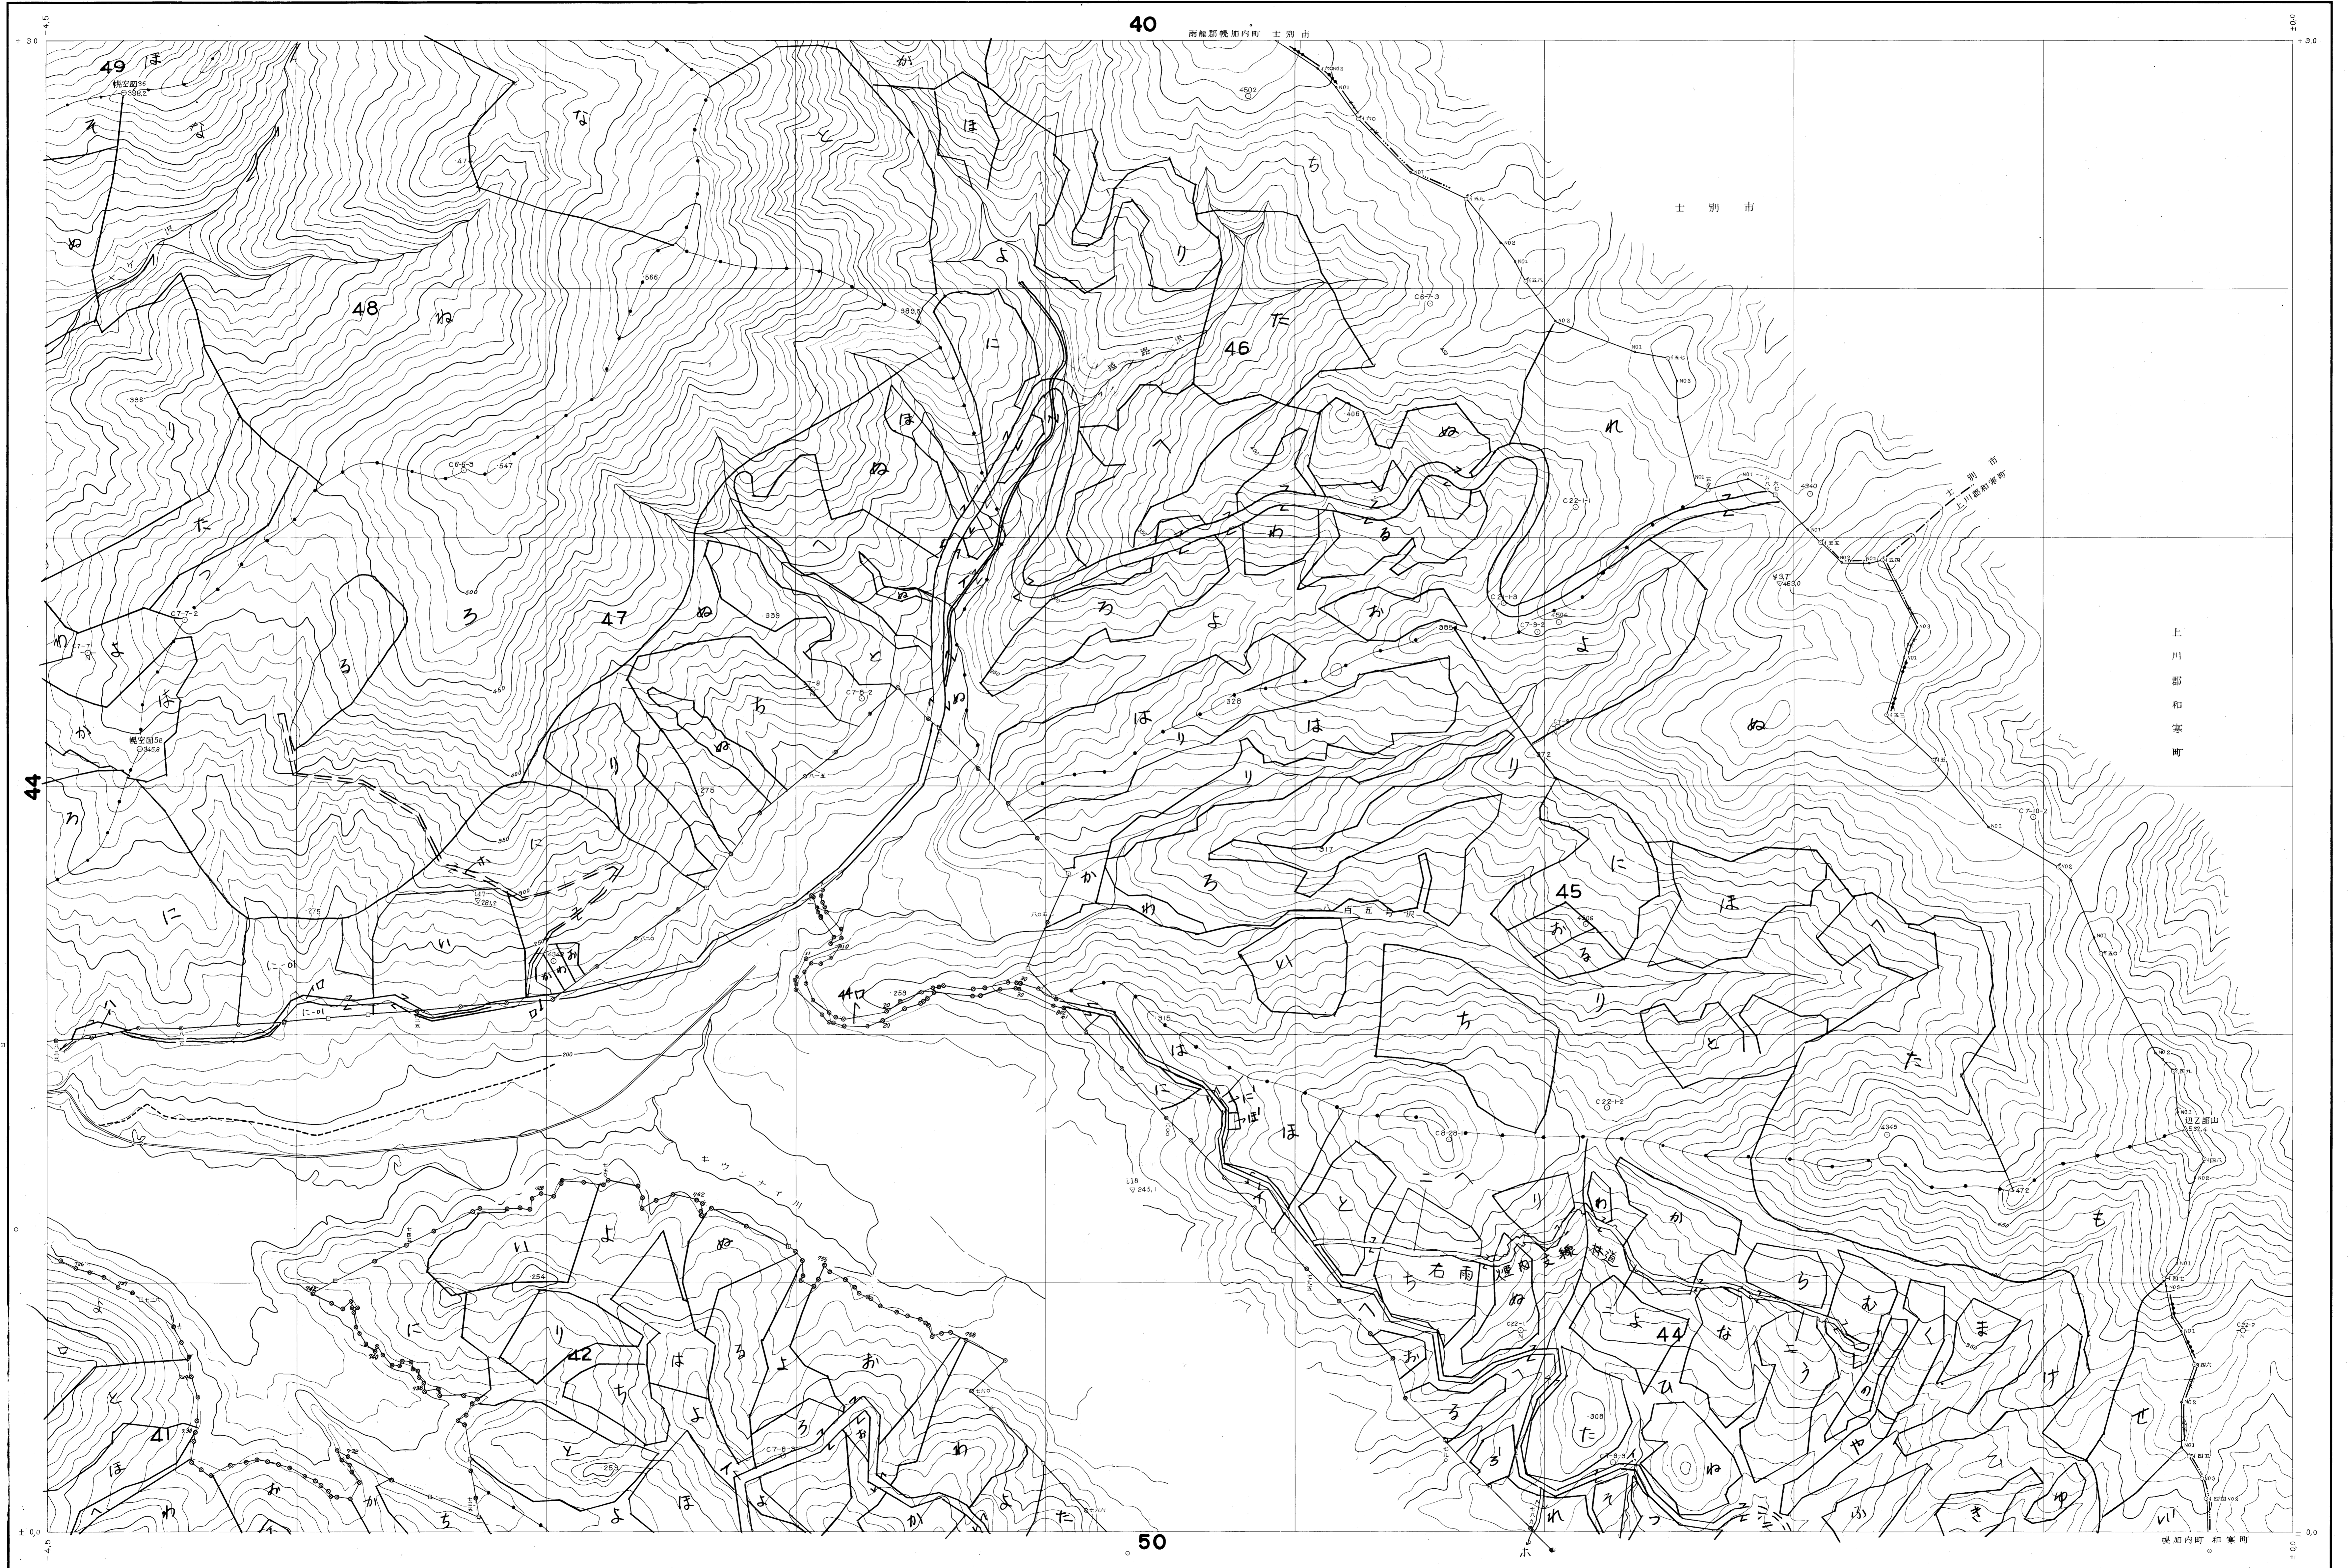

石狩・空知森林計画区
 空知森林管理署北空知支署 基本図 45 (全69)

北海道森林管理局

(1) 昭和31年9月撮影空中写真 (山-42 C7-6-10)
 (2) 昭和40年6月撮影空中写真 (山-40B C2-1-2)

1:5,000