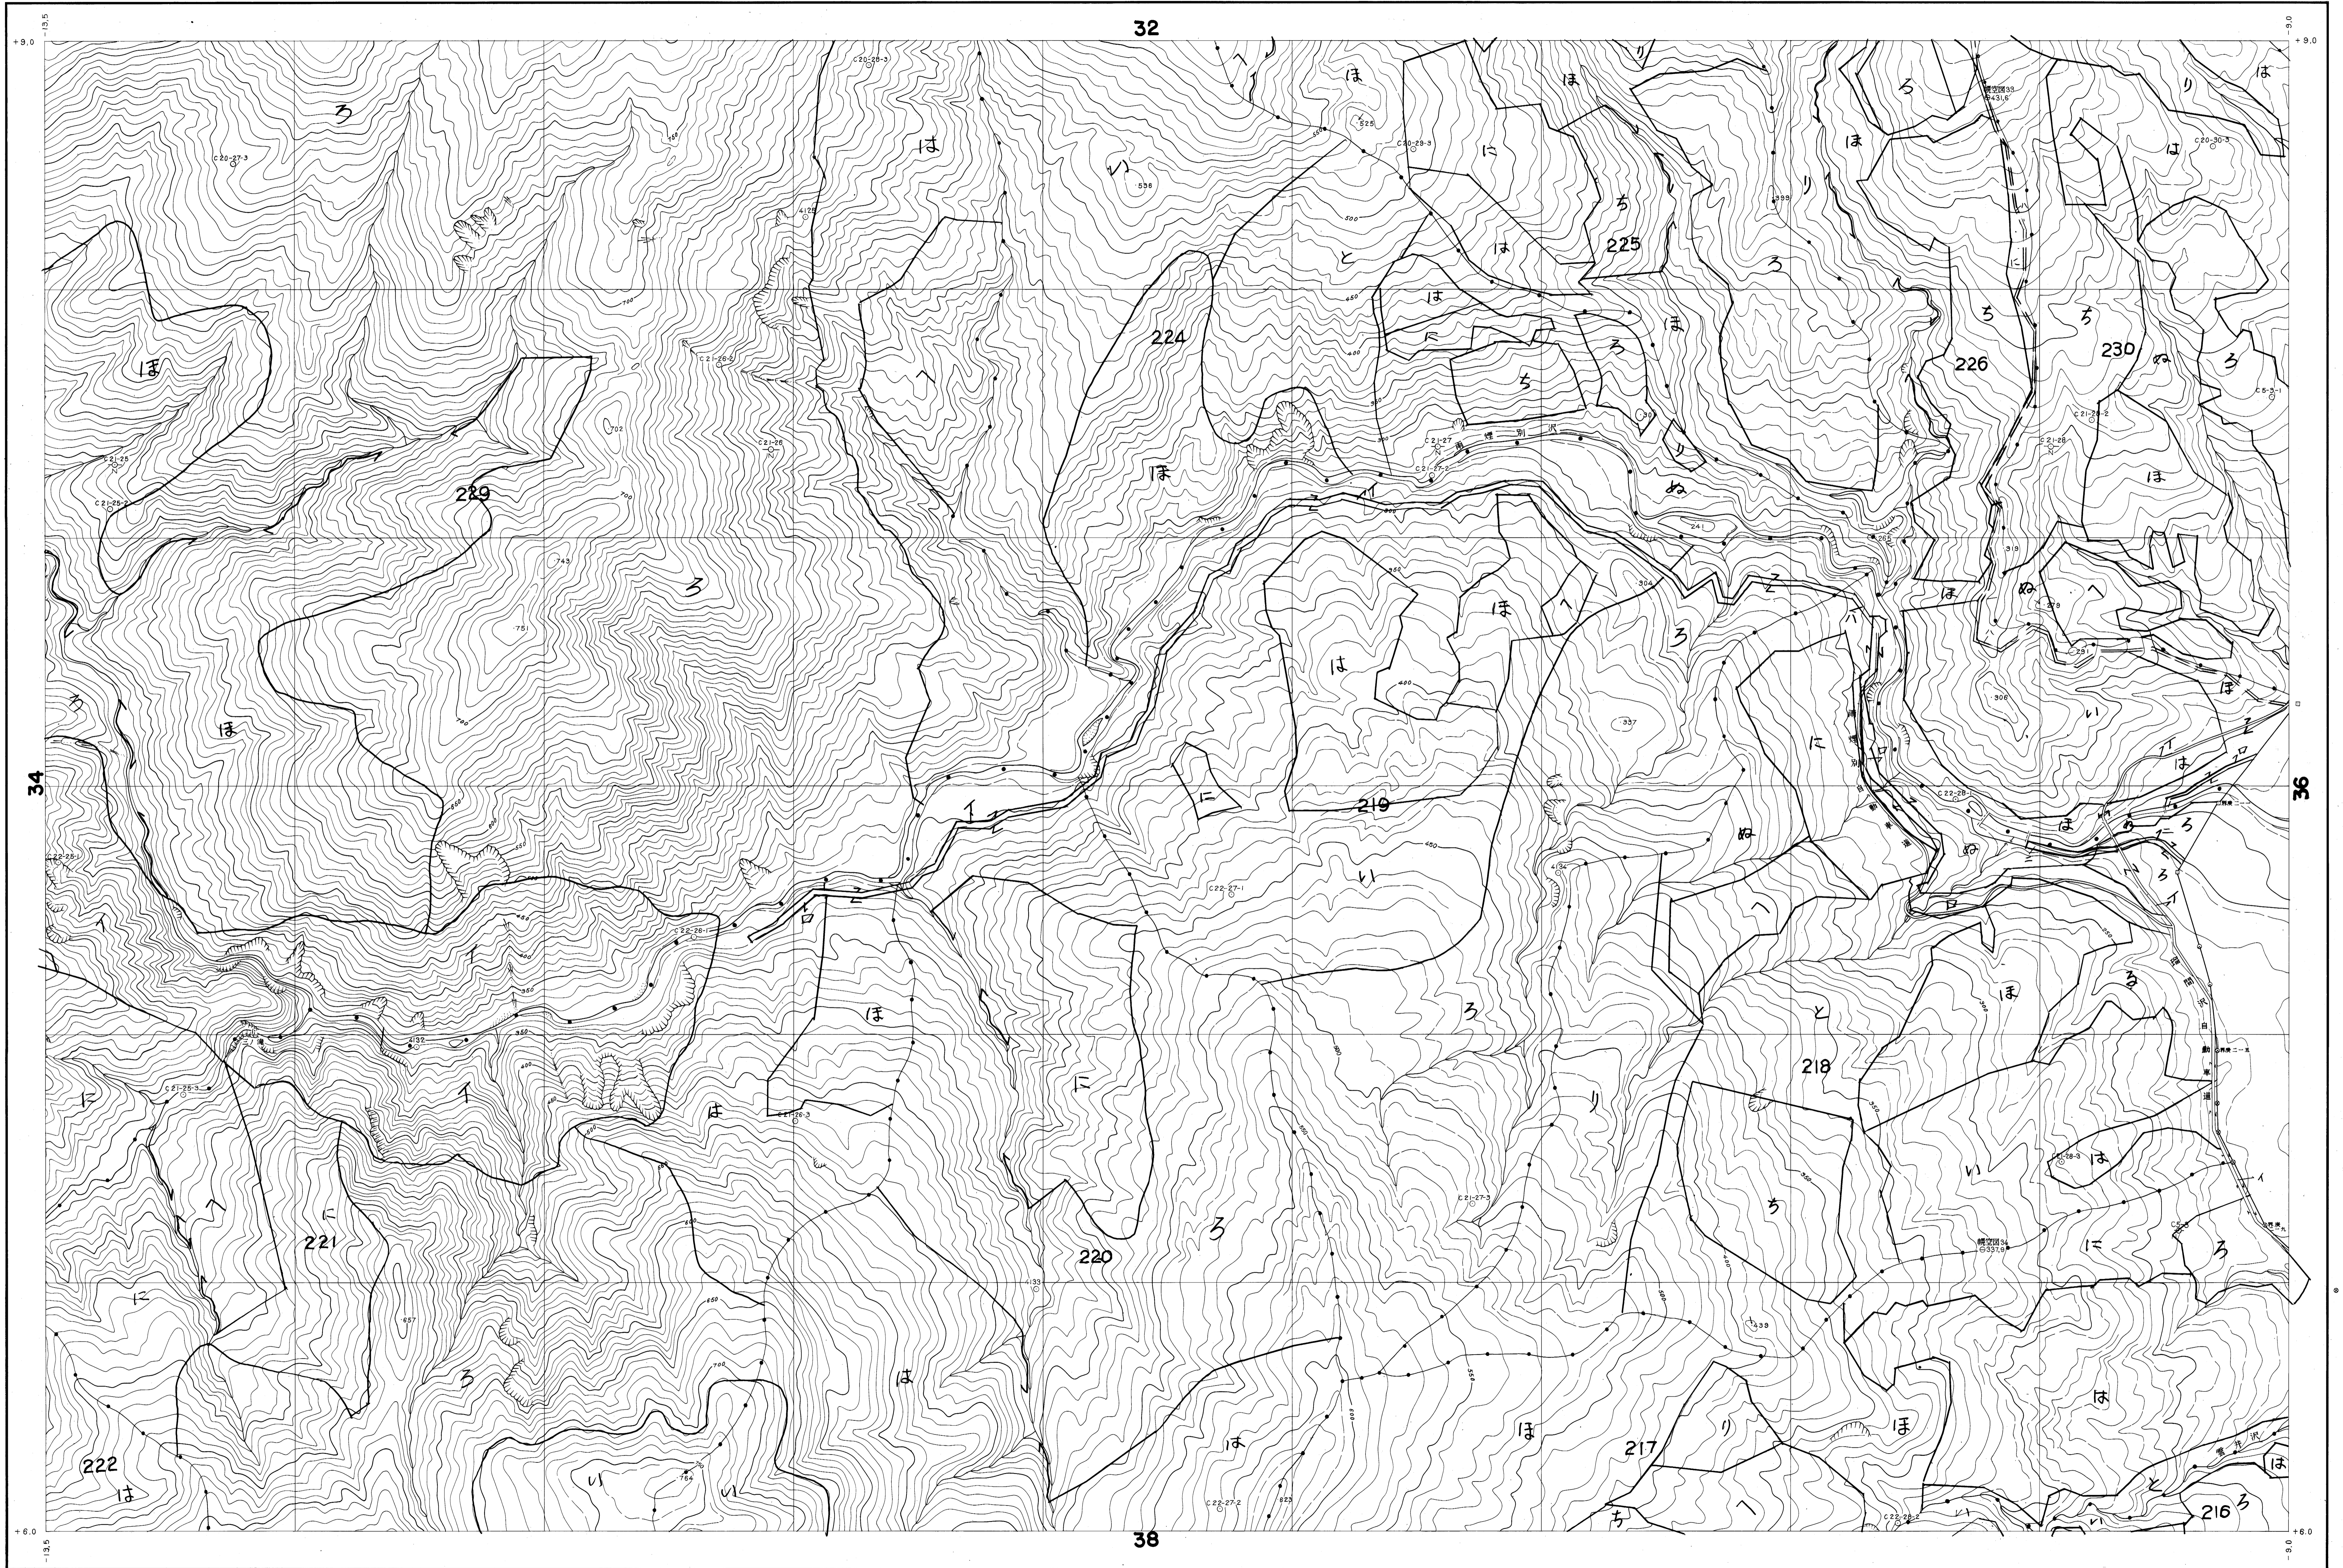

石狩・空知森林計画区
空知森林管理署北空知支署基本図 35 (全69)

第XII公共原点

幌35

北海道森林管理局

幌35

- (1) 昭和33年9月撮影空中写真 (山-364 C21-25-29)
- (2) 昭和・年・月撮影空中写真 (山- C22-25-29)

1:5,000