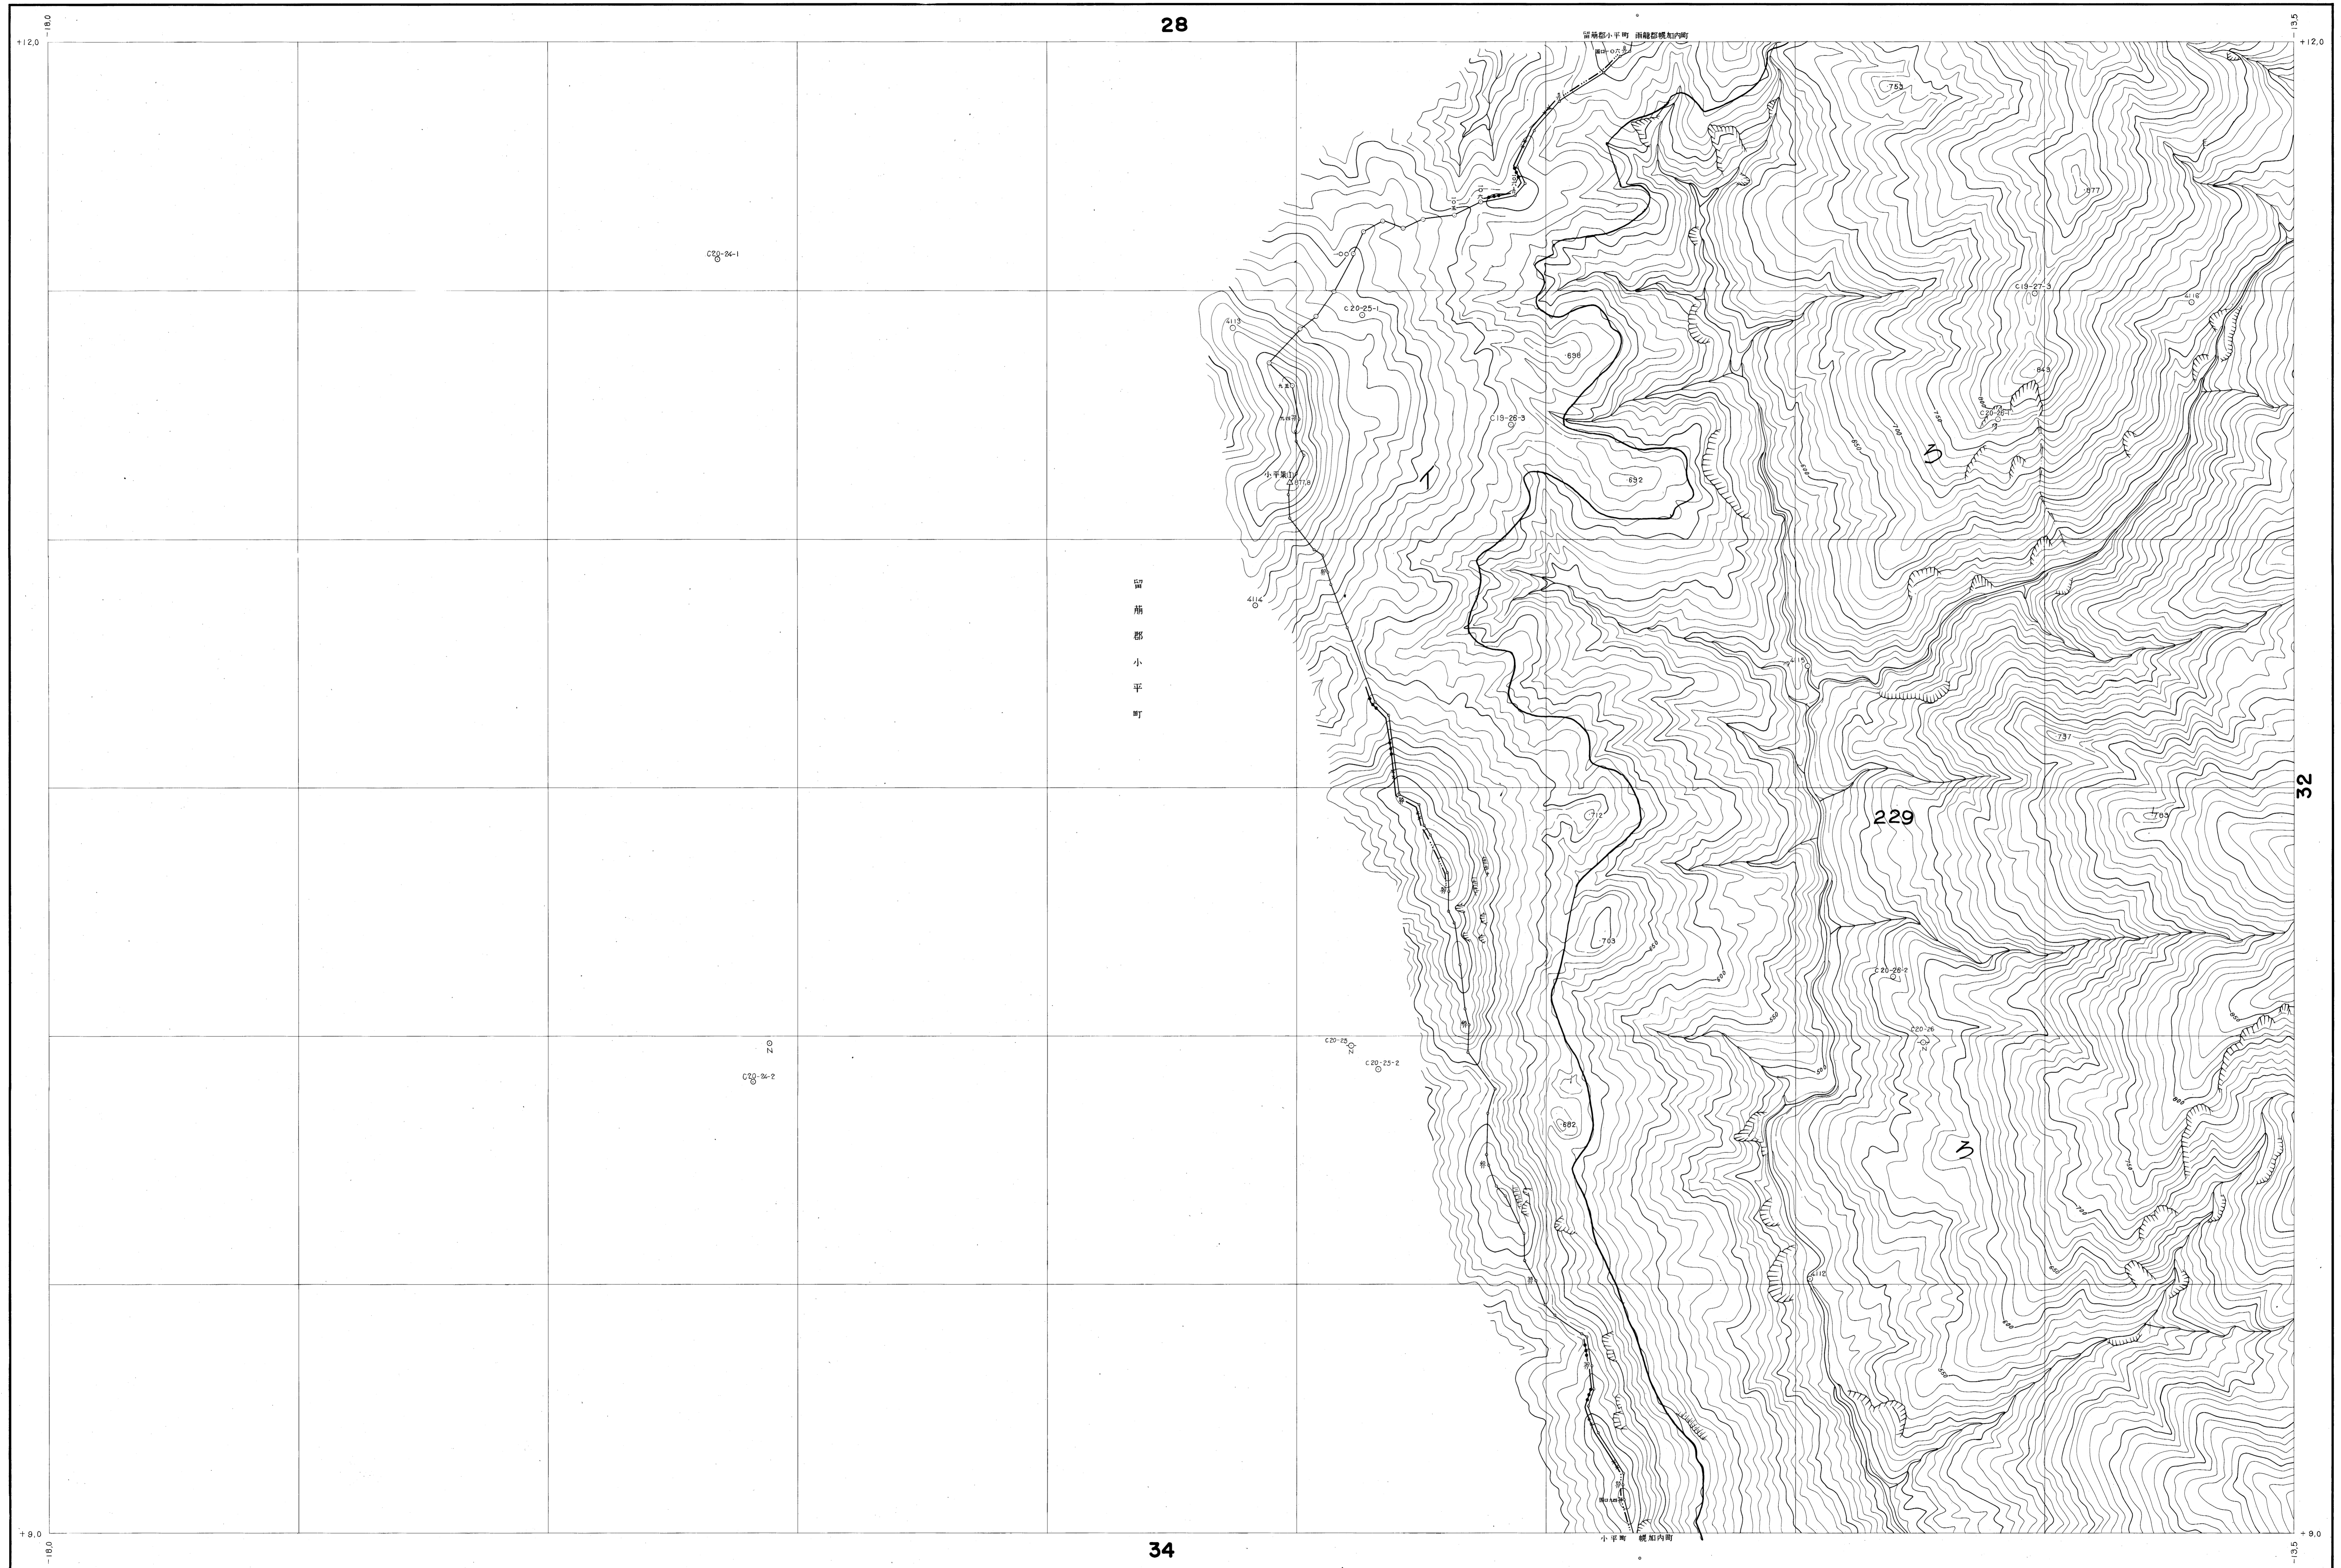

石狩・空知森林計画区
空知森林管理署北空知支署 基本図 31 (全69)

第XII公共原点

幌31

北海道森林管理局

28

34

32

留
萌
郡
小
平
町

留萌郡小平町 留萌郡幌加内町

小平町 幌加内町

C20-24-1

C20-24-2

C20-25-1

C20-25-2

C19-27-3

229

1:5,000

(1) 昭和39年9月撮影空中写真(山-364 C20-24-27)
(2) 昭和 年 月撮影空中写真(山- C -)

幌31