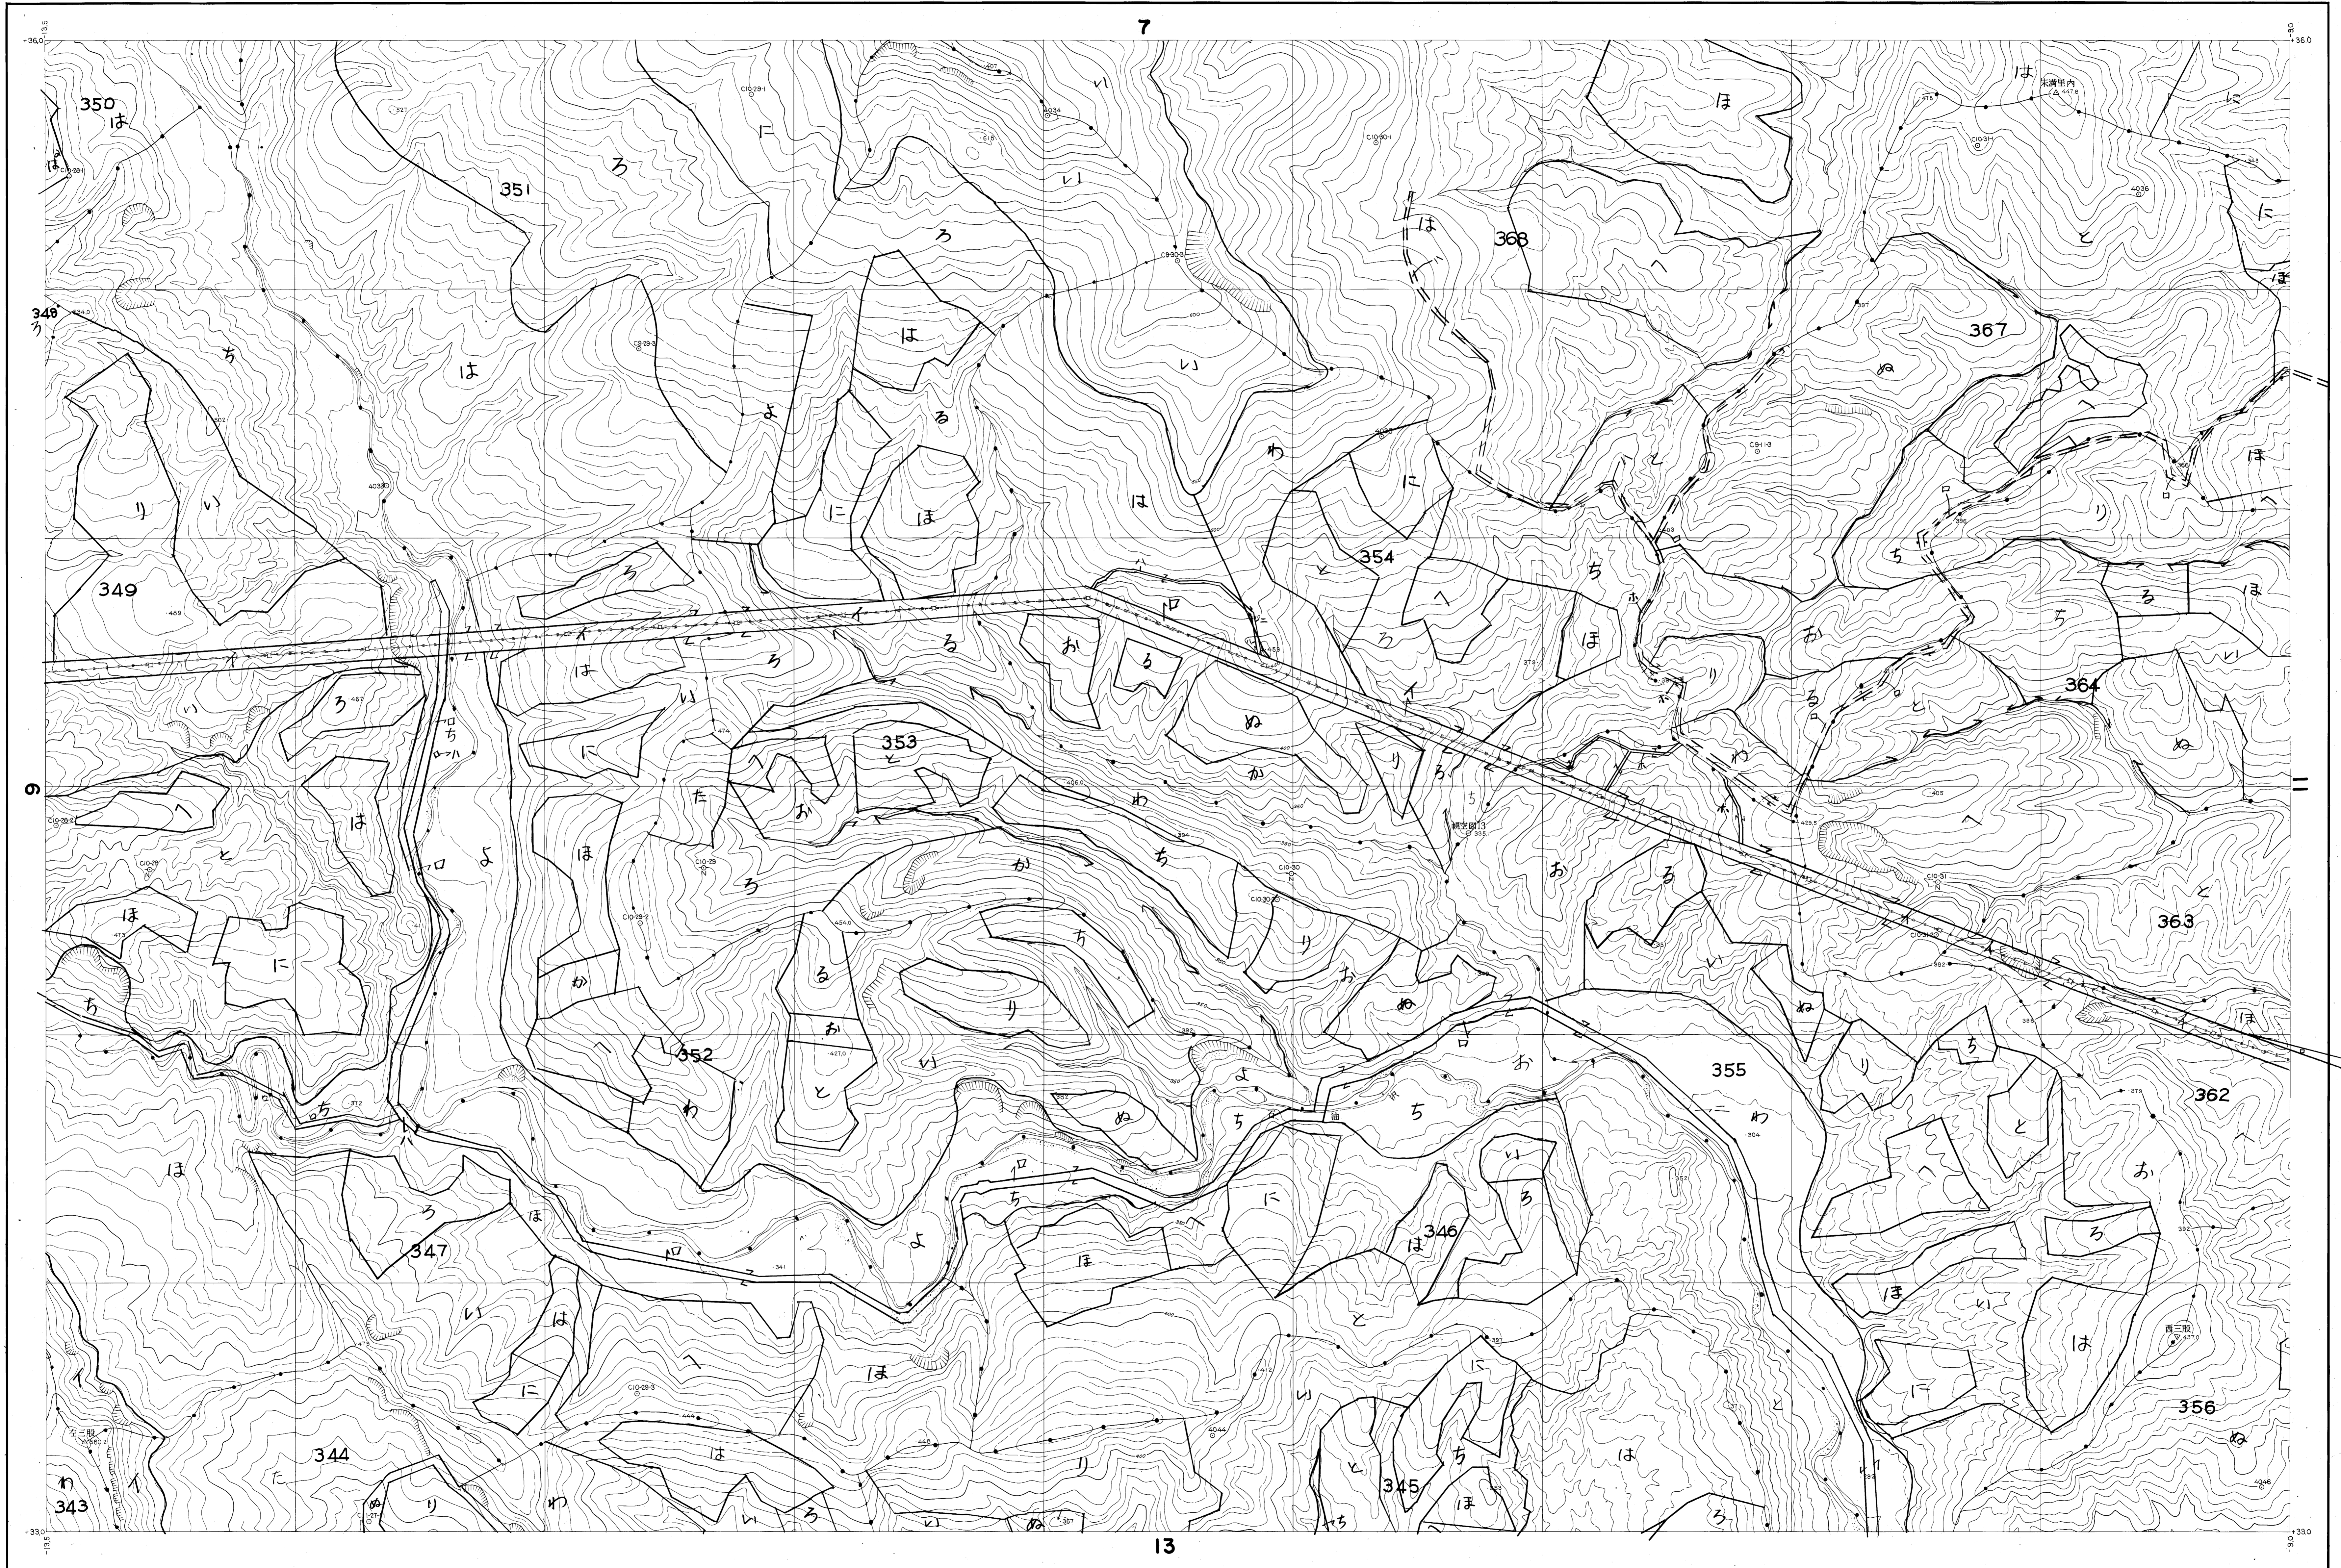

石狩・空知森林計画区  
空知森林管理署北空知支署 基本図10 (全69)

第XII公共原点

幌10

北海道森林管理局

幌10

(1) 昭和39年9月撮影空中写真(山-364 C10-27-32)  
(2) 昭和 年 月撮影空中写真(山- C - -)

1:5,000