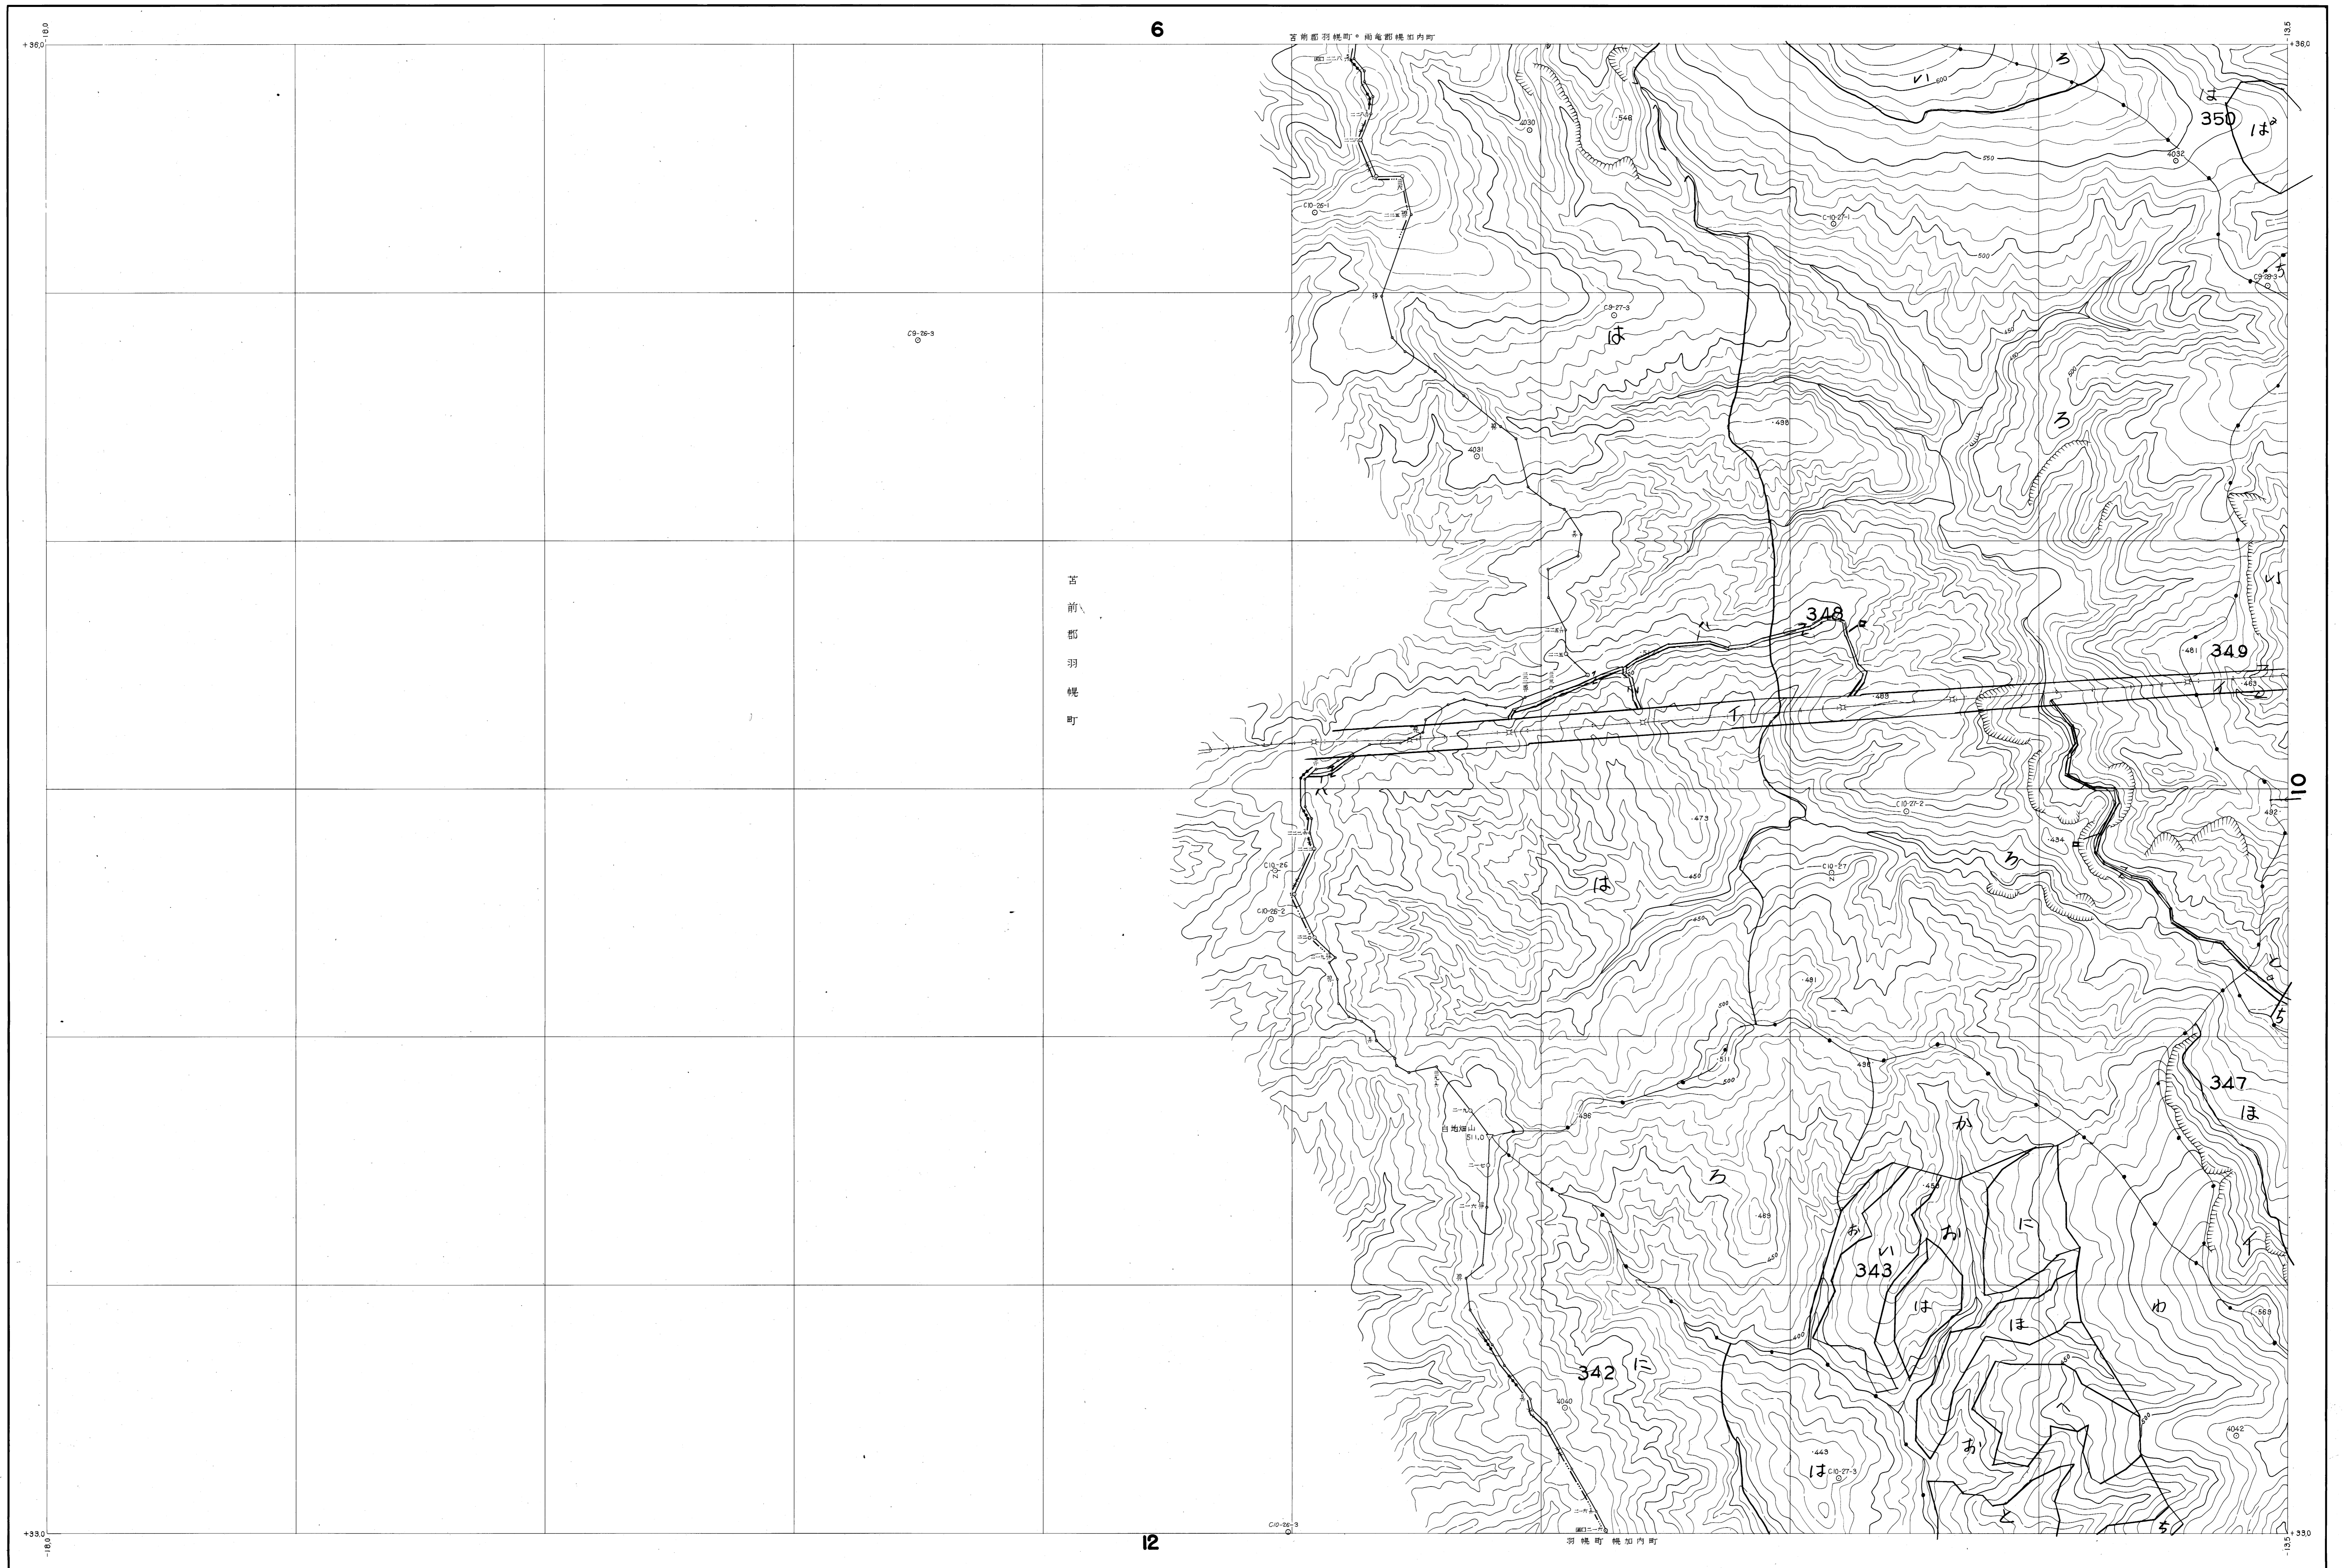

石狩・空知森林計画区
空知森林管理署北空知支署 基本図 9 (全 69)

第 XII 公共原点 幌 9

苫前郡
羽幌町

6

12

1:5,000

0 50 100 200 300 400 500 600 700 800 900 1000m

北海道森林管理局

幌 9

(1) 昭和 39 年 9 月撮影空中写真 (山-344 C9-8-12)
(2) 昭和 39 年 1 月撮影空中写真 (山-344 C9-27-32)