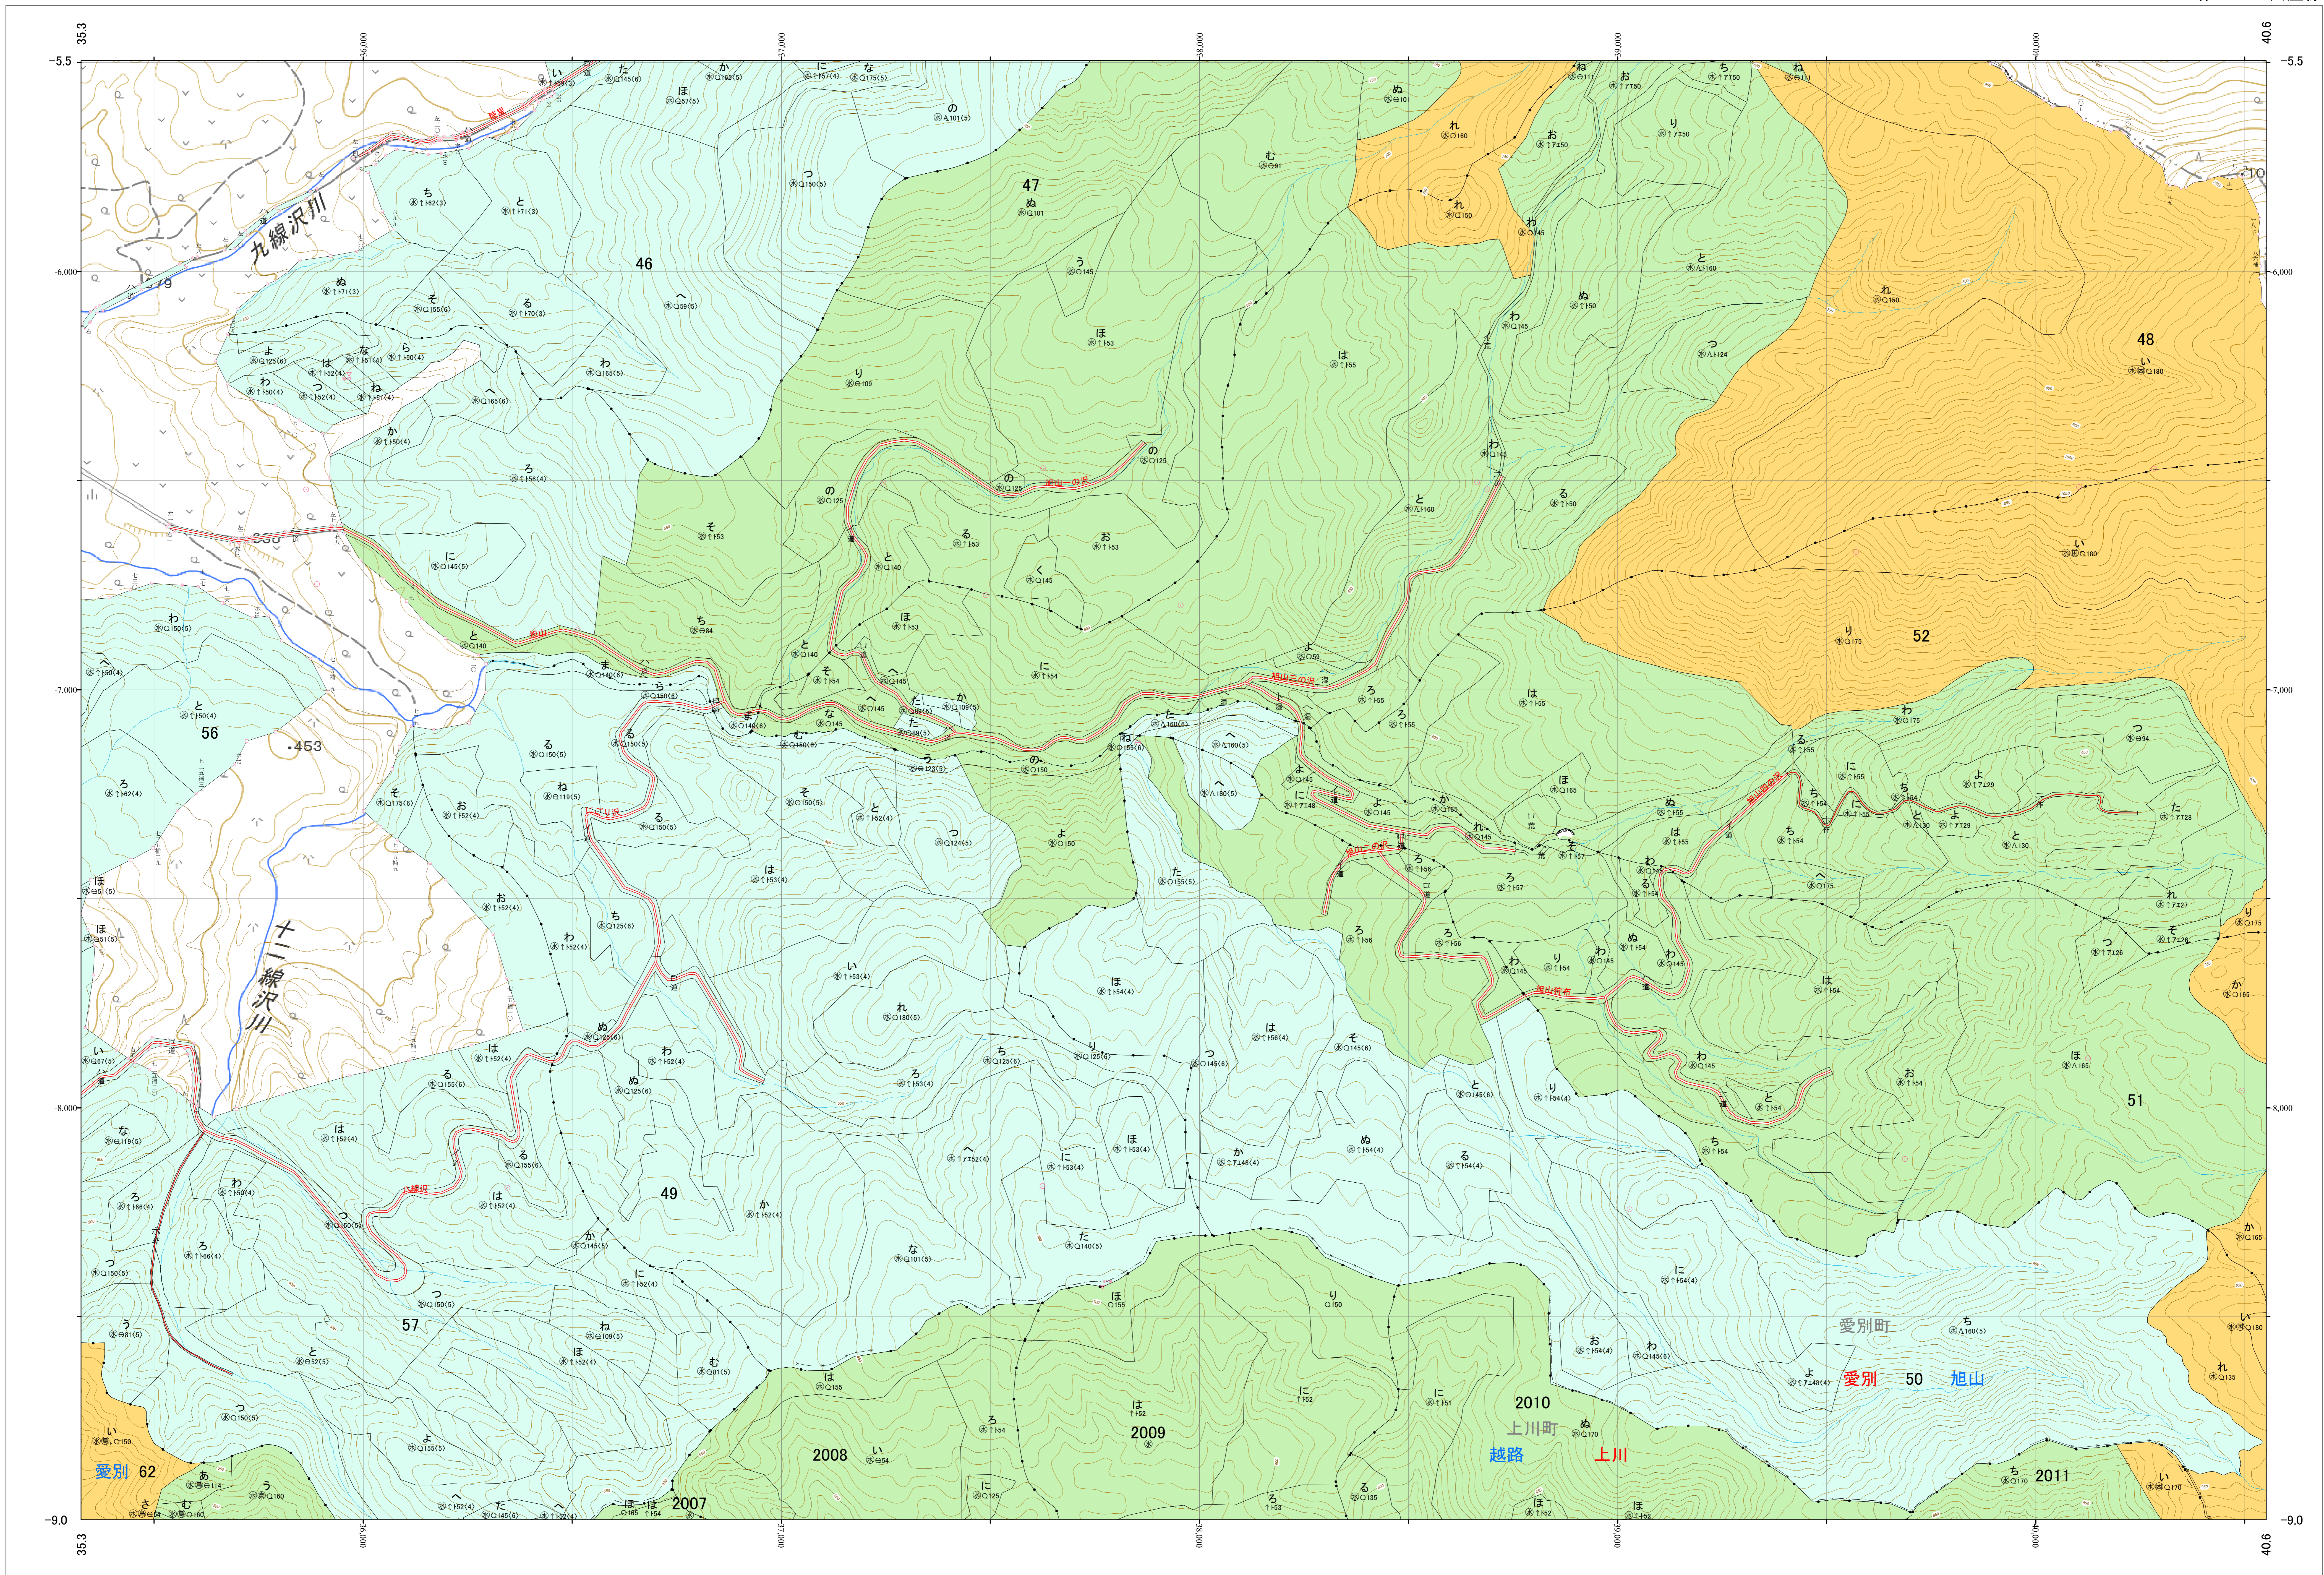

北海道森林管理局 上川南部森林計画区
上川中部森林管理署 基本図・国有林野施業実施計画図 27 (全207)

第12公共座標

上川中部 27

林班番号:0045~0052・0056~0057・0062・2007~2011

令和五年度 第六次樹立

林班番号:0045~0052・0056~0057・0062・2007~2011

北海道森林管理局 上川中部森林管理署

上川中部 27

「測量法に基づく国土院院長承認(使用) R 5JHs 635」
この地図は、国土院院長の承認を得て、同院発行の電子地形図を用いて作成したものである。
第三者がさらに複製する場合には、国土院院長の承認を得なければならない。