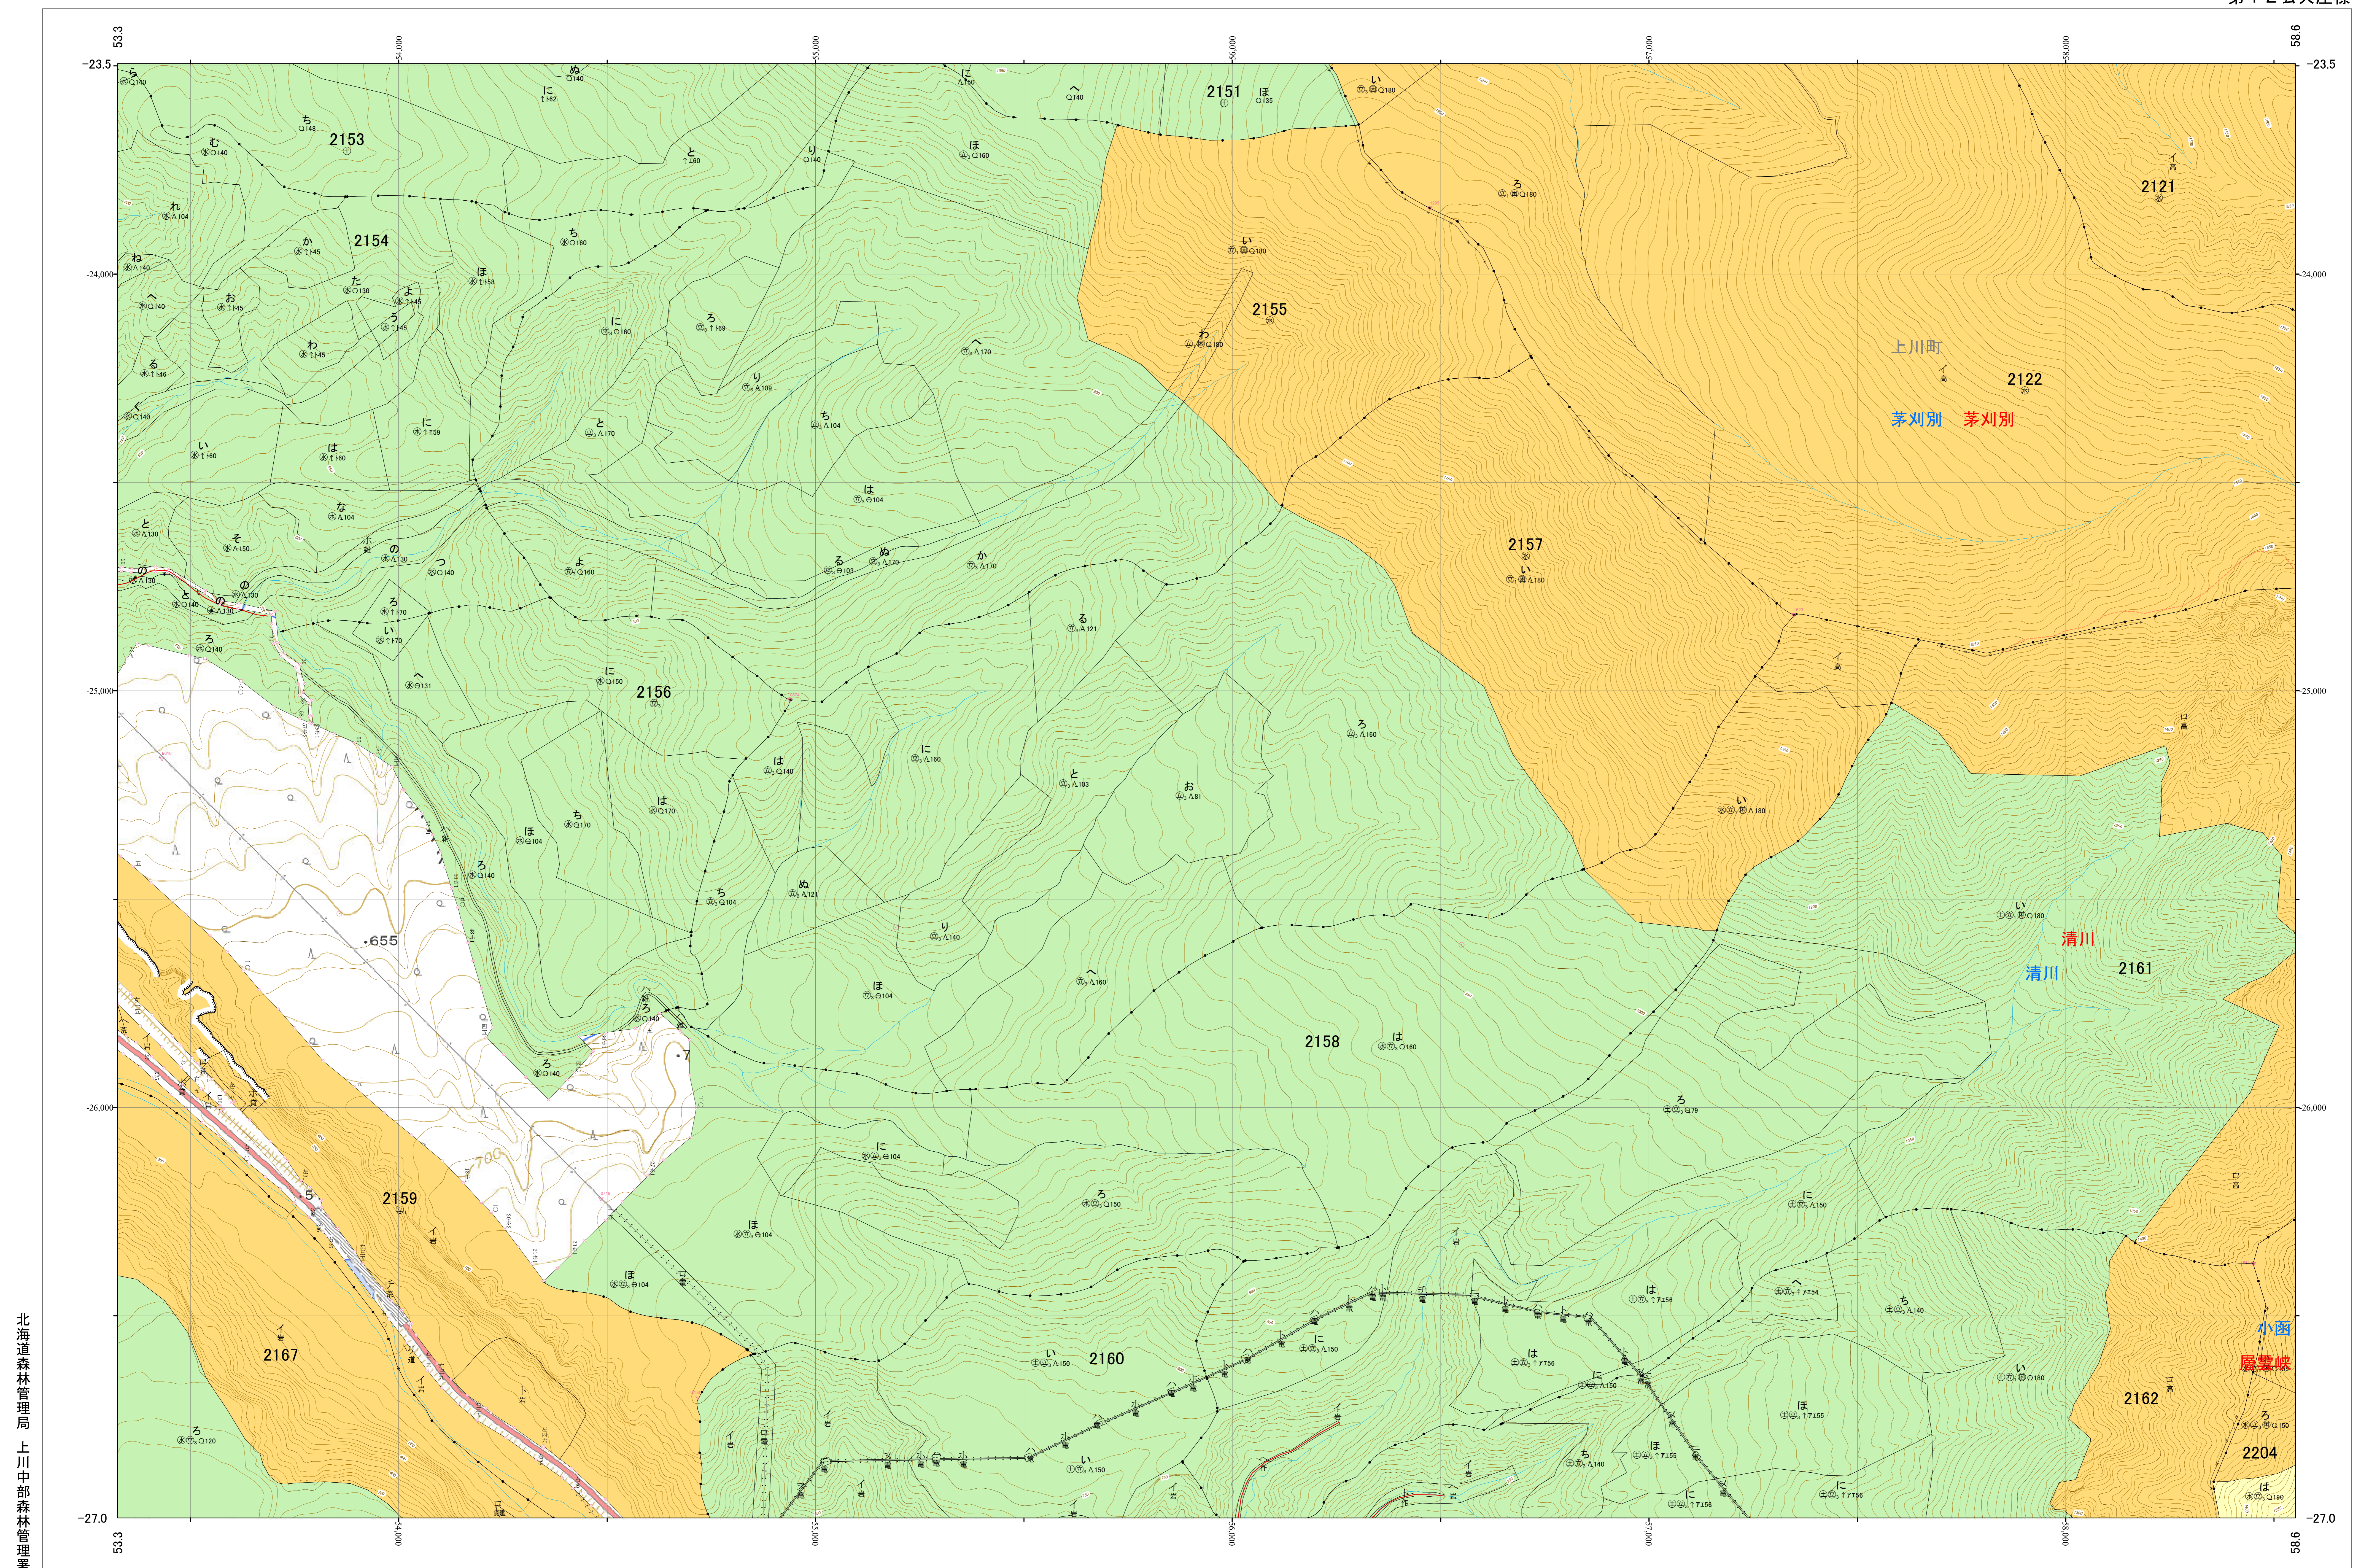

北海道森林管理局 上川南部森林計画区
上川中部森林管理署 基本図・国有林野施業実施計画図 83 (全207)

第12公共座標

上川中部 83

林班番号: 2121~2122・2151・2153~2163・2167・2204~2205
令和五年度 第六次樹立

林班番号: 2121~2122・2151・2153~2163・2167・2204~2205

上川中部 83

1:5,000

「測量法に基づく国土地理院長承認(使用) R 5JHs 635」
この地図は、国土地理院長の承認を得て、同院発行の電子地形図を用いて作成したものである。
第三者がさらに複製する場合には、国土地理院長の承認を得なければならない。