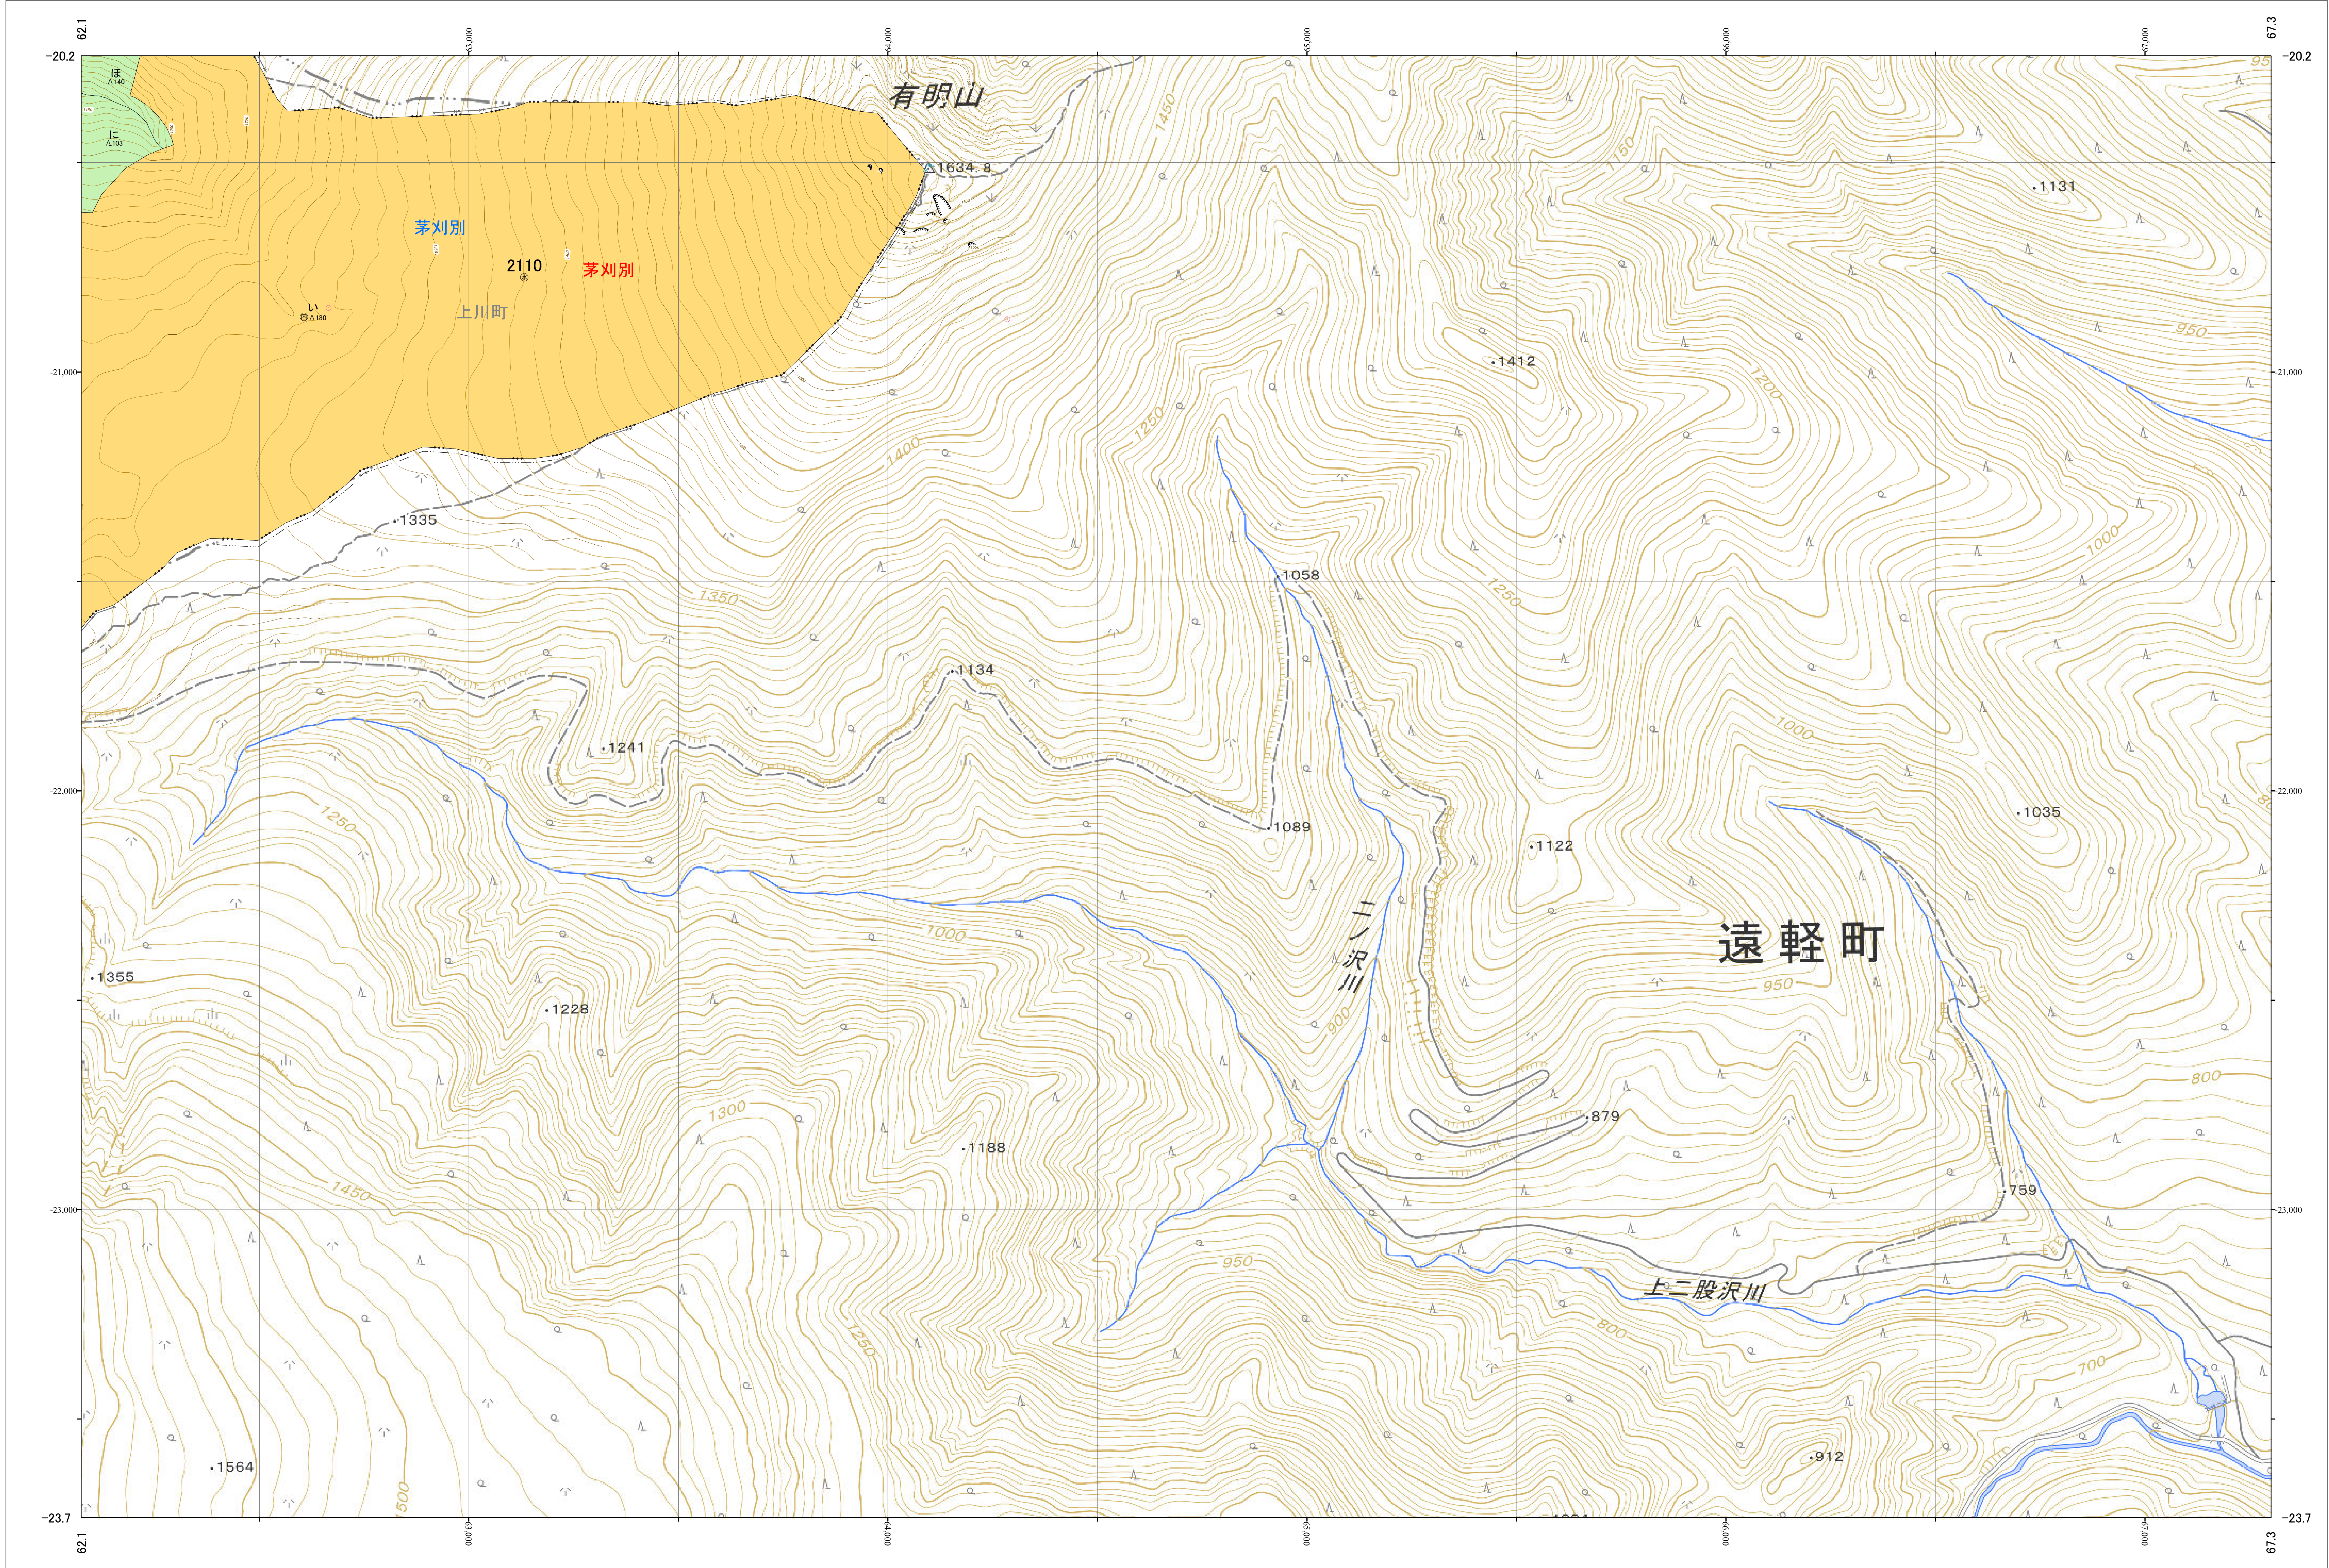

北海道森林管理局 上川南部森林計画区  
上川中部森林管理署 基本図・国有林野施業実施計画図 80 (全207)

第12公共座標

林班番号: 2110

上川中部 80

上川中部 80

北海道森林管理局 上川中部森林管理署

林班番号: 2110

令和五年度 第六次樹立

「測量法に基づく国土地理院長承認(使用) R 5JHs 635」  
この地図は、国土地理院長の承認を得て、同院発行の電子地形図を用いて作成したものである。  
第三者がさらに複製する場合には、国土地理院長の承認を得なければならない。