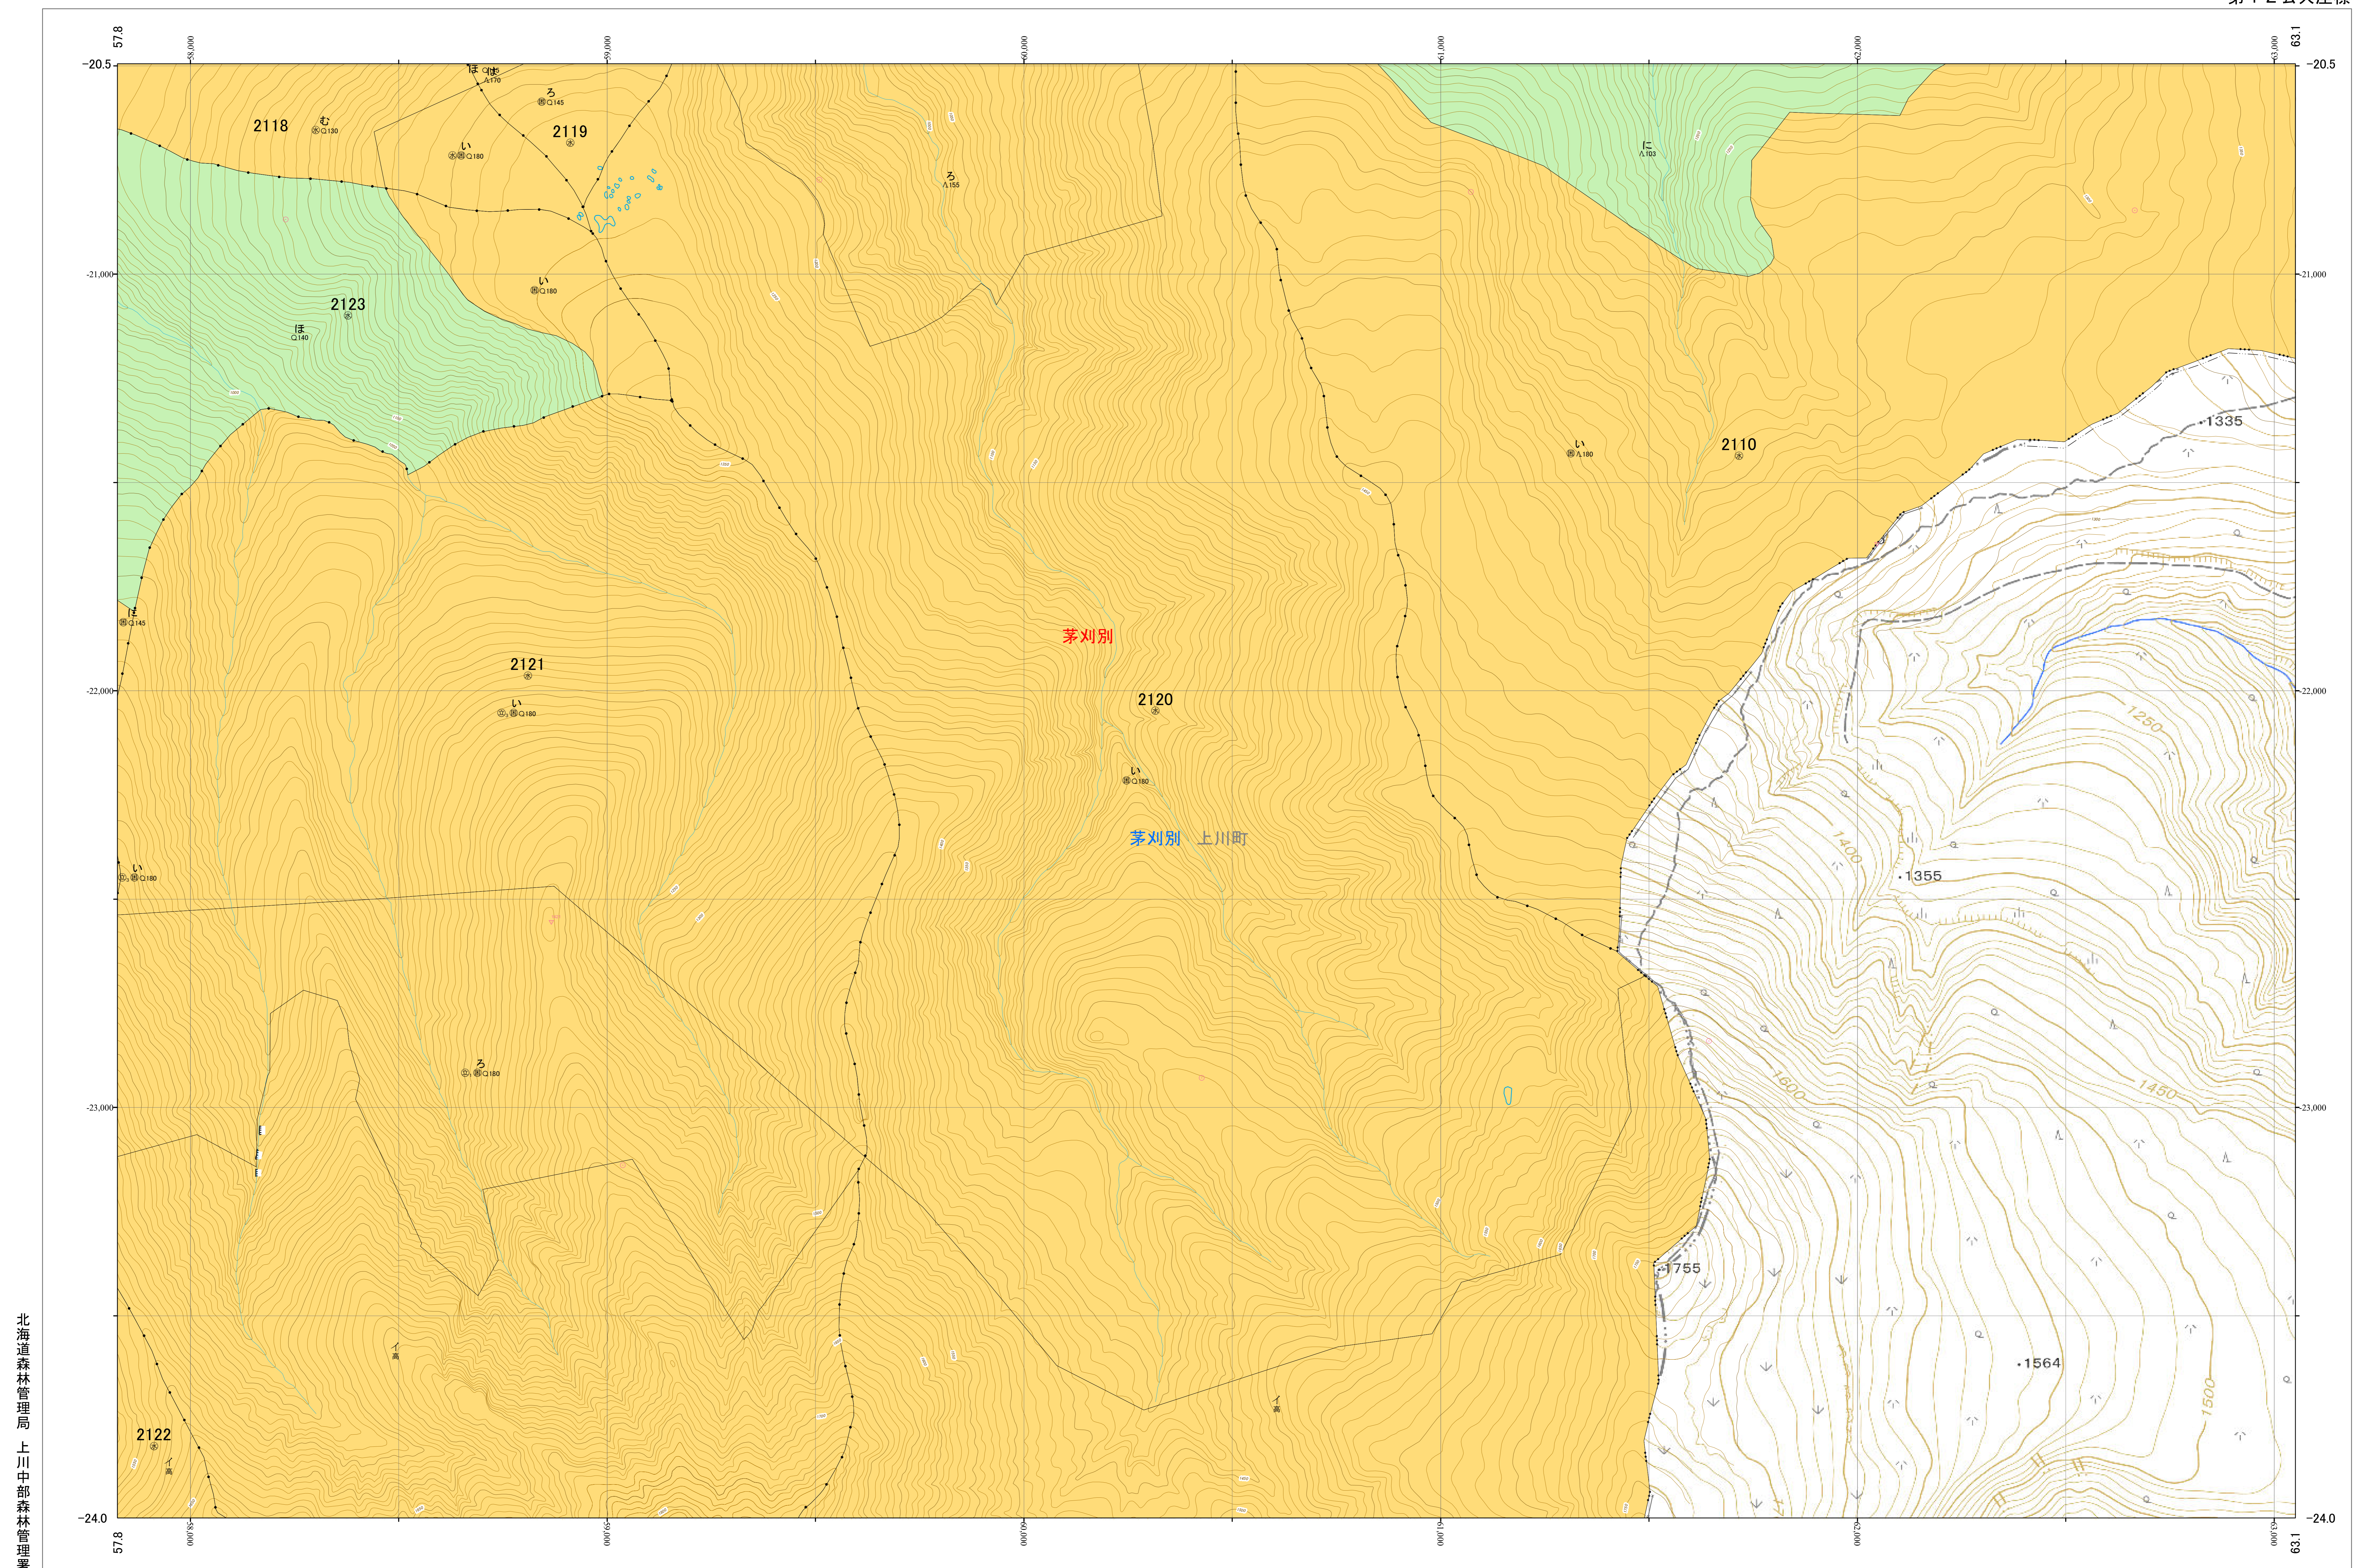

北海道森林管理局 上川南部森林計画区
上川中部森林管理署 基本図・国有林野施業実施計画図 79 (全207)

第12公共座標

上川中部 79

林班番号: 2110・2118～2123

上川中部 79

林班番号: 2110・2118～2123
令和五年度 第六次樹立

「測量法に基づく国土地理院長承認(使用) R 5JHs 635」
この地図は、国土地理院長の承認を得て、同院発行の電子地形図を用いて作成したものである。
第三者がさらに複製する場合には、国土地理院長の承認を得なければならない。