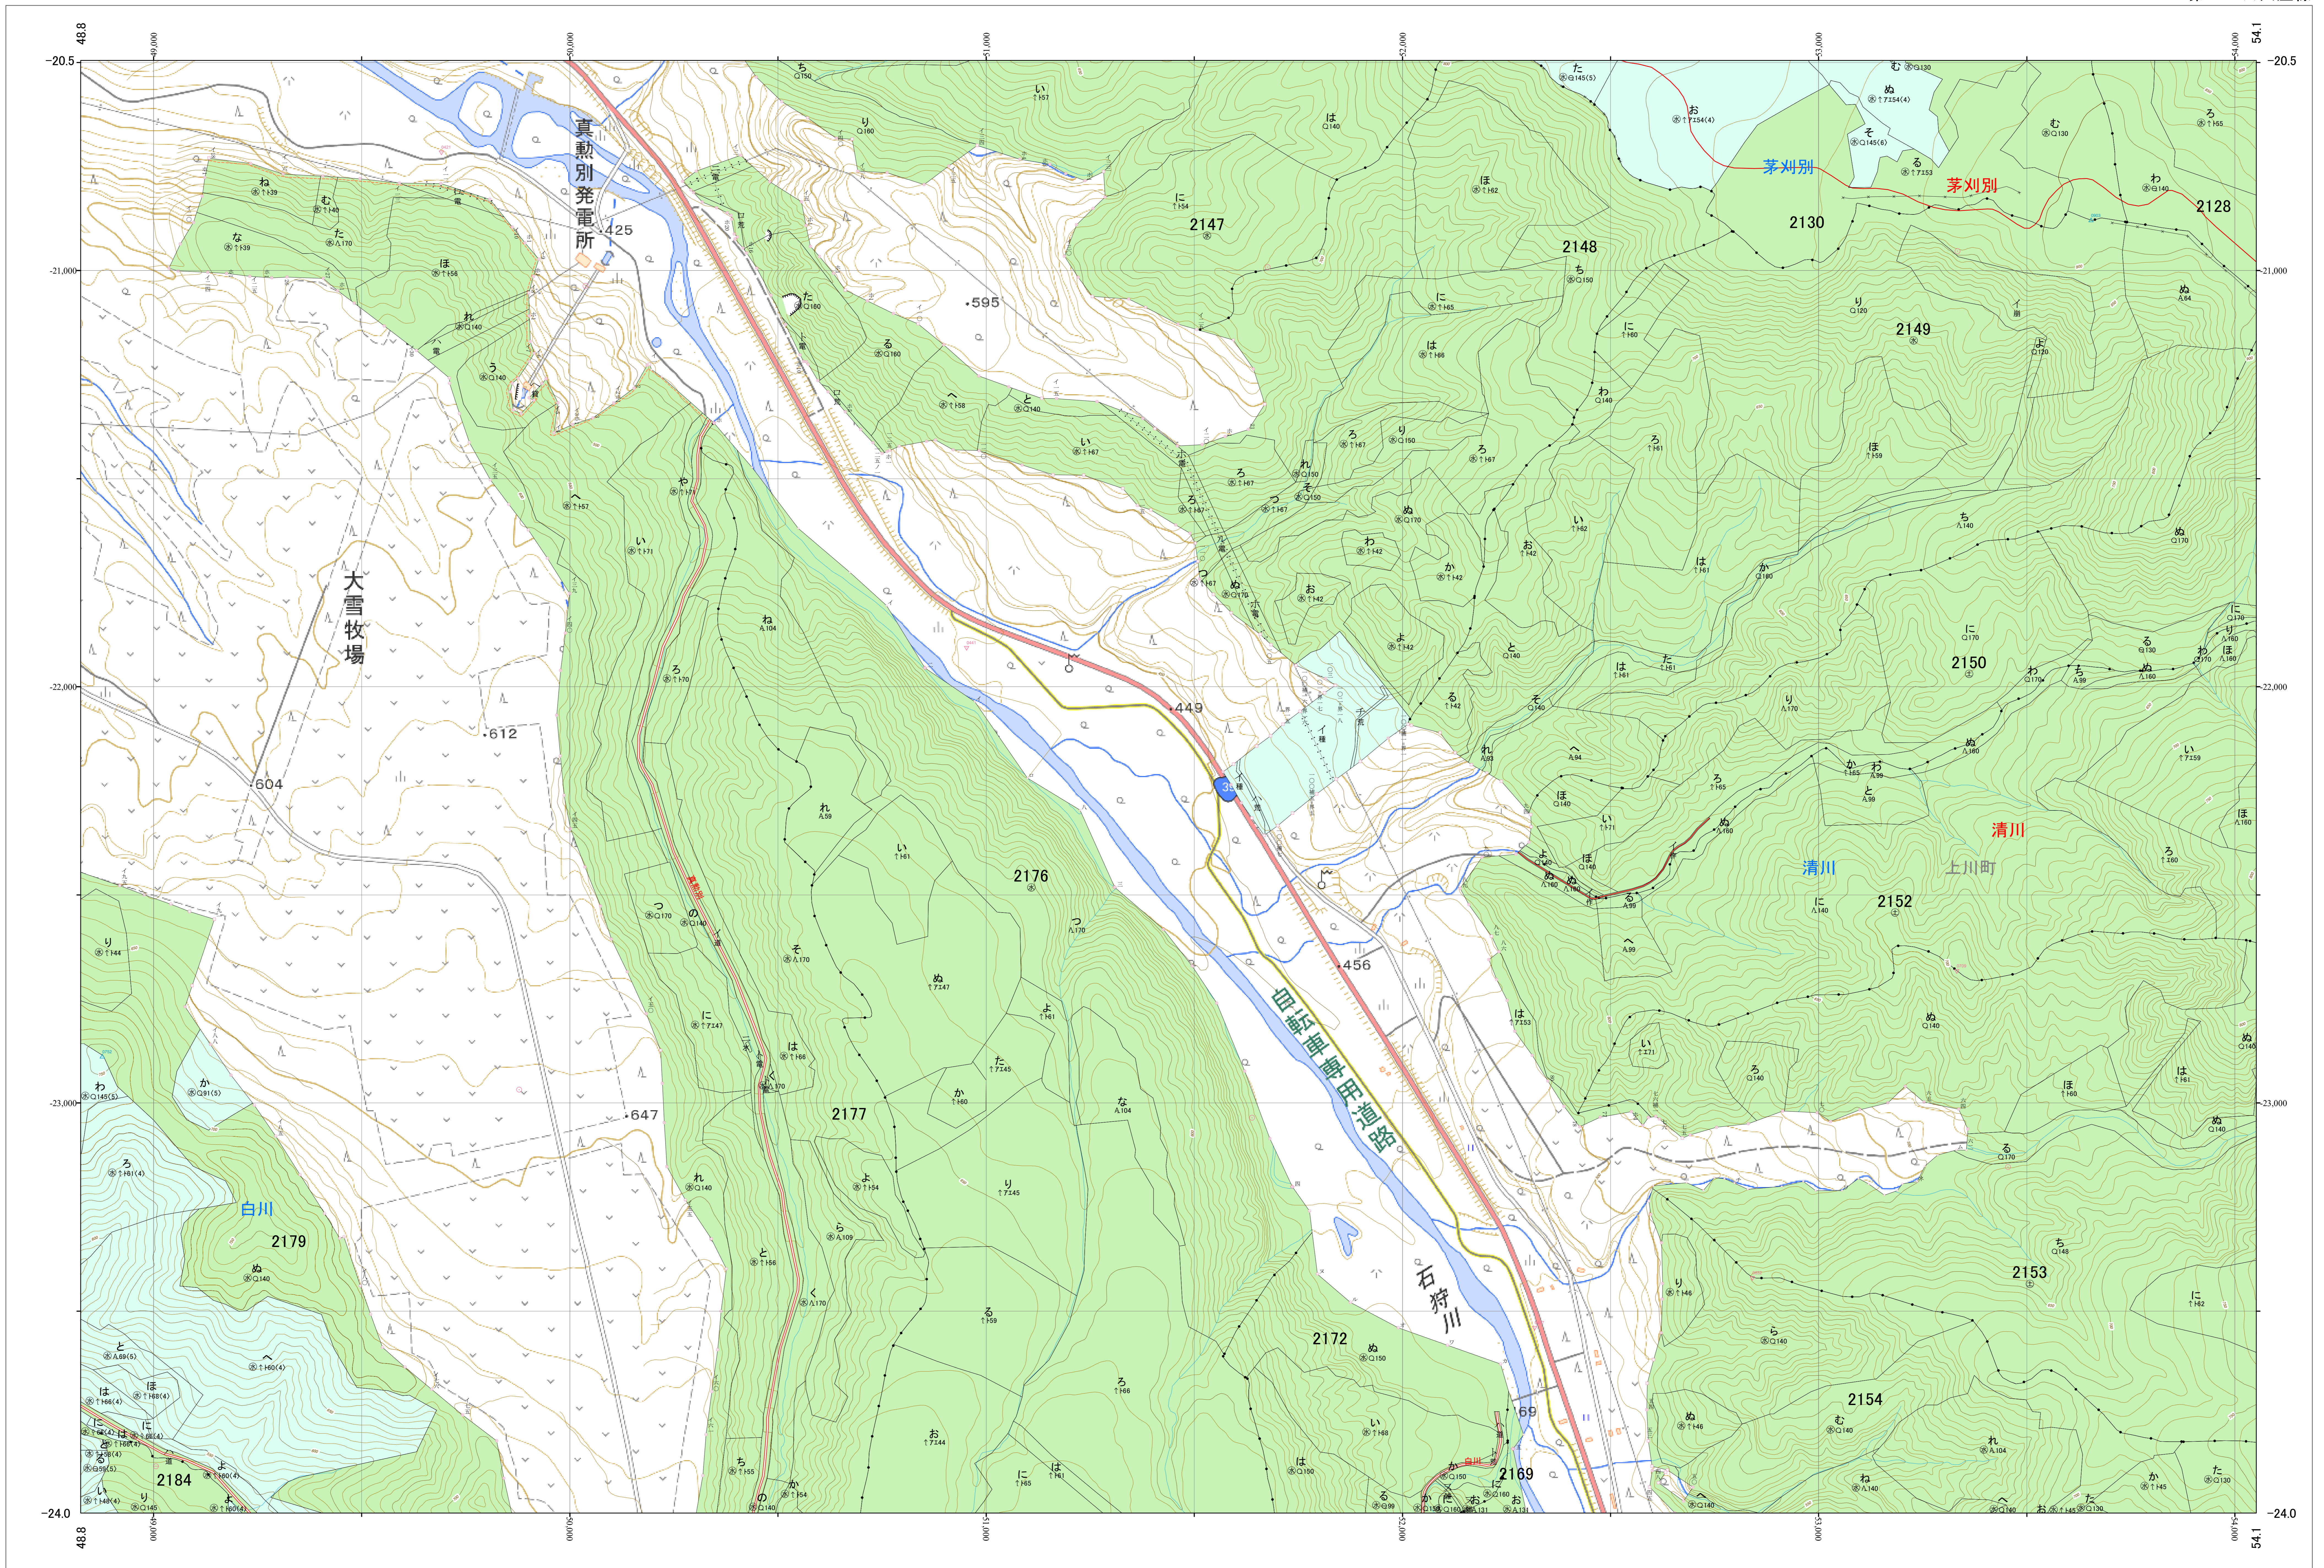

北海道森林管理局 上川南部森林計画区  
上川中部森林管理署 基本図・国有林野施業実施計画図 77 (全207)

第12公共座標

上川中部 77

林班番号: 2128・2130・2146~2150・2152~2154・2169・2172・2176~2177・2179・2184

令和五年度 第六次樹立

林班番号: 2128・2130・2146~2150・2152~2154・2169・2172・2176~2177・2179・2184

北海道森林管理局 上川中部森林管理署

上川中部 77

1:5,000

「測量法に基づく国土地理院長承認(使用) R 5JHs 635」  
この地図は、国土地理院長の承認を得て、同院発行の電子地形図を用いて作成したものである。  
第三者がさらに複製する場合には、国土地理院長の承認を得なければならない。