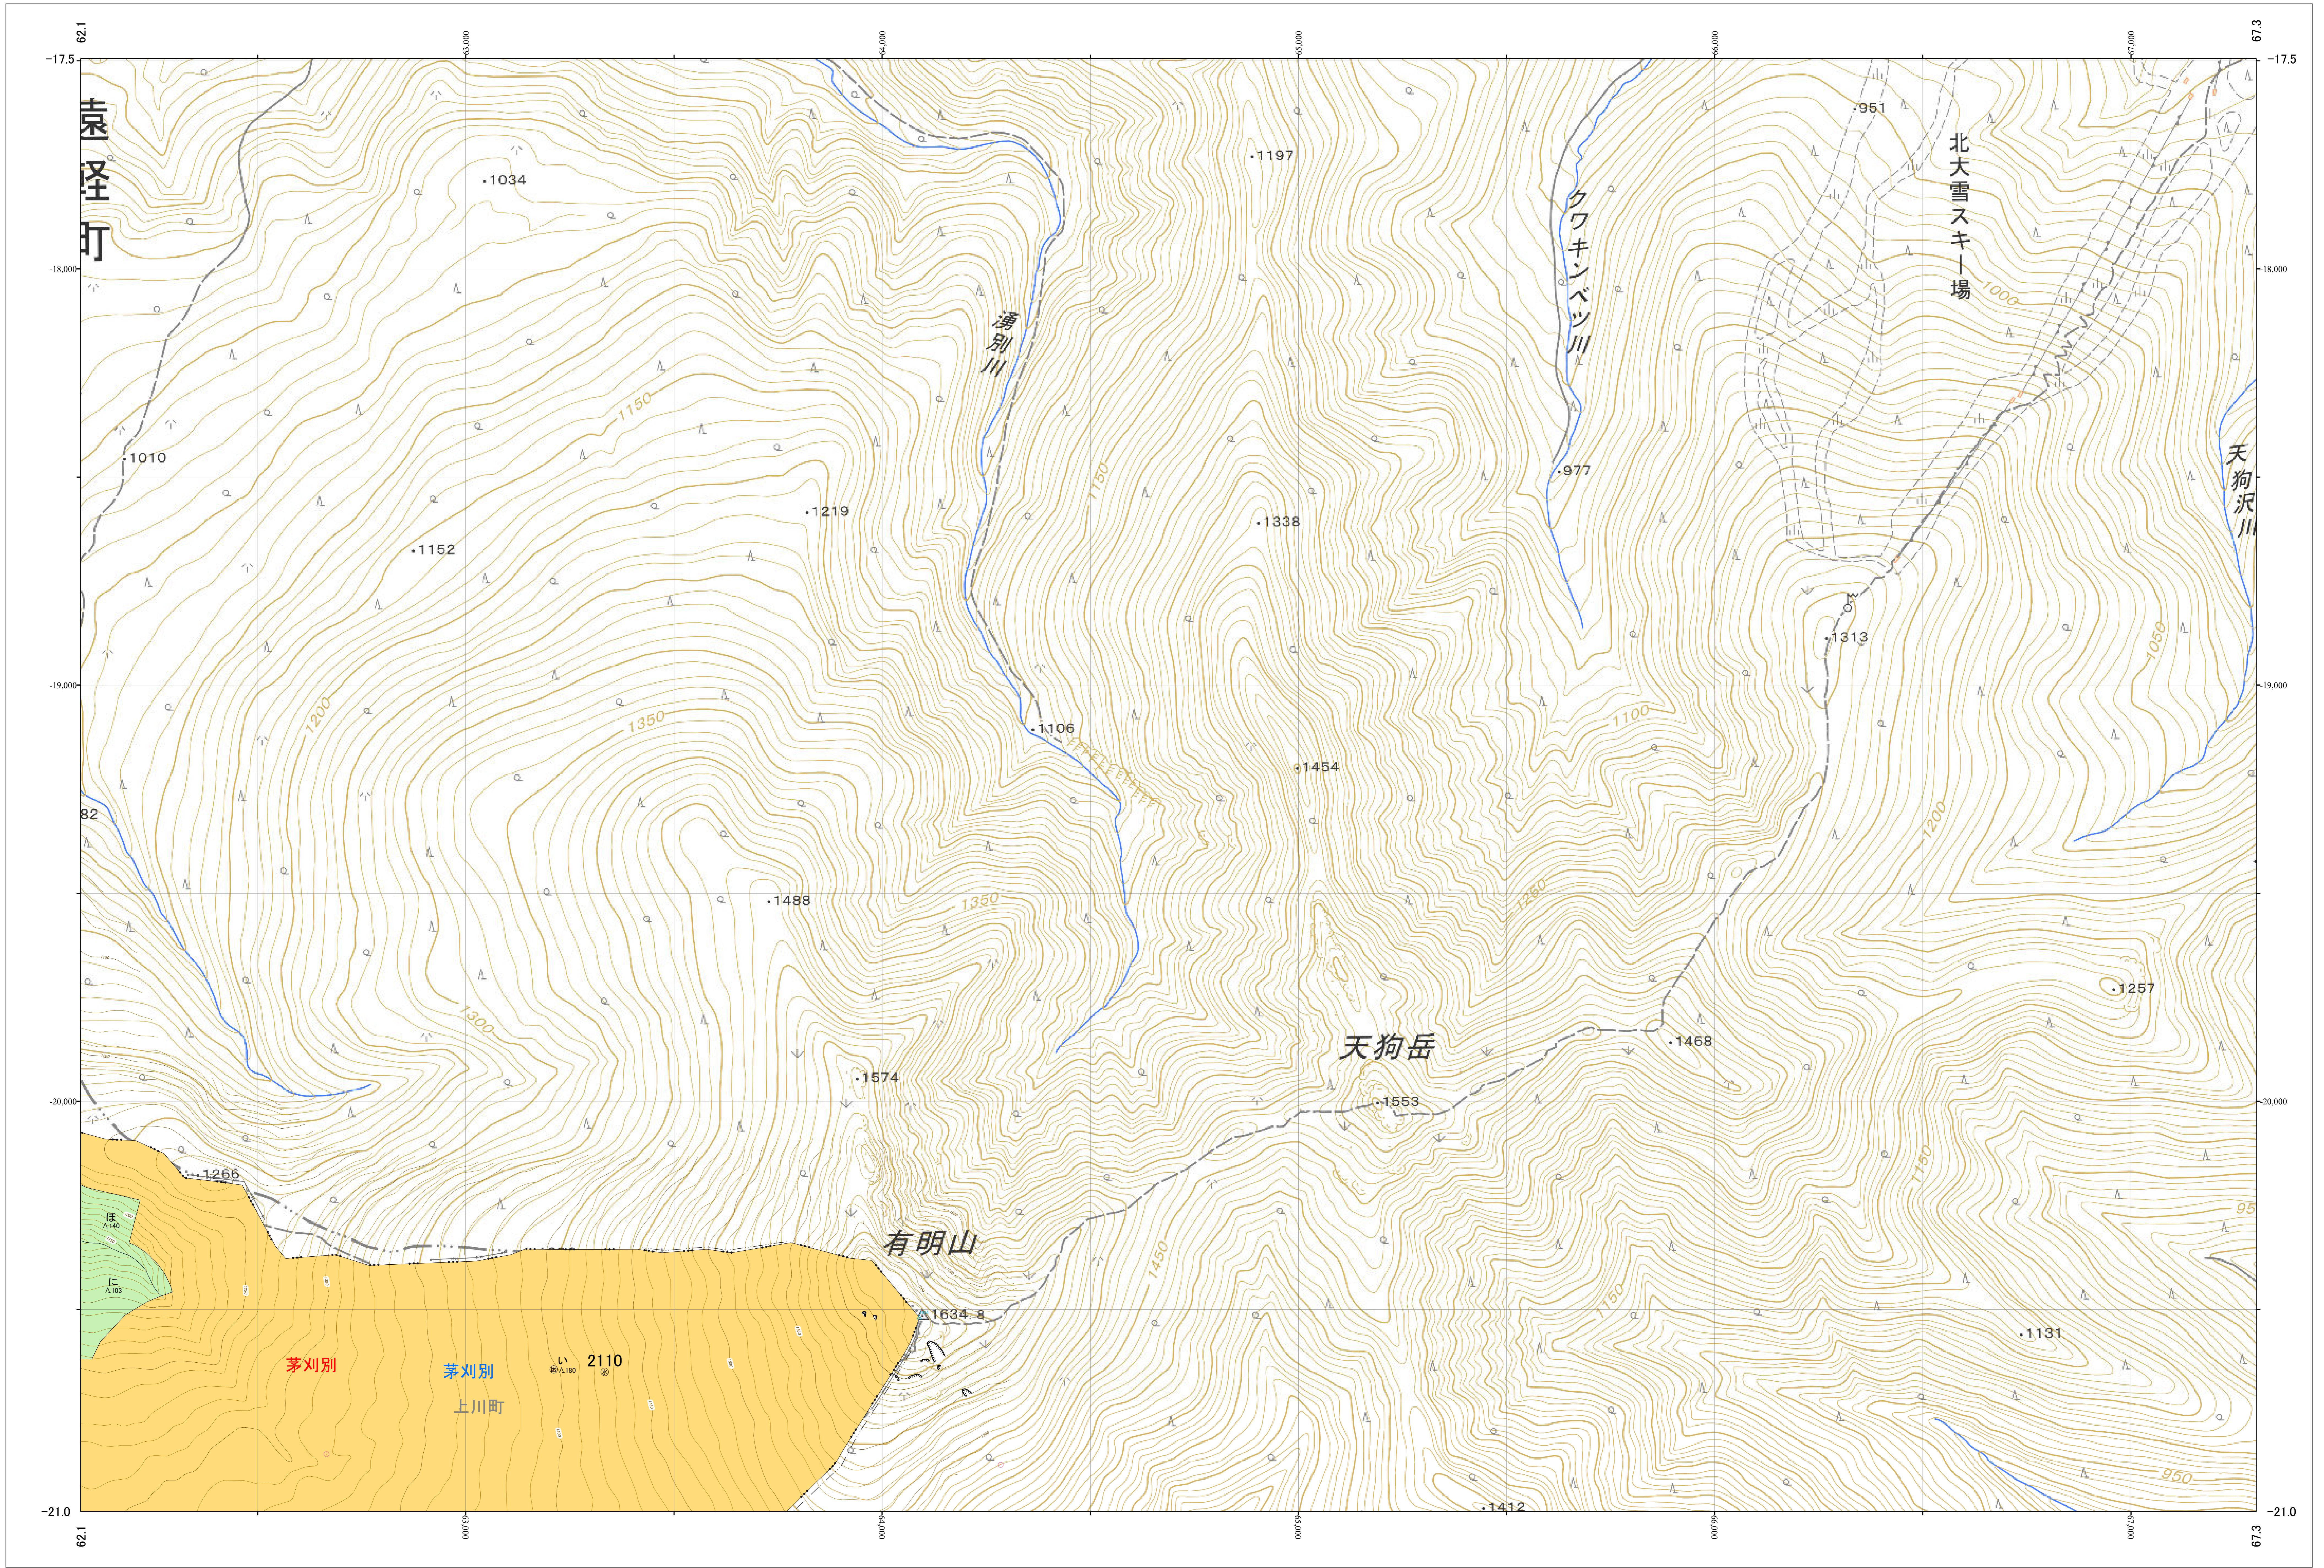

北海道森林管理局 上川南部森林計画区  
上川中部森林管理署 基本図・国有林野施業実施計画図 75 (全207)

第12公共座標

上川中部 75

林班番号: 2110

令和五年度 第六次樹立

林班番号: 2110

北海道森林管理局 上川中部森林管理署

上川中部 75

「測量法に基づく国土院院長承認(使用) R 5JHs 635」  
この地図は、国土院院長の承認を得て、同院発行の電子地形図を用いて作成したものである。  
第三者がさらに複製する場合には、国土院院長の承認を得なければならない。