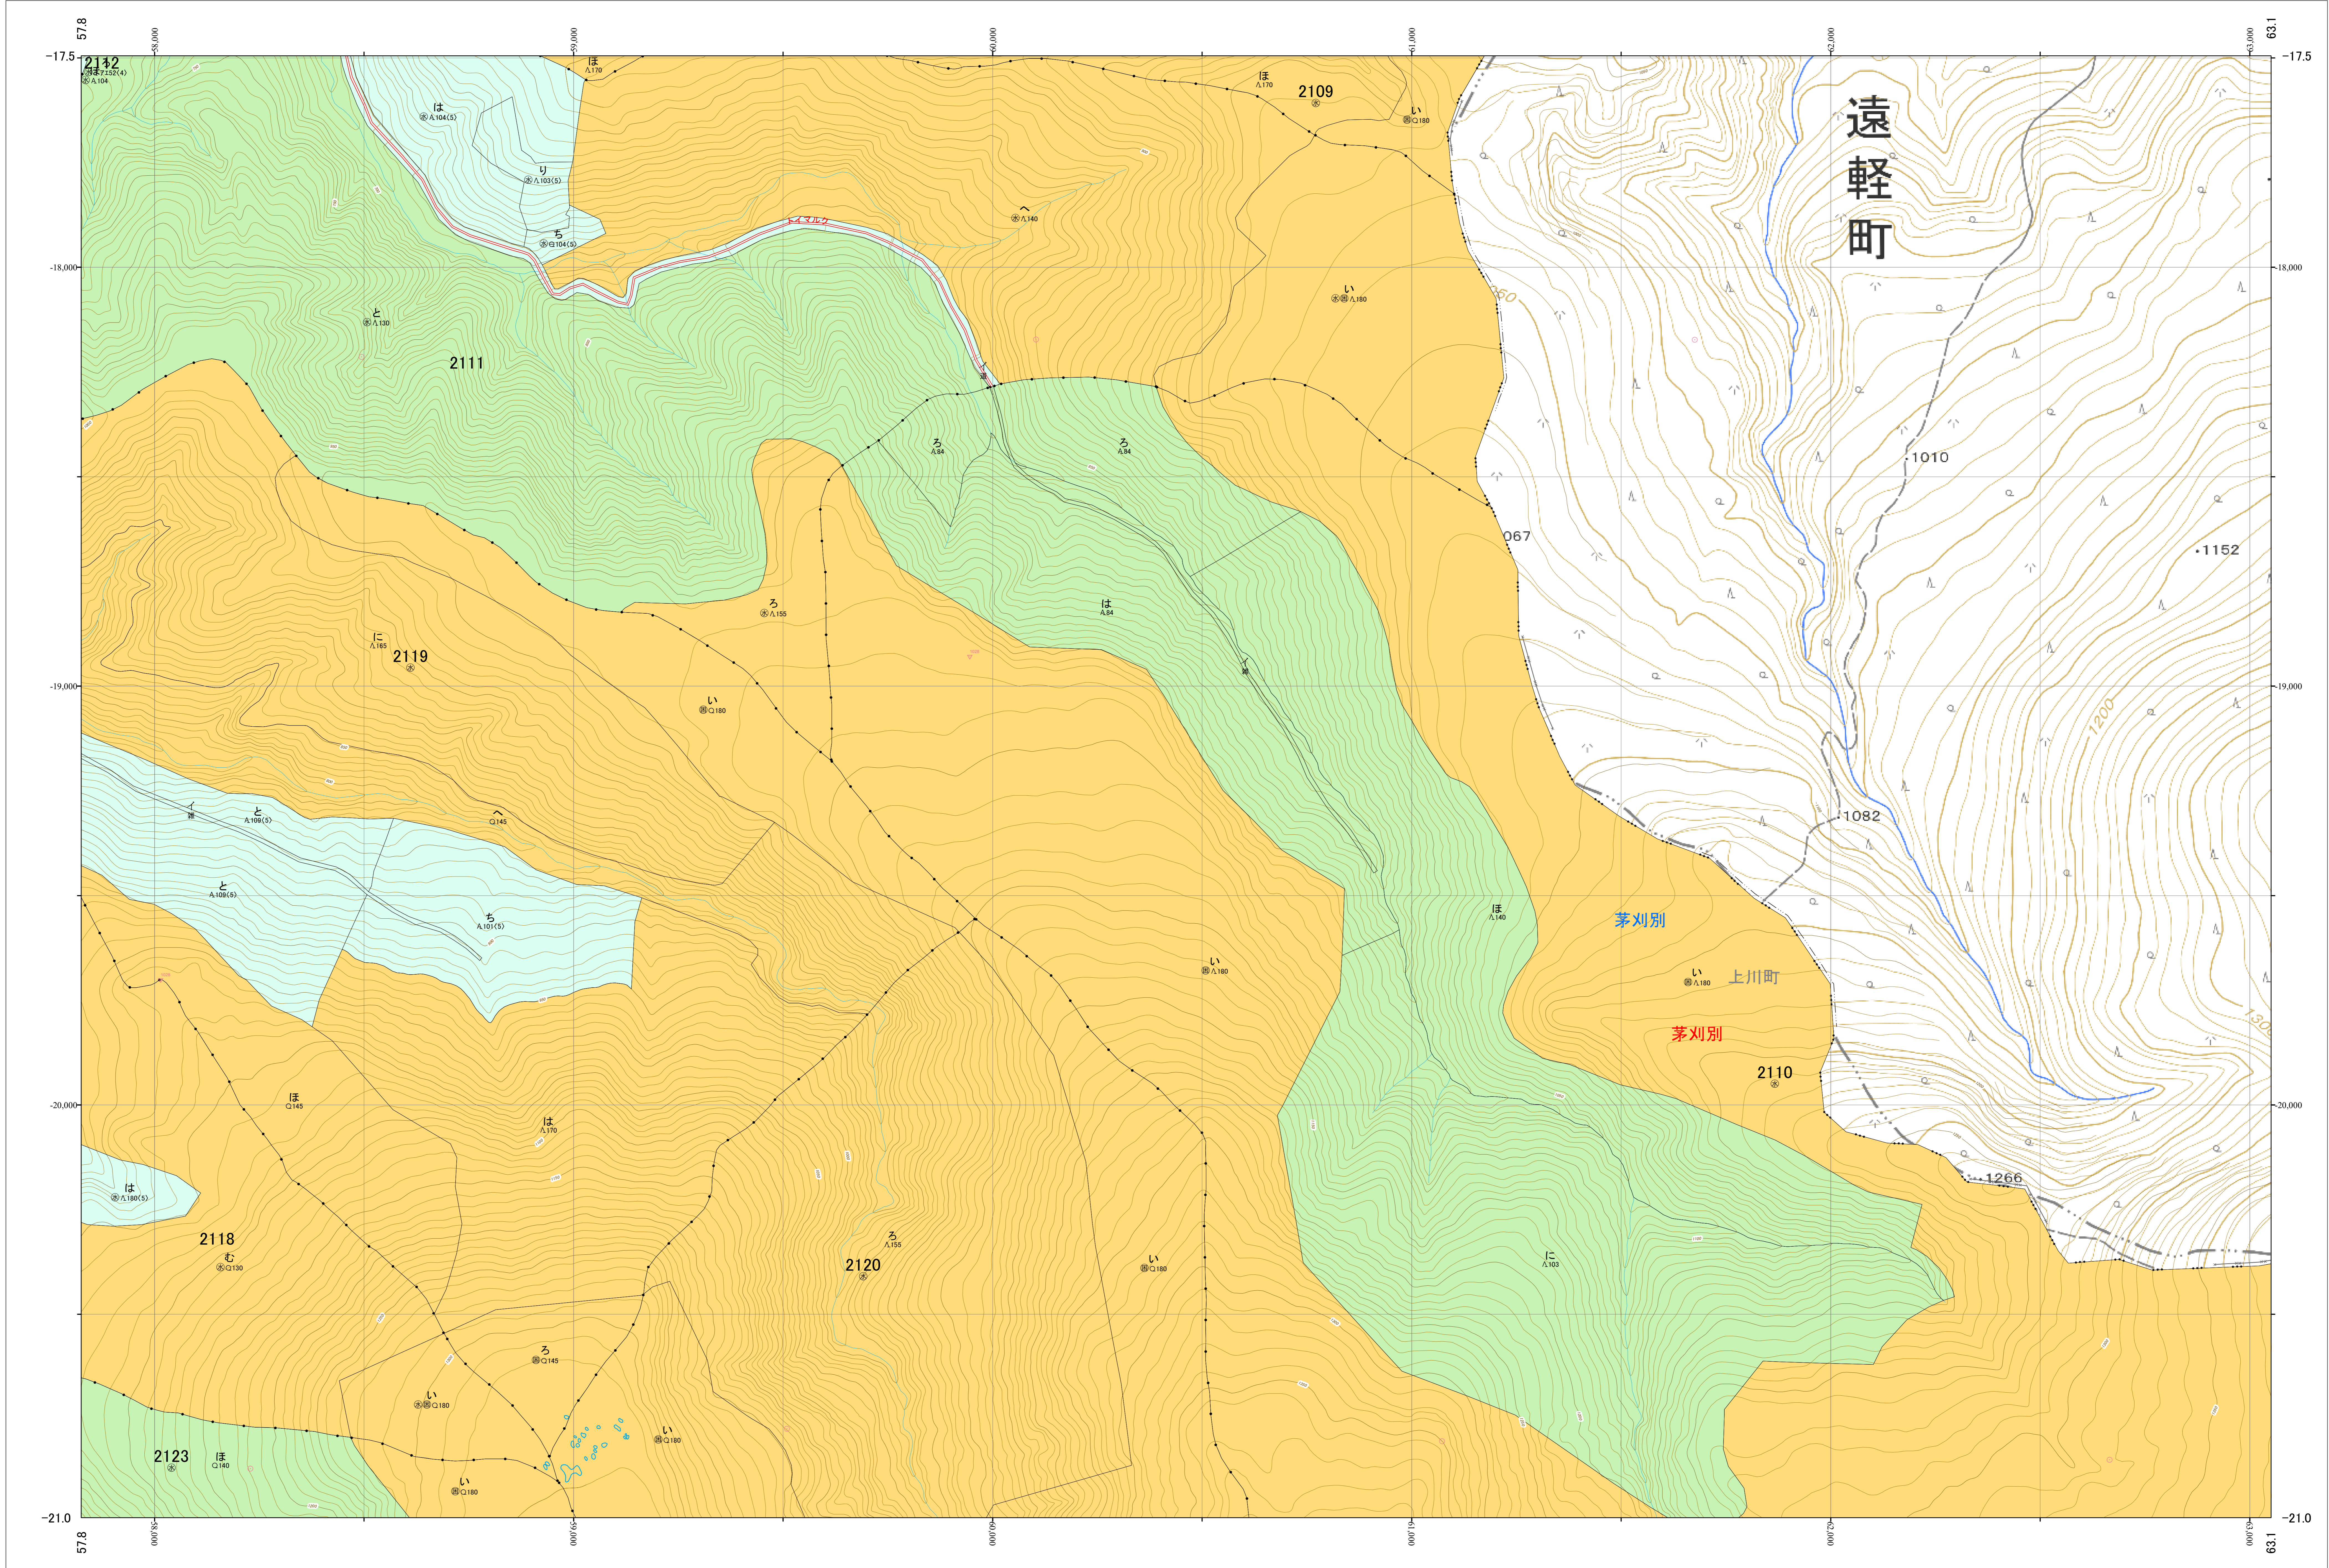

北海道森林管理局 上川南部森林計画区
上川中部森林管理署 基本図・国有林野施業実施計画図 74 (全207)

第12公共座標

上川中部 74

林班番号: 2109~2112・2118~2120・2123

令和五年度 第六次樹立

林班番号: 2109~2112・2118~2120・2123

上川中部 74

北海道森林管理局 上川中部森林管理署

「測量法に基づく国土地理院長承認(使用) R 5JHs 635」
この地図は、国土地理院長の承認を得て、同院発行の電子地形図を用いて作成したものである。
第三者がさらに複製する場合には、国土地理院長の承認を得なければならない。