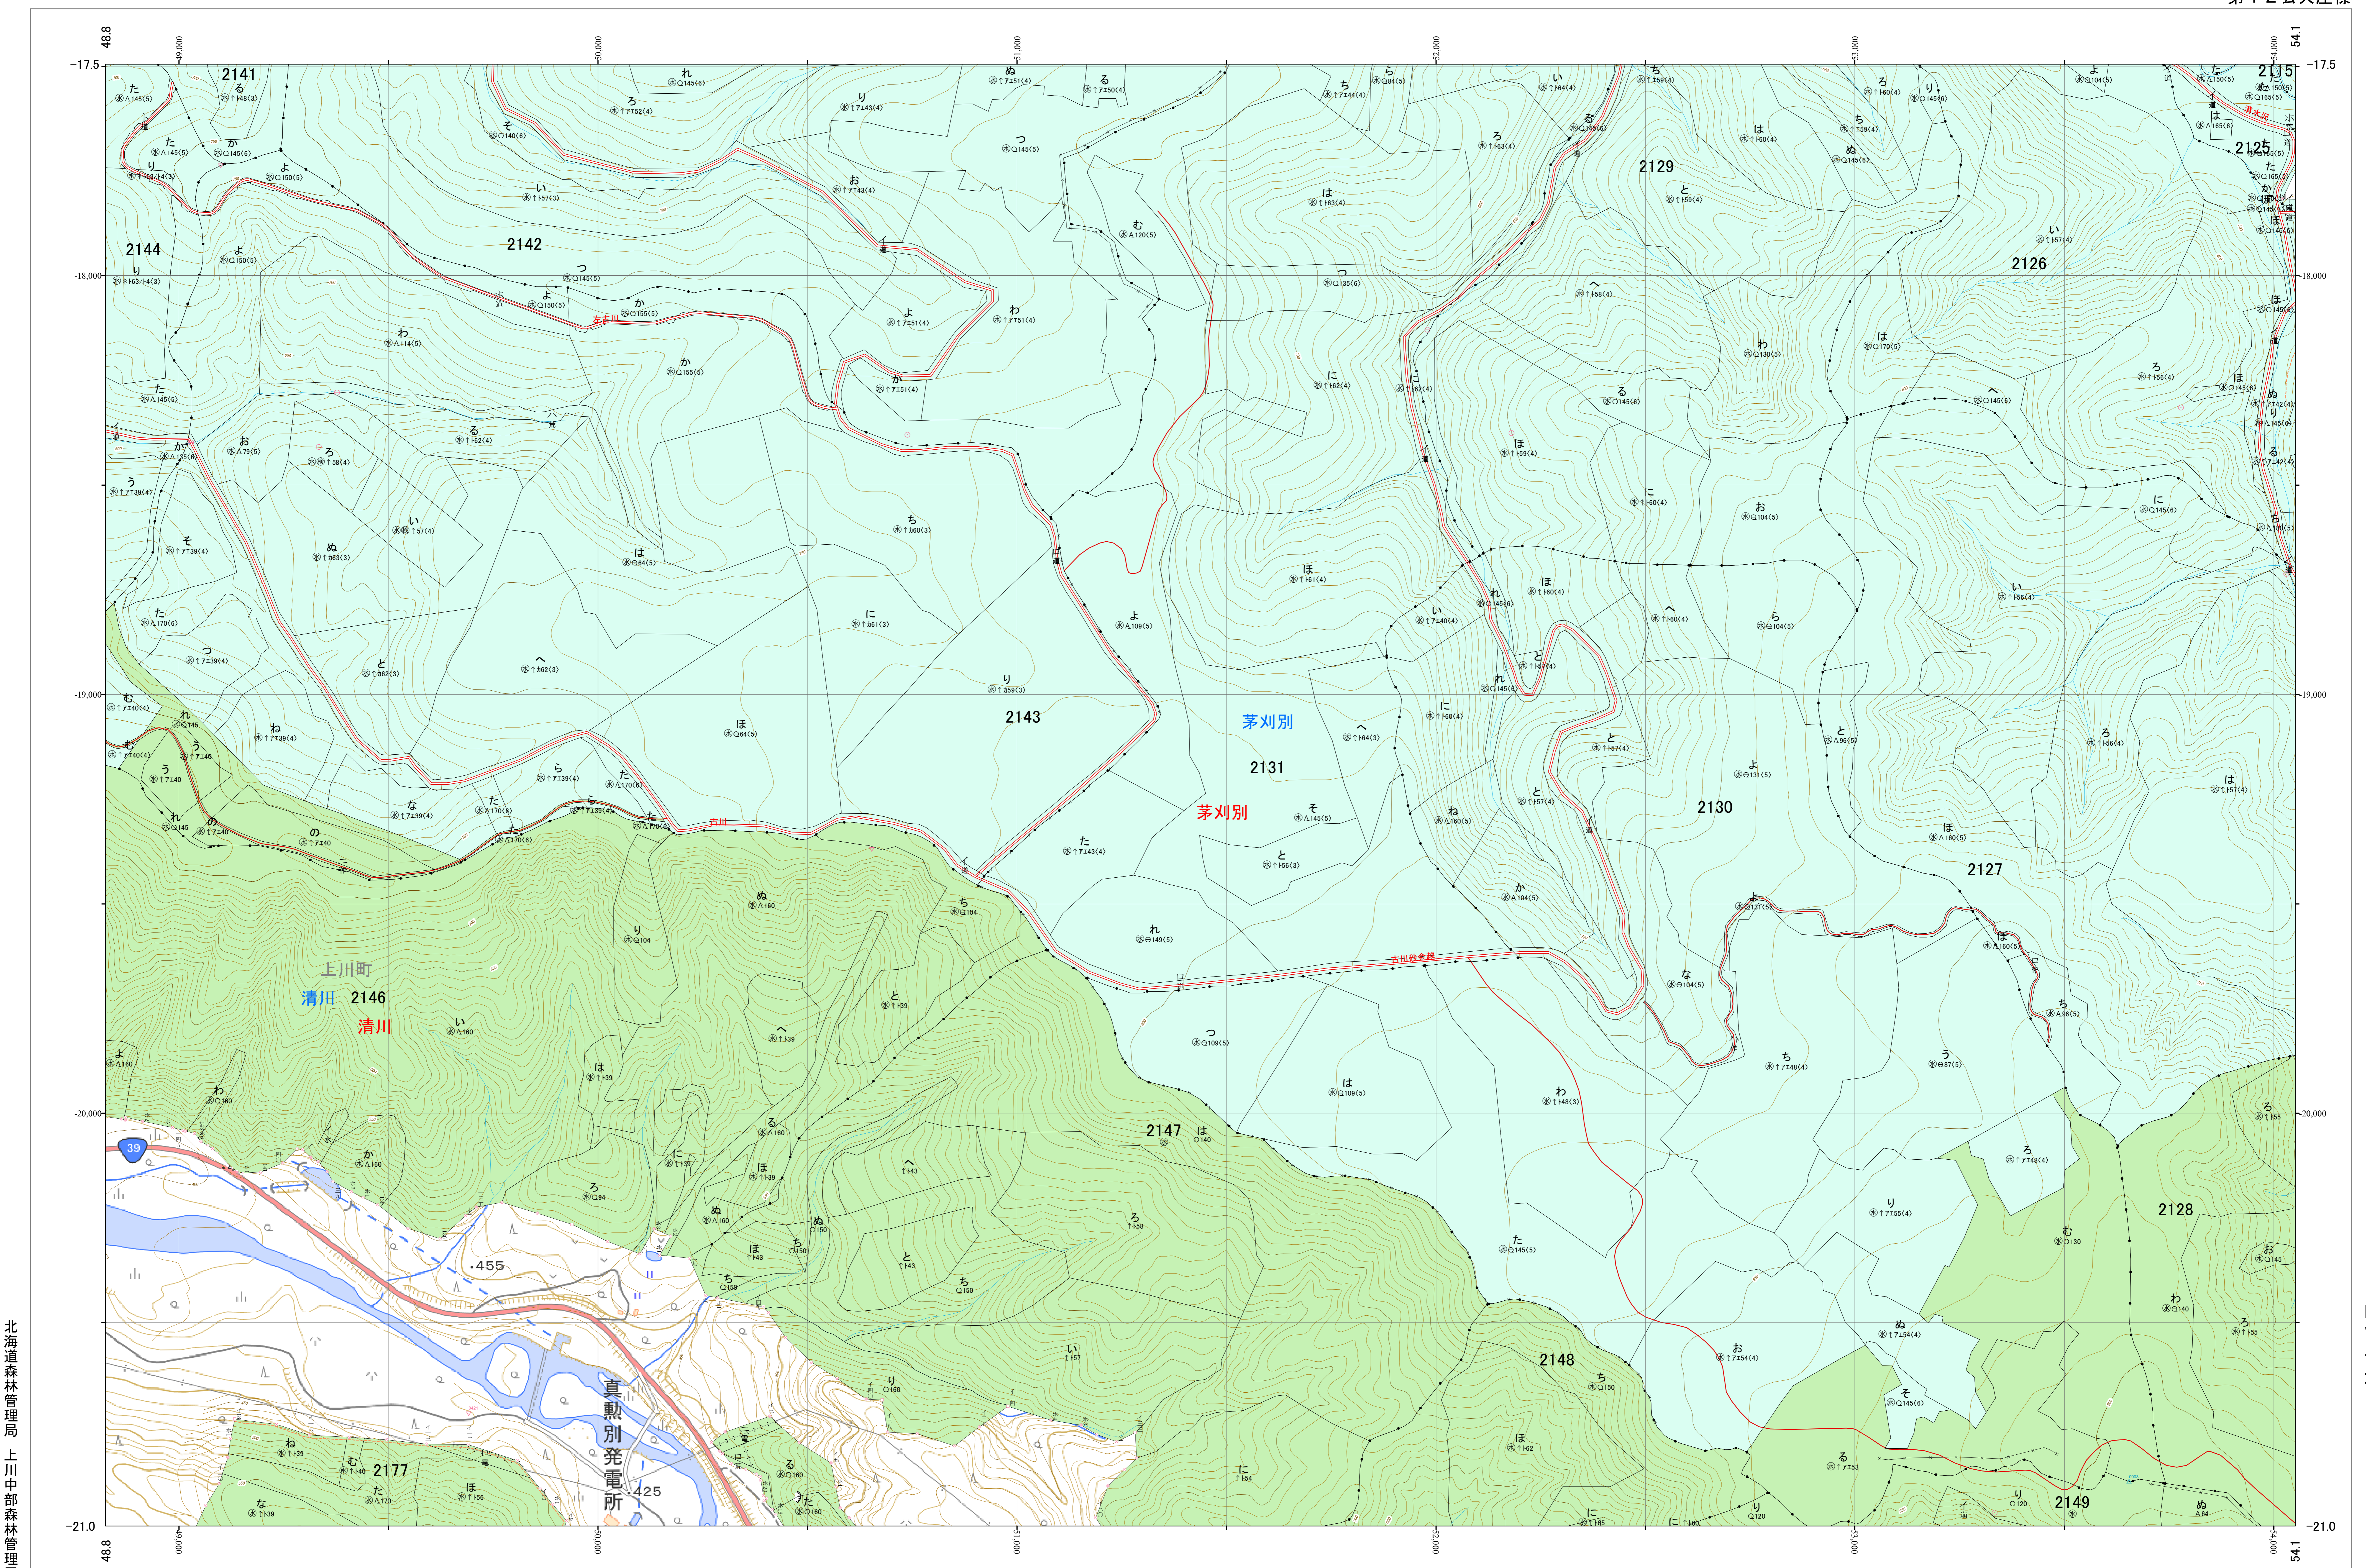

北海道森林管理局 上川南部森林計画区
上川中部森林管理署 基本図・国有林野施業実施計画図 72 (全207)

第12公共座標

上川中部 72

林班番号: 2115・2125～2132・2141～2144・2146～2150・2177

令和五年度 第六次樹立

林班番号: 2115・2125～2132・2141～2144・2146～2150・2177

上川中部 72

「測量法に基づく国土地理院長承認(使用) R 5JHs 635」
この地図は、国土地理院長の承認を得て、同院発行の電子地形図を用いて作成したものである。
第三者がさらに複製する場合には、国土地理院長の承認を得なければならない。