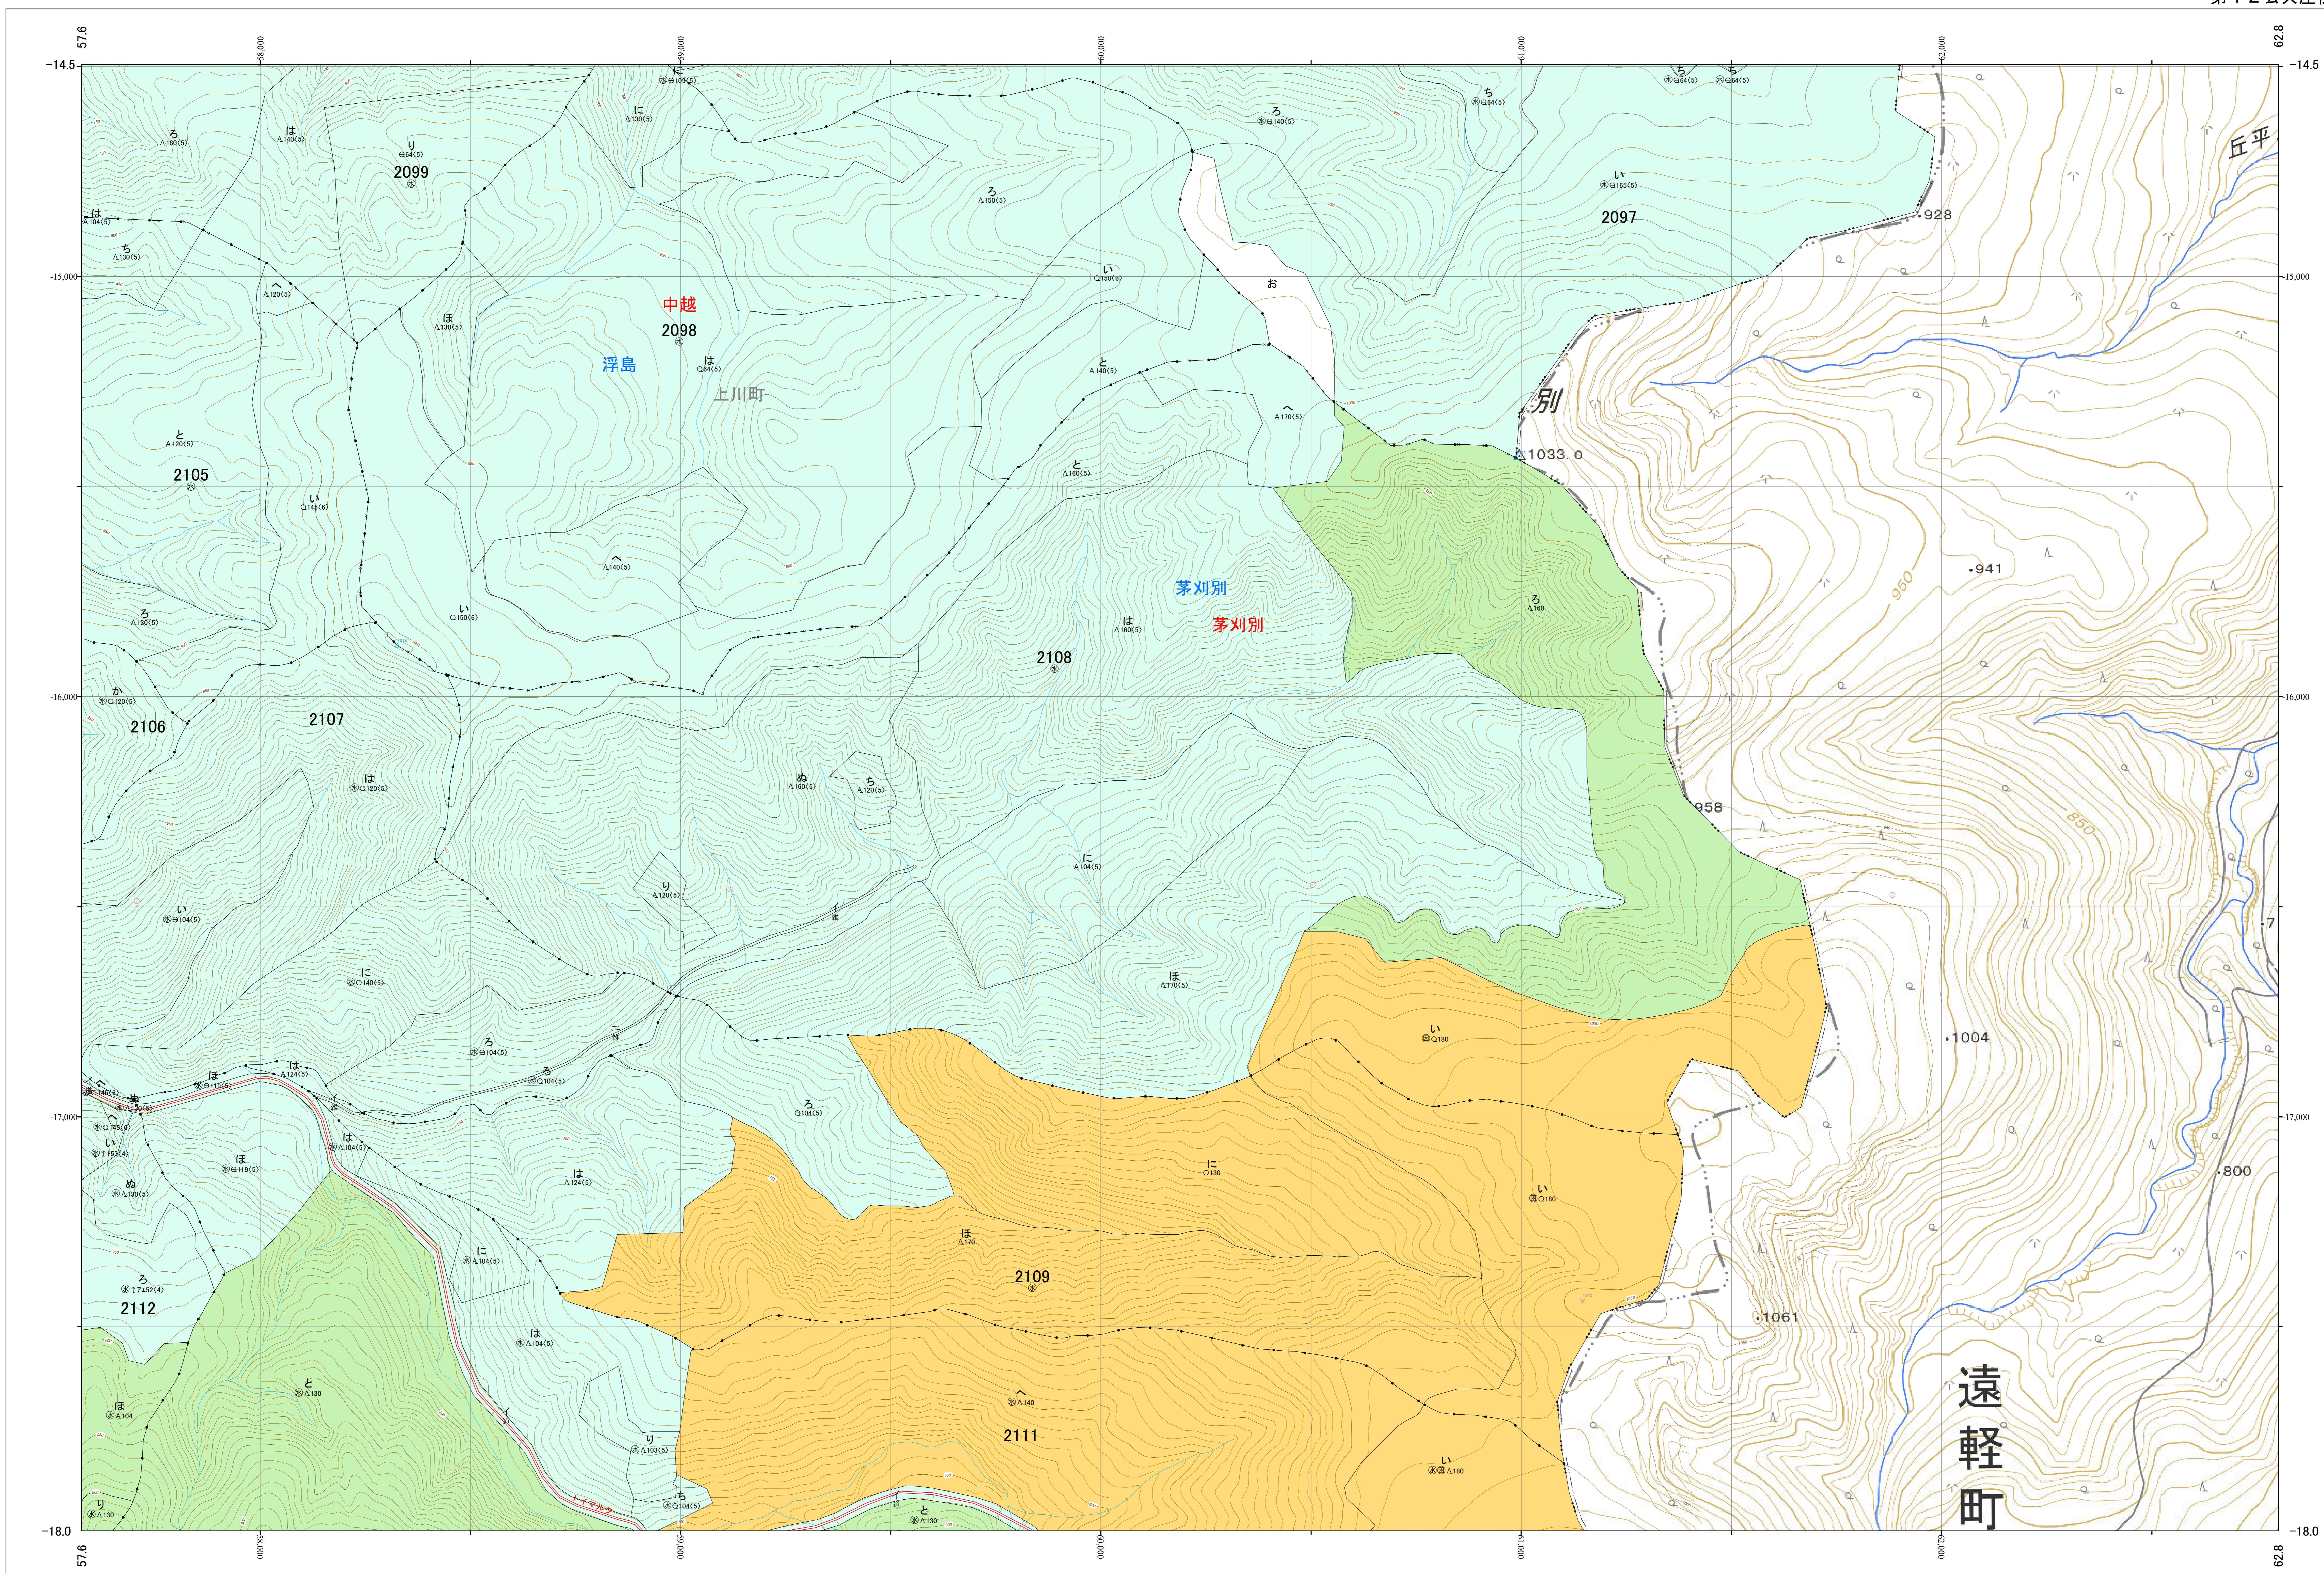

北海道森林管理局 上川南部森林計画区
上川中部森林管理署 基本図・国有林野施業実施計画図 70 (全207)

第12公共座標

上川中部 70

林班番号: 2096~2099・2105~2109・2111~2112・2119
令和五年度 第六次樹立

林班番号: 2096~2099・2105~2109・2111~2112・2119

北海道森林管理局 上川中部森林管理署
上川中部 70

「測量法に基づく国土地理院長承認(使用) R 5JHs 635」
この地図は、国土地理院長の承認を得て、同院発行の電子地形図を用いて作成したものである。
第三者がさらに複製する場合には、国土地理院長の承認を得なければならない。