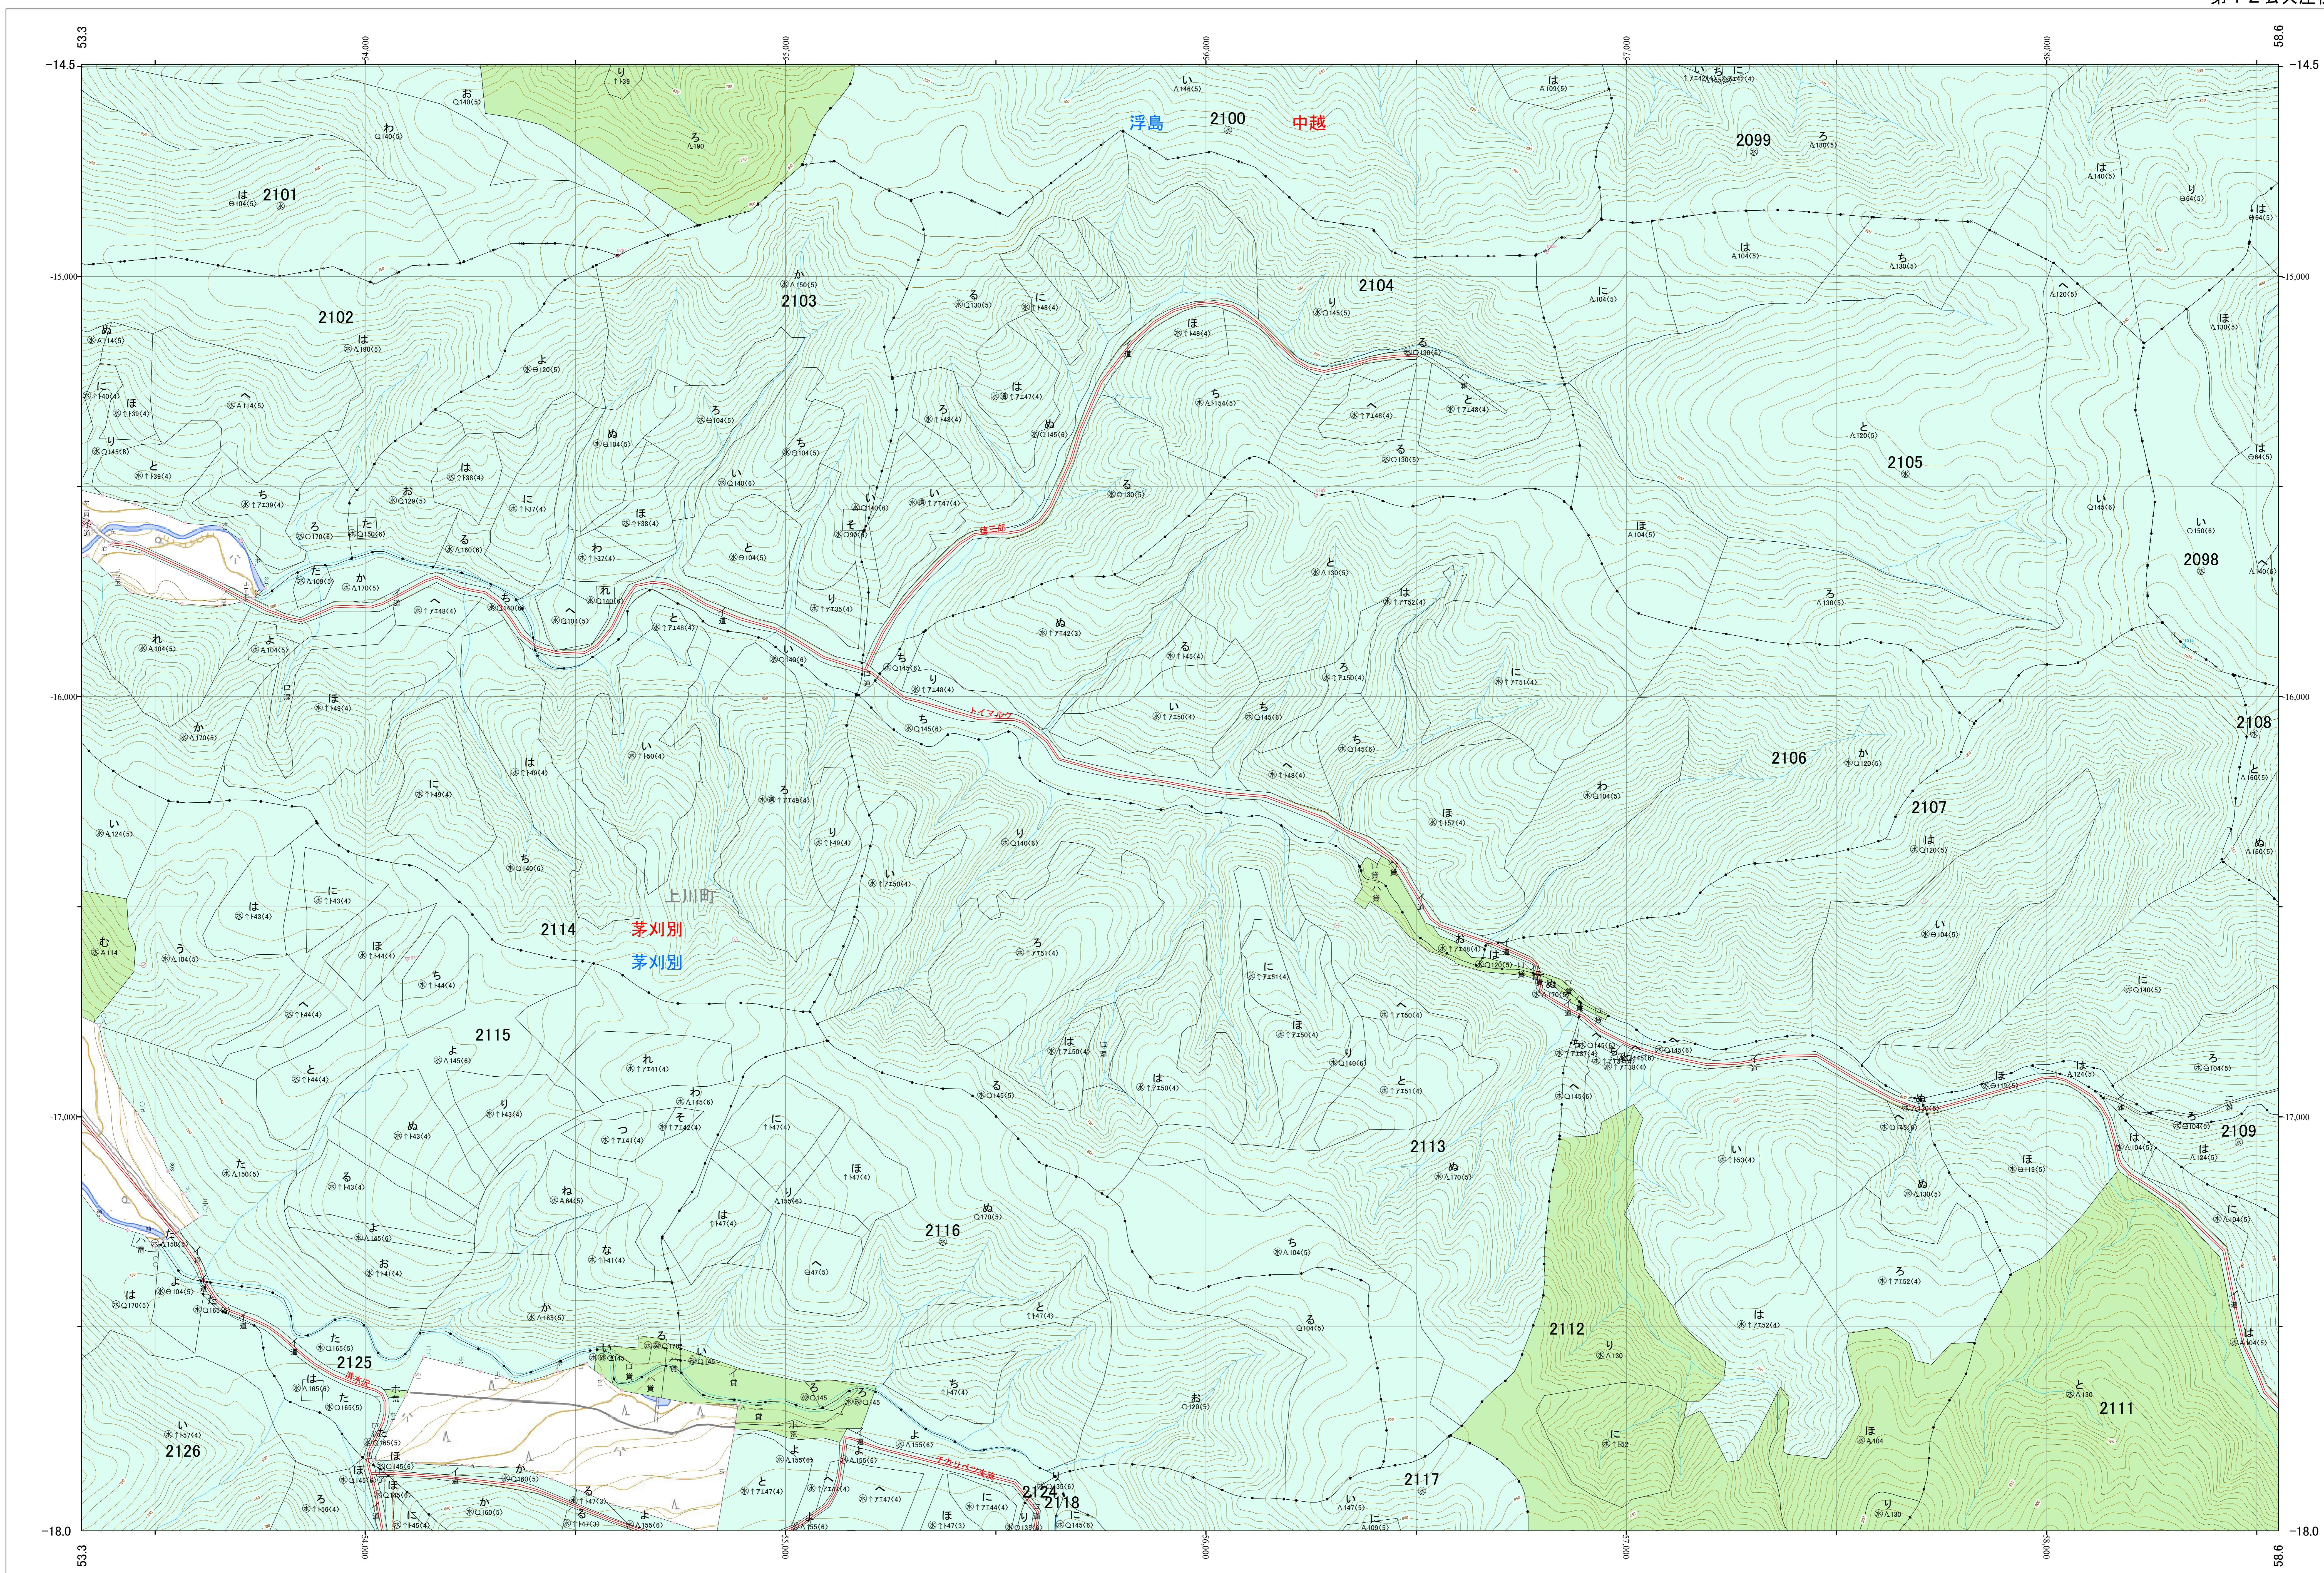

北海道森林管理局 上川南部森林計画区
上川中部森林管理署 基本図・国有林野施業実施計画図 69 (全207)

第12公共座標
9.46

林班番号: 2063・2095~2096・2098~2109・2111~2119・2124~2126・2129

上川中部 69

林班番号: 2063・2095~2096・2098~2109・2111~2119・2124~2126・2129

令和五年度 第六次樹立

「測量法に基づく国土院院長承認(使用) R 5JHs 635」
この地図は、国土院院長の承認を得て、同院発行の電子地形図を用いて作成したものである。
第三者がさらに複製する場合には、国土院院長の承認を得なければならない。