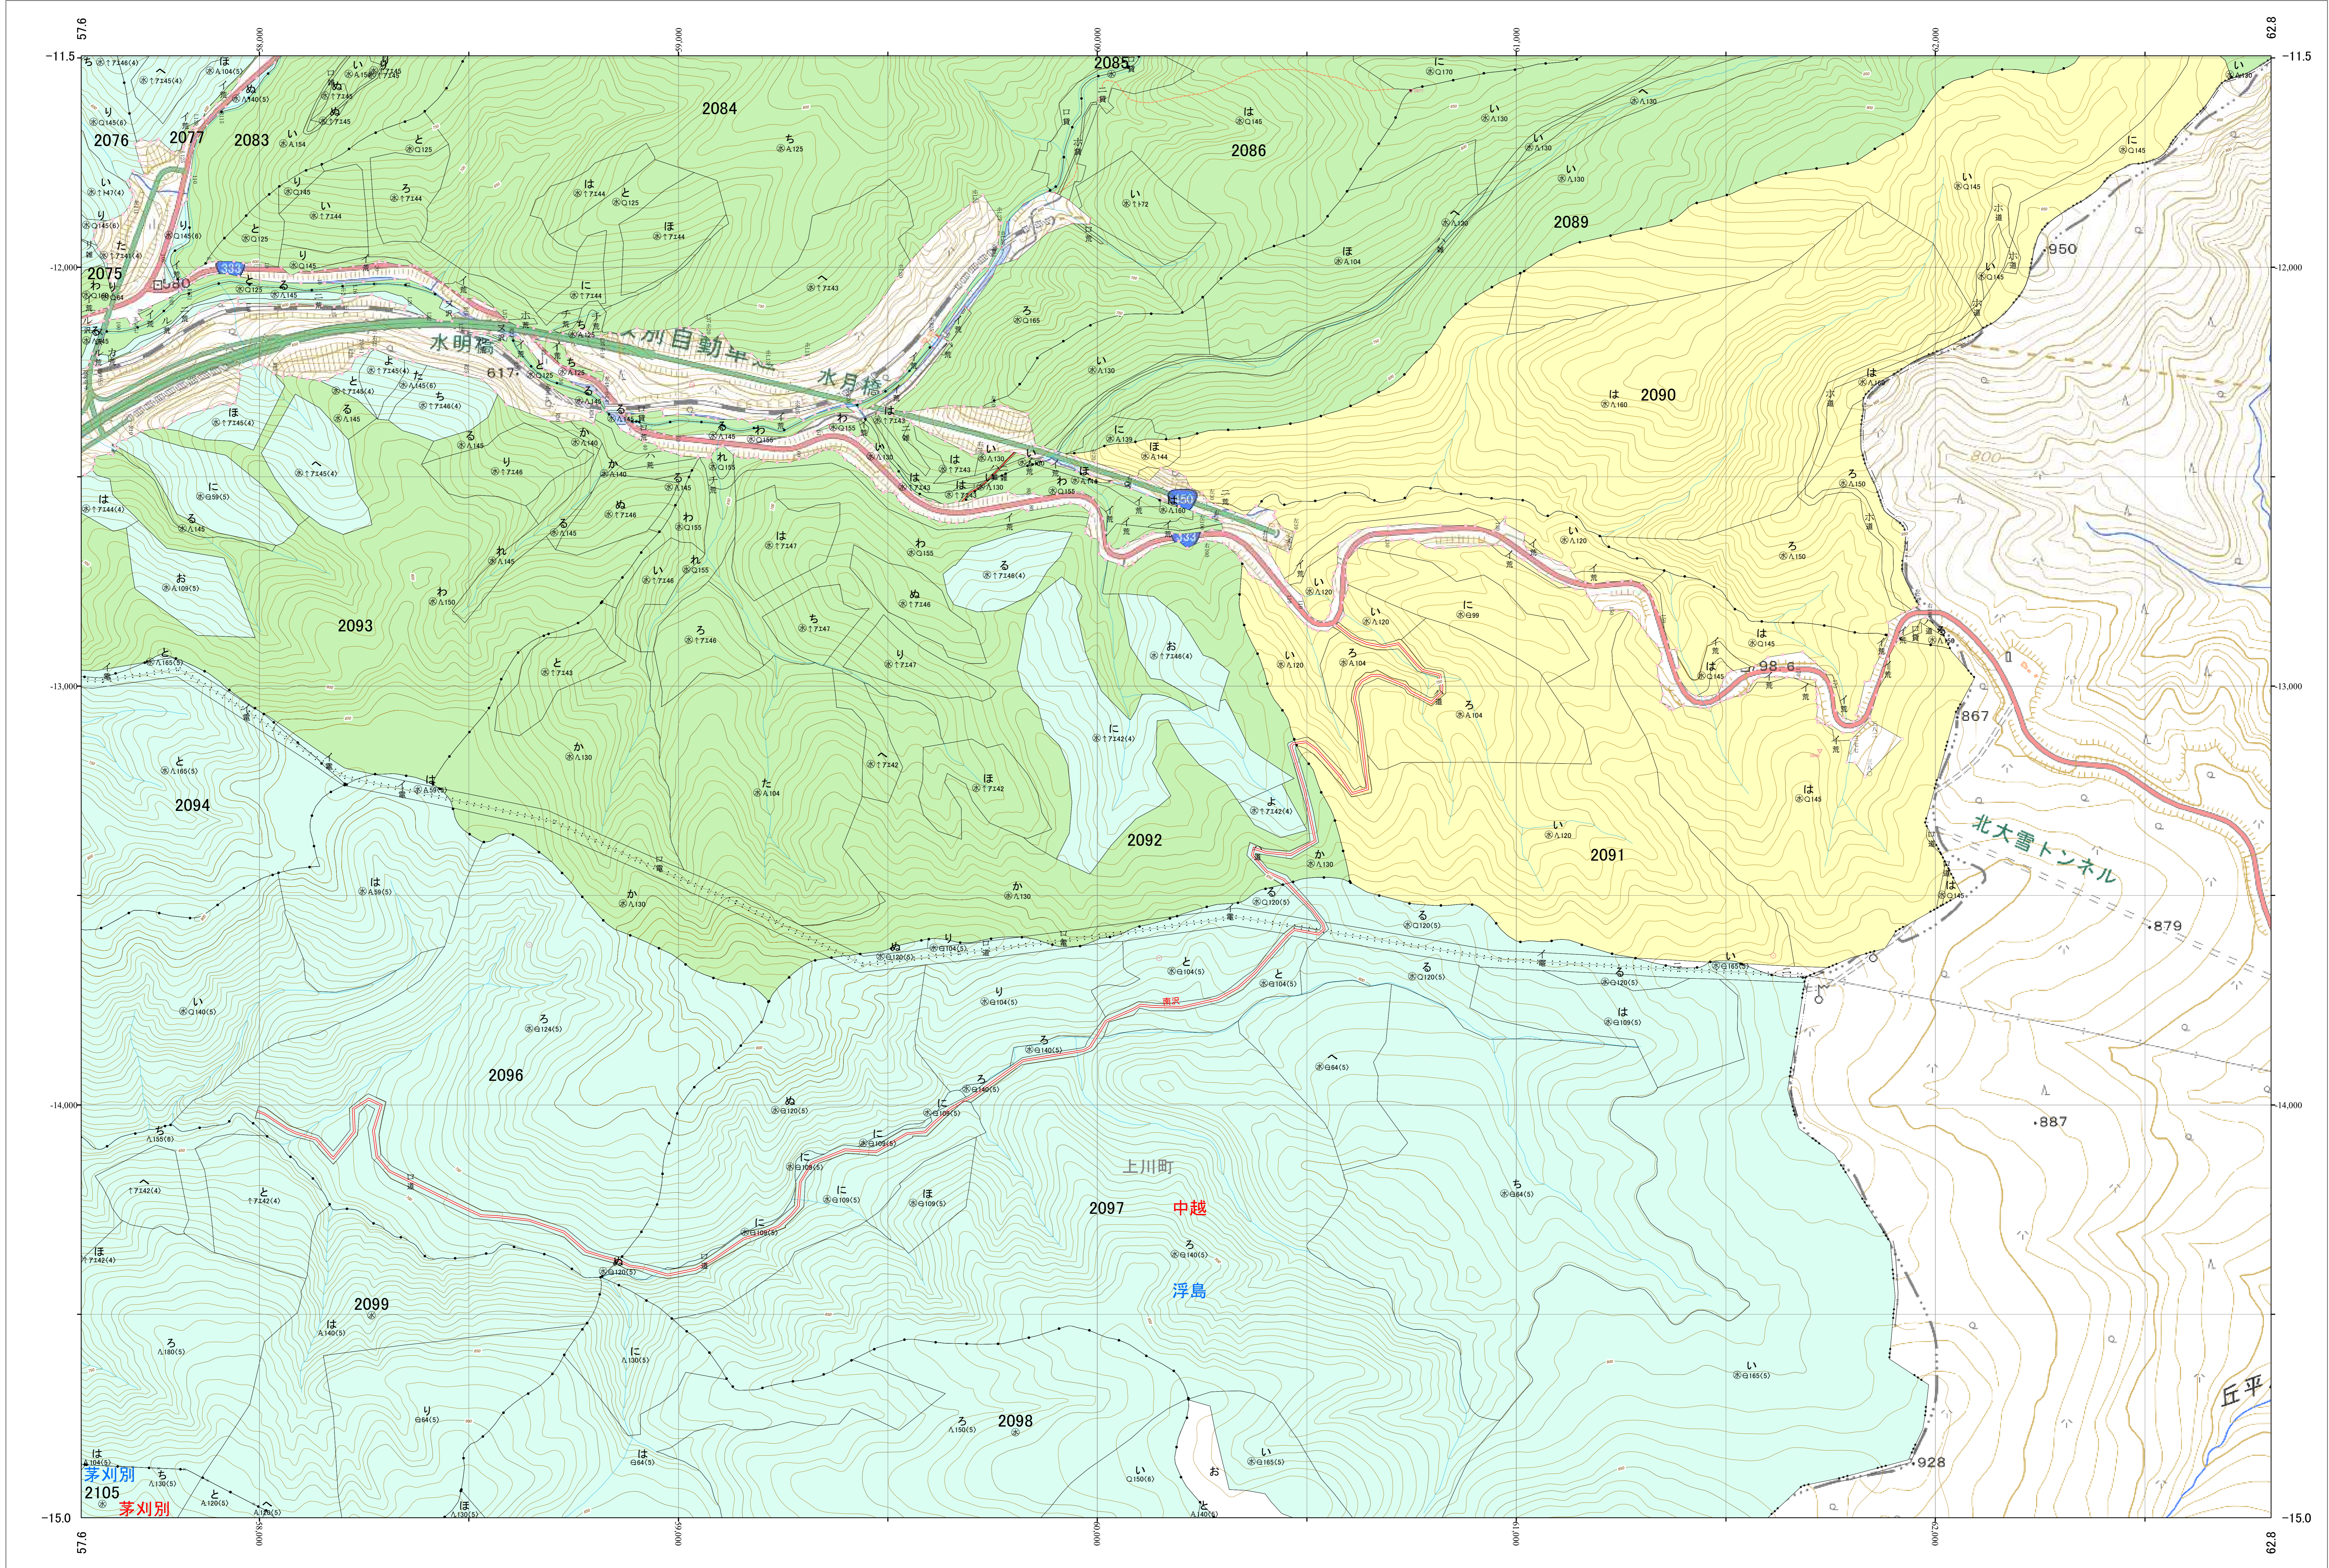

北海道森林管理局 上川南部森林計画区  
上川中部森林管理署 基本図・国有林野施業実施計画図 65 (全207)

第12公共座標

上川中部 65

林班番号: 2076~2077・2083~2086・2089~2094・2096~2099・2105・2108  
令和五年度 第六次樹立

林班番号: 2076~2077・2083~2086・2089~2094・2096~2099・2105・2108

上川中部 65

北海道森林管理局 上川中部森林管理署

「測量法に基づく国土院院長承認(使用) R 5JHs 635」  
この地図は、国土院院長の承認を得て、同院発行の電子地形図を用いて作成したものである。  
第三者がさらに複製する場合には、国土院院長の承認を得なければならない。