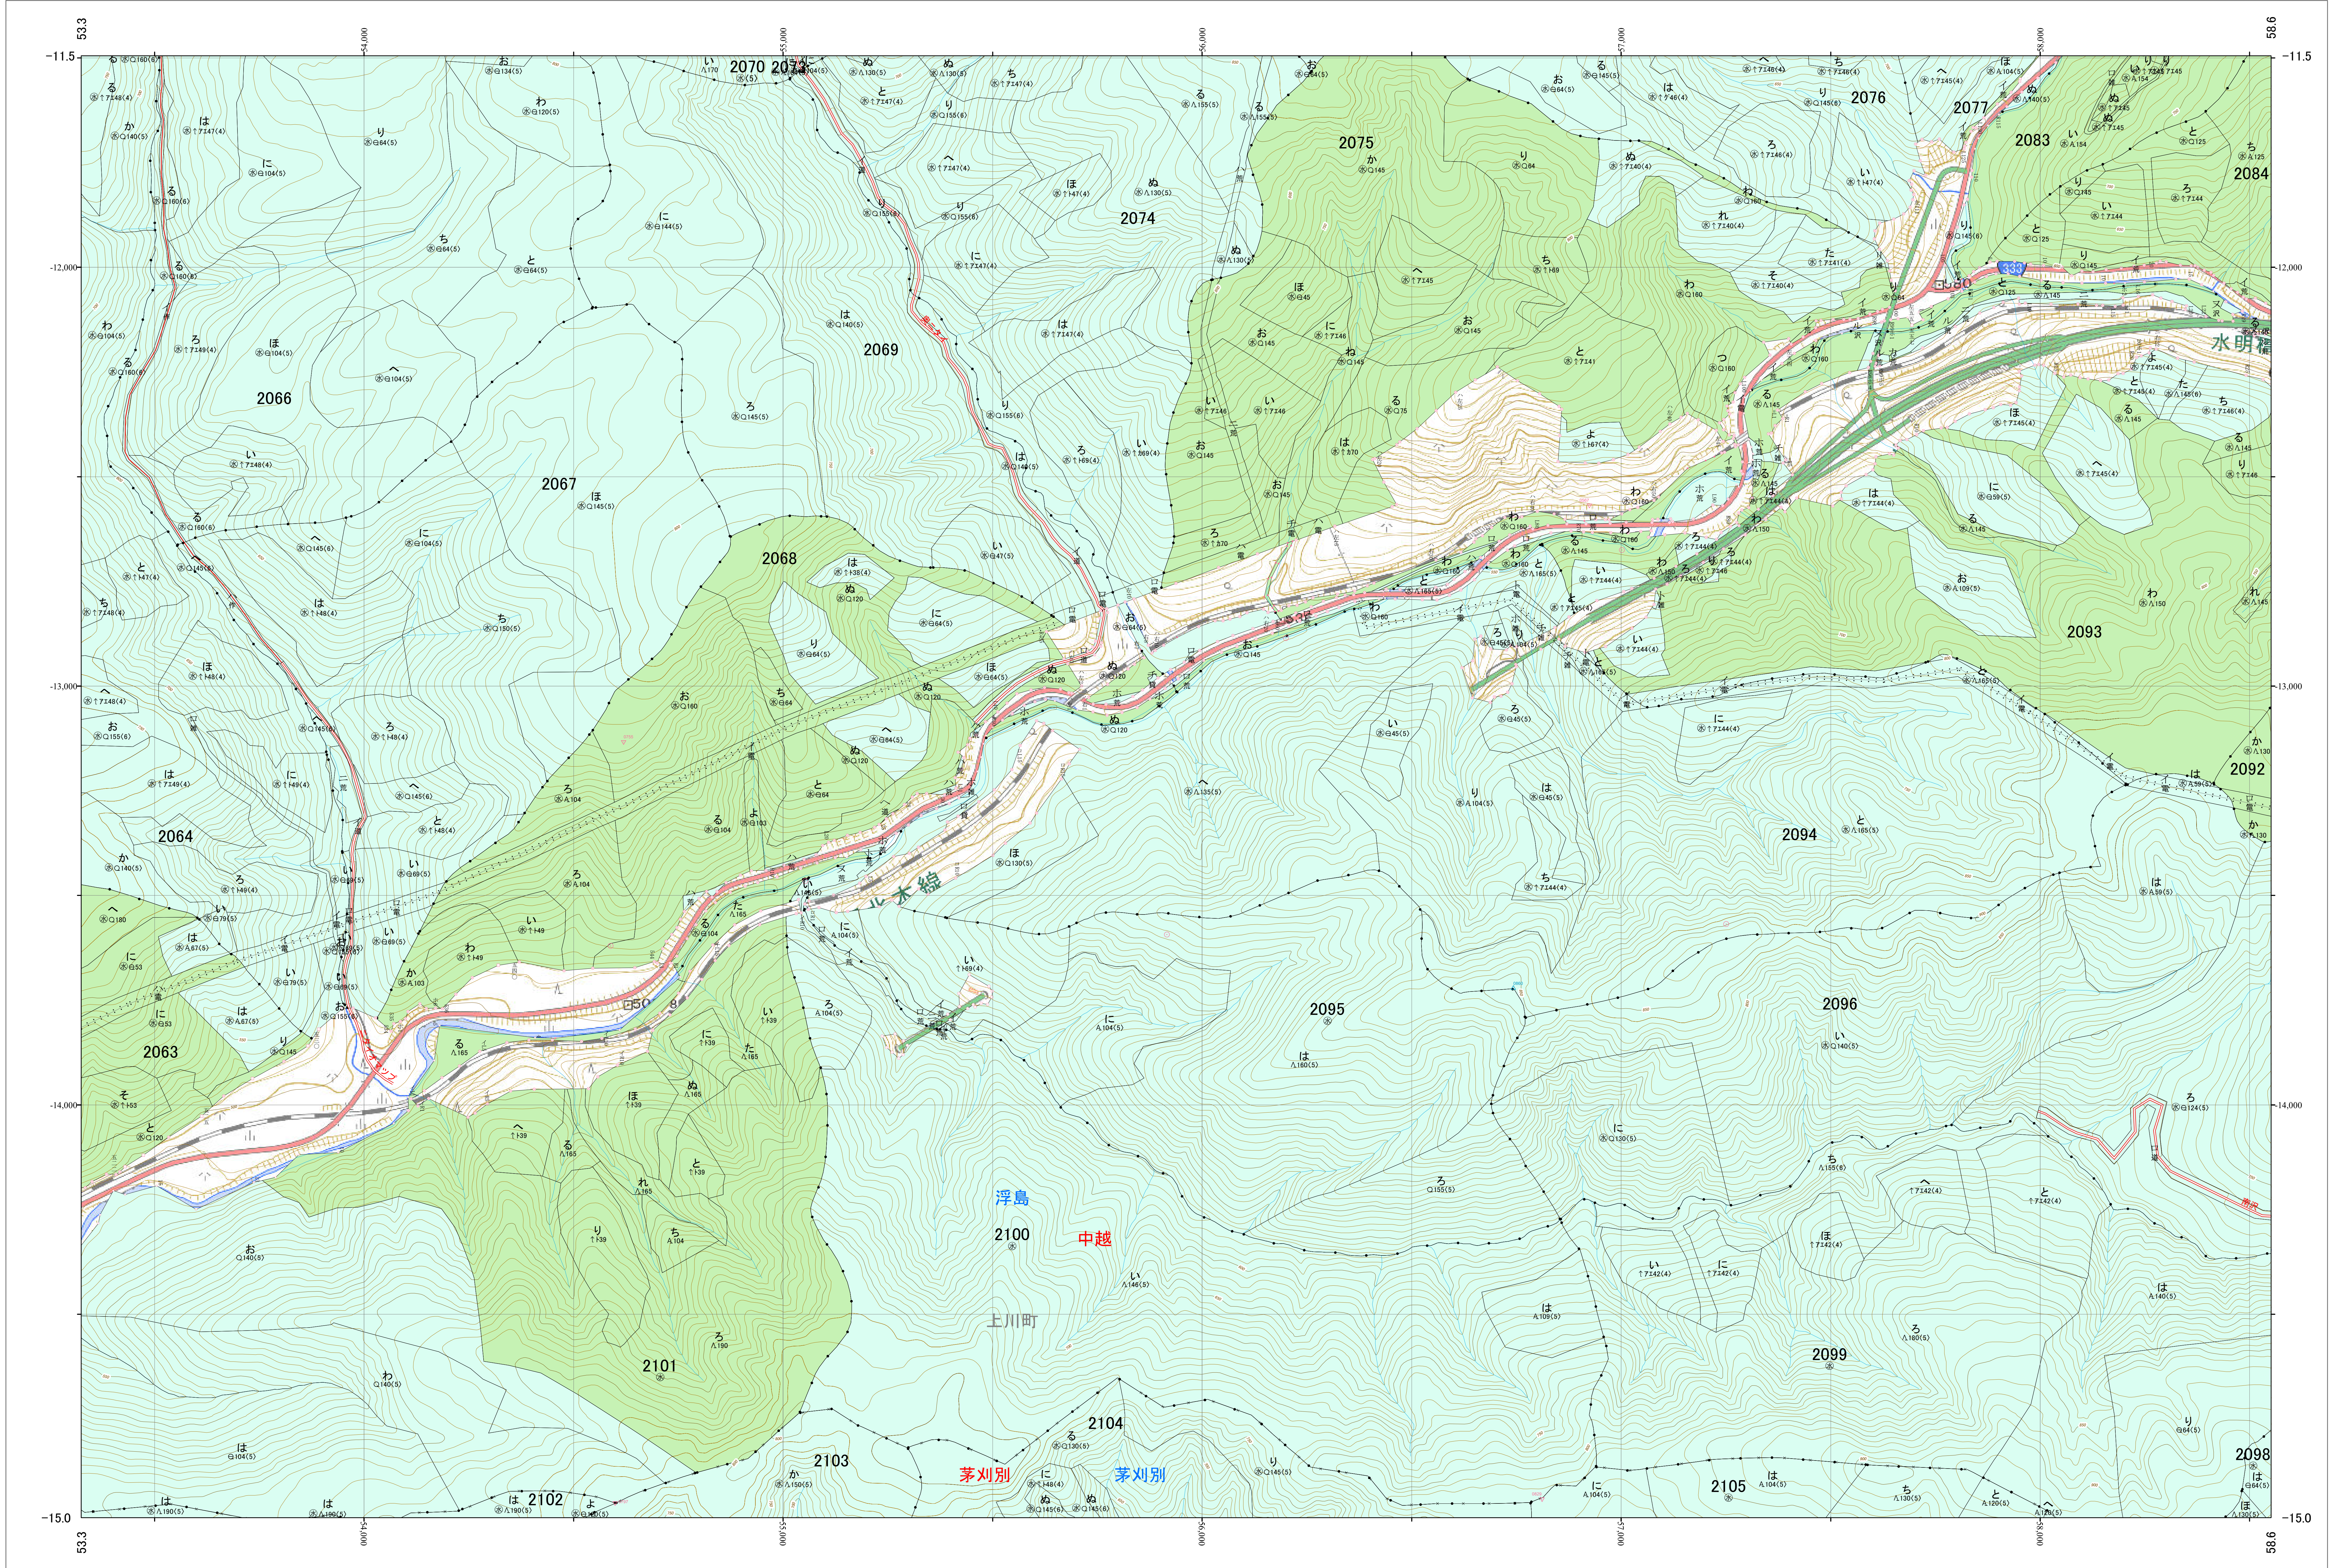

北海道森林管理局 上川南部森林計画区  
上川中部森林管理署 基本図・国有林野施業実施計画図 64 (全207)

第12公共座標

上川中部 64

林班番号: 2062~2070・2073~2077・2083~2084・2092~2096・2098~2105

令和五年度 第六次樹立

林班番号: 2062~2070・2073~2077・2083~2084・2092~2096・2098~2105

上川中部 64

北海道森林管理局 上川中部森林管理署

「測量法に基づく国土地理院長承認(使用) R 5JHs 635」  
この地図は、国土地理院長の承認を得て、同院発行の電子地形図を用いて作成したものである。  
第三者がさらに複製する場合には、国土地理院長の承認を得なければならない。