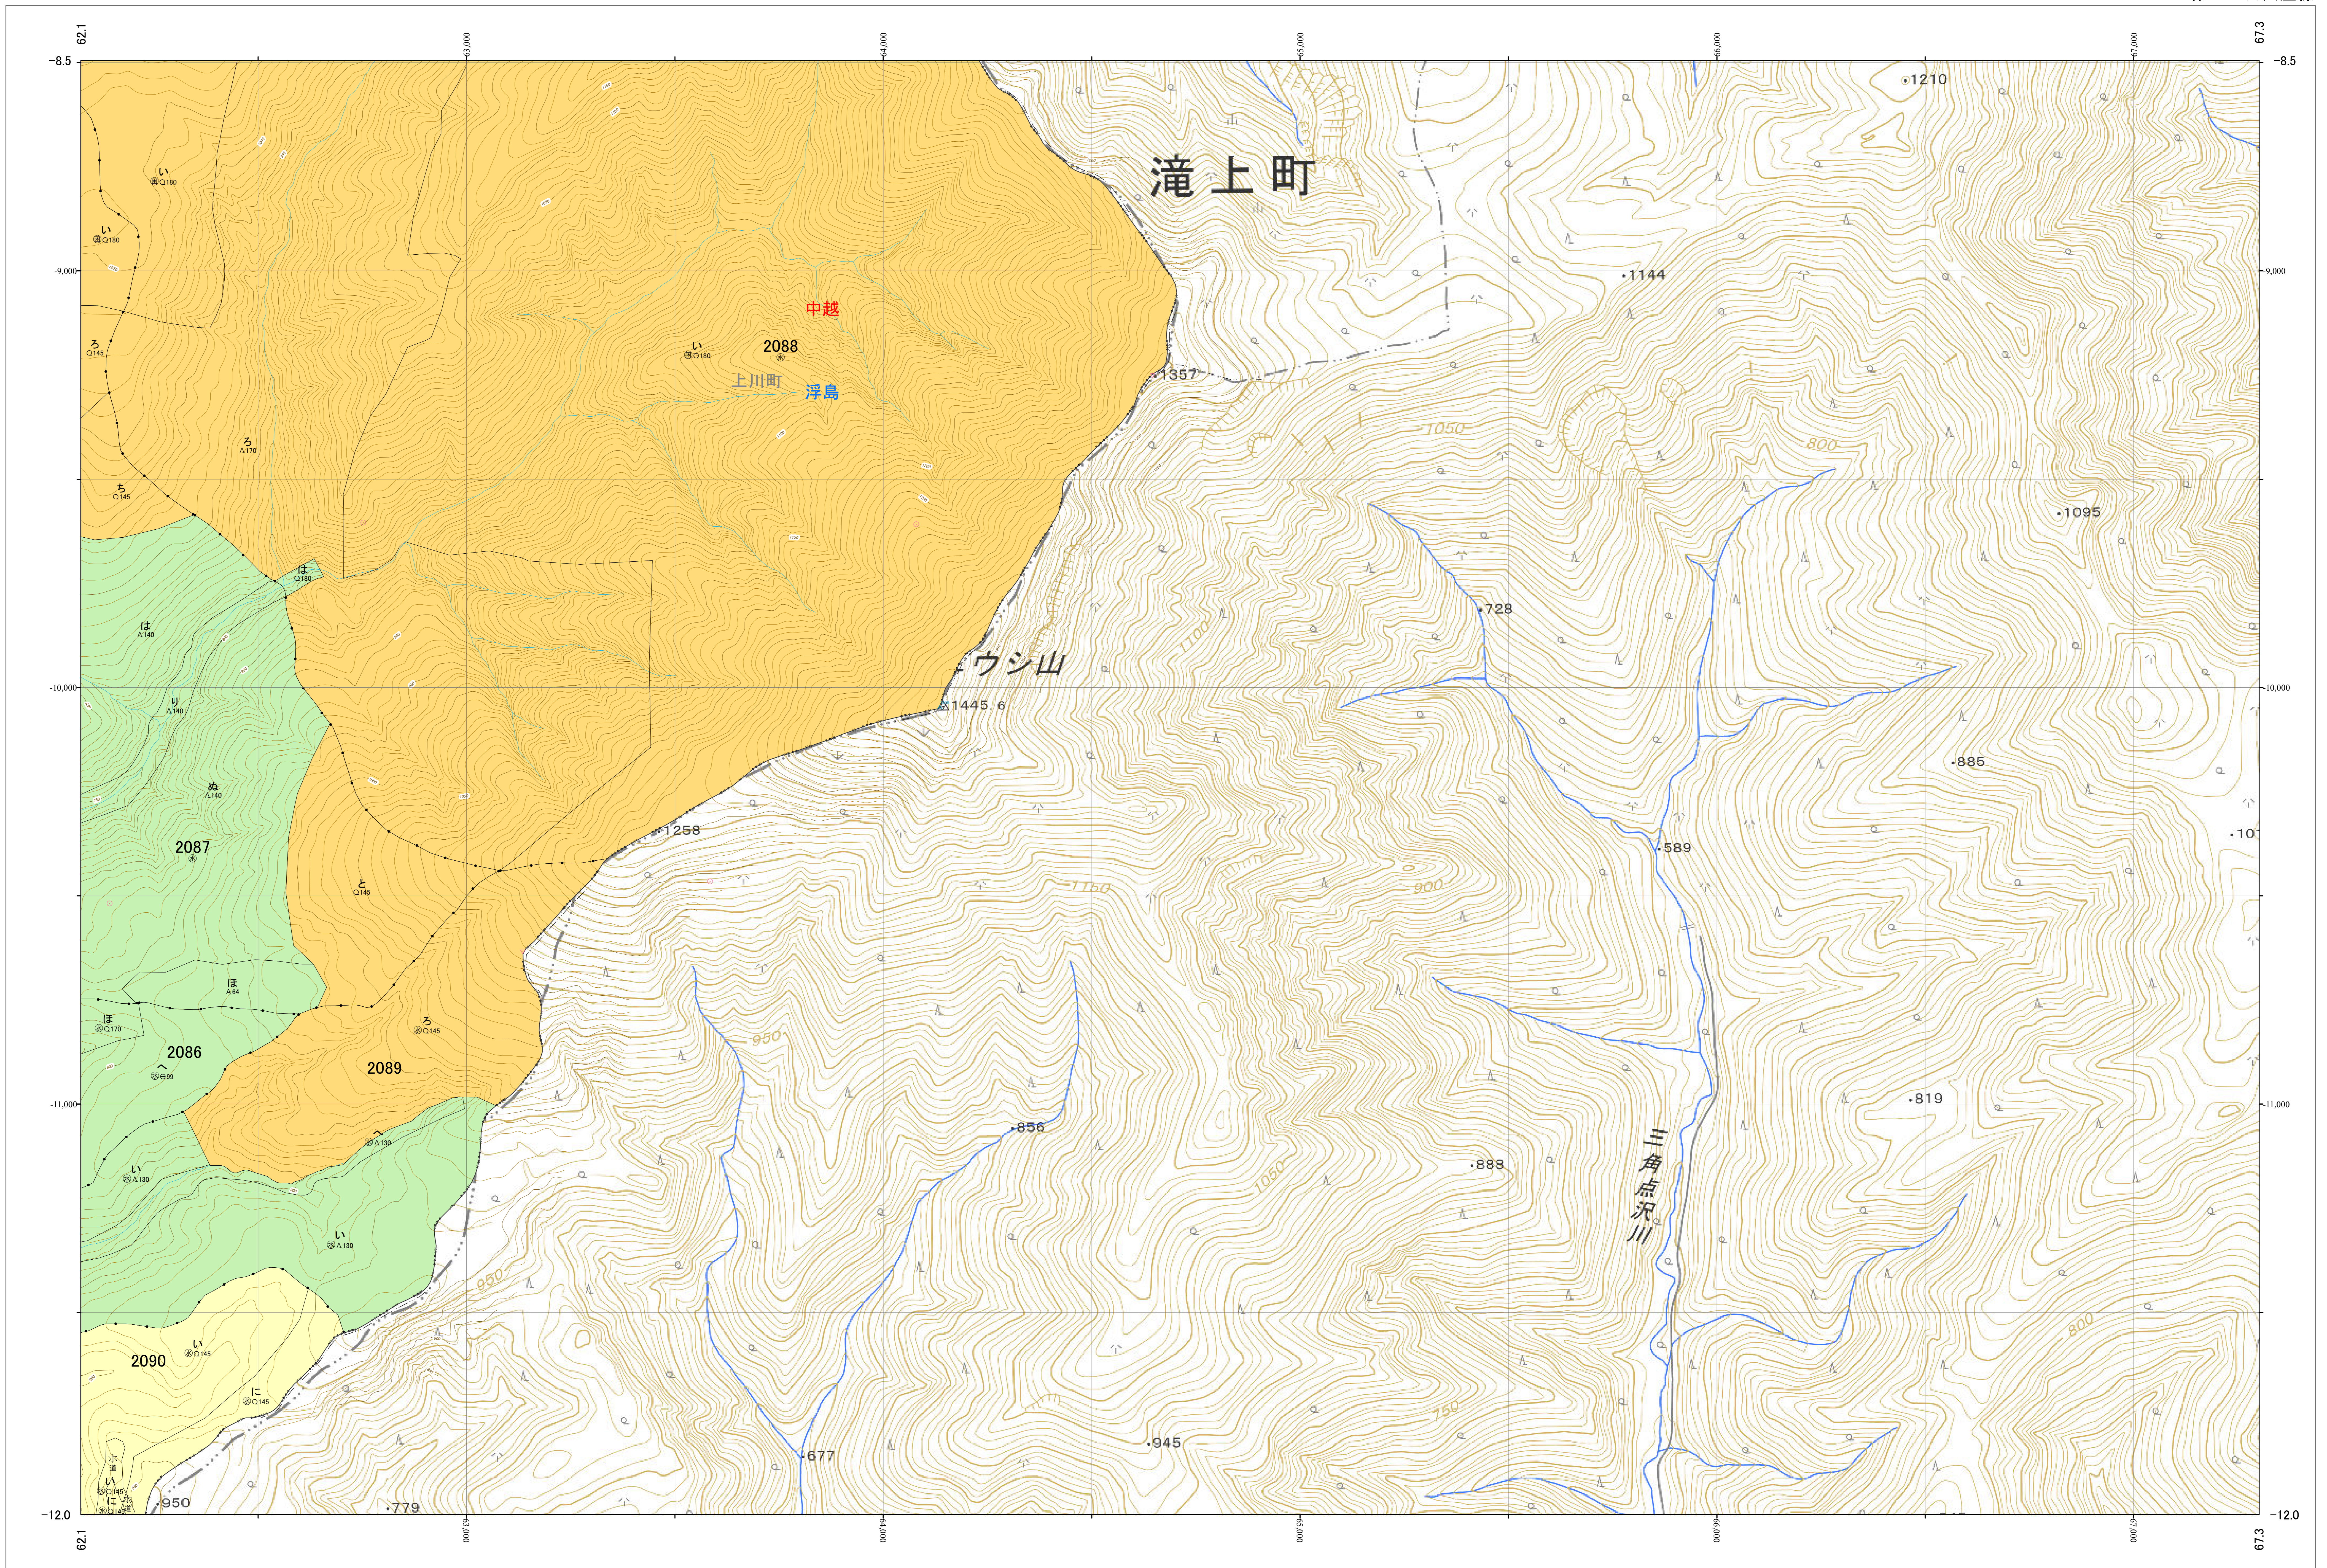

北海道森林管理局 上川南部森林計画区
上川中部森林管理署 基本図・国有林野施業実施計画図 60 (全207)

第12公共座標

林班番号: 2086~2090

上川中部 60

林班番号: 2086~2090

令和五年度 第六次樹立

北海道森林管理局 上川中部森林管理署

上川中部 60

「測量法に基づく国土地理院長承認(使用) R 5JHs 635」
この地図は、国土地理院長の承認を得て、同院発行の電子地形図を用いて作成したものである。
第三者がさらに複製する場合には、国土地理院長の承認を得なければならない。