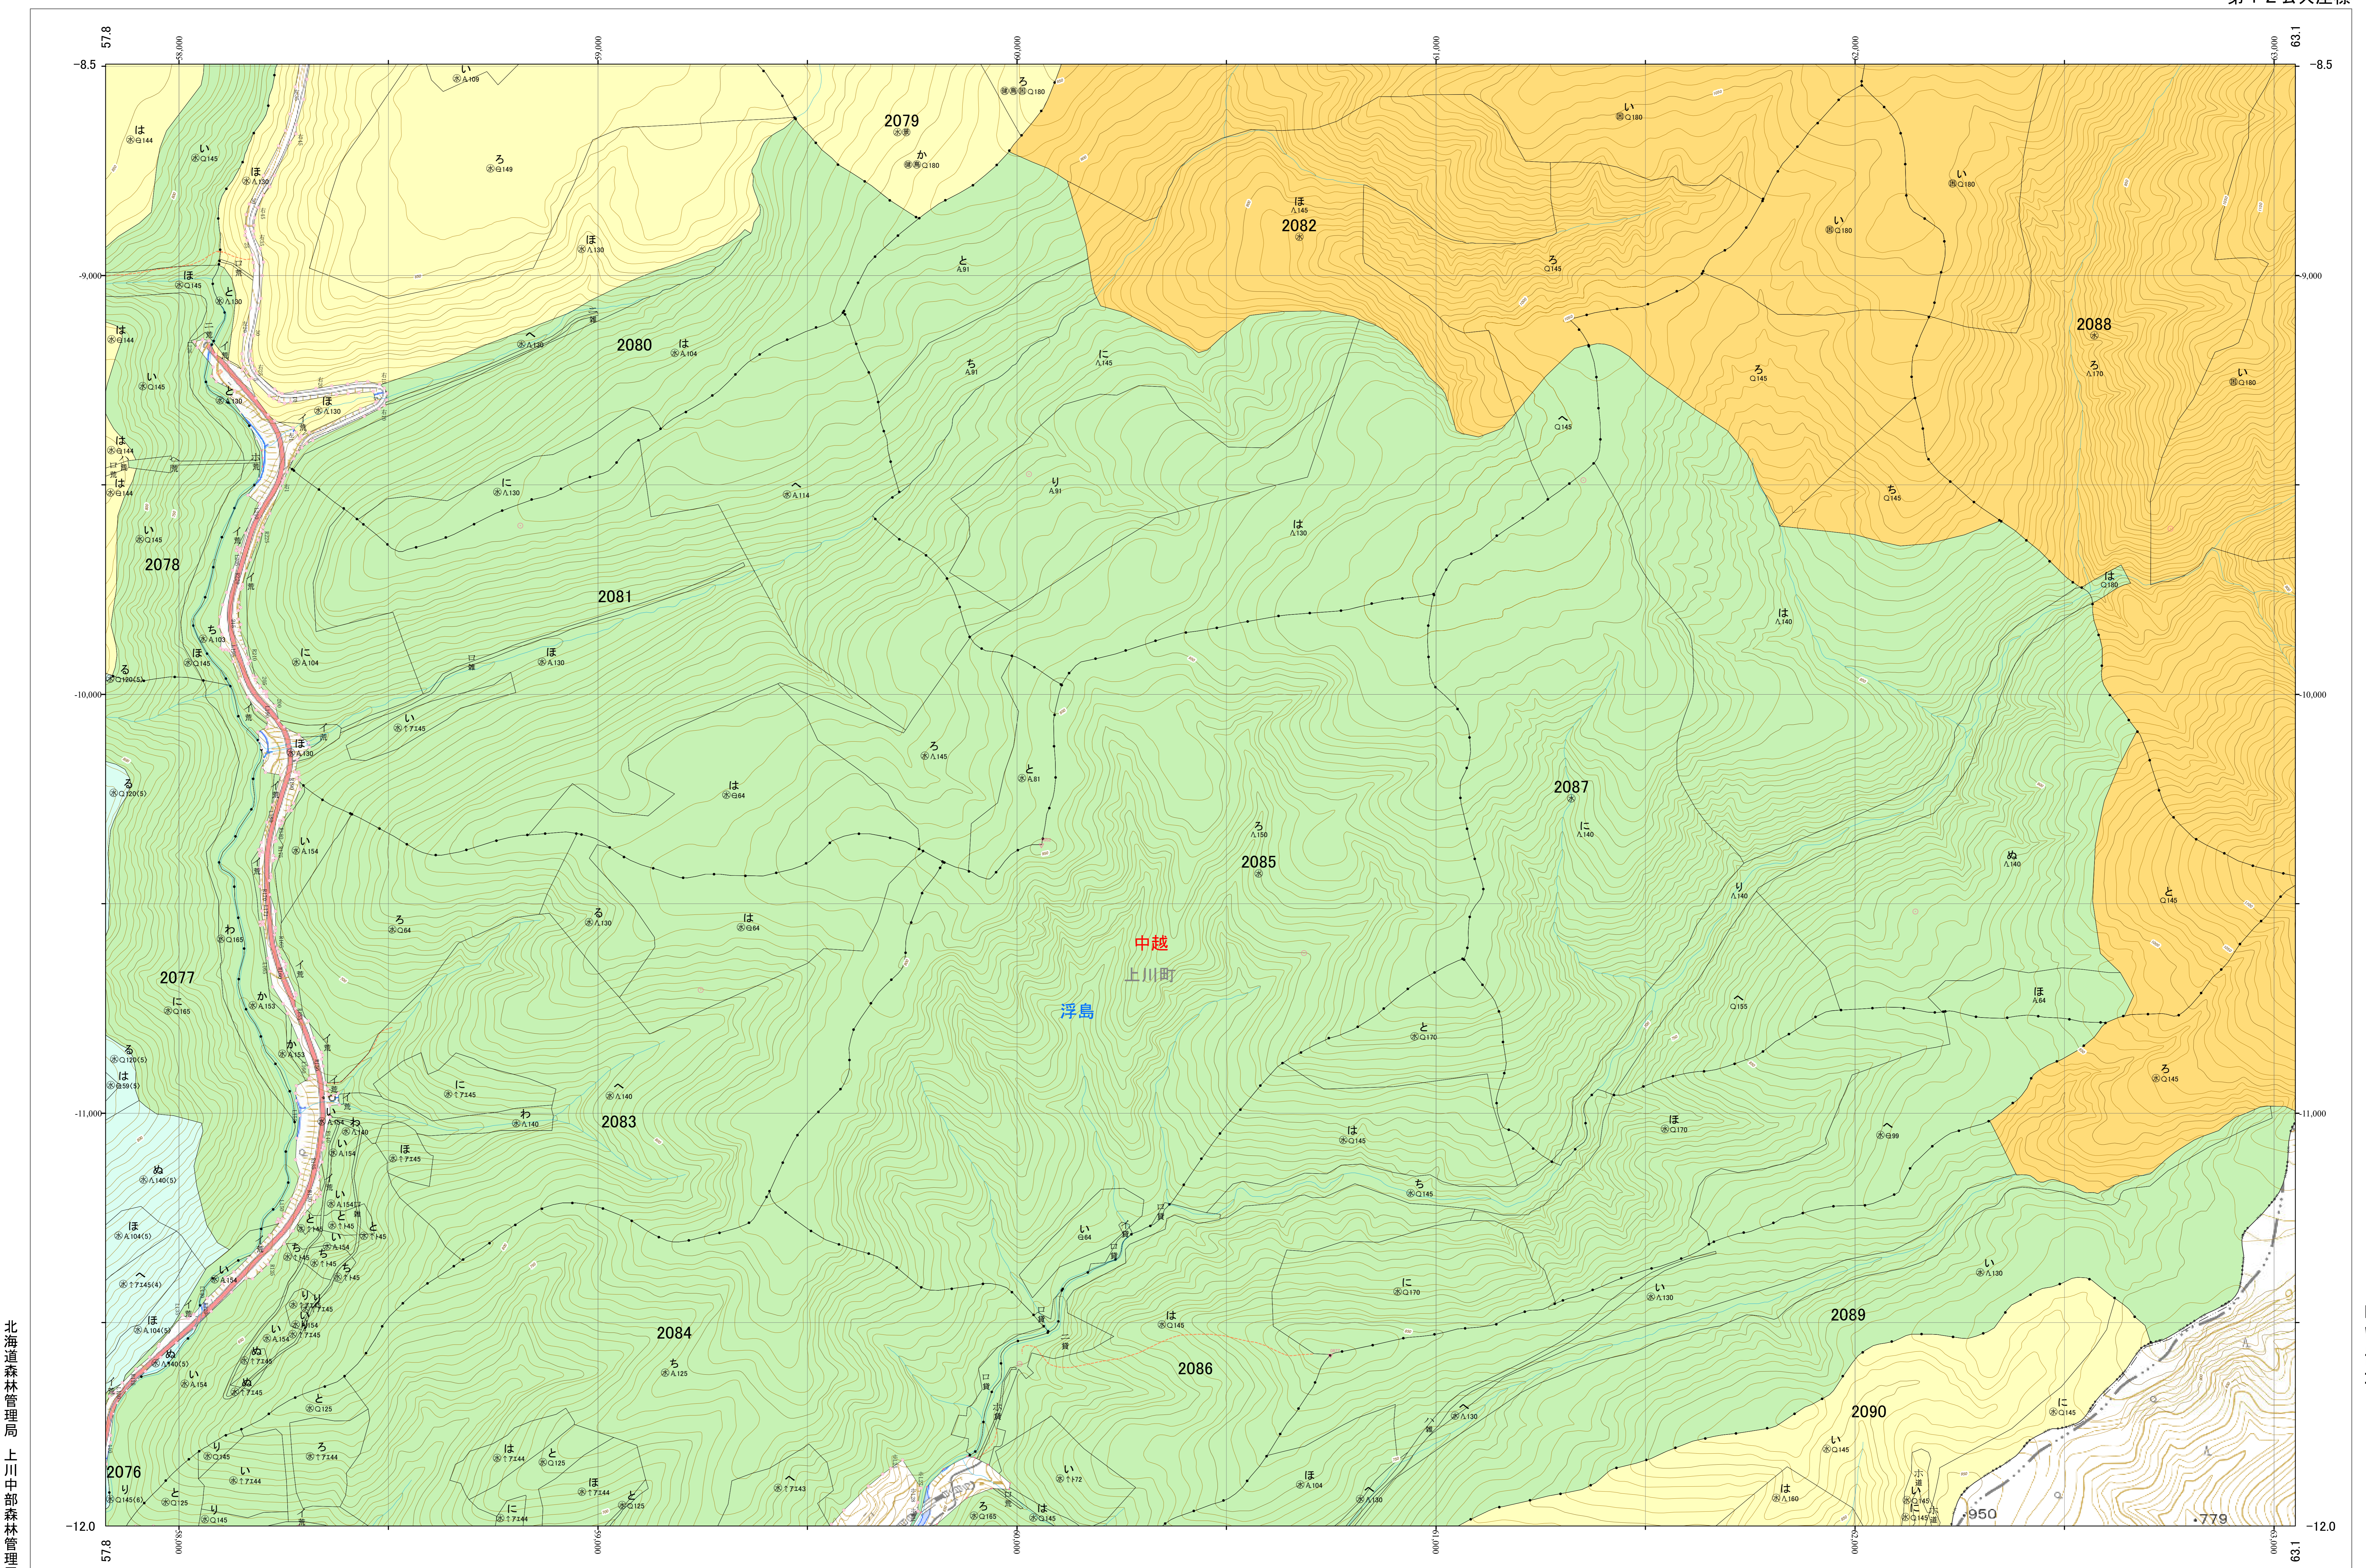

北海道森林管理局 上川南部森林計画区
 上川中部森林管理署 基本図・国有林野施業実施計画図 59 (全207)

第12公共座標

上川中部 59

林班番号: 2076~2090・2093

上川中部 59

1:5,000
 0 100 200 300 400 500 1,000m

「測量法に基づく国土院院長承認(使用) R 5JHs 635」
 この地図は、国土院院長の承認を得て、同院発行の電子地形図を用いて作成したものである。
 第三者がさらに複製する場合には、国土院院長の承認を得なければならない。

林班番号: 2076~2090・2093
 令和五年度 第六次樹立

北海道森林管理局 上川中部森林管理署