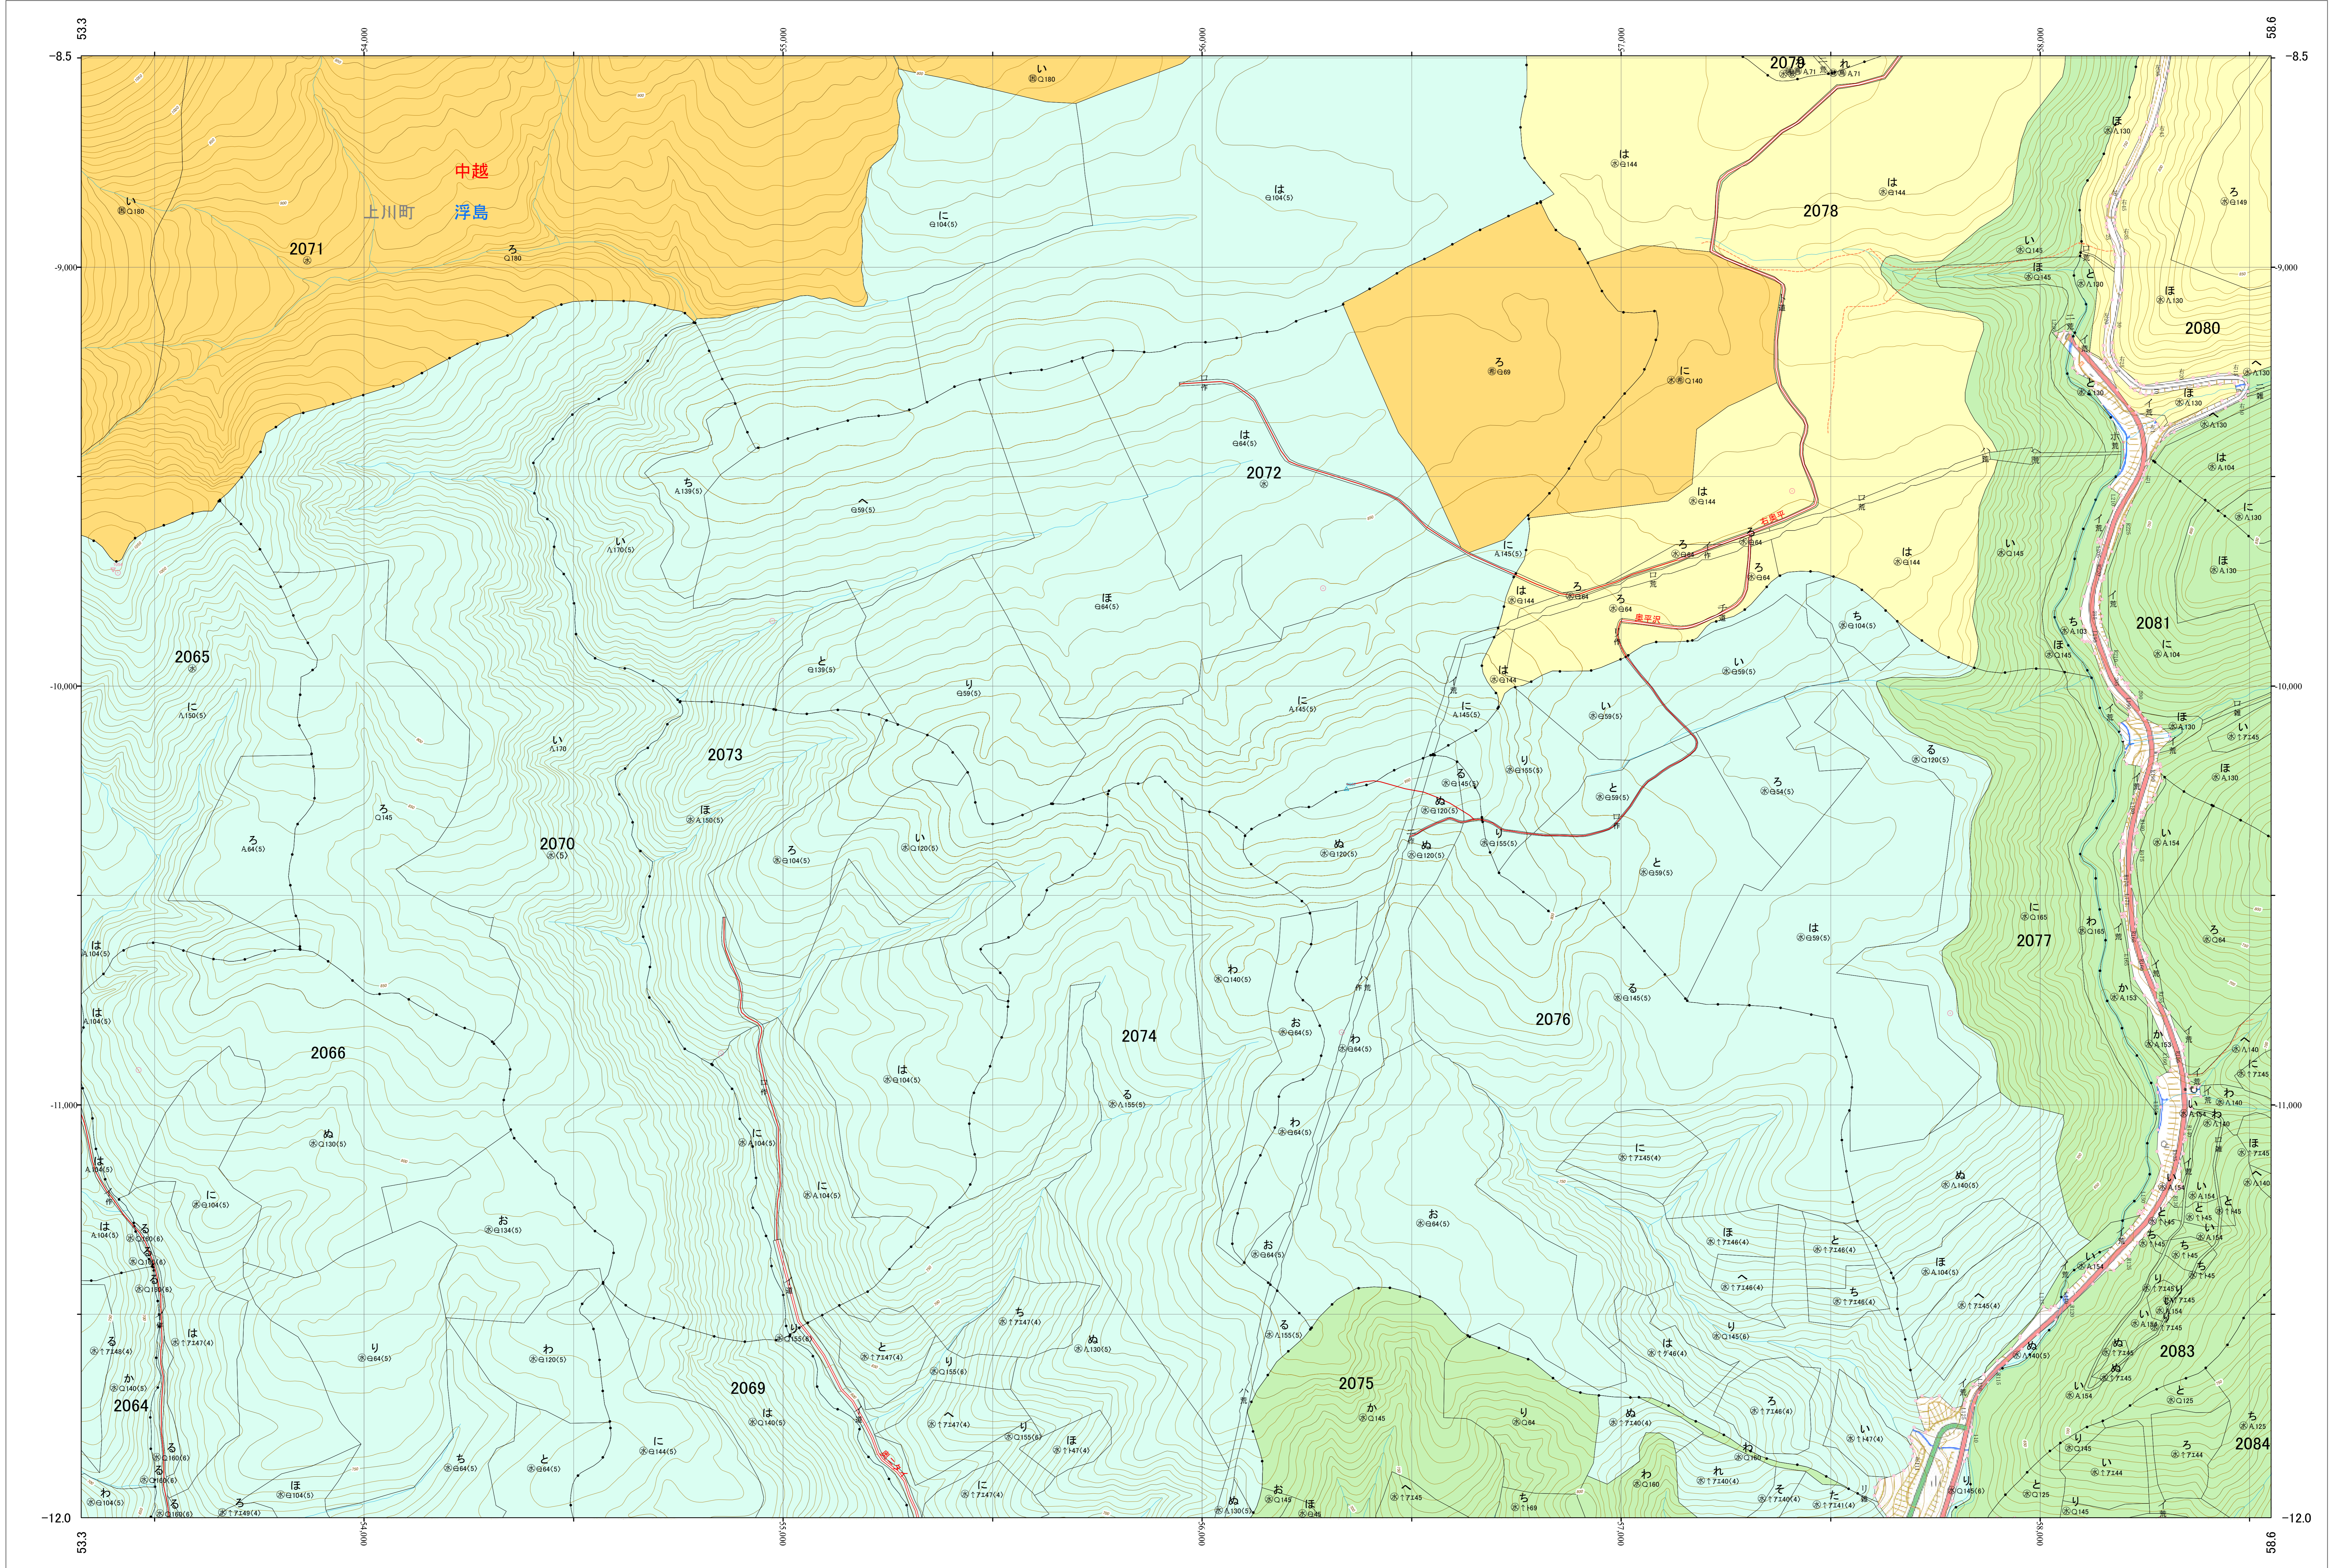

北海道森林管理局 上川南部森林計画区  
上川中部森林管理署 基本図・国有林野施業実施計画図 58 (全207)

第12公共座標

上川中部 58

林班番号: 2062・2064~2067・2069~2081・2083~2084・2093

令和五年度 第六次樹立

林班番号: 2062・2064~2067・2069~2081・2083~2084・2093

上川中部 58

北海道森林管理局 上川中部森林管理署

「測量法に基づく国土地理院長承認(使用) R 5JHs 635」  
この地図は、国土地理院長の承認を得て、同院発行の電子地形図を用いて作成したものである。  
第三者がさらに複製する場合には、国土地理院長の承認を得なければならない。