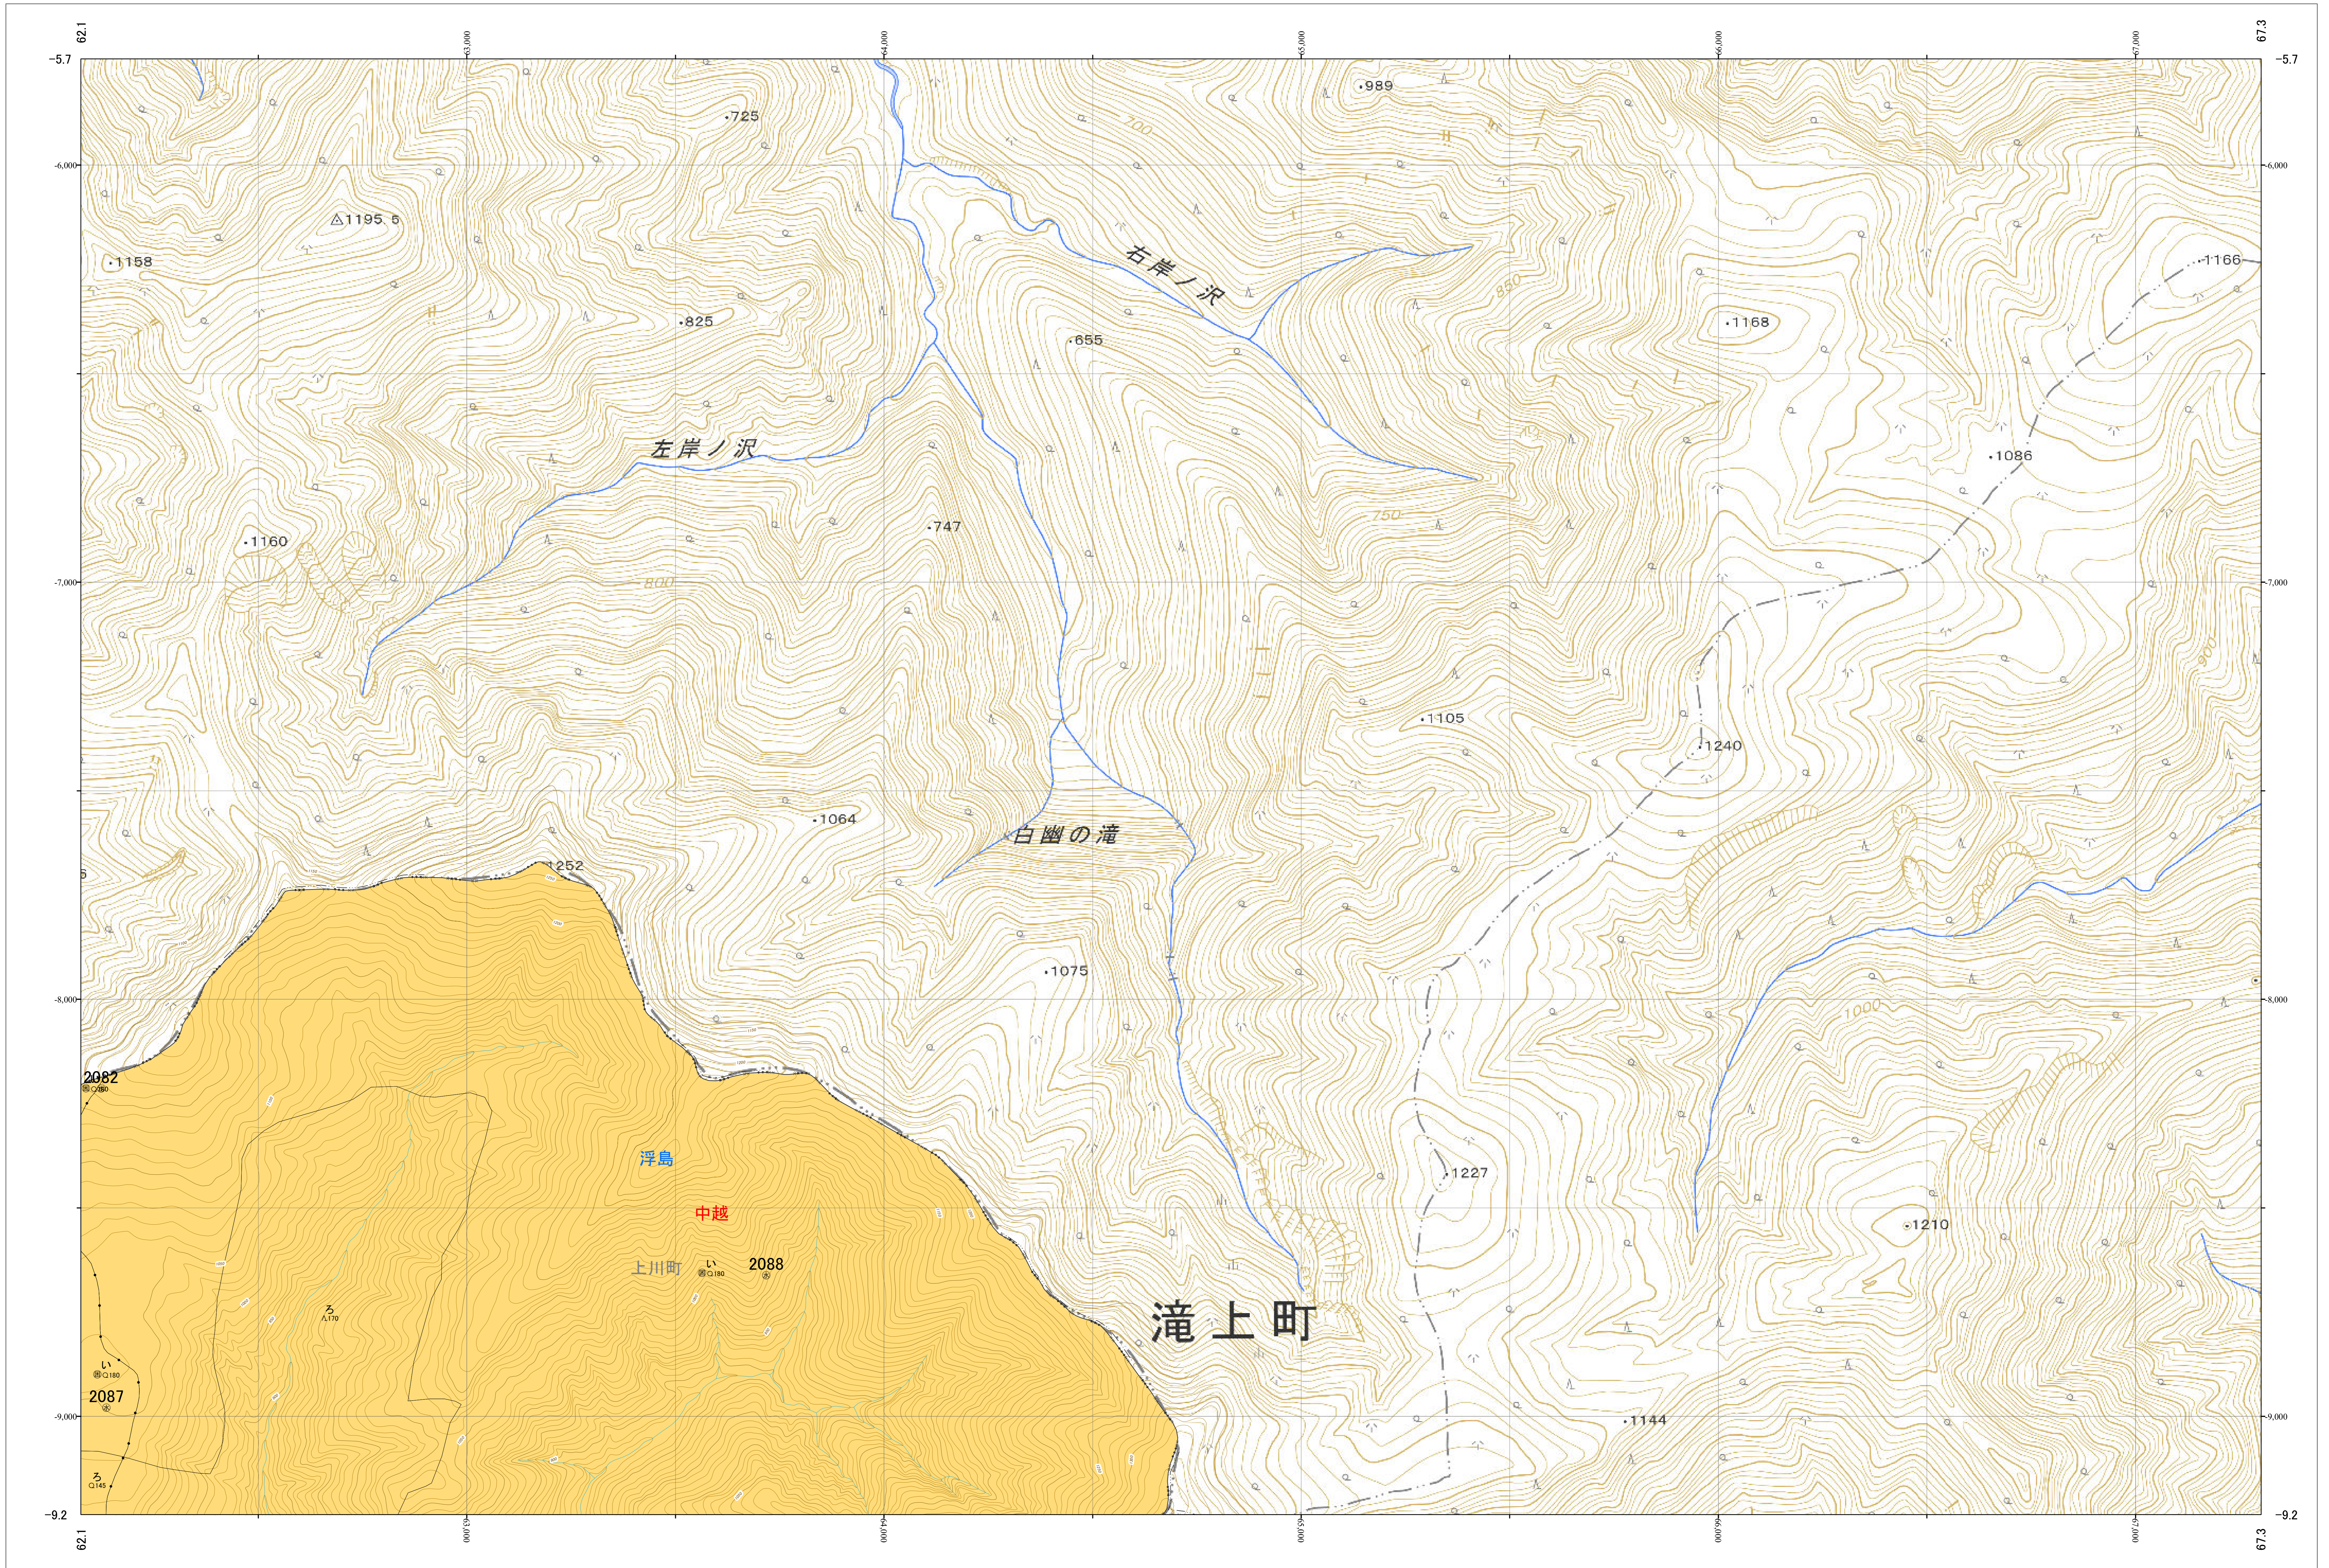

北海道森林管理局 上川南部森林計画区
上川中部森林管理署 基本図・国有林野施業実施計画図 55 (全207)

第12公共座標

上川中部 55

林班番号: 2087~2088

令和五年度 第六次樹立

林班番号: 2087~2088

北海道森林管理局 上川中部森林管理署

上川中部 55

1:5,000
0 100 200 300 400 500 1,000m

「測量法に基づく国土院院長承認(使用) R 5JHs 635」
この地図は、国土院院長の承認を得て、同院発行の電子地形図を用いて作成したものである。
第三者がさらに複製する場合には、国土院院長の承認を得なければならない。