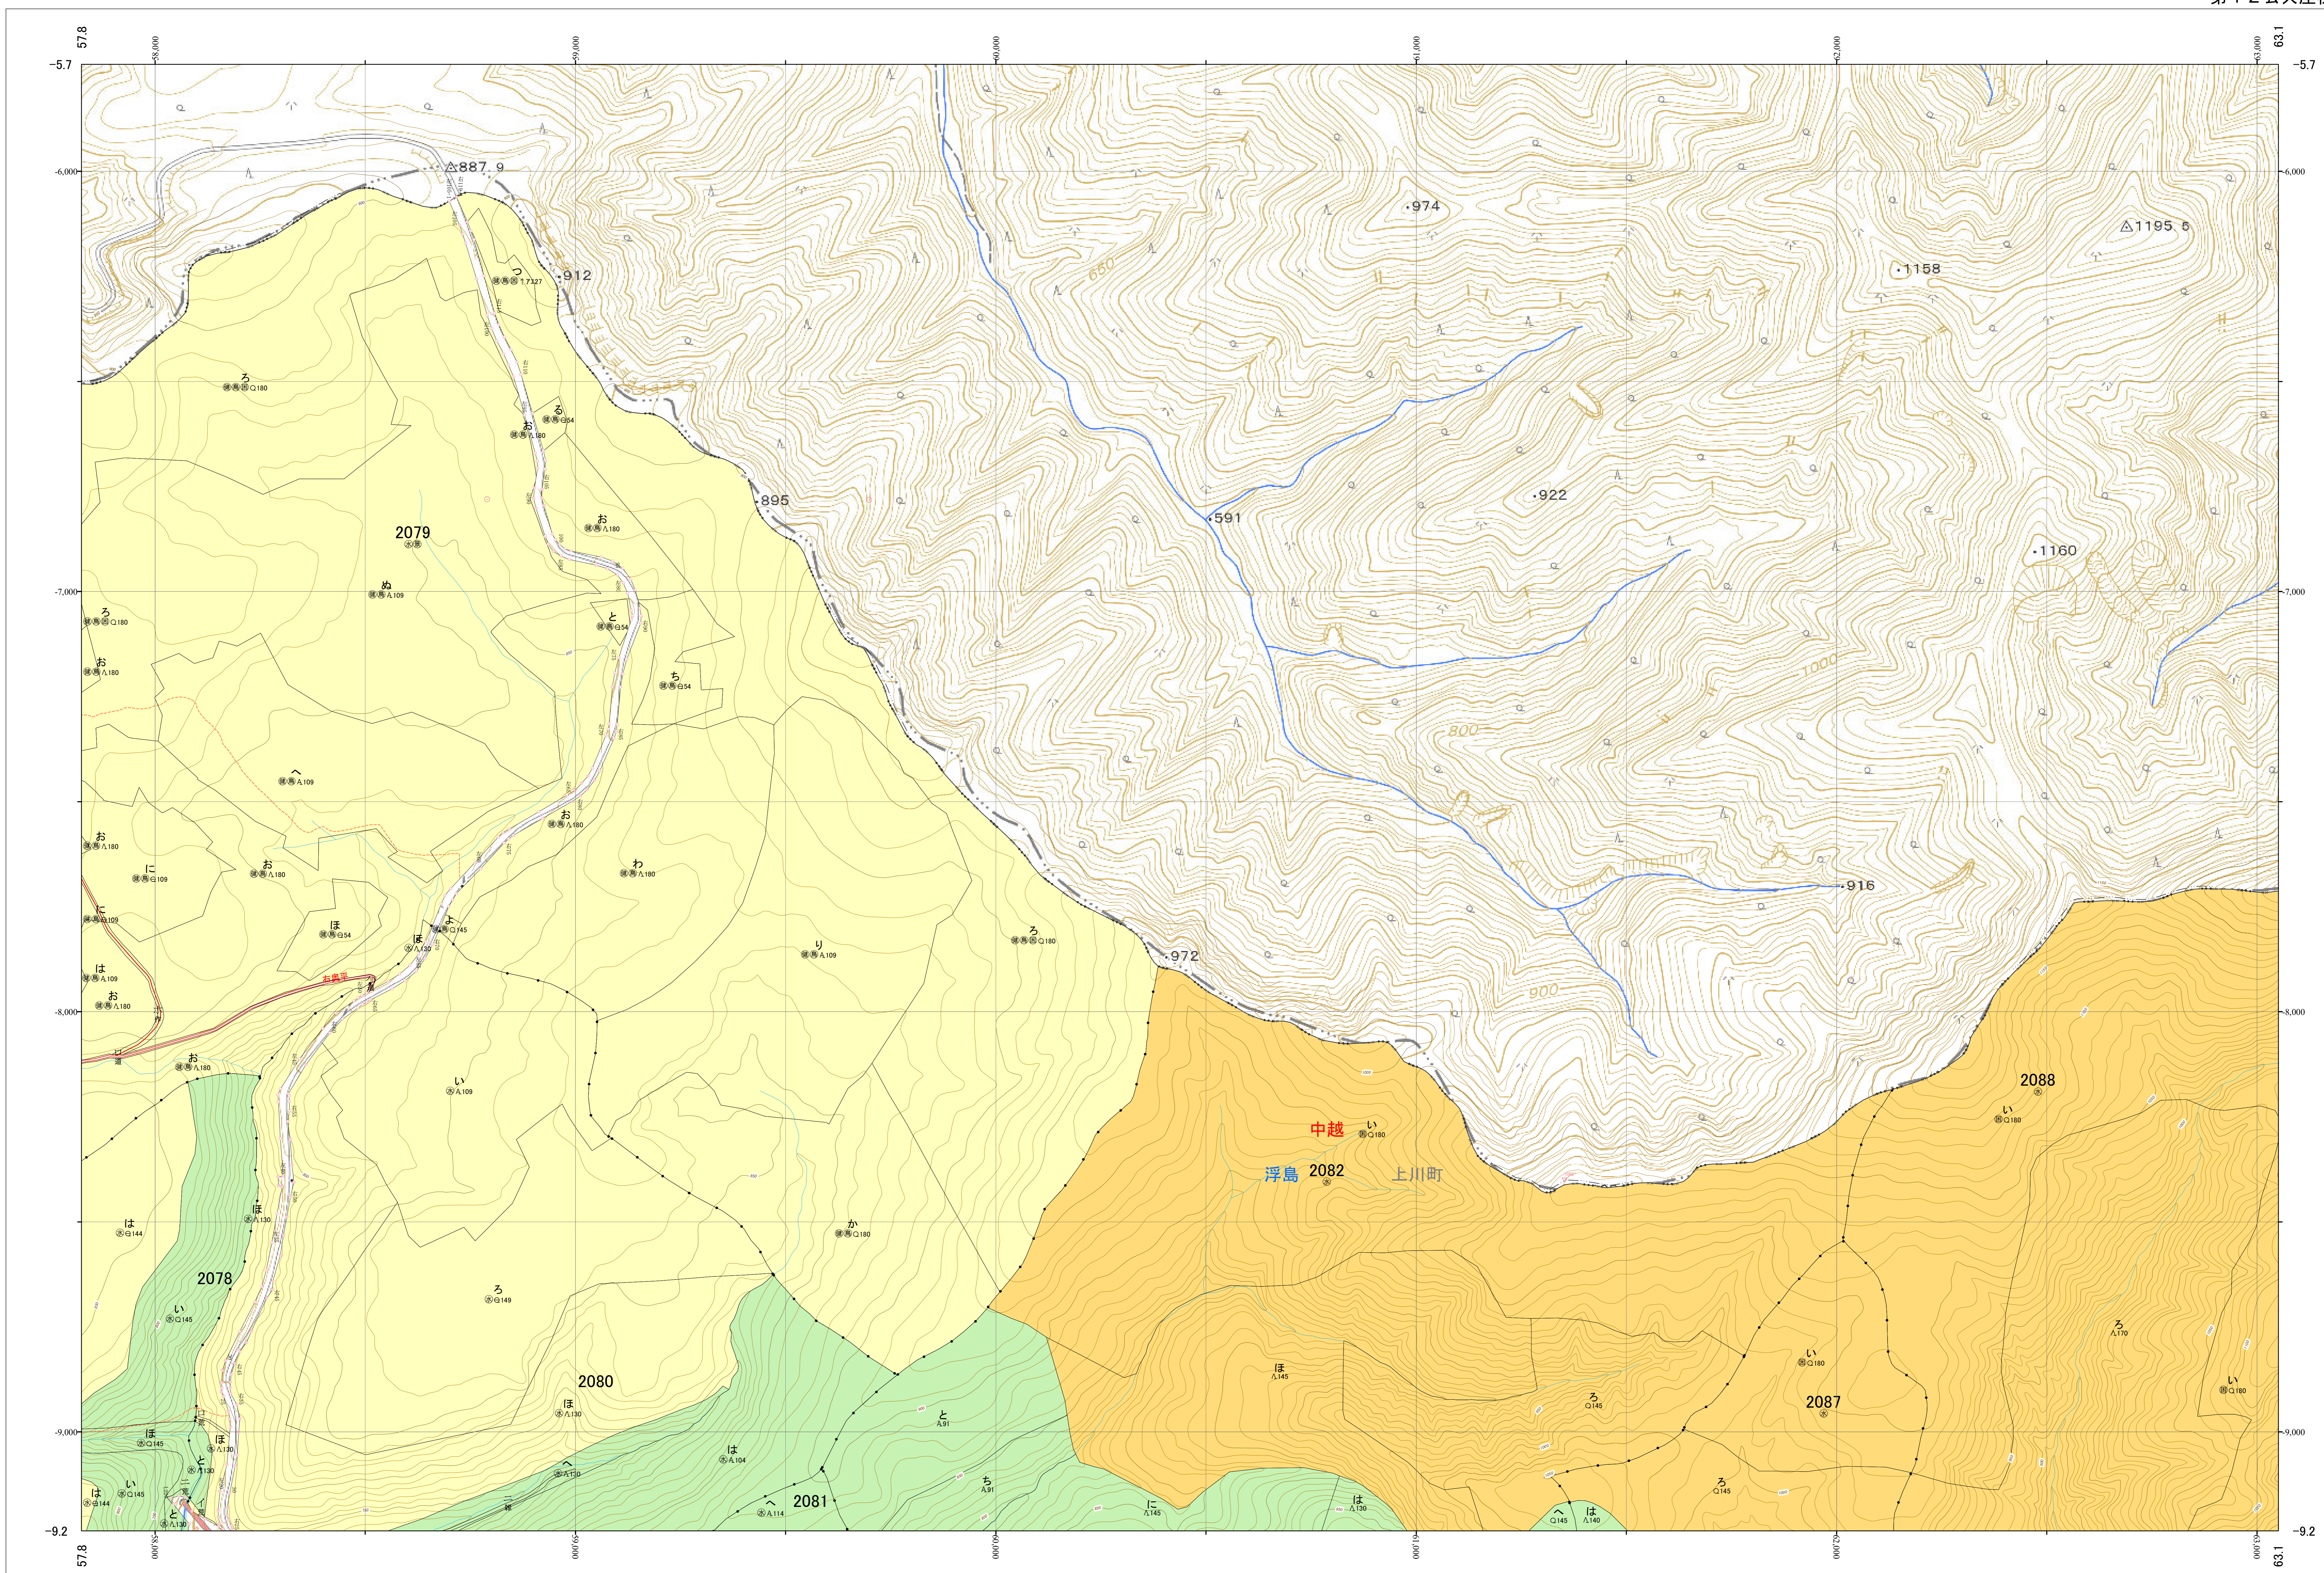

北海道森林管理局 上川南部森林計画区  
上川中部森林管理署 基本図・国有林野施業実施計画図 54 (全207)

第12公共座標

上川中部 54

林班番号: 2078~2082・2087~2088

林班番号: 2078~2082・2087~2088  
令和五年度 第六次樹立

北海道森林管理局 上川中部森林管理署  
上川中部 54

1:5,000  
0 100 200 300 400 500 1,000m

「測量法に基づく国土地理院長承認(使用) R 5JHs 635」  
この地図は、国土地理院長の承認を得て、同院発行の電子地形図を用いて作成したものである。  
第三者がさらに複製する場合には、国土地理院長の承認を得なければならない。