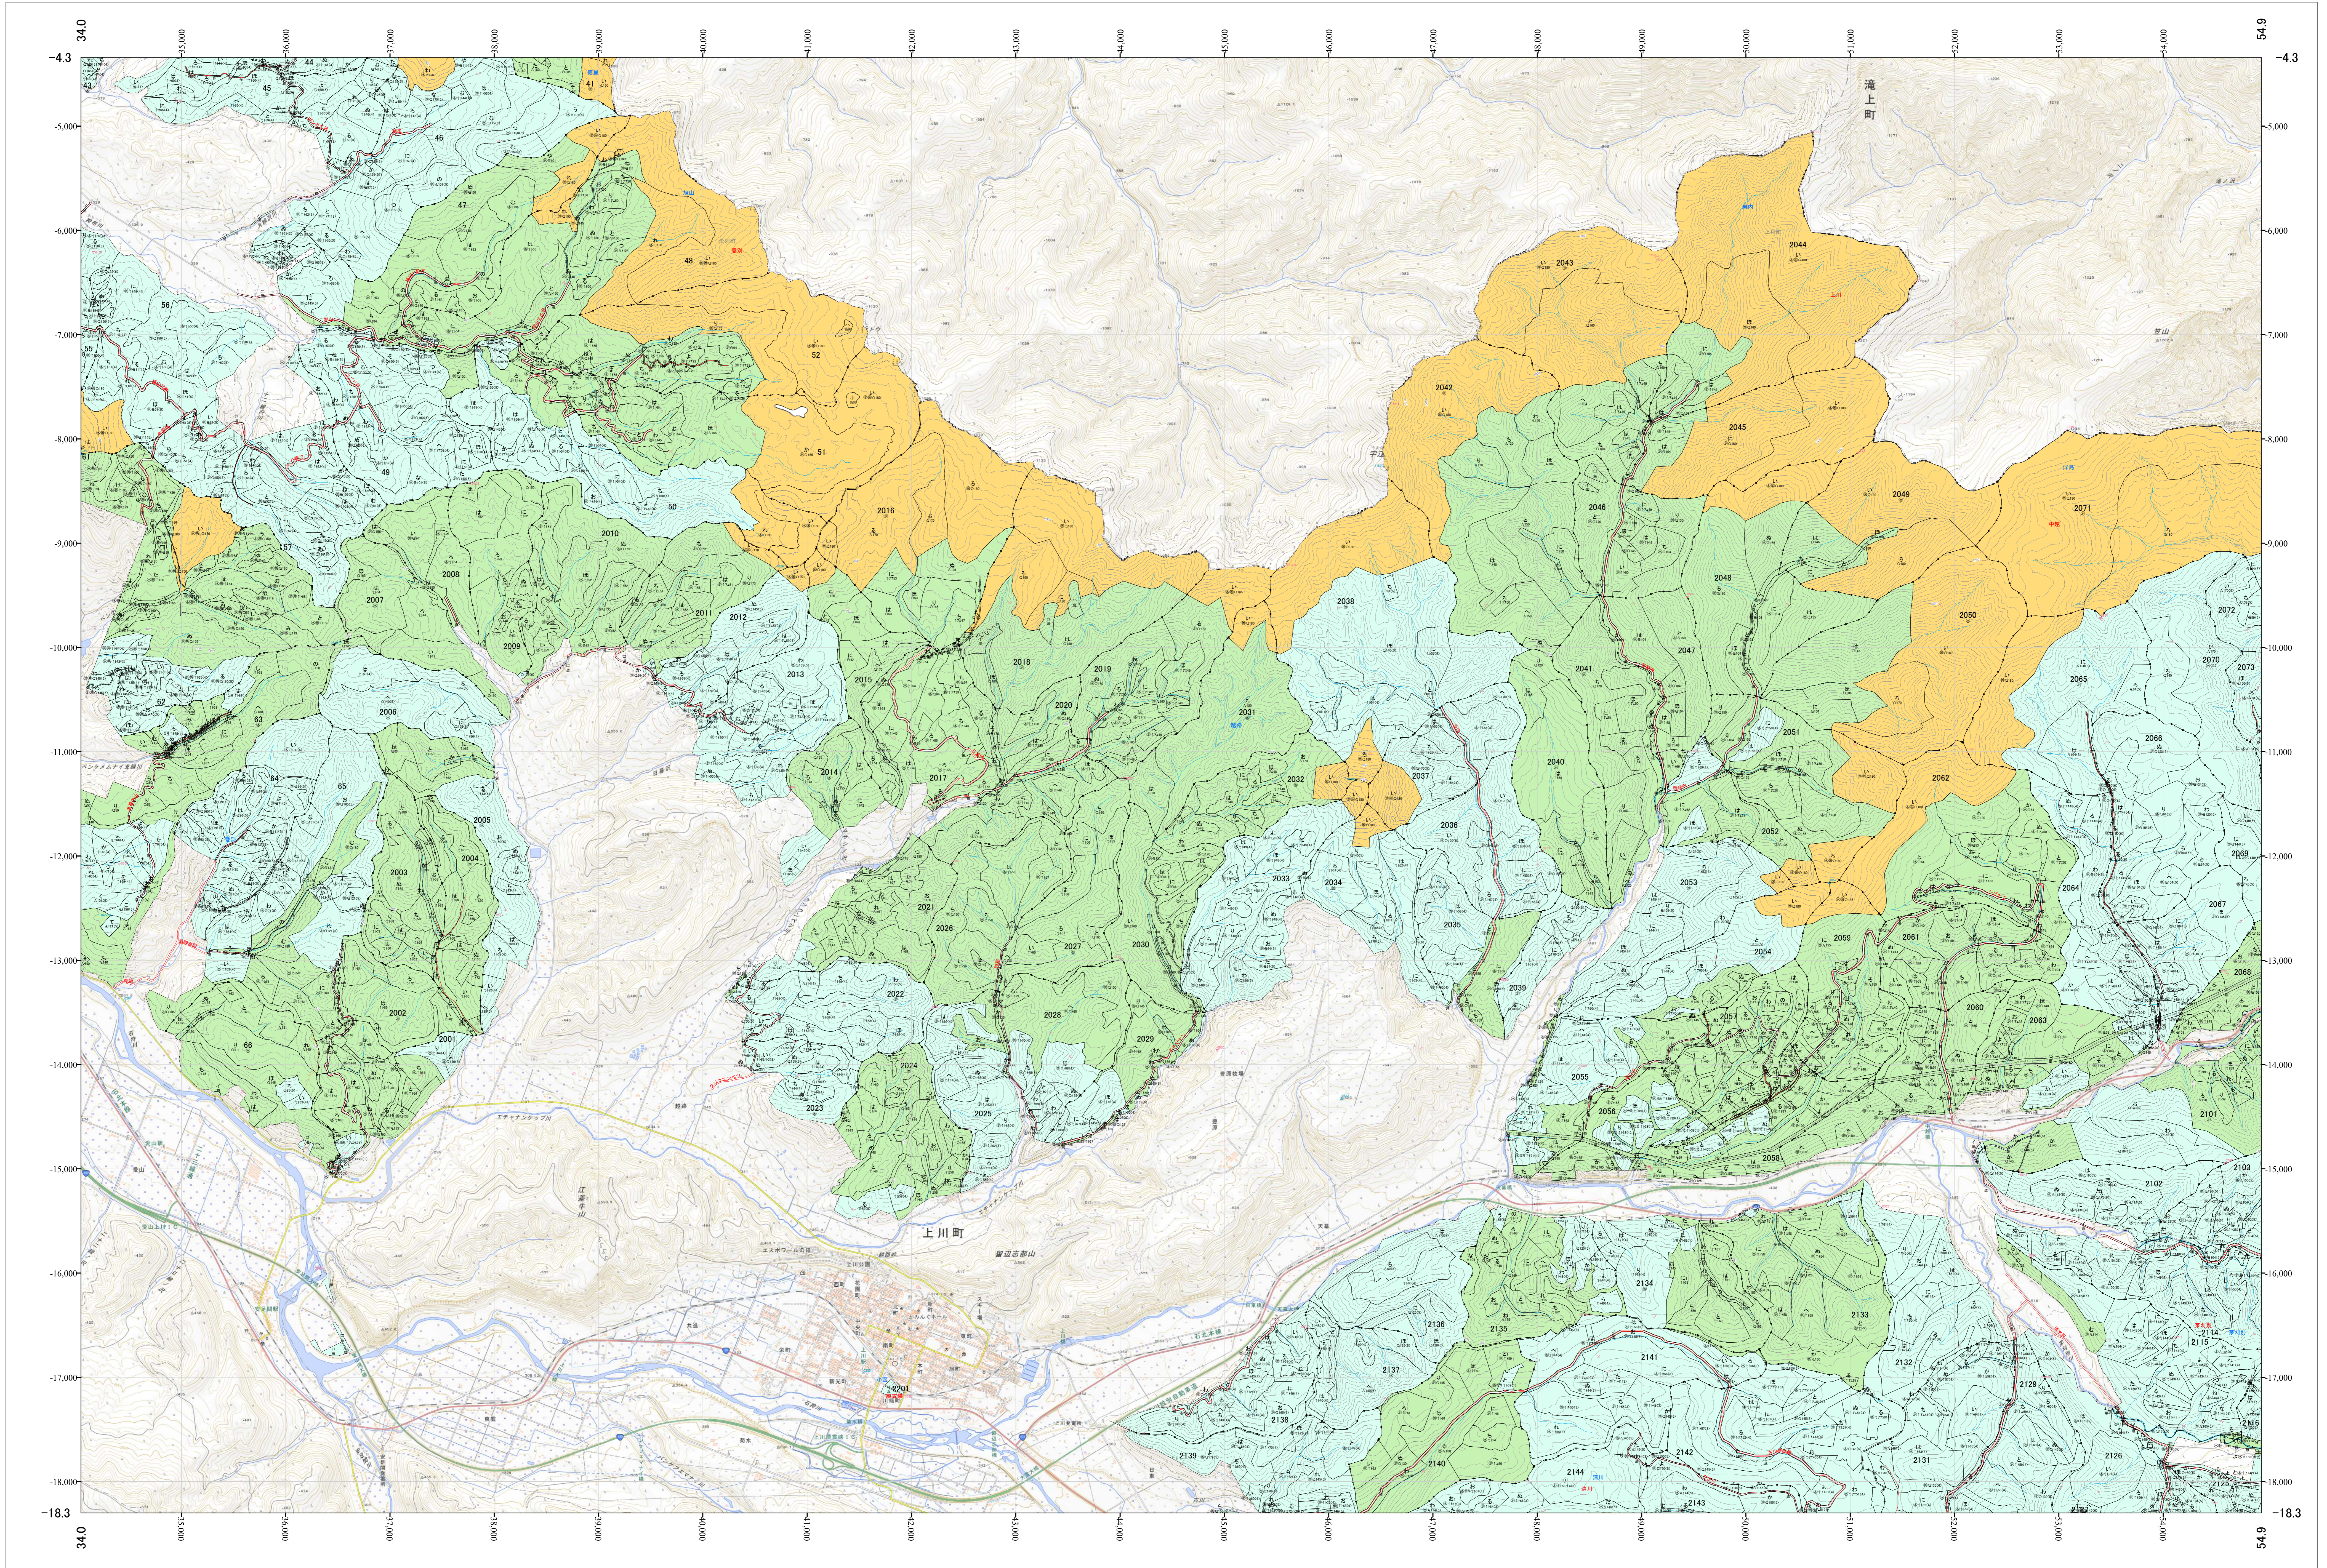

# 北海道森林管理局 上川南部森林計画区 上川中部森林管理署 国有林野施業実施計画図 上川 (16-1)

第12公共座標

上川中部 上川

令和五年度 第六次樹立

「測量法に基づく国土院院長承認(使用) R5JHs 635」  
この地図は、国土院院長の承認を得て、同院発行の電子地形図を用いて作成したものである。  
第三者がさらに複製する場合には、国土院院長の承認を得なければならない。

北海道森林管理局 上川中部森林管理署