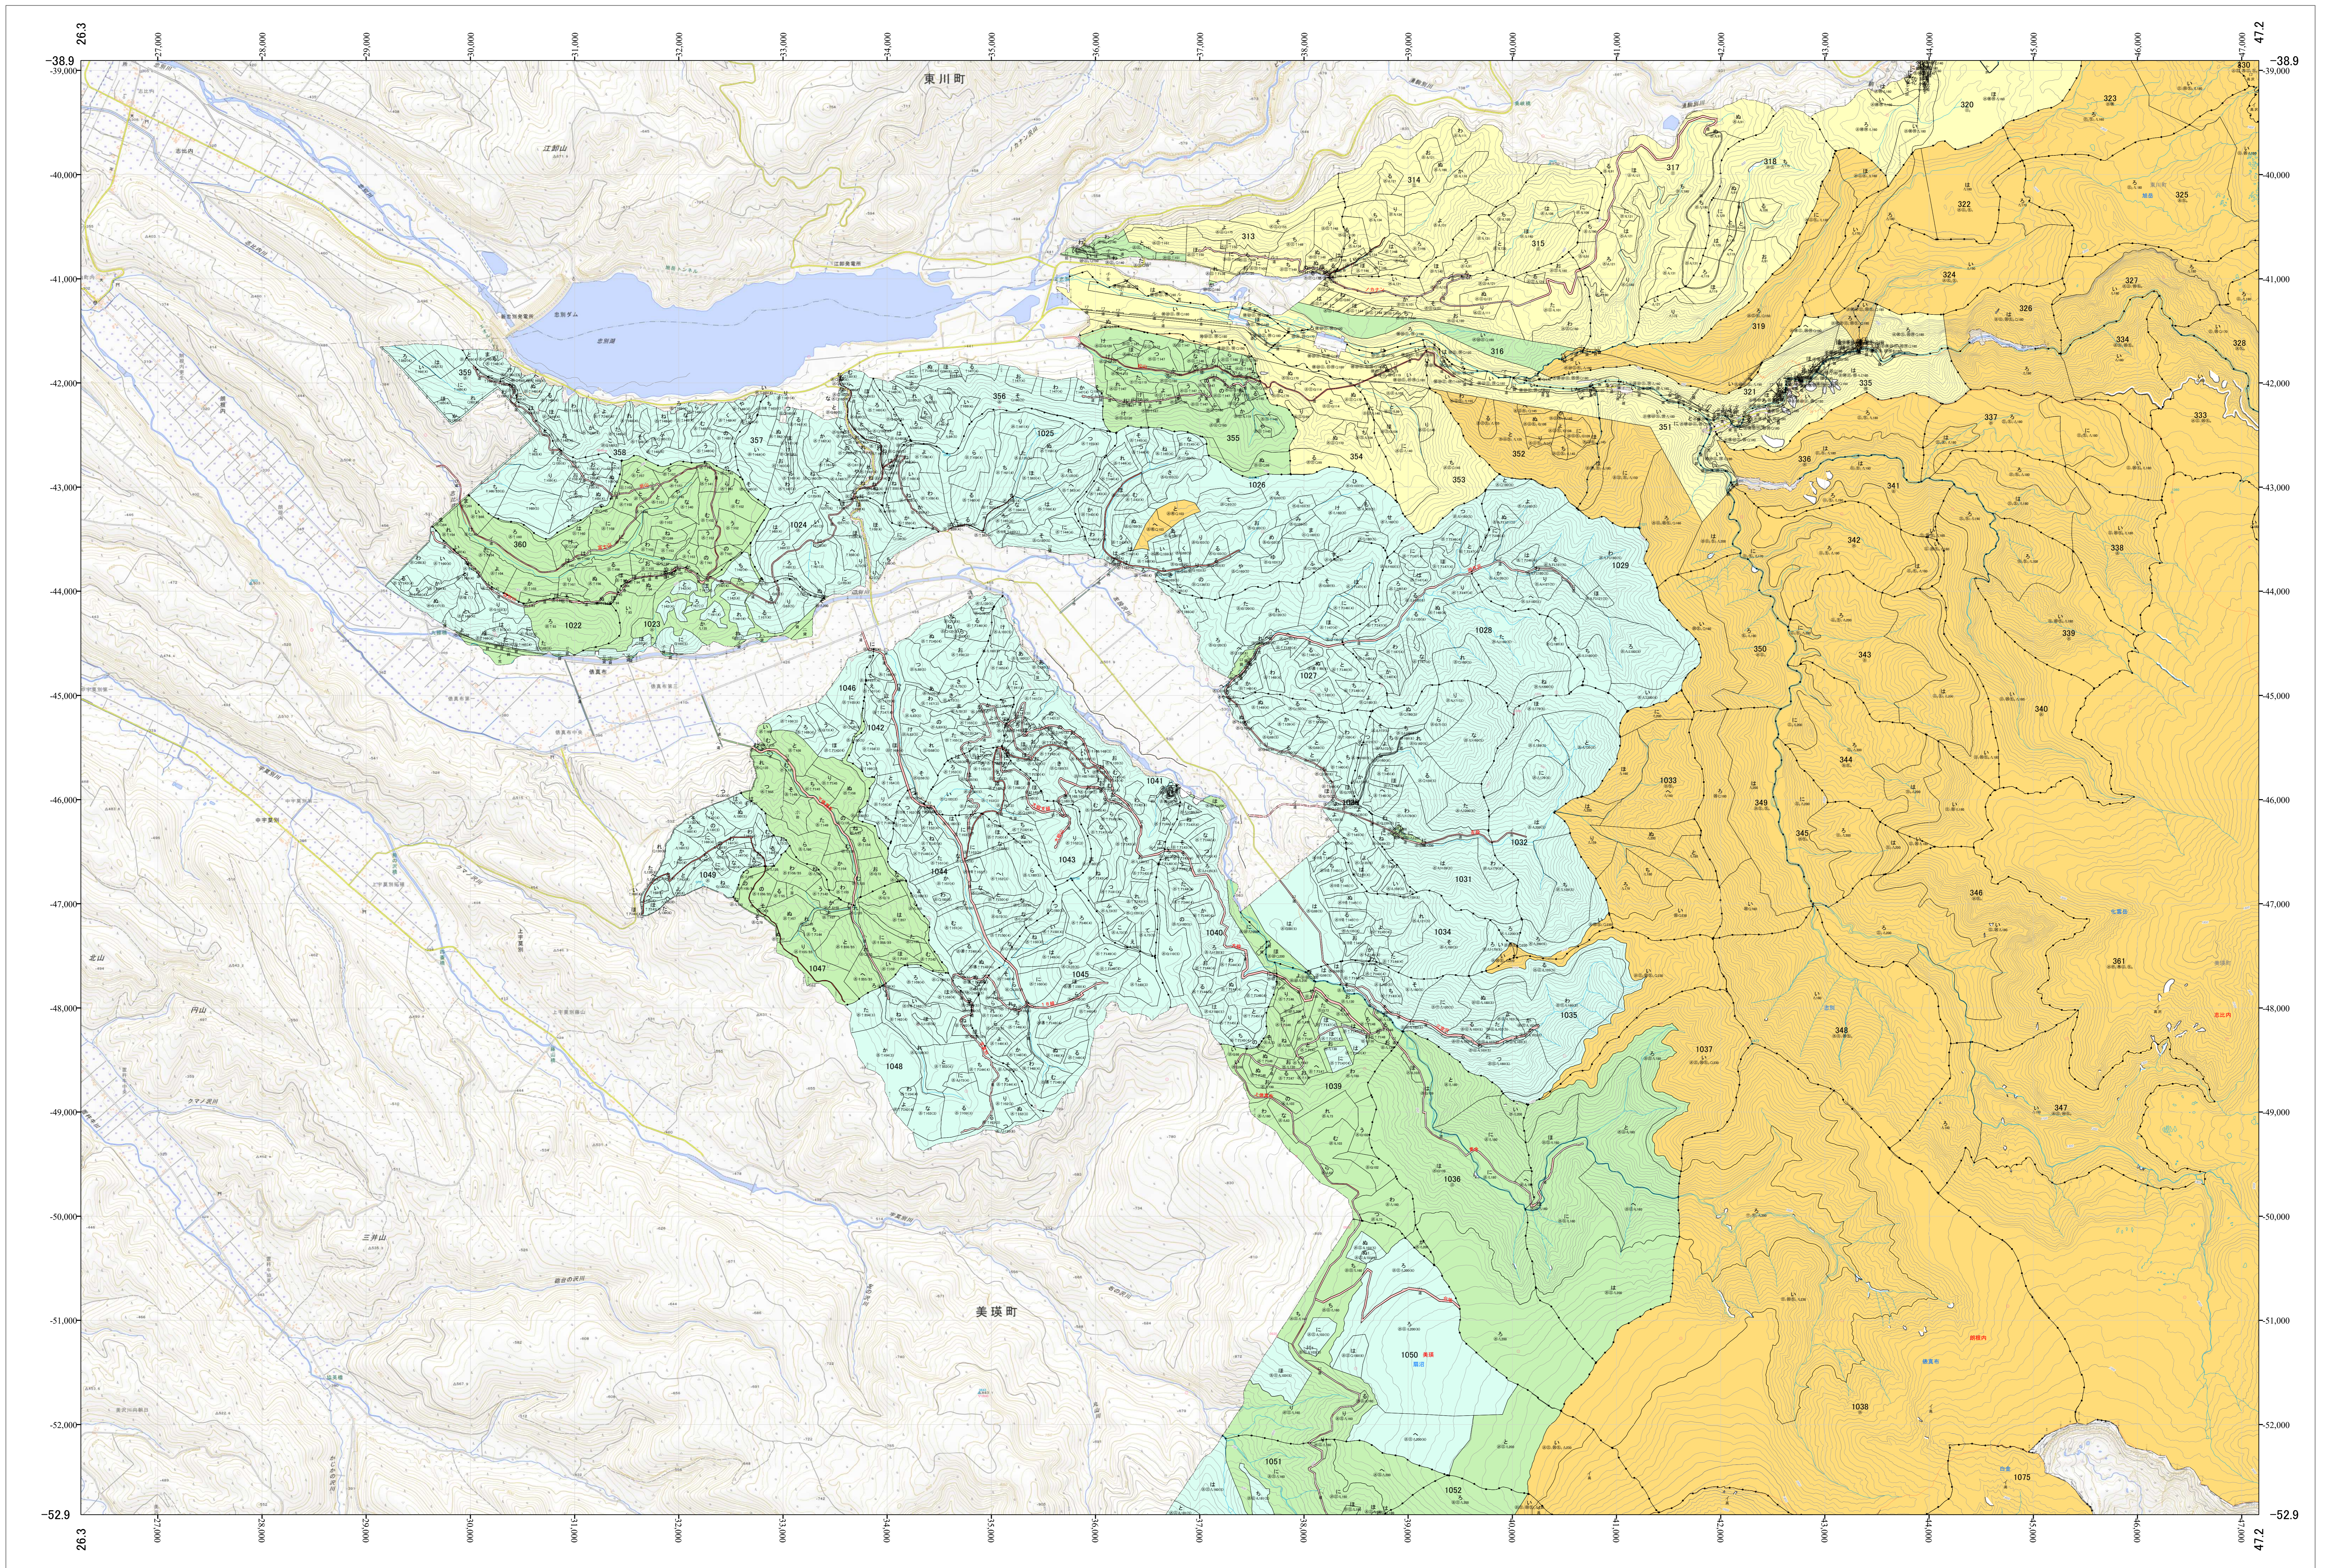

北海道森林管理局 上川南部森林計画区  
上川中部森林管理署 国有林野施業実施計画図 朗根内・志比内2 (16-14)

第12公共座標

上川中部 朗根内・志比内2

令和五年度 第六次樹立

上川中部 朗根内・志比内2

北海道森林管理局 上川中部森林管理署

「測量法に基づく国土院院長承認(使用) R 5JHs 635」  
この地図は、国土院院長の承認を得て、同院発行の電子地形図を用いて作成したものである。  
第三者がさらに複製する場合には、国土院院長の承認を得なければならない。