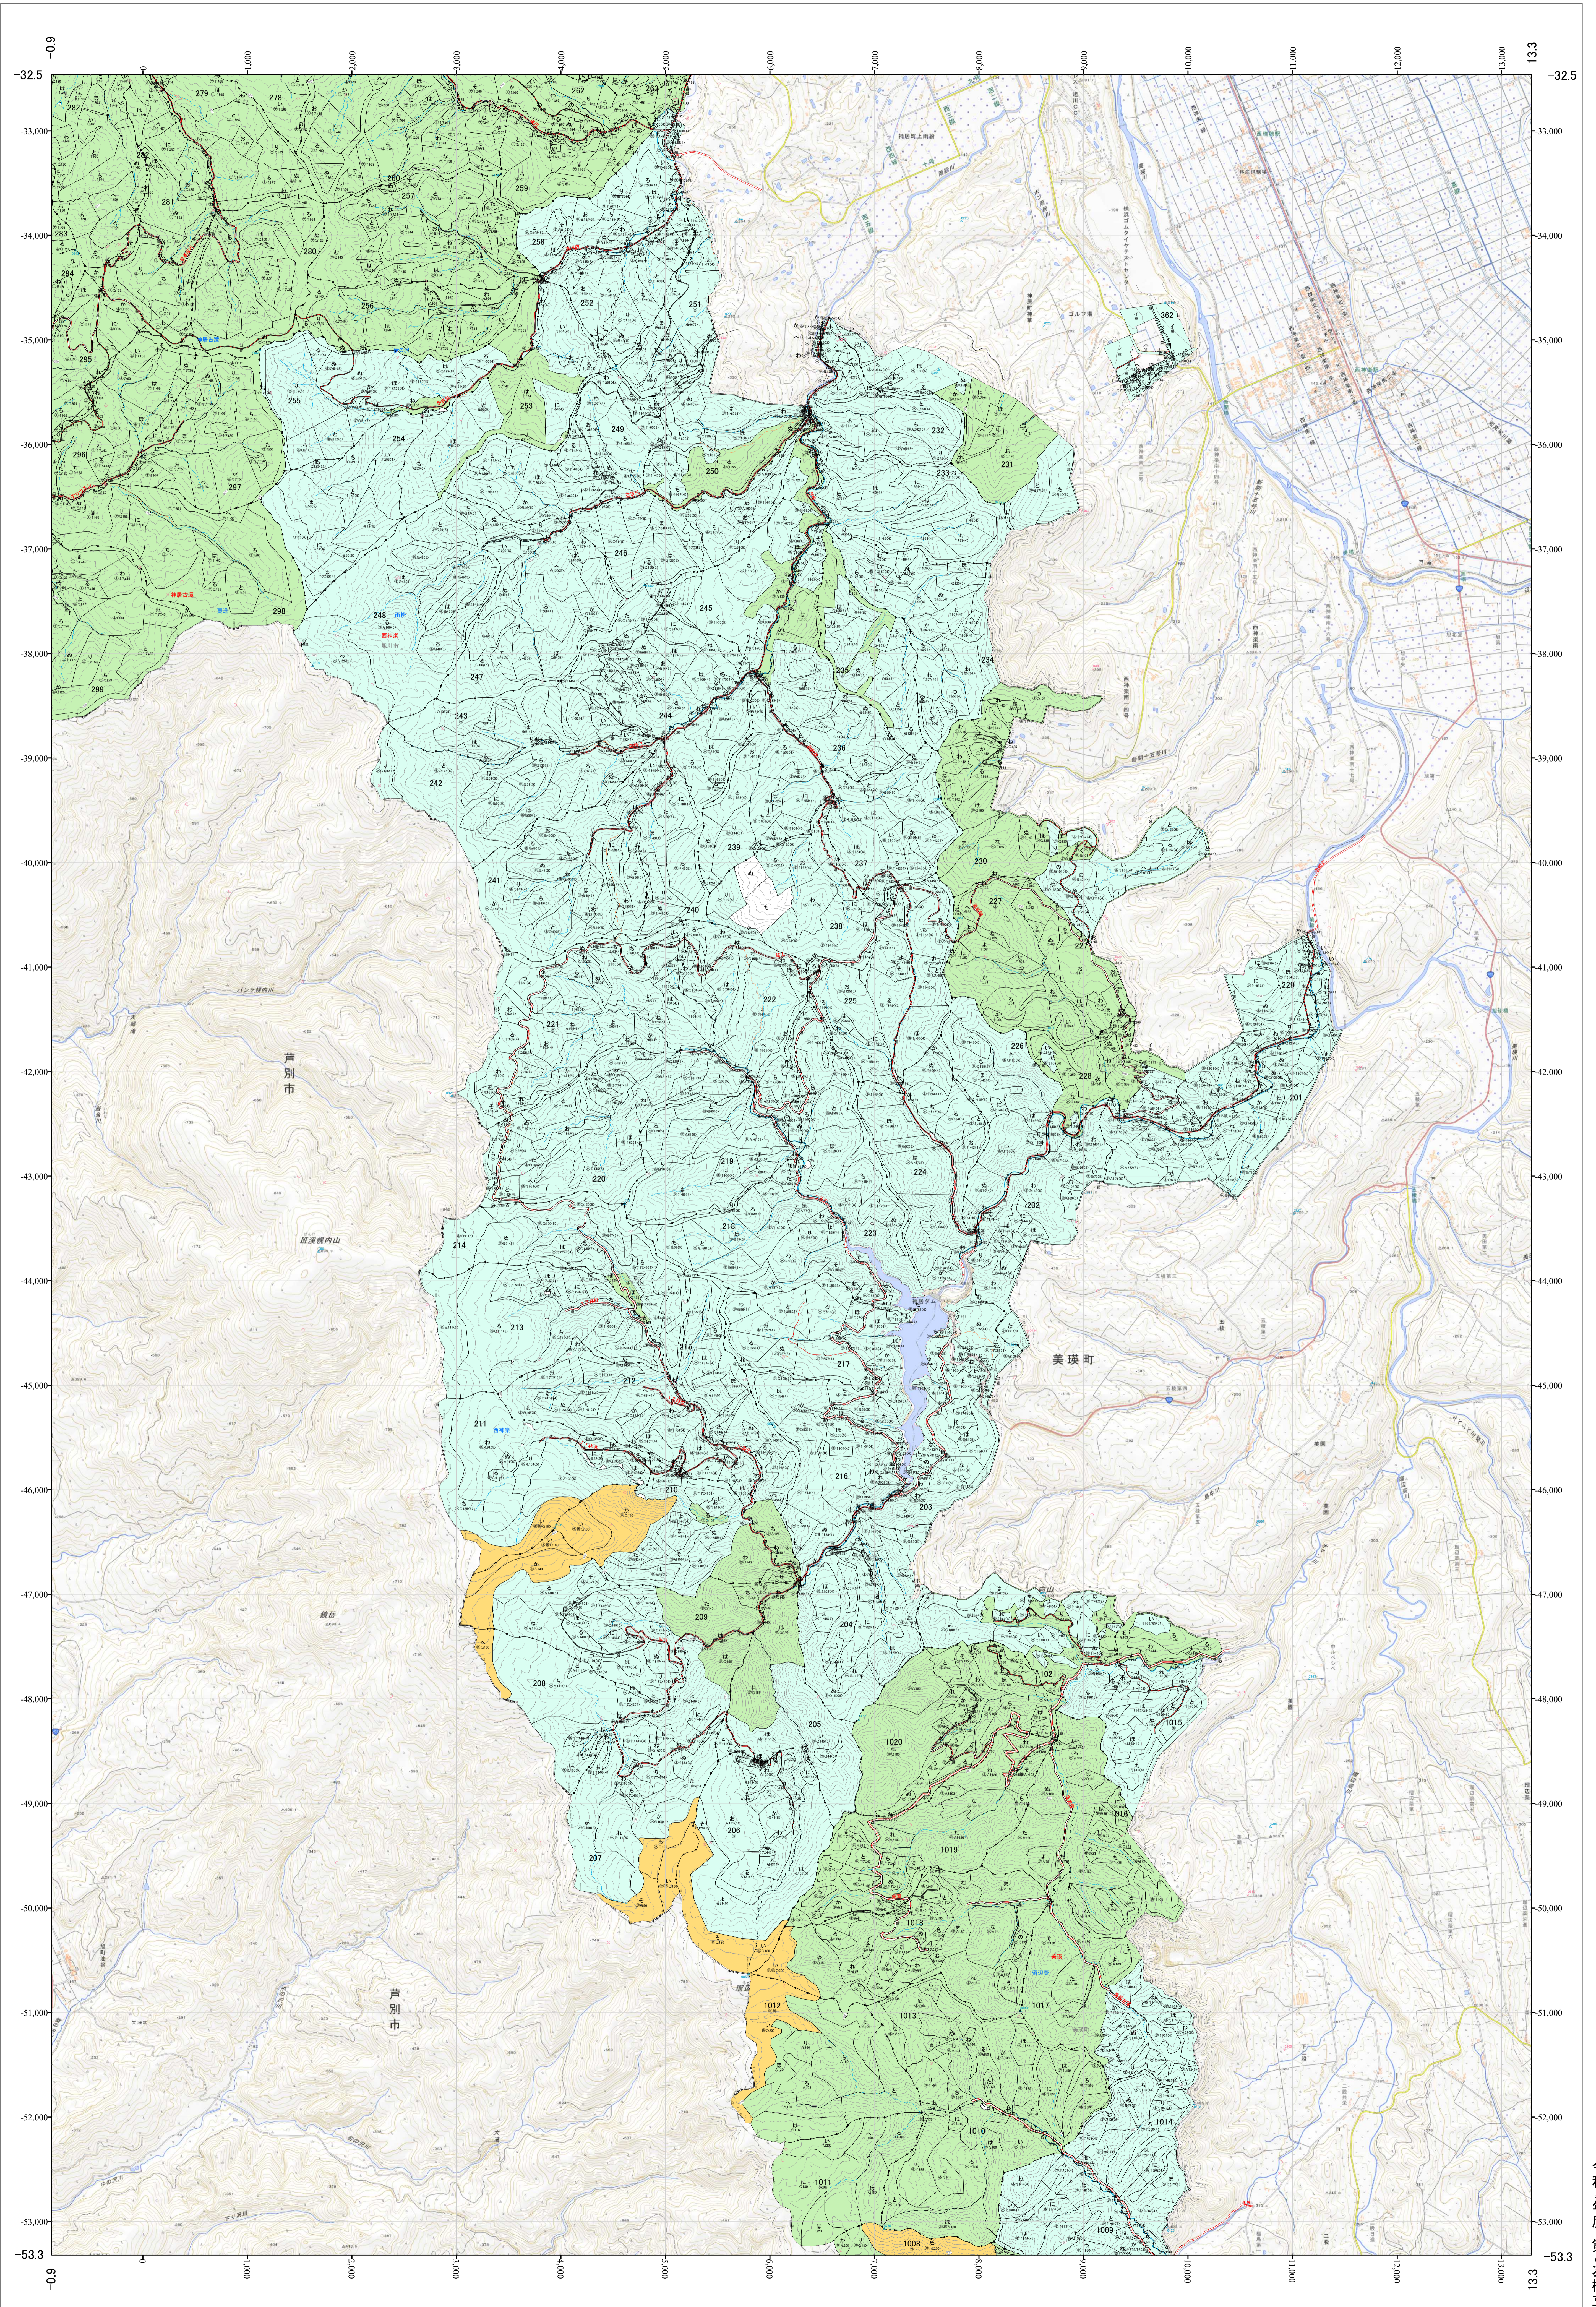

北海道森林管理局 上川南部森林計画区  
上川中部森林管理署 国有林野施業実施計画図 西神楽 (16-12)

第12公共座標

上川中部 西神楽

「この図は、国土院の電子地形図を用いて作成したものである。国土院の電子地形図の作成には、国土院の承認を得なければならない。第三者が勝手に複製する場合は、国土院の承認を得なければならない。」

令和5年度 第6次樹立

北海道森林管理局 上川中部森林管理署  
上川中部 西神楽