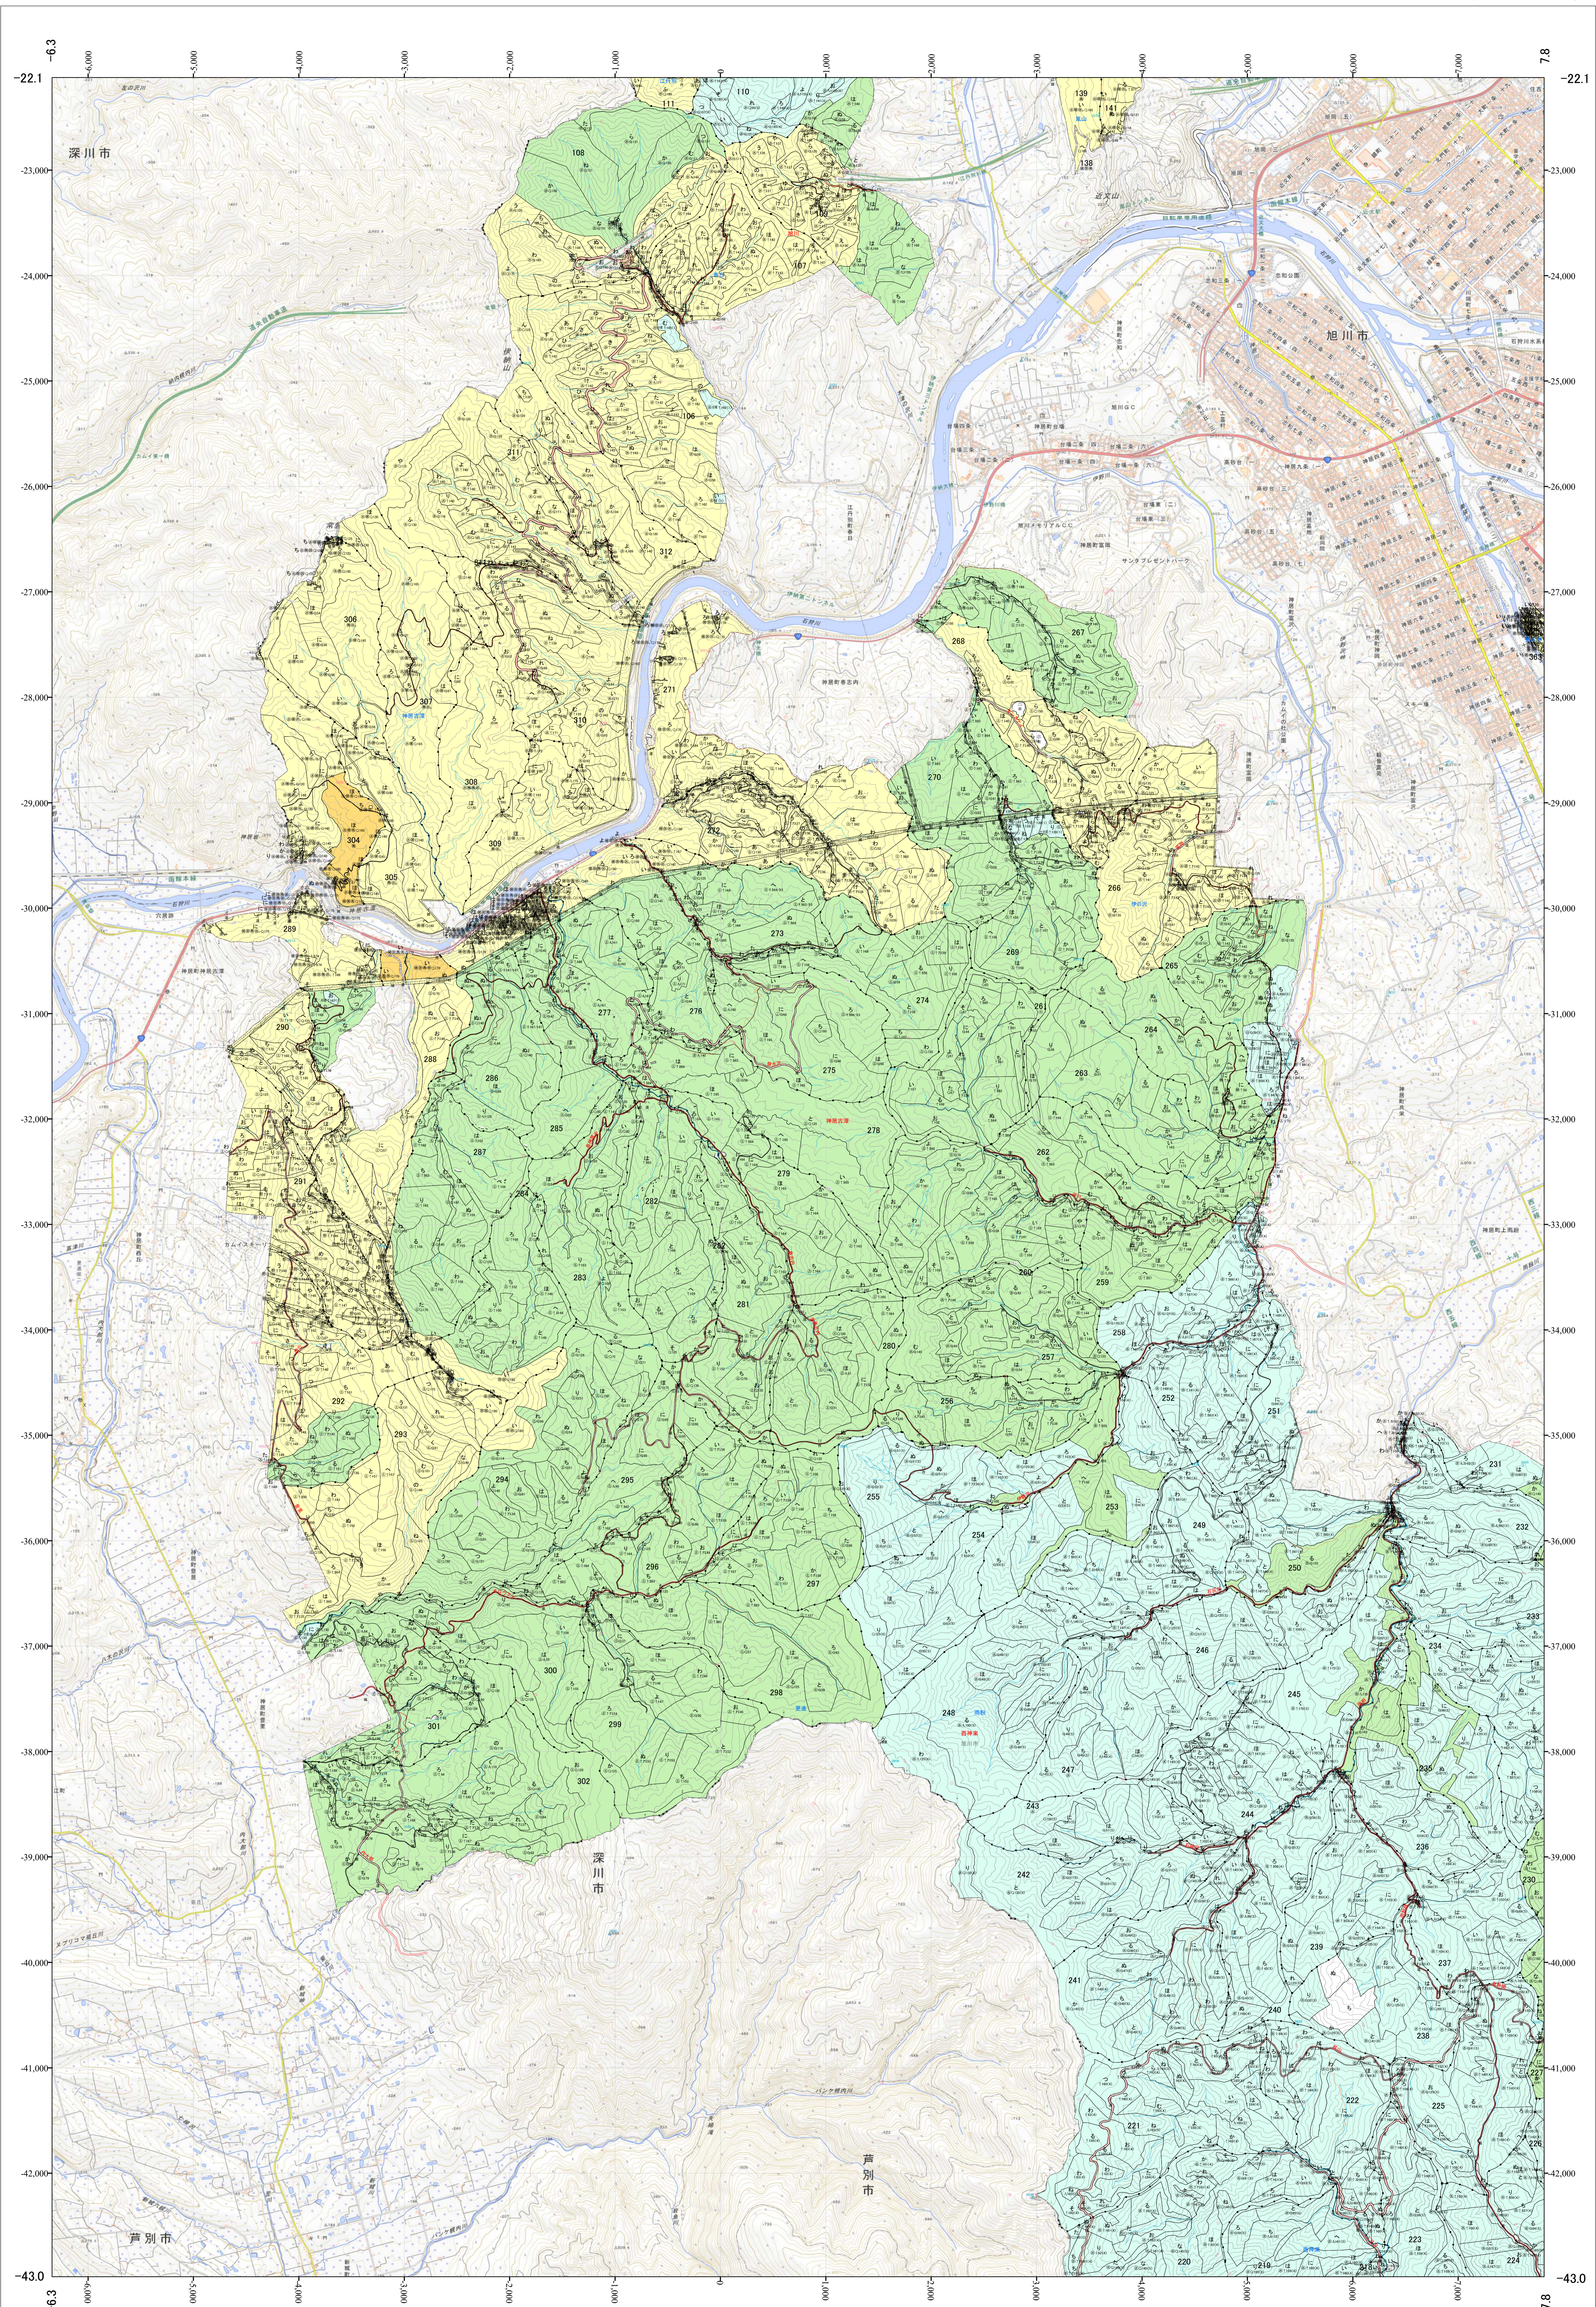

北海道森林管理局 上川南部森林計画区
上川中部森林管理署 国有林野施業実施計画図 神居古潭 (16-11)

第12公共座標

上川中部 神居古潭

この図は、国土院の電子地形図を用いて作成したものである。
「国土院の電子地形図」は、国土院の承認を得て、国土院の承認を得なければならない。
第三者が勝手に複製する場合は、国土院の承認を得なければならない。

令和5年度 第6次樹立

北海道森林管理局 上川中部森林管理署
上川中部 神居古潭