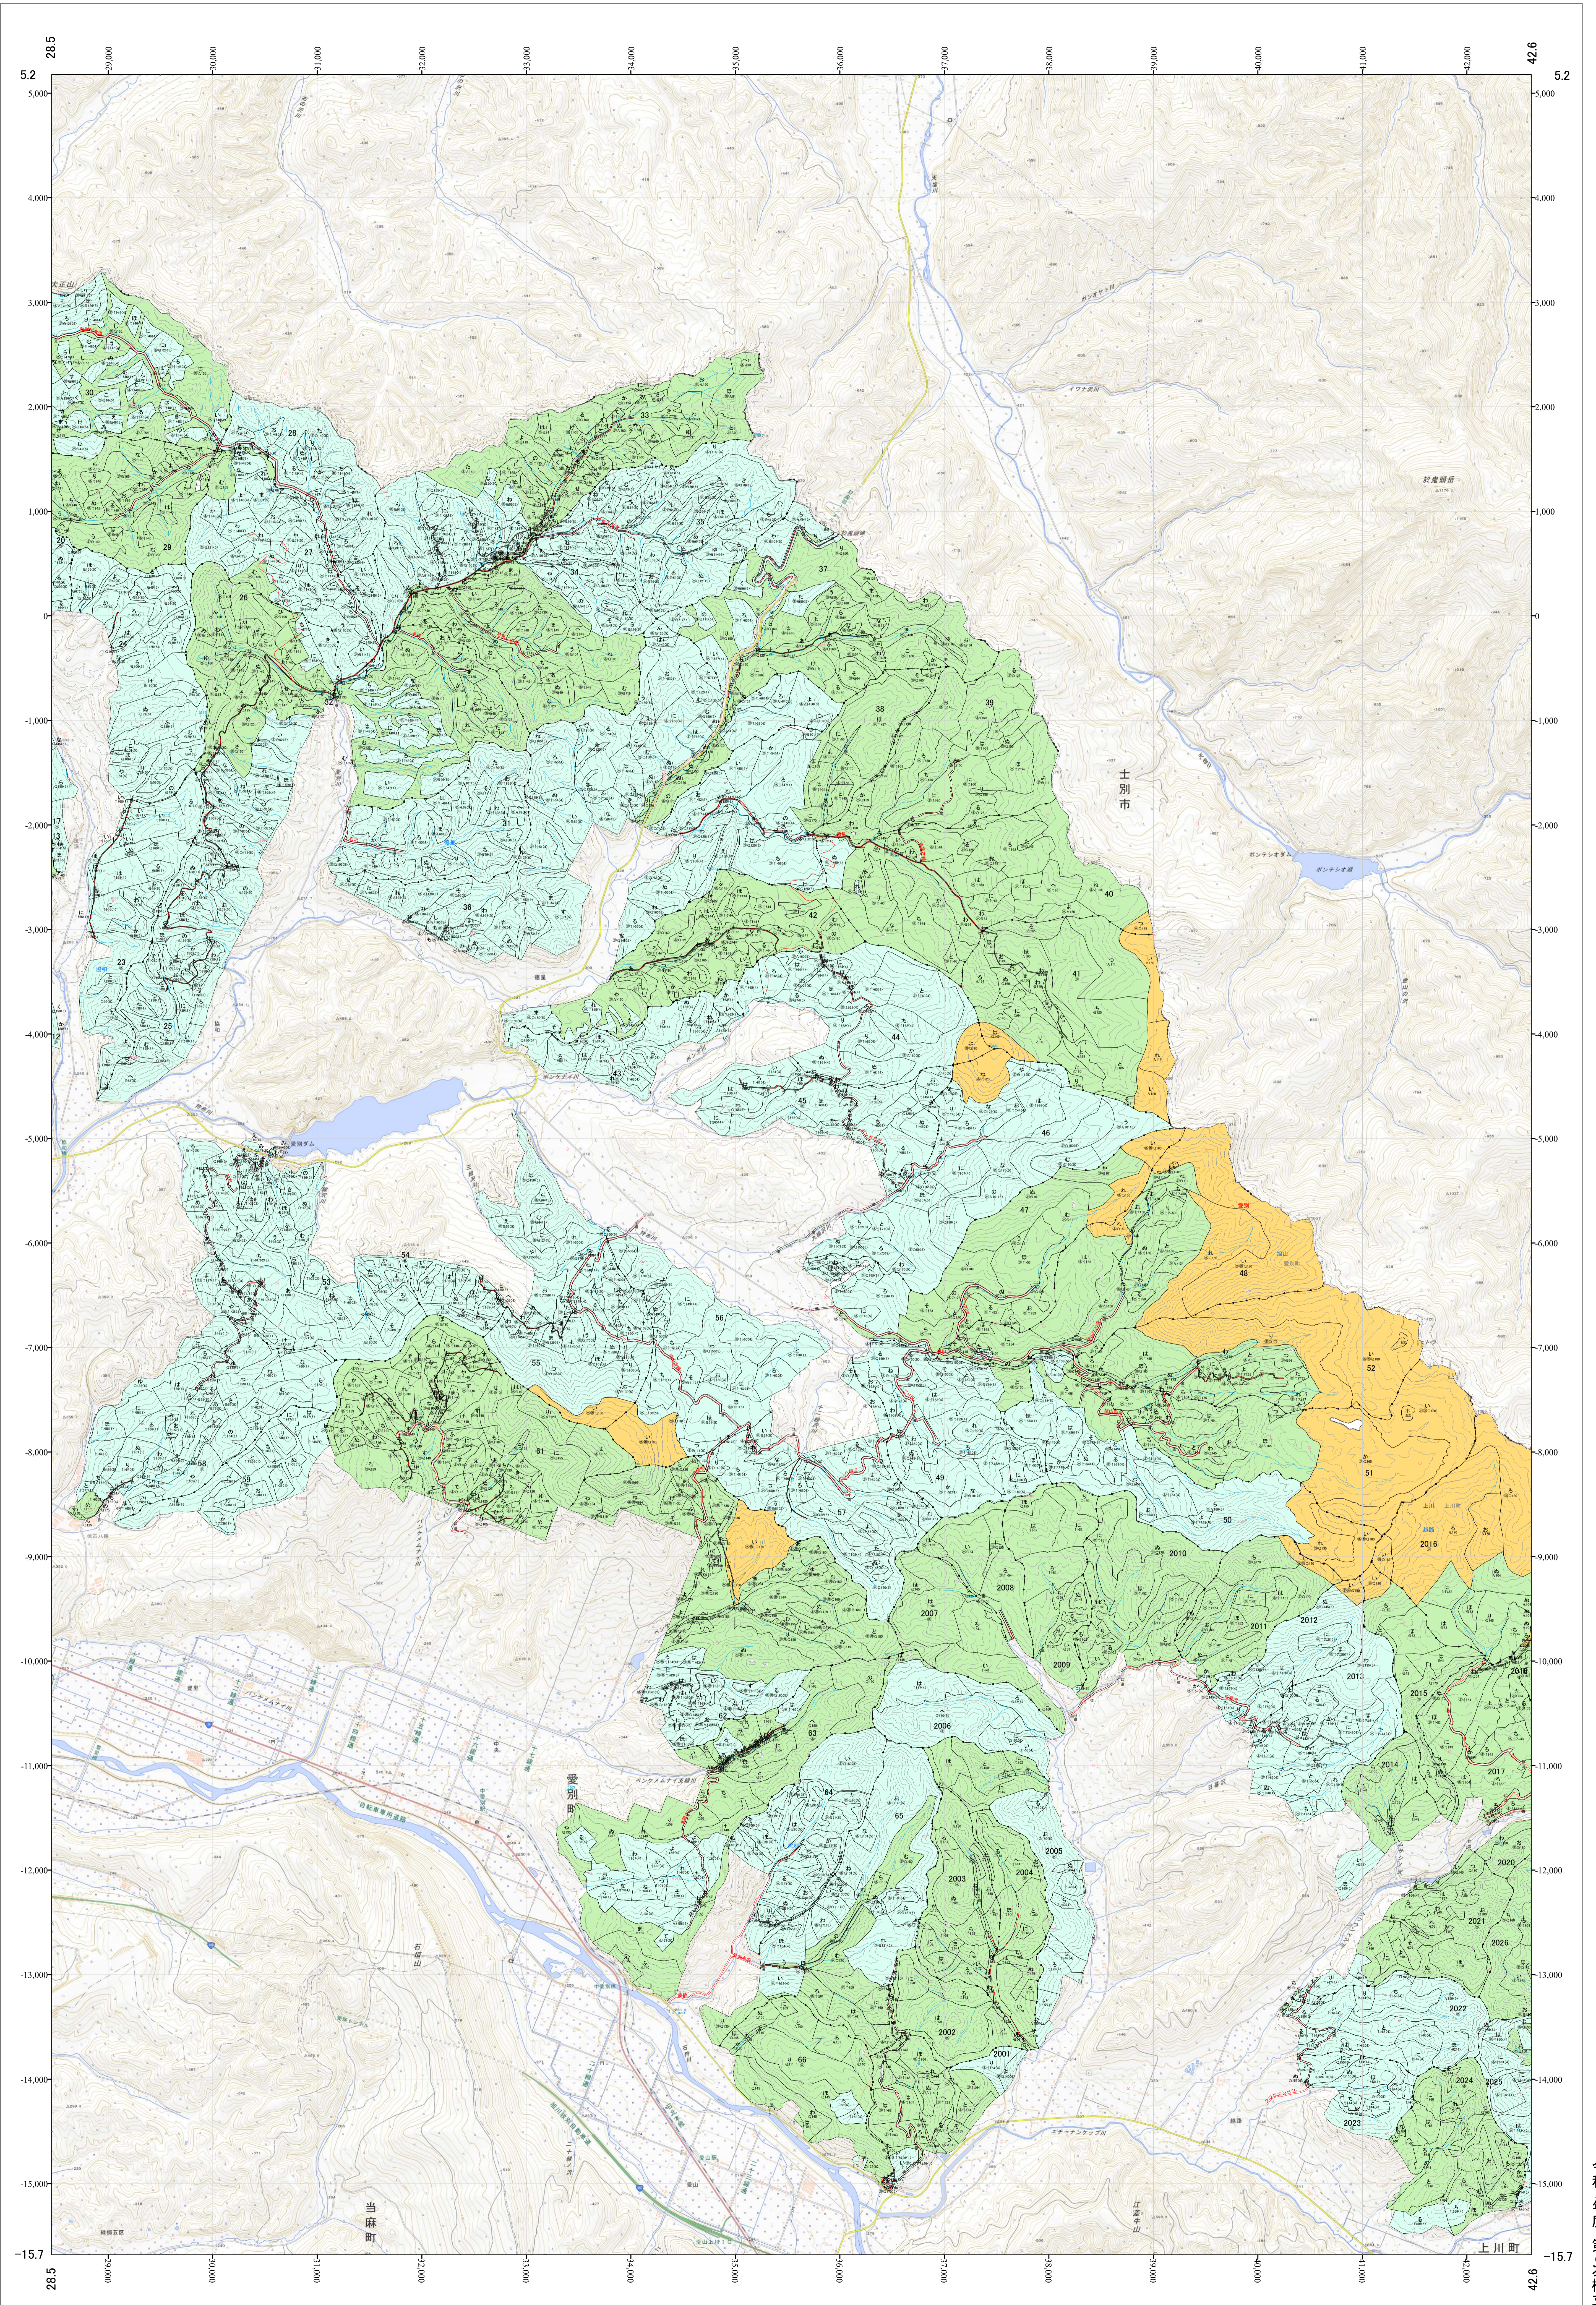

北海道森林管理局 上川南部森林計画区
上川中部森林管理署 国有林野施業実施計画図 愛別2 (16-10)

第12公共座標

上川中部 愛別2

令和5年度 第6次樹立
「罰則に基づき国土地理院承認(使用) R 5.1Hs 635」
この図は、国土地理院の承認を得て、国土地理院の電子地形図を用いて作成したものである。
第三者から複製する場合には、国土地理院長の承認を得なければならない。

北海道森林管理局 上川中部森林管理署

上川中部 愛別2