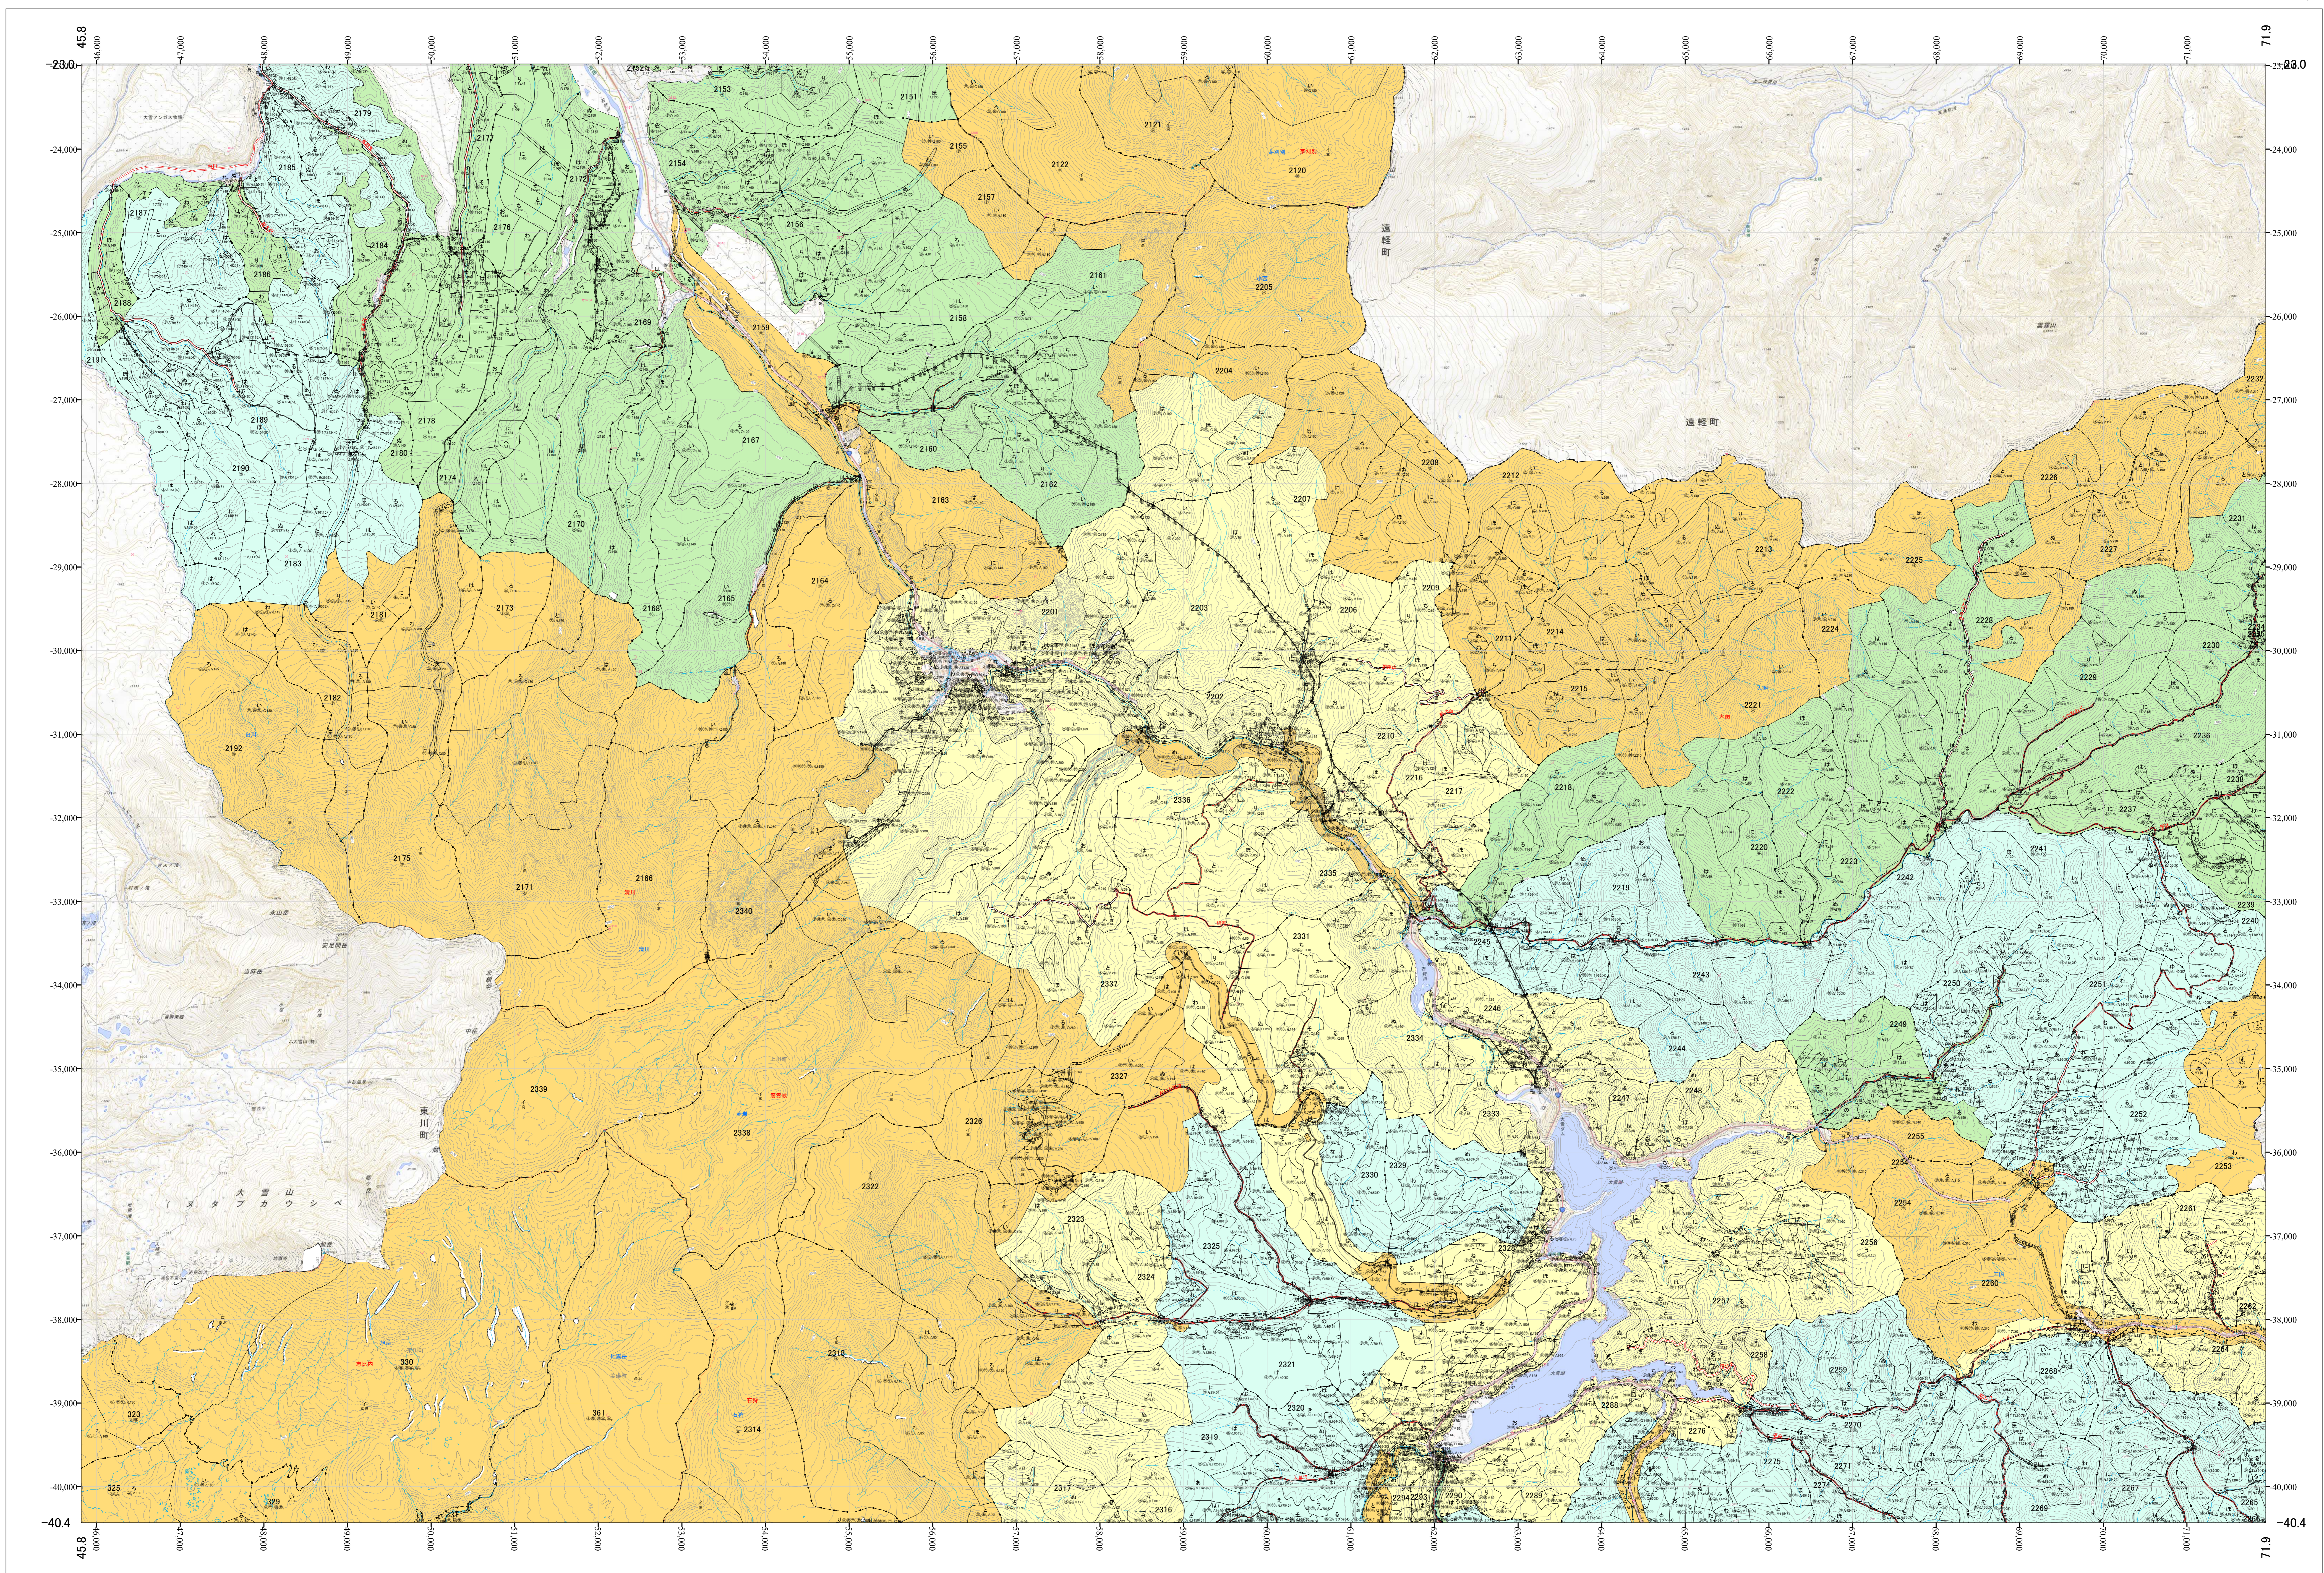

北海道森林管理局 上川南部森林計画区  
上川中部森林管理署 国有林野施業実施計画図 層雲峡 (16-4)

第12公共座標

上川中部 層雲峡

令和五年度 第六次樹立

「測量法に基づく国土地理院長承認(使用) R 5JHs 635」  
この地図は、国土地理院長の承認を得て、同院発行の電子地形図を用いて作成したものである。  
第三者がさらに複製する場合には、国土地理院長の承認を得なければならない。

北海道森林管理局 上川中部森林管理署  
上川中部 層雲峡