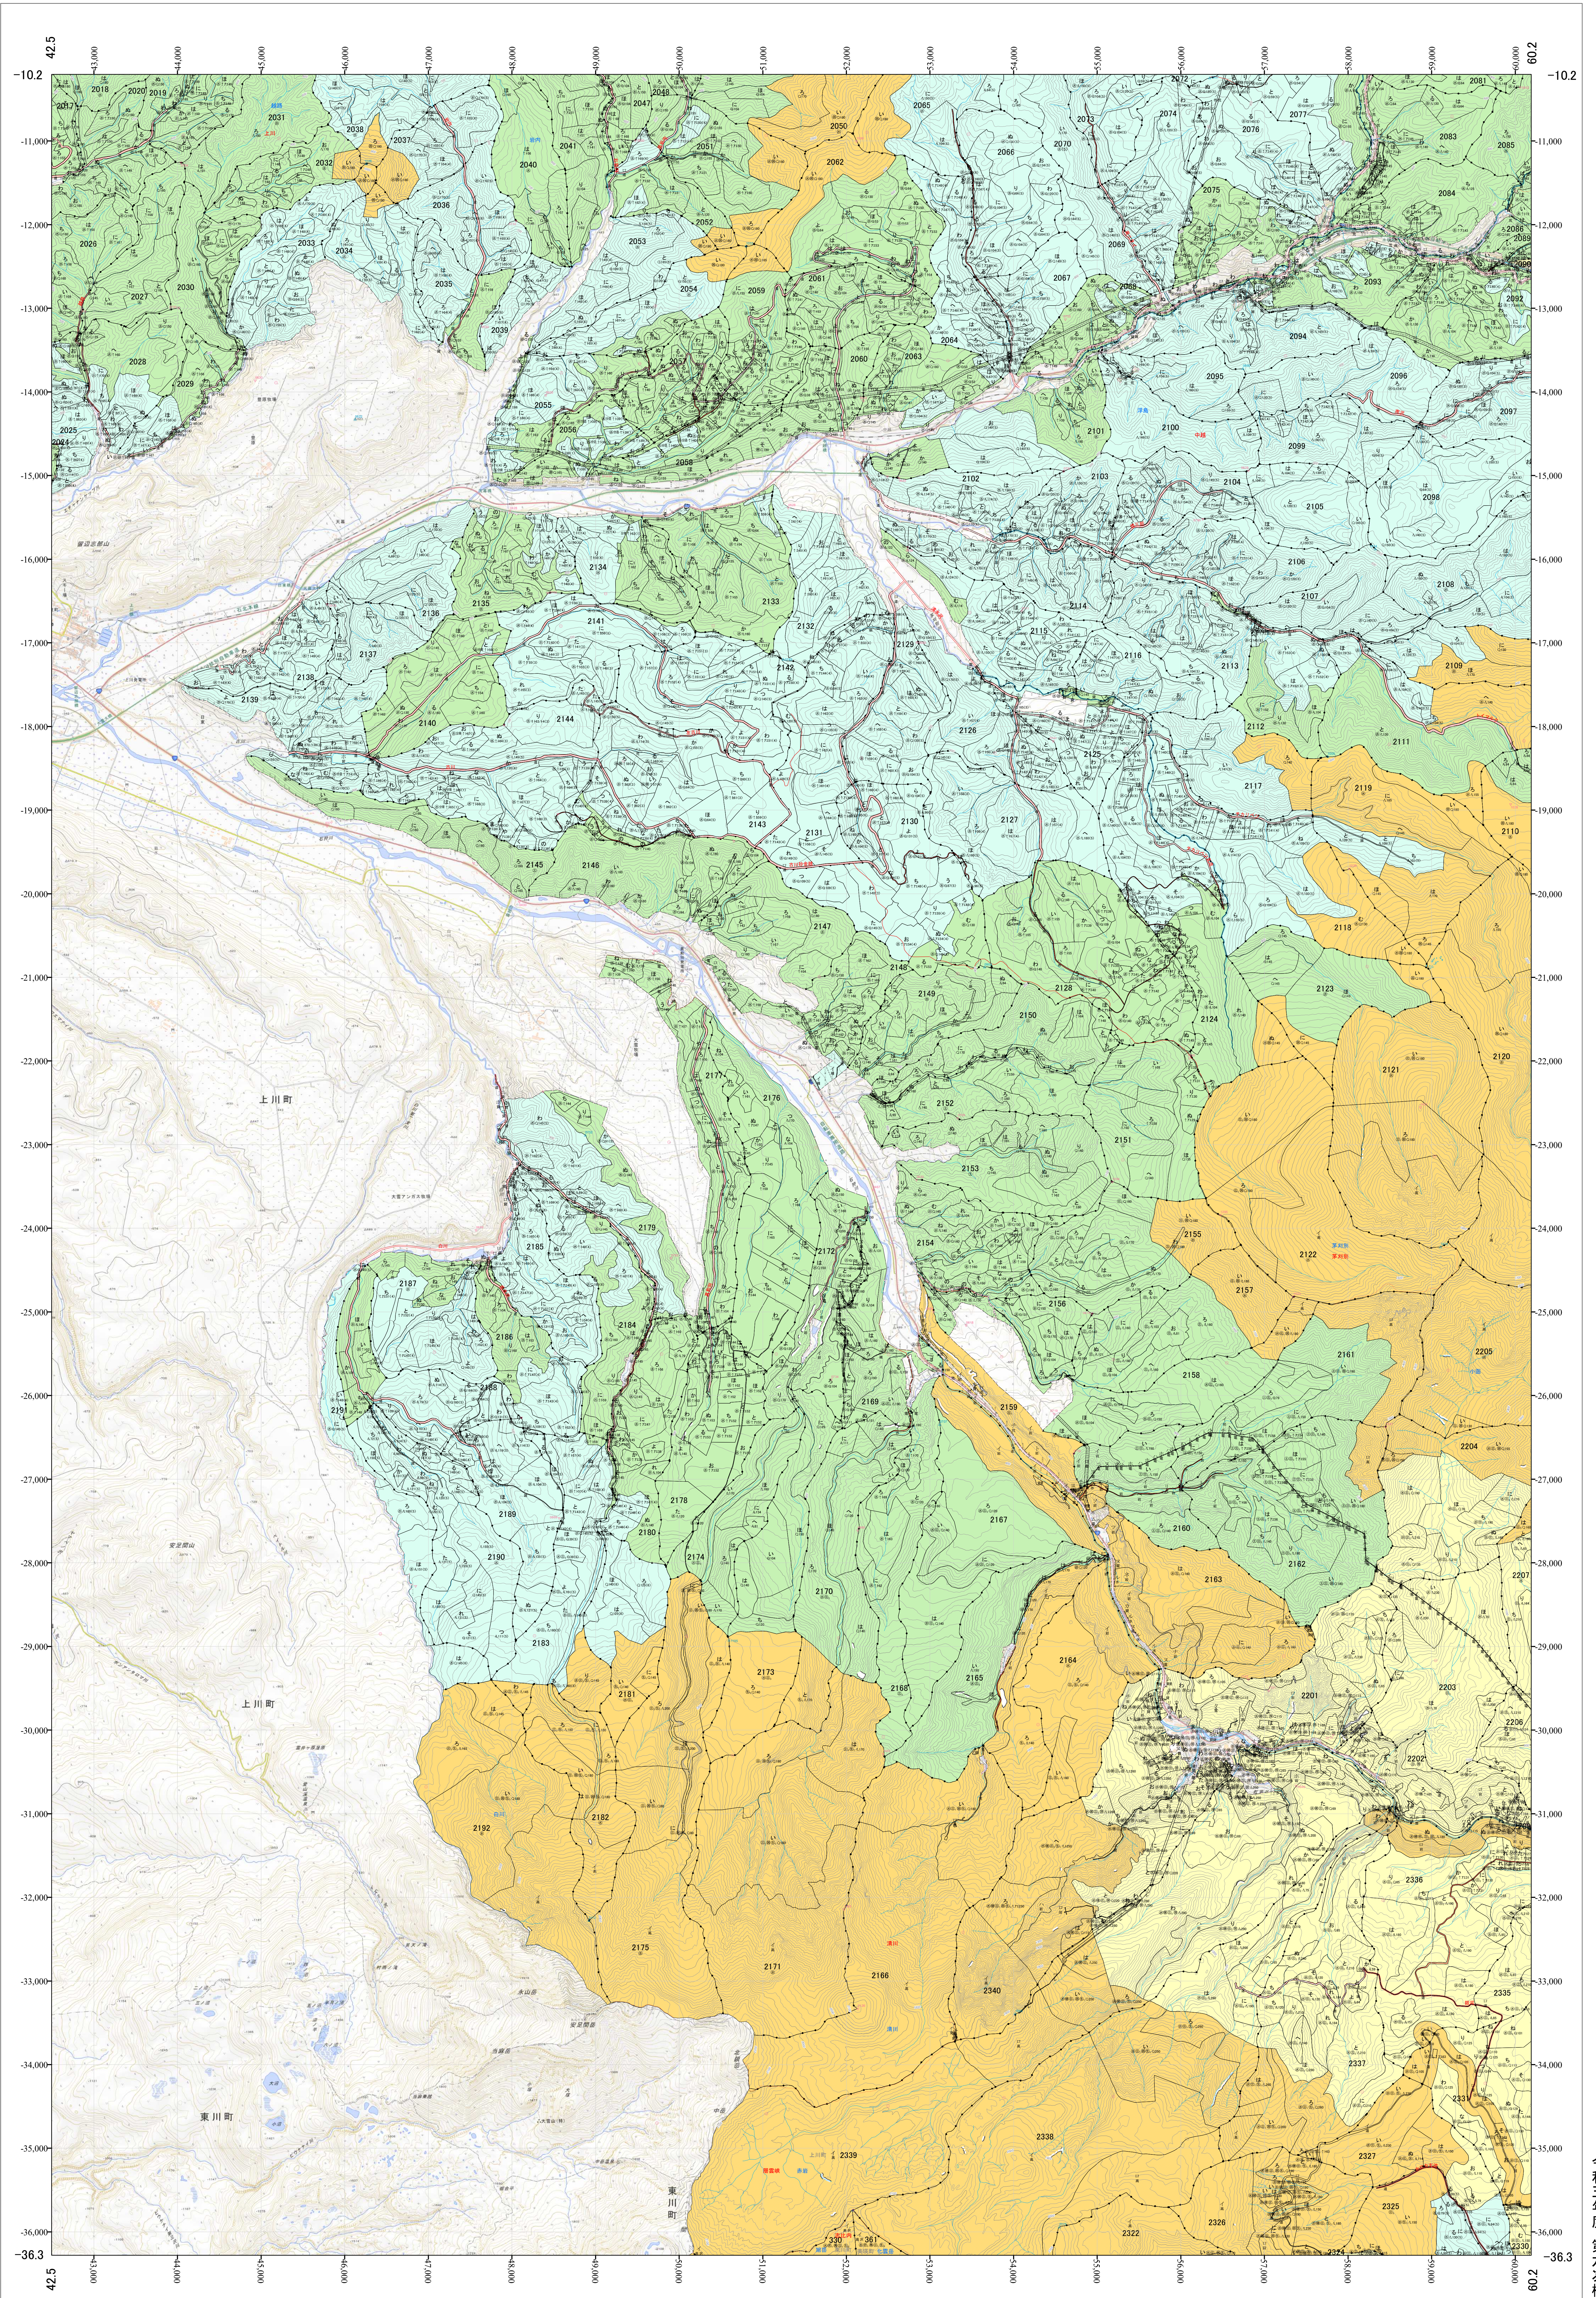

北海道森林管理局 上川南部森林計画区
上川中部森林管理署 国有林野施業実施計画図 清川 (16-3)

第12公共座標

上川中部 清川

「測量法に基づき国土地理院承認(使用)R5.0Hs.635J
この地図は、国土地理院の承認を得て、国土地理院の電子地形図を用いて作成したものである。
第三者がさらに複製する場合には、国土地理院長の承認を得なければならぬ。

令和五年度 第六次樹立

北海道森林管理局 上川中部森林管理署
上川中部 清川