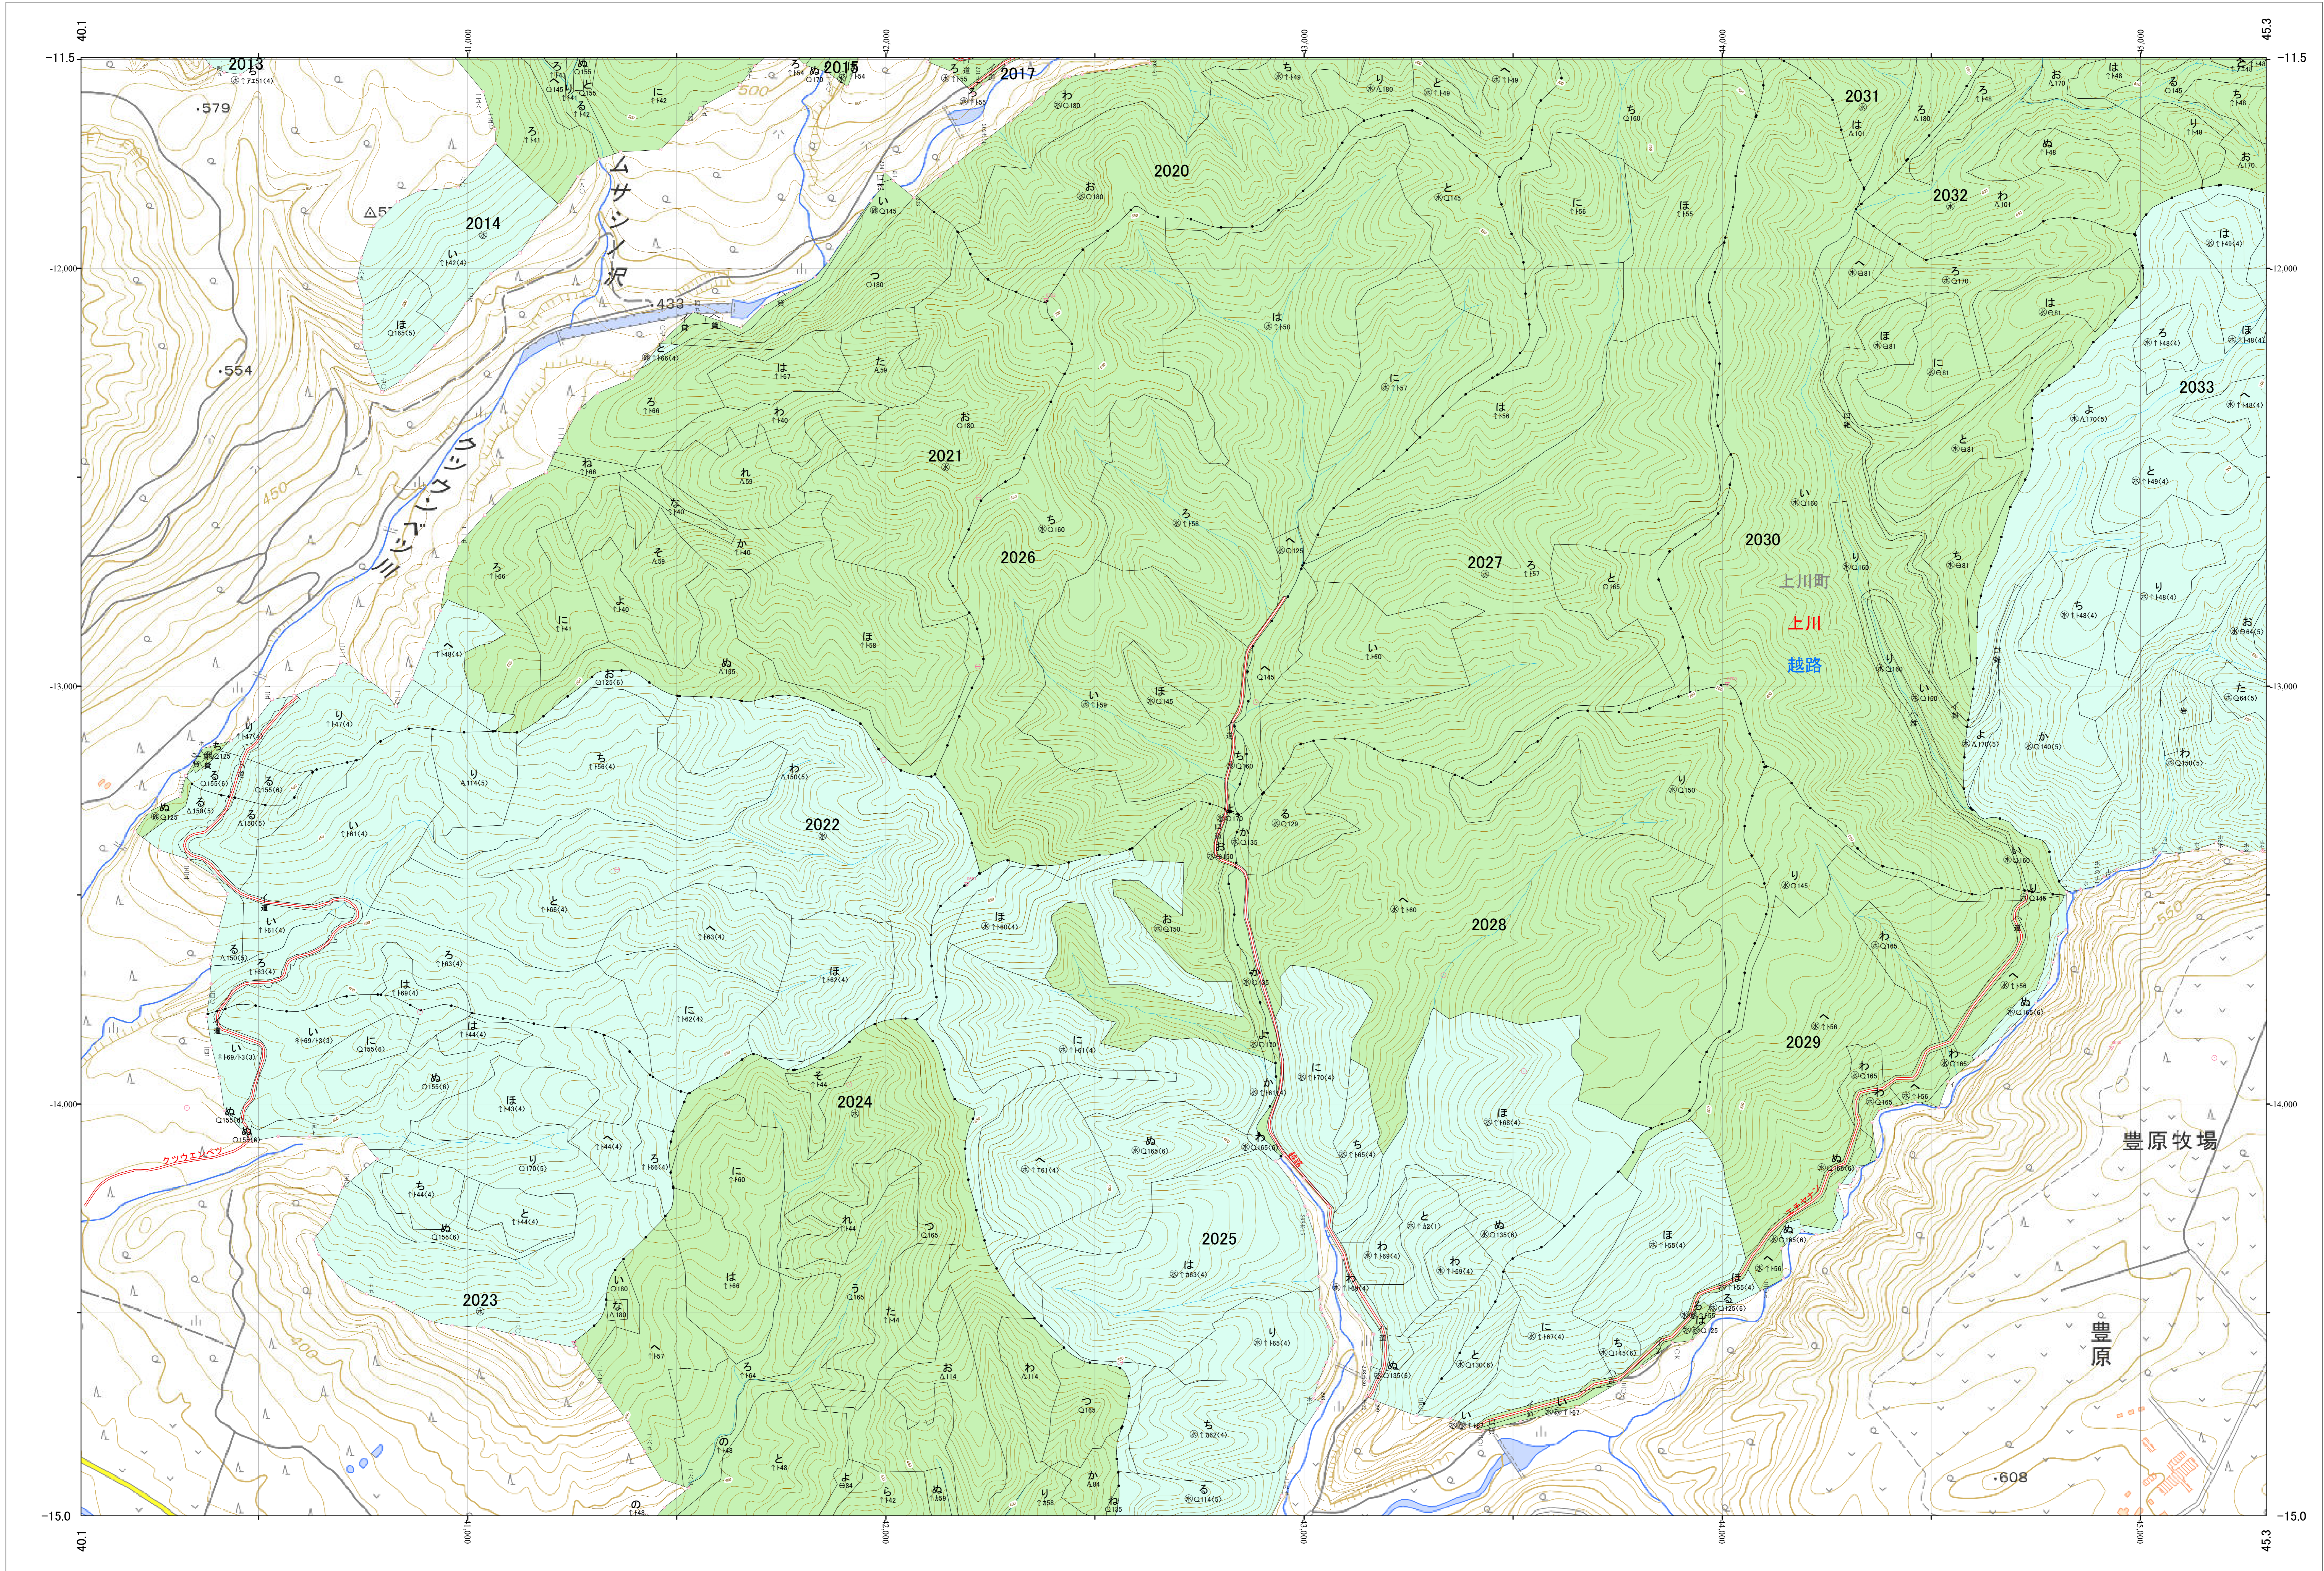

北海道森林管理局 上川南部森林計画区
上川中部森林管理署 基本図・国有林野施業実施計画図 61 (全207)

第12公共座標

上川中部 61

林班番号: 2013~2015・2017・2019~2033

令和五年度 第六次樹立

林班番号: 2013~2015・2017・2019~2033

上川中部 61

北海道森林管理局 上川中部森林管理署

「測量法に基づく国土地理院長承認(使用) R 5JHs 635」
この地図は、国土地理院長の承認を得て、同院発行の電子地形図を用いて作成したものである。
第三者がさらに複製する場合には、国土地理院長の承認を得なければならない。